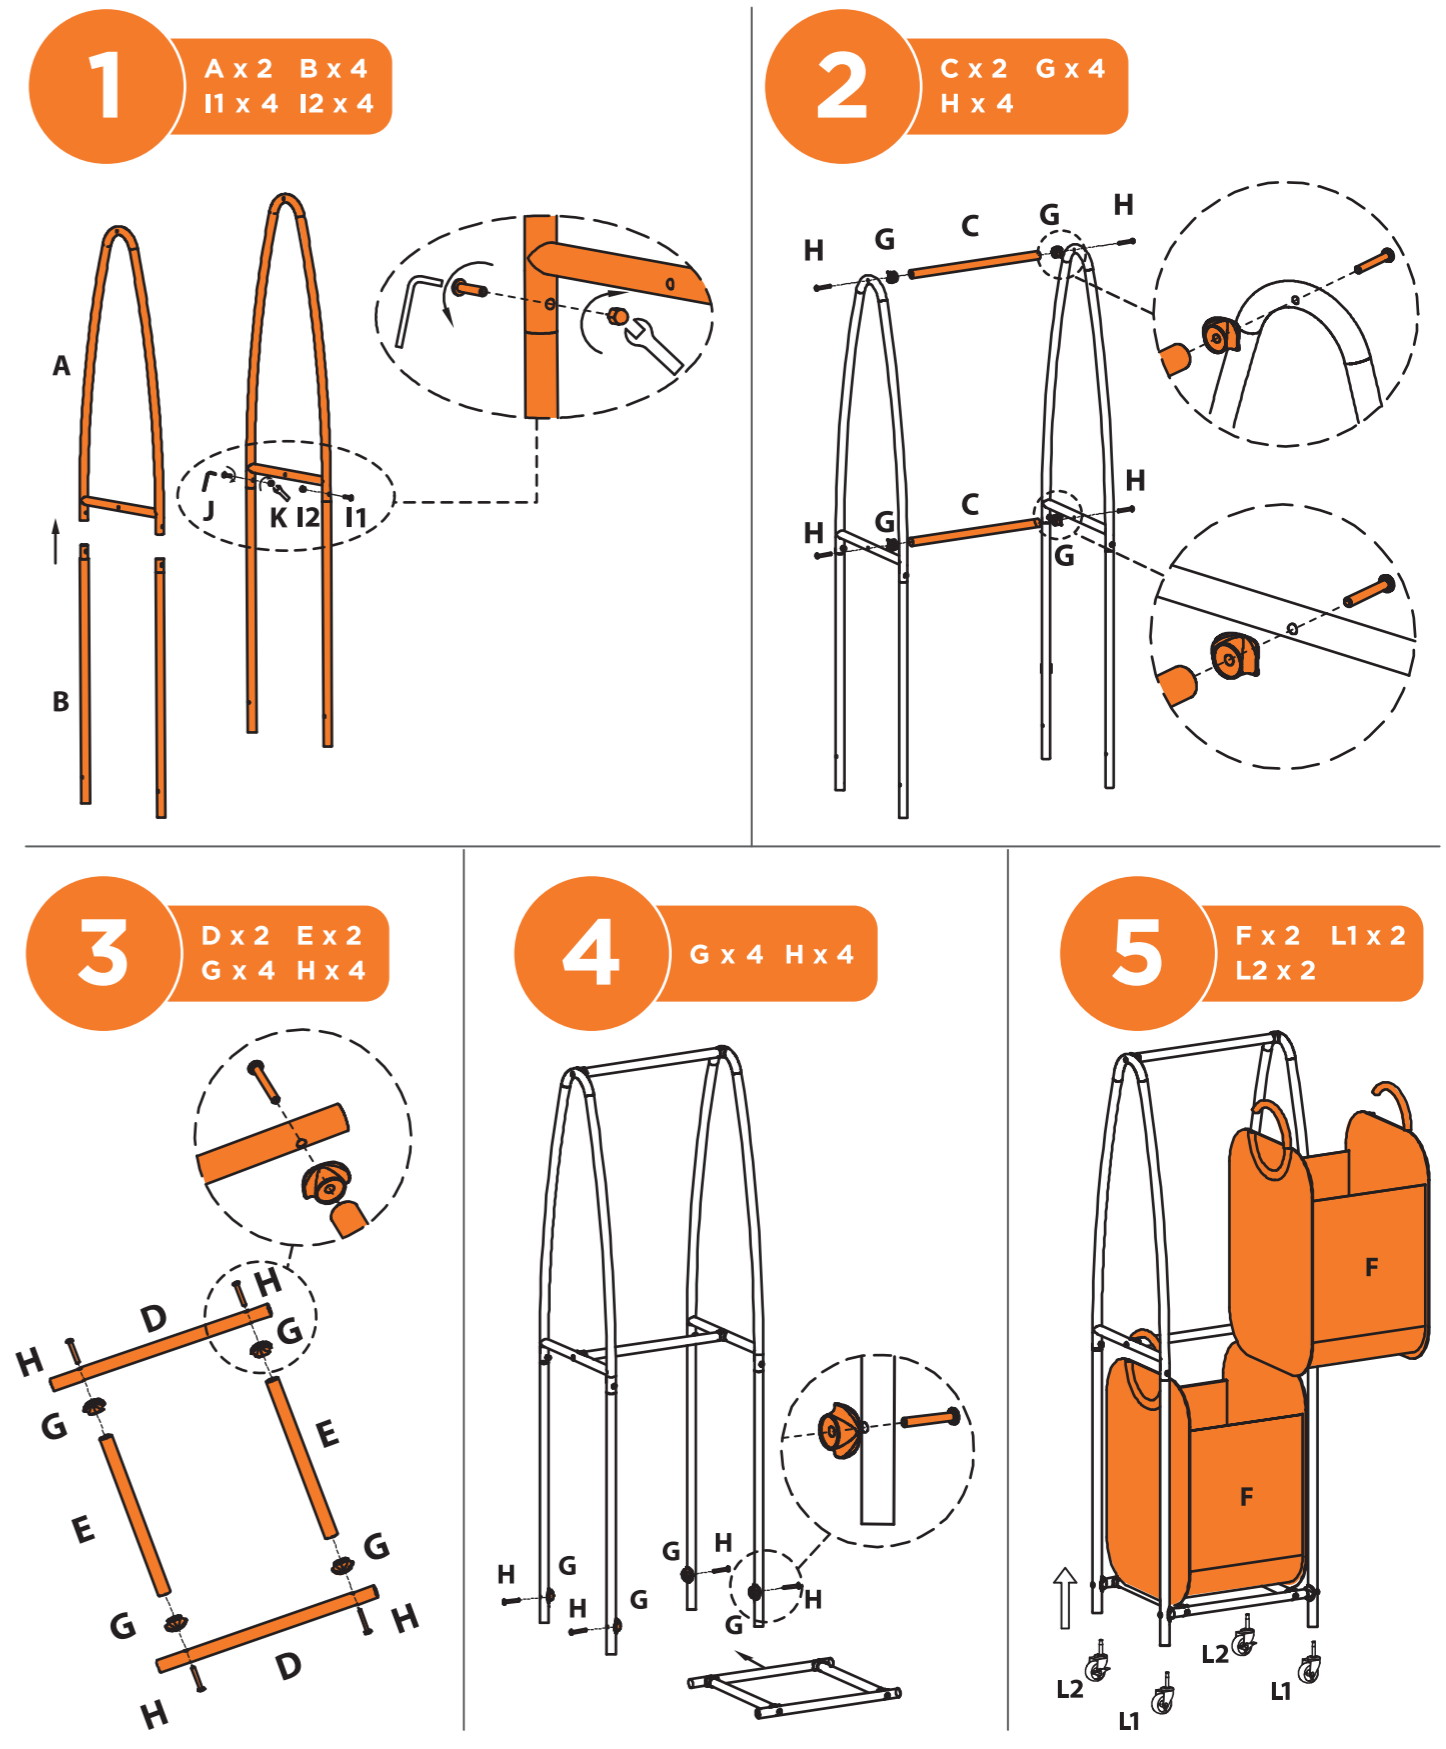

PARTS LIST / LISTE DES PIÈCES / LISTA DE PIEZAS

A x 2	B x 4	C x 2 (382 mm)
D x 2	E x 2 (295 mm)	F x 2
G x 12	H x 12	I1 x 4 I2 x 4
J x 1	K x 1	L1 x 2 L2 x 2

SKU# NFC03157

FOR ASSISTANCE

For English/French assistance please call 1-888-827-4676 (US/Canada) between 8:00am to 4:30pm EST (Monday to Friday) to speak with a Customer Service Representative. For after hours service, please leave a detailed message or email us at info@neatfreak.com

POUR L'ASSISTANCE

Pour obtenir de l'assistance en anglais ou en français, veuillez communiquer avec un représentant du service à la clientèle en composant le 1 888 827-4676 (Etats-Unis/Canada) du lundi au vendredi, entre 8 h et 16 h 30 (HE). En dehors des heures d'ouverture, veuillez laisser un message détaillé ou envoyer un courriel à l'adresse info@neatfreak.com

ASISTENCIA

Para recibir asistencia en inglés o francés, por favor llame al 1-888-827-4676 (Estados Unidos / Canadá) de 8:00 am a 4:30 pm Hora del Este (de lunes a viernes) para hablar con un representante de servicio al cliente. Para horas fuera de servicio por favor deje un mensaje detallado o un correo electrónico a info@neatfreak.com