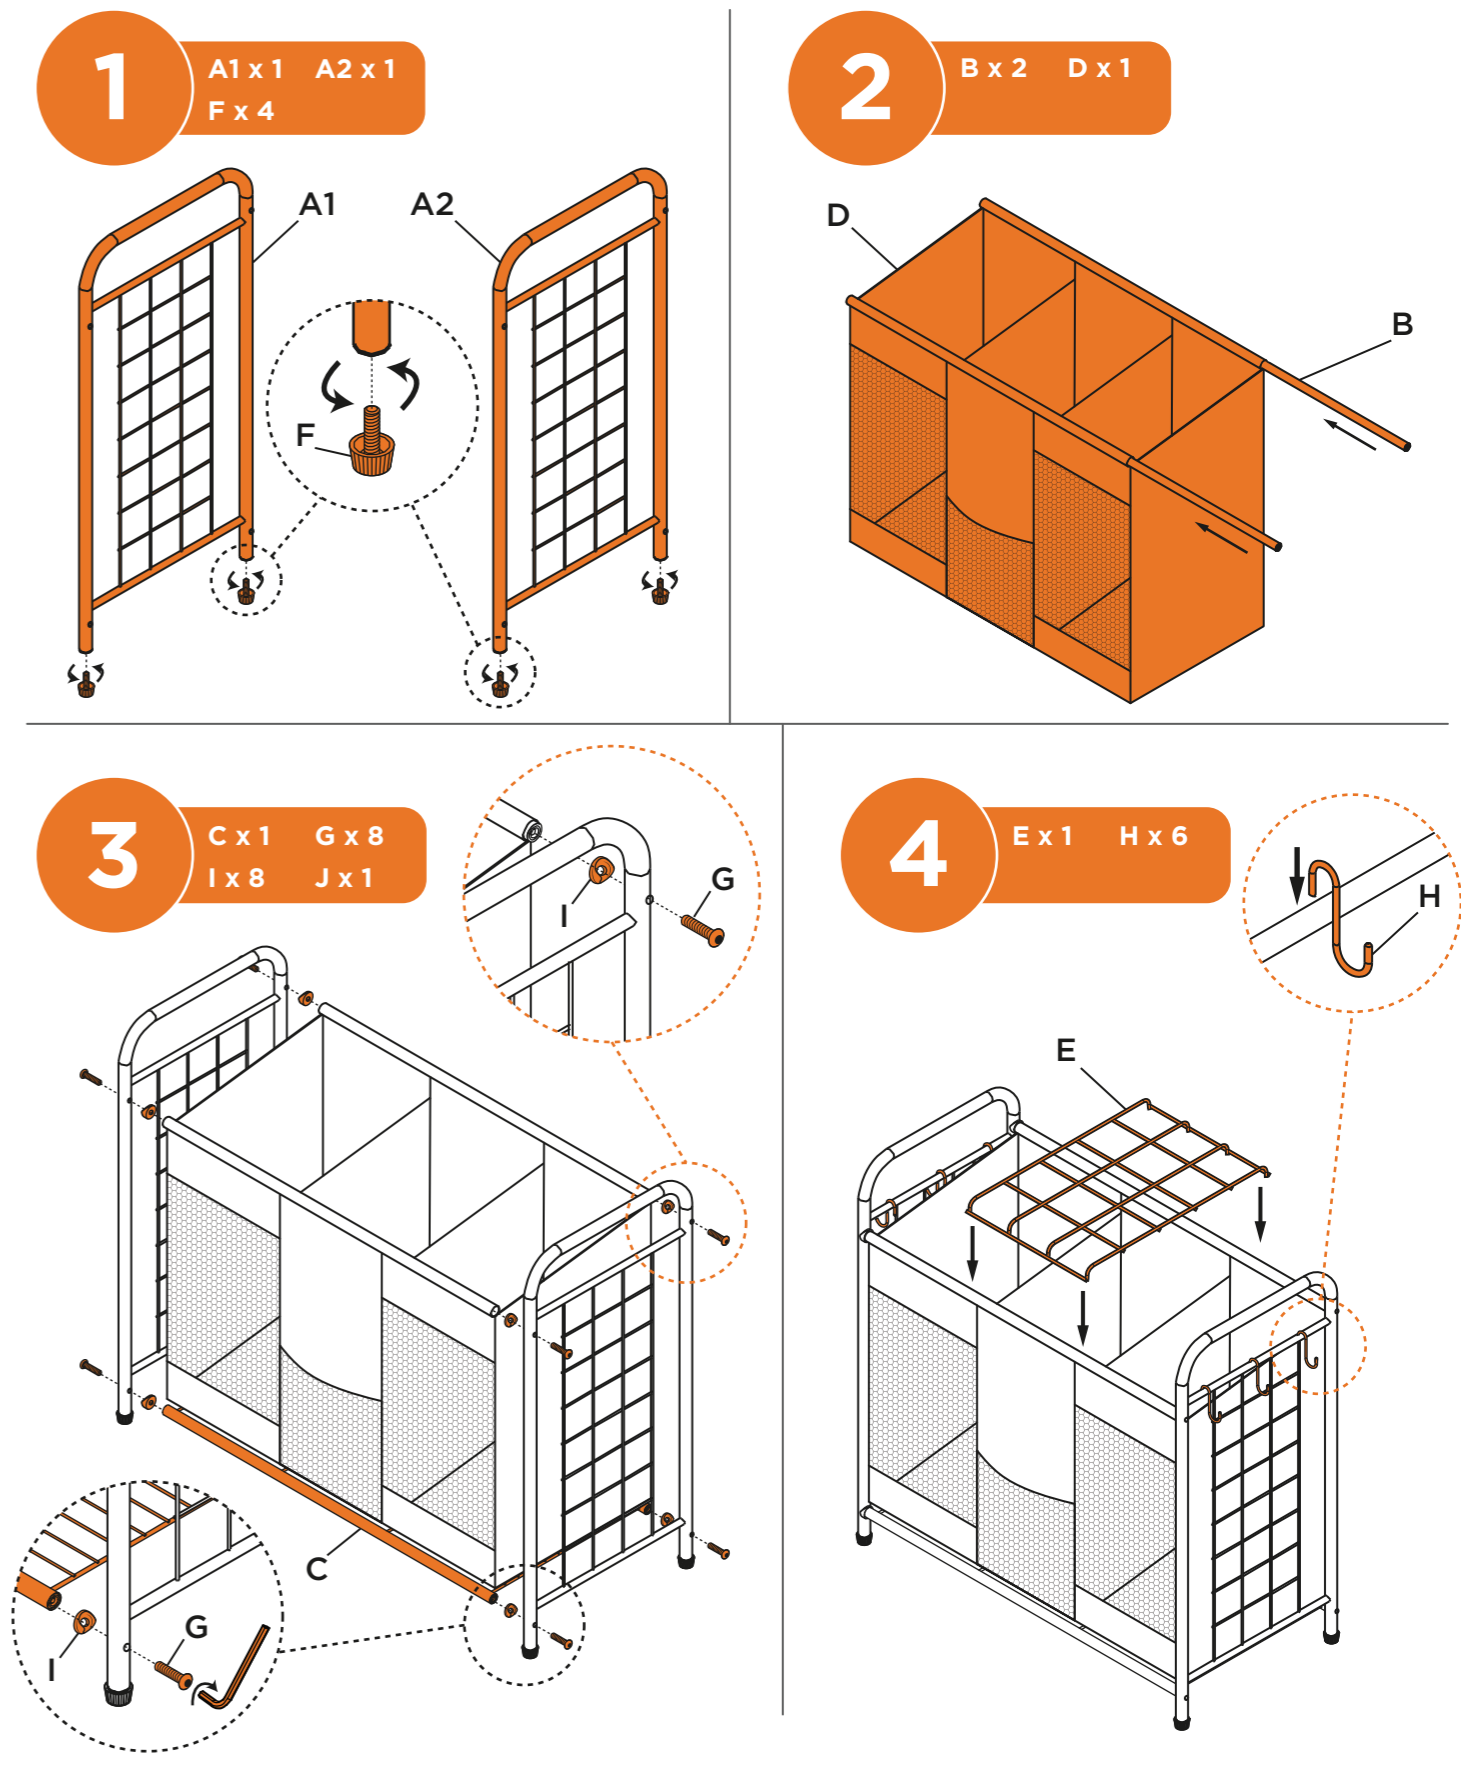

PARTS LIST / LISTE DES PIÈCES / LISTA DE PIEZAS

A1 x 1 A2 x 1	B x 2	C x 1	
D x 1	E x 1	F x 4	
G x 8	H x 6	I x 8	J x 1

SKU# NFC03406

FOR ASSISTANCE

For English/French assistance please call 1-888-827-4676 (US/Canada) between 8:00am to 4:30pm EST (Monday to Friday) to speak with a Customer Service Representative. For after hours service, please leave a detailed message or email us at info@neatfreak.com

POUR L'ASSISTANCE

Pour obtenir de l'assistance en anglais ou en français, veuillez communiquer avec un représentant du service à la clientèle en composant le 1 888 827-4676 (Etats-Unis/Canada) du lundi au vendredi, entre 8 h et 16 h 30 (HE). En dehors des heures d'ouverture, veuillez laisser un message détaillé ou envoyer un courriel à l'adresse info@neatfreak.com

ASISTENCIA

Para recibir asistencia en inglés o francés, por favor llame al 1-888-827-4676 (Estados Unidos / Canadá) de 8:00 am a 4:30 pm Hora del Este (de lunes a viernes) para hablar con un representante de servicio al cliente. Para horas fuera de servicio por favor deje un mensaje detallado o un correo electrónico a info@neatfreak.com