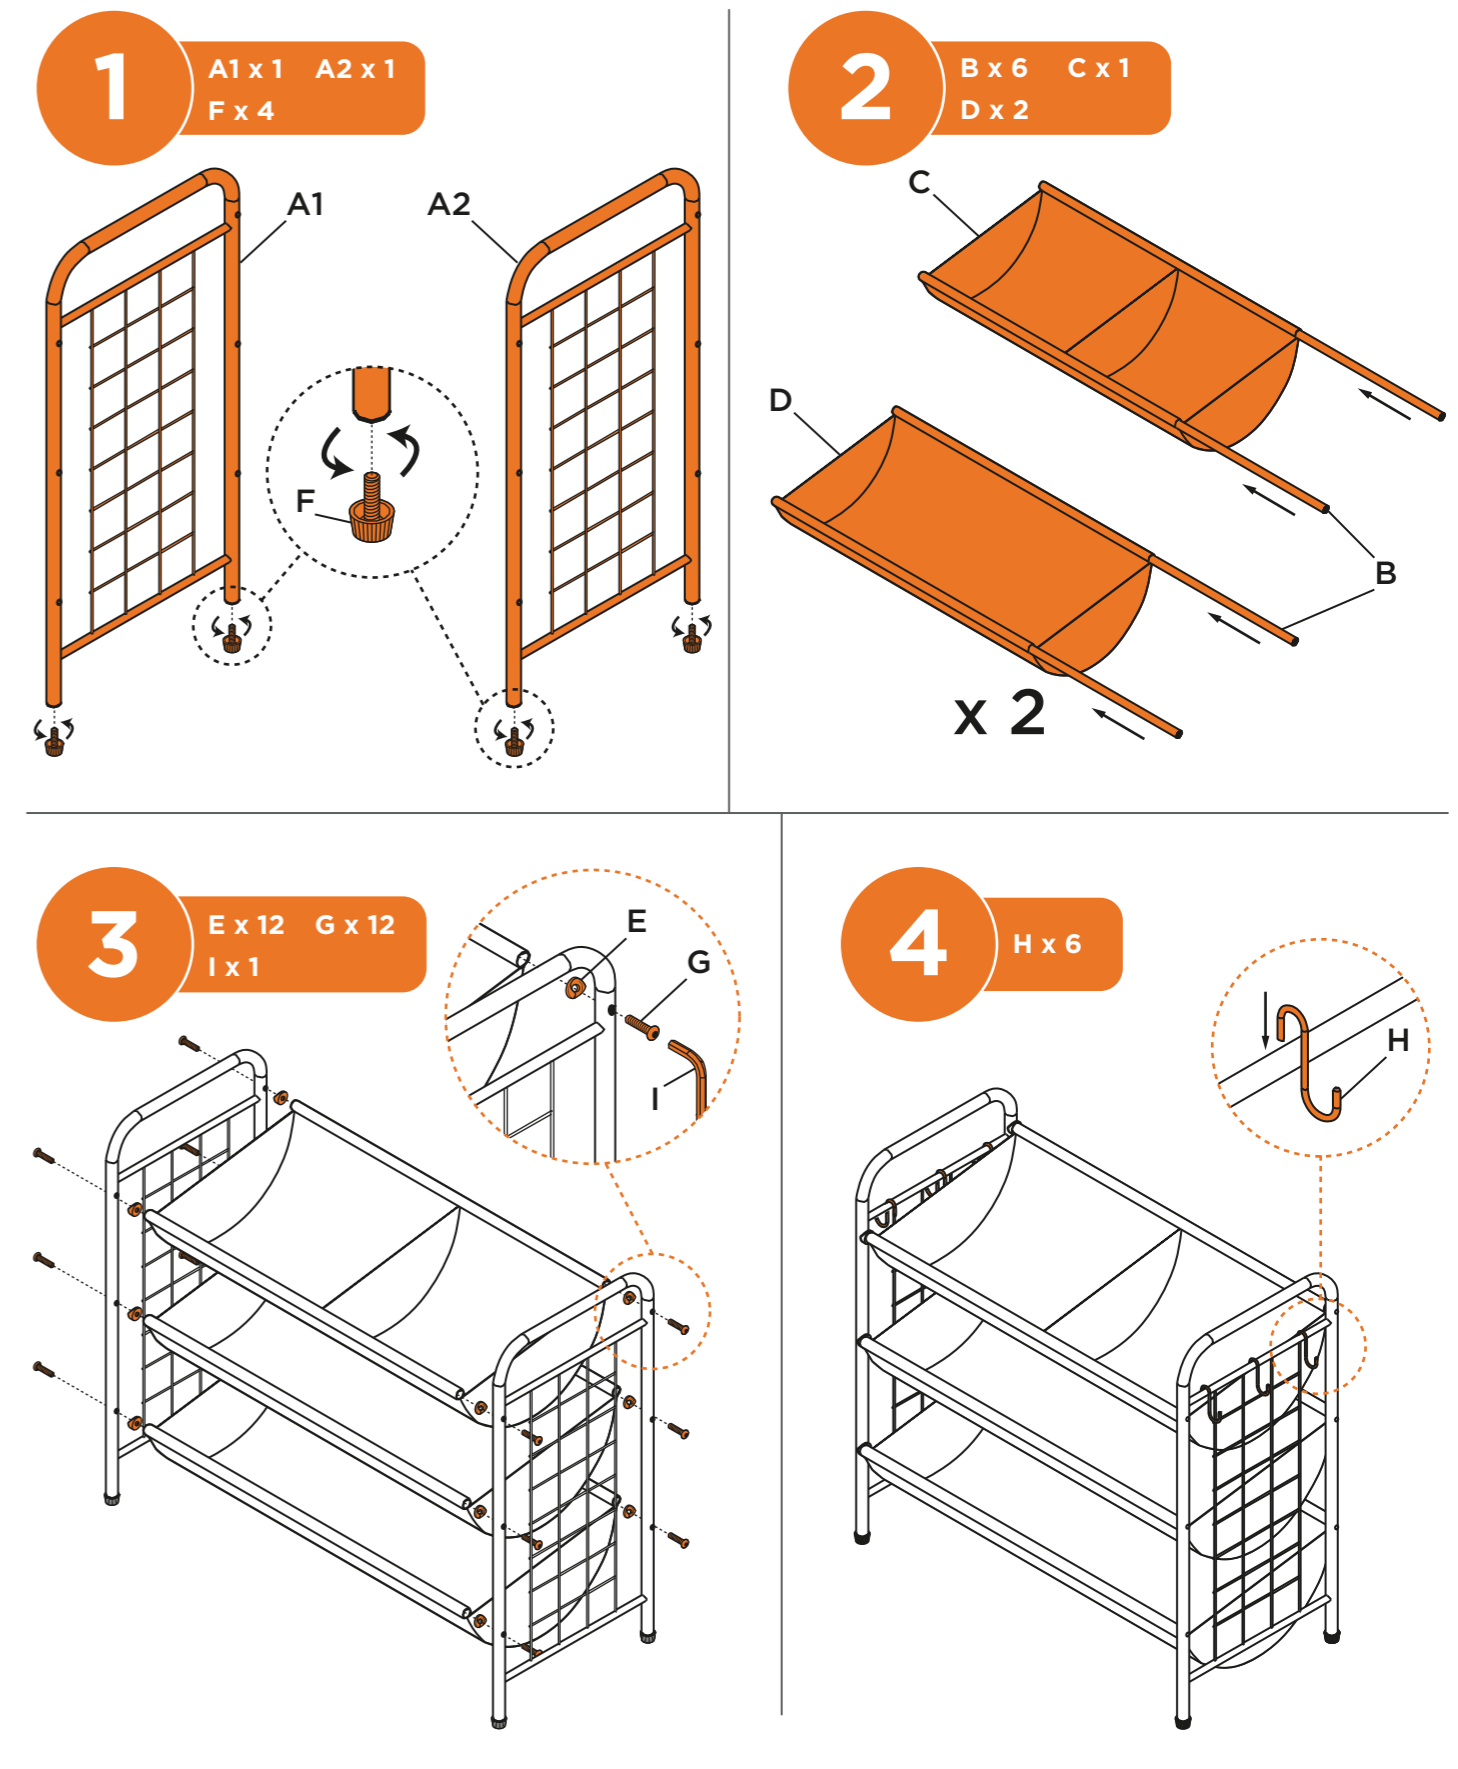

PARTS LIST / LISTE DES PIÈCES / LISTA DE PIEZAS

A1 x 1 A2 x 1	B x 6	C x 1
D x 2	E x 12	F x 4
G x 12	H x 6	I x 1

SKU# NFC03405

FOR ASSISTANCE

For English/French assistance please call 1-888-827-4676 (US/Canada) between 8:00am to 4:30pm EST (Monday to Friday) to speak with a Customer Service Representative. For after hours service, please leave a detailed message or email us at info@neatfreak.com

POUR L'ASSISTANCE

Pour obtenir de l'assistance en anglais ou en français, veuillez communiquer avec un représentant du service à la clientèle en composant le 1 888 827-4676 (Etats-Unis/Canada) du lundi au vendredi, entre 8 h et 16 h 30 (HE). En dehors des heures d'ouverture, veuillez laisser un message détaillé ou envoyer un courriel à l'adresse info@neatfreak.com

ASISTENCIA

Para recibir asistencia en inglés o francés, por favor llame al 1-888-827-4676 (Estados Unidos / Canadá) de 8:00 am a 4:30 pm Hora del Este (de lunes a viernes) para hablar con un representante de servicio al cliente. Para horas fuera de servicio por favor deje un mensaje detallado o un correo electrónico a info@neatfreak.com