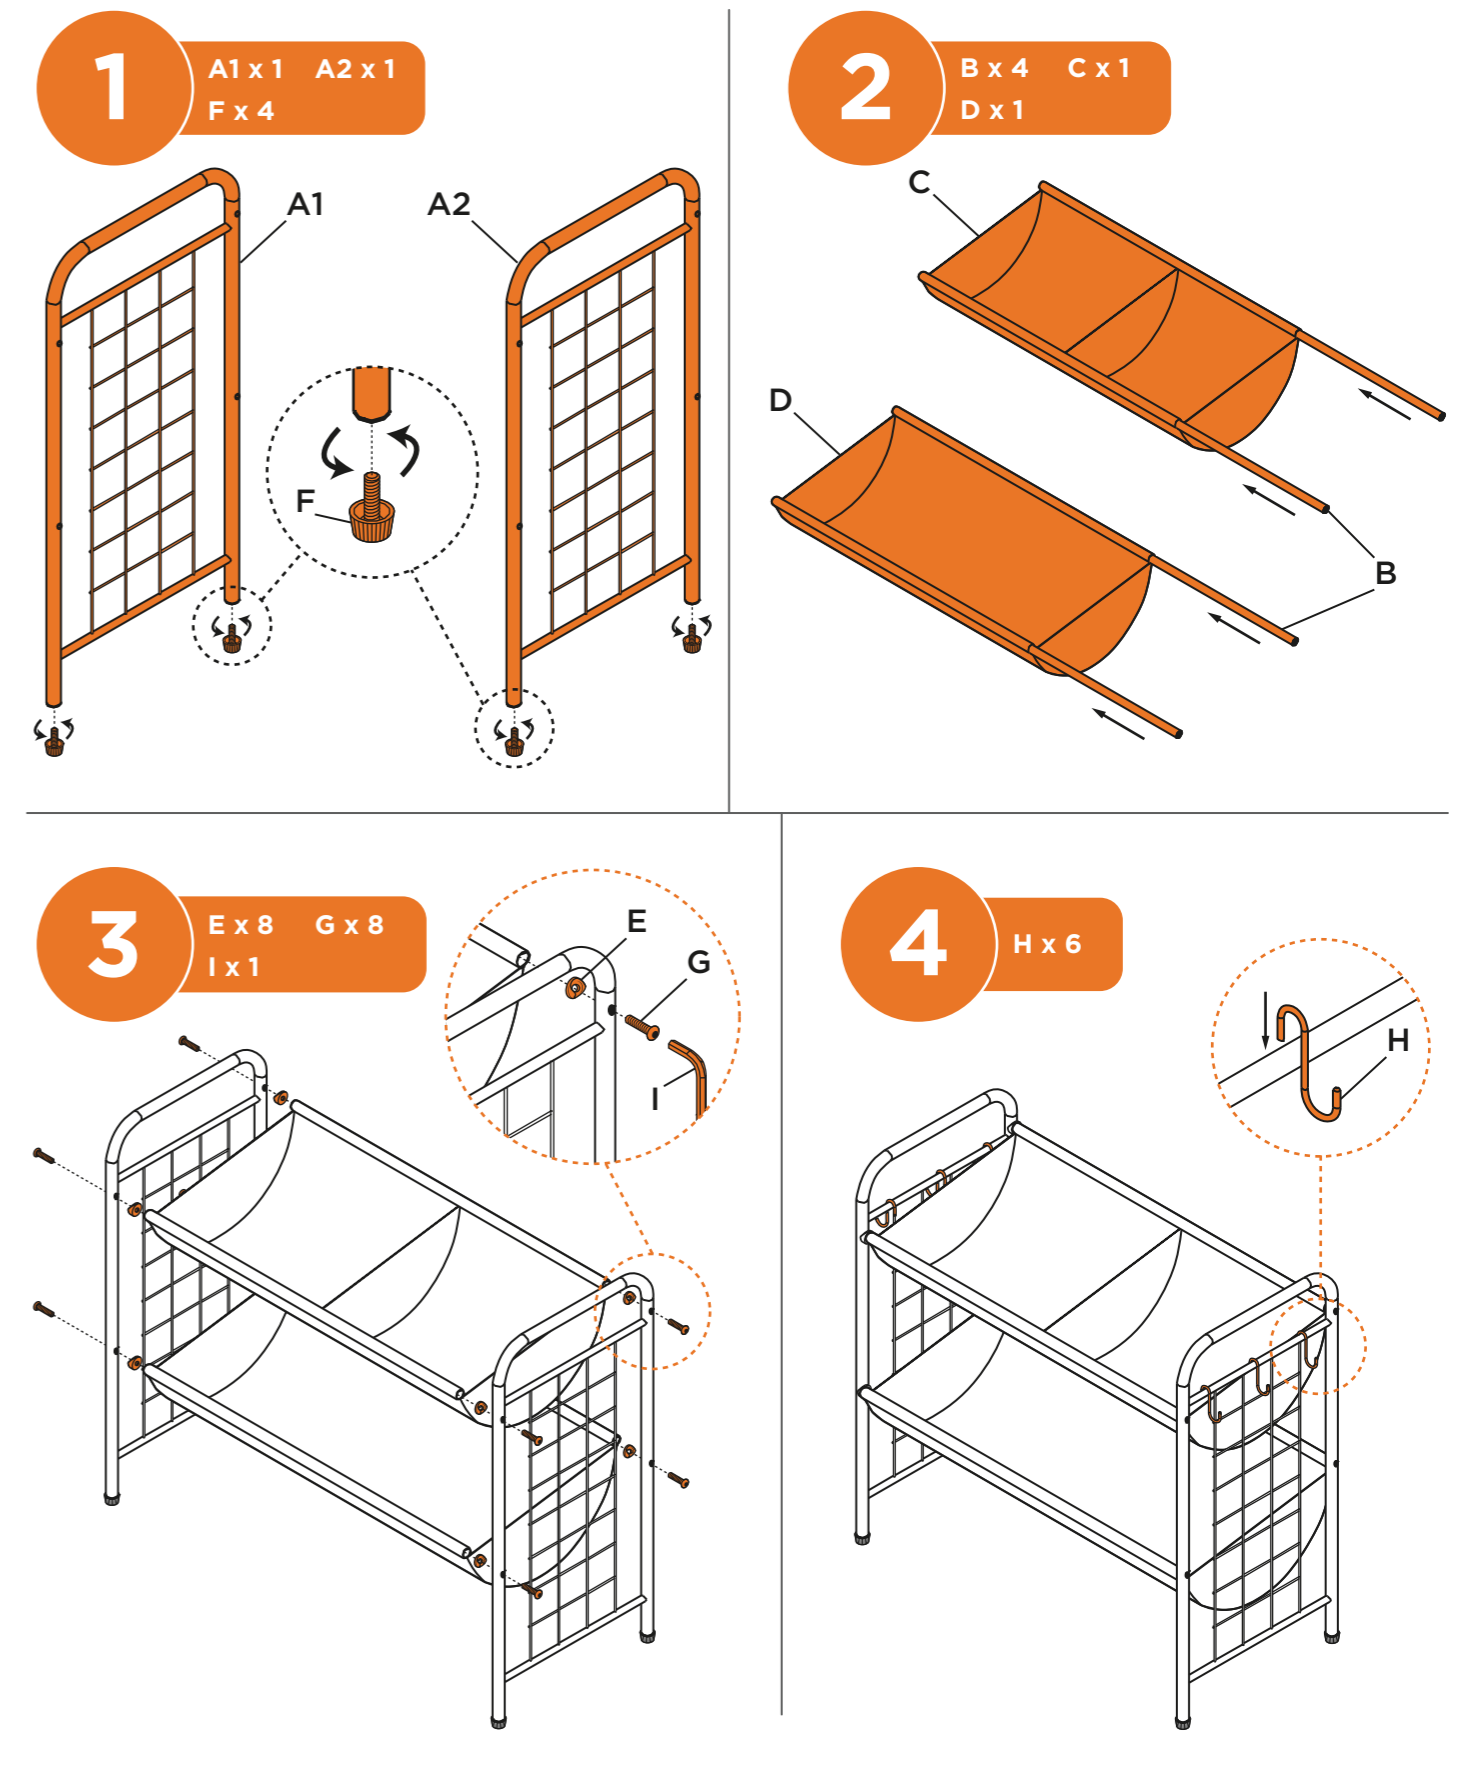

PARTS LIST / LISTE DES PIÈCES / LISTA DE PIEZAS

A1 x 1 A2 x 1 A1 A2	B x 4	C x 1
D x 1	E x 8	F x 4
G x 8	H x 6	I x 1

SKU# NFC03404

FOR ASSISTANCE

For English/French assistance please call 1-888-827-4676 (US/Canada) between 8:00am to 4:30pm EST (Monday to Friday) to speak with a Customer Service Representative. For after hours service, please leave a detailed message or email us at info@neatfreak.com

POUR L'ASSISTANCE

Pour obtenir de l'assistance en anglais ou en français, veuillez communiquer avec un représentant du service à la clientèle en composant le 1 888 827-4676 (Etats-Unis/Canada) du lundi au vendredi, entre 8 h et 16 h 30 (HE). En dehors des heures d'ouverture, veuillez laisser un message détaillé ou envoyer un courriel à l'adresse info@neatfreak.com

ASISTENCIA

Para recibir asistencia en inglés o francés, por favor llame al 1-888-827-4676 (Estados Unidos / Canadá) de 8:00 am a 4:30 pm Hora del Este (de lunes a viernes) para hablar con un representante de servicio al cliente. Para horas fuera de servicio por favor deje un mensaje detallado o un correo electrónico a info@neatfreak.com