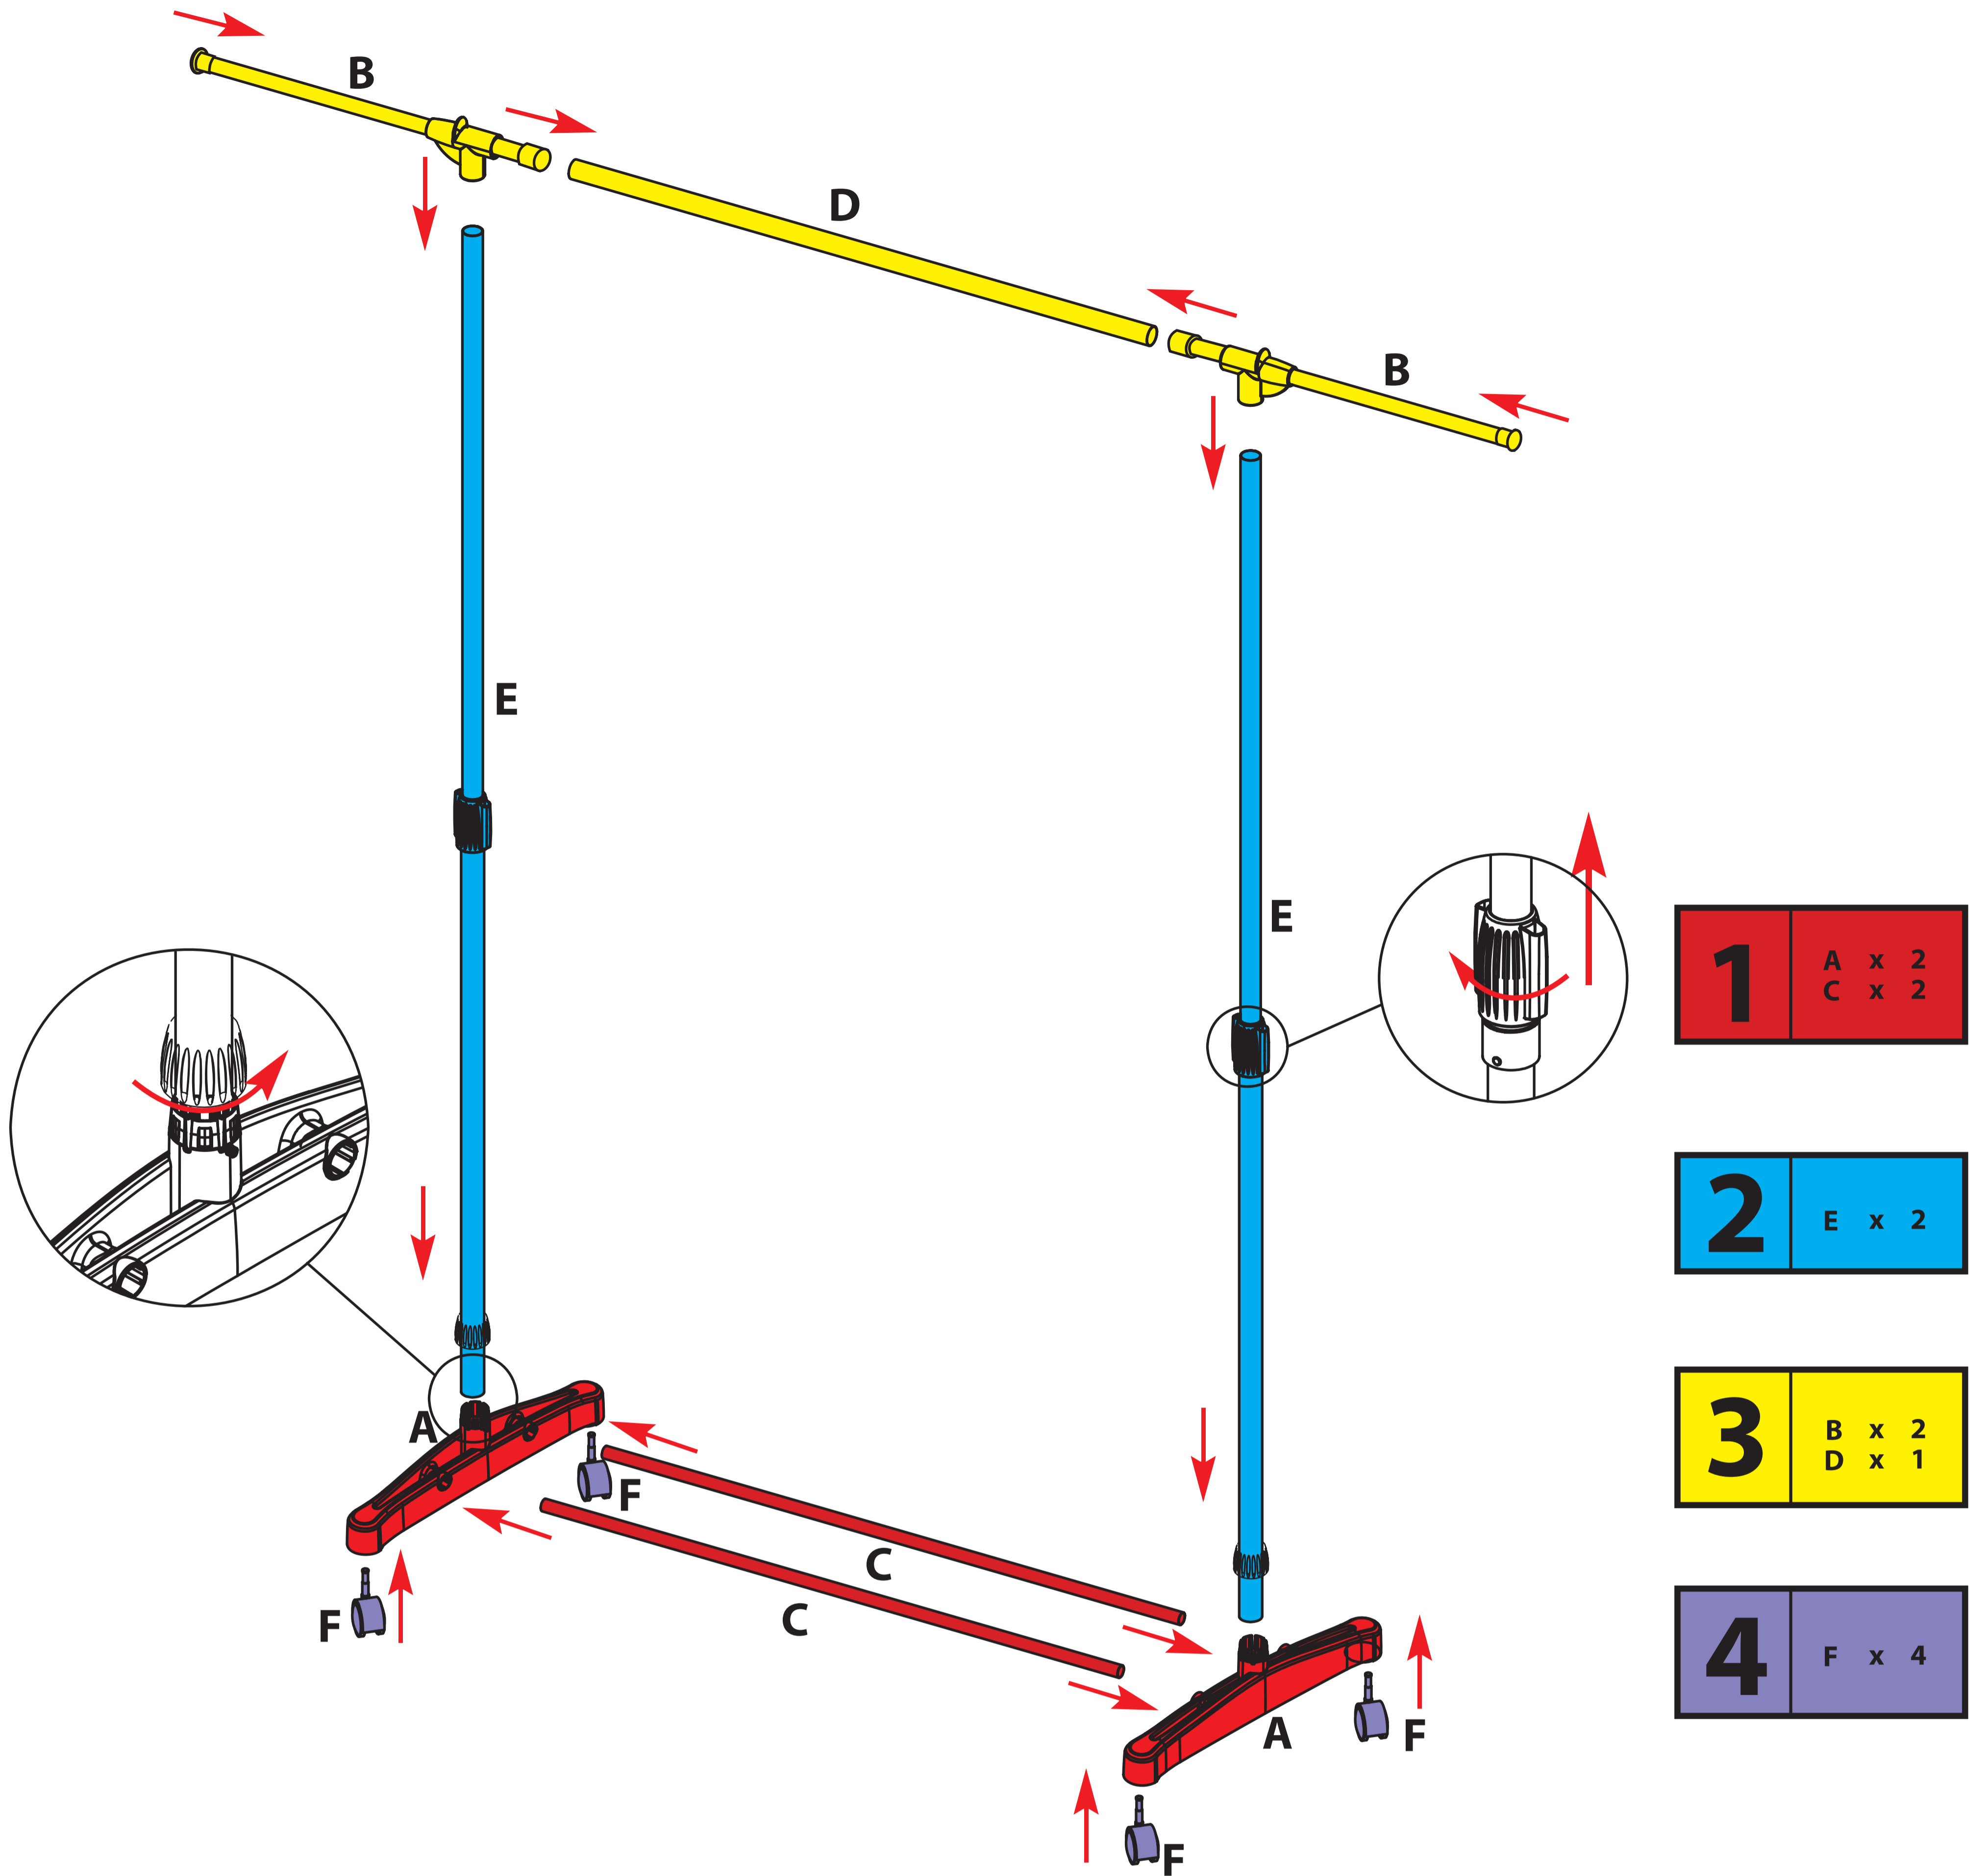

SKU # 7813

Parts List / Liste des pièces / Lista de piezas

<p>A x 2</p> 	<p>C x 2-81.8cm</p> 	<p>E x 2</p> 
<p>B x 2</p> 	<p>D x 1-82cm</p> 	<p>F x 4</p> 

IB0011

ATTENTION

For assistance in assembling or for missing or damaged parts, please call 1-888-827-4676 (North America) between 8:00am to 4:30pm EST (Monday to Friday) to speak with a Customer Service Representative. For after hours service, please leave a detailed message or email us at sales@neatfreak.com (Global)

ATTENTION

Pour obtenir de l'assistance relative à l'assemblage ou aux pièces manquantes ou endommagées, veuillez communiquer avec un représentant du service à la clientèle en composant le 1 888 827-4676 du lundi au vendredi, entre 8 h et 16 h 30 (HE). En dehors des heures d'ouverture, veuillez laisser un message détaillé ou envoyer un courriel à l'adresse sales@neatfreak.com (INTERNATIONALE)