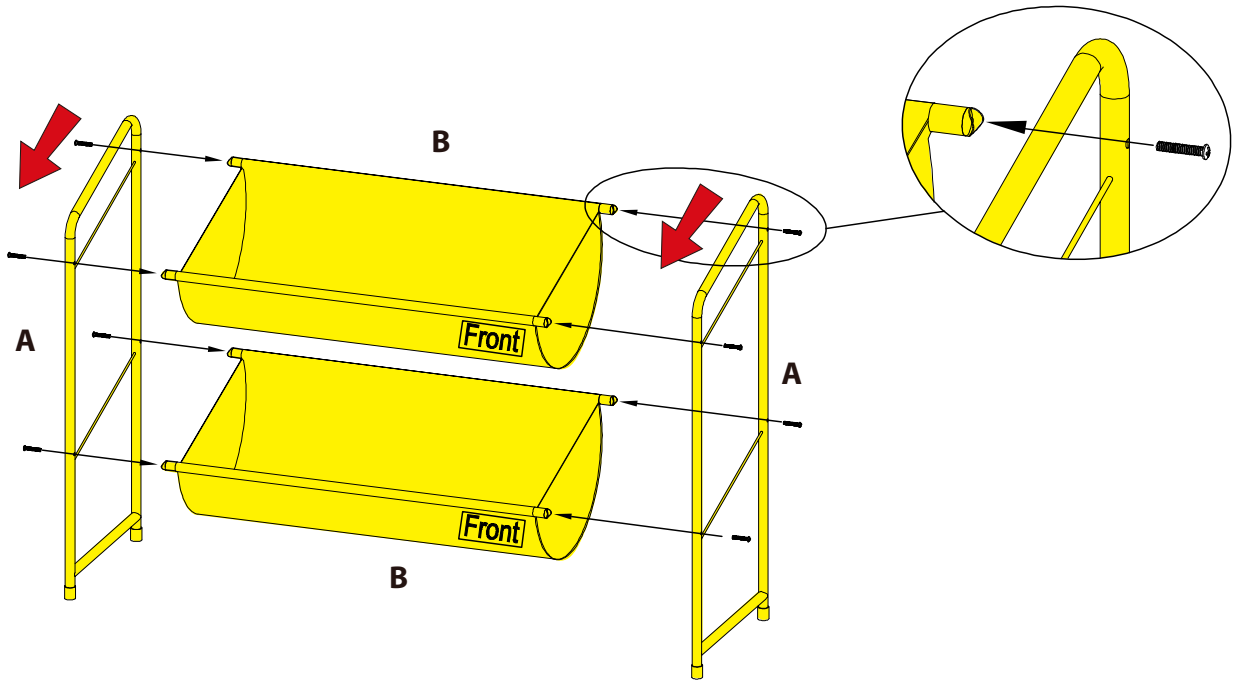

SKU # 3402

1 B x 2

2 A x 2
B x 2

Parts List / Liste des pièces / Lista de piezas

A X 2

B X 2

ATTENTION

For assistance in assembling or questions on parts, please call 1-888-827-4676 (US/Canada) between 8:00am to 4:30pm EST (Monday to Friday) to speak with a Customer Service Representative. For after hours service, please leave a detailed message or email us at sales@neatfreak.com (Global)

ATTENTION

Pour obtenir de l'assistance relative à l'assemblage ou des questions concernant les pièces, veuillez communiquer avec un représentant du service à la clientèle en composant le 1 888 827-4676 (Etats-Unis/Canada) de lundi au vendredi, entre 8 h et 16 h 30 (HE). En dehors des heures d'ouverture, veuillez laisser un message détaillé ou envoyer un courriel à l'adresse sales@neatfreak.com (INTERNATIONALE)