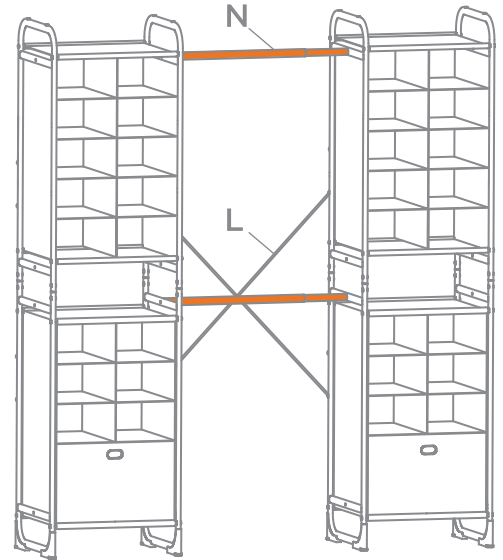

OPTION B: 10 CUBBY / OPTION B: 10 COMPARTIMENTS / OPCIÓN B: 10 COMPARTIENTOS

1

A x 2 I x 4 K x 4
M x 4 O x 1 P x 1

2

C x 4 F x 1
G x 8

SKU# 05236

OPTION B: CUBBY + BIN / OPTION B: COMPARTIMENTS + BAC / OPCIÓN B: COMPARTIENTOS + CASILLERO

1 A x 2 I x 4 K x 4
M x 4 O x 1 P x 1

2 C x 4 G x 8
T x 1

3 S x 1

SKU# 05236

OPTION C: HALF SYSTEM / OPTION C: MOITIÉ SYSTÈME / OPCIÓN C: MEDIO SISTEMA

1

N x 1

2

G x 2 N x 1

SKU# 05236

OPTIONAL: FULL SYSTEM / OPTIONNEL: SYSTÈME COMPLET / OPCIONAL: SISTEMA COMPLETO

each tower sold separately

chaque tour est vendue séparément

cada torre se vende por separado

OPTIONAL: FULL SYSTEM / OPTIONNEL: SYSTÈME COMPLET / OPCIONAL: SISTEMA COMPLETO

63.5cm (25")

78.7cm (31")

93.9cm (37")