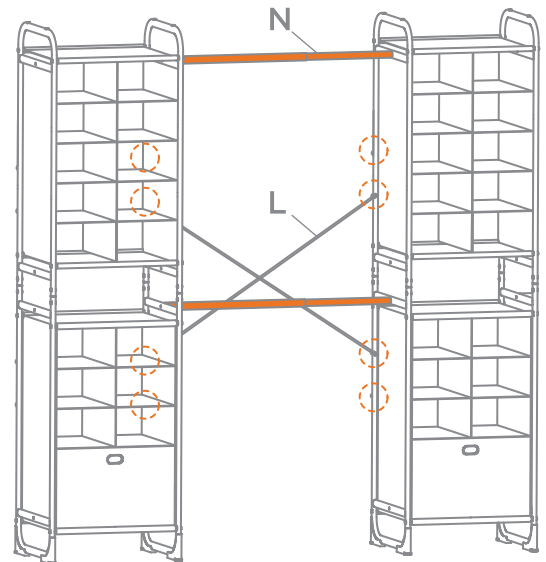

OPTION B: 10 CUBBY / OPTION B: 10 COMPARTIMENTS / OPCIÓN B: 10 COMPARTIENTOS

1

A x 2 I x 4 K x 4
M x 4 O x 1 P x 1

2

C x 4 F x 1
G x 8

SKU# 05236

OPTION B: CUBBY + BIN / OPTION B: COMPARTIMENTS + BAC / OPCIÓN B: COMPARTIENTOS + CASILLERO

1 A x 2 I x 4 K x 4
M x 4 O x 1 P x 1

2 C x 4 G x 8
T x 1

3 S x 1

SKU# 05236

OPTION C: HALF SYSTEM / OPTION C: MOITIÉ SYSTÈME / OPCIÓN C: MEDIO SISTEMA

1

N x 1

2

G x 2 N x 1

SKU# 05236

OPTIONAL: FULL SYSTEM / OPTIONNEL: SYSTÈME COMPLET / OPCIONAL: SISTEMA COMPLETO

each tower sold separately

chaque tour est vendue séparément

cada torre se vende por separado

OPTIONAL: FULL SYSTEM / OPTIONNEL: SYSTÈME COMPLET / OPCIONAL: SISTEMA COMPLETO

63.5cm (25")

78.7cm (31")

93.9cm (37")