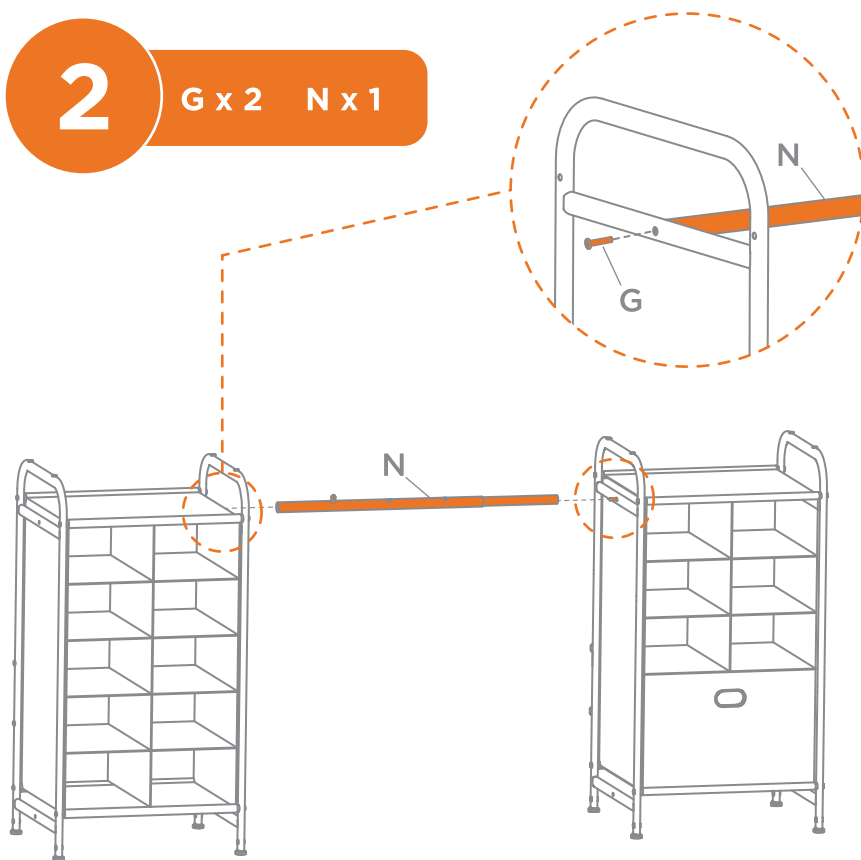

OPTION B: 10 CUBBY / OPTION B: 10 COMPARTIMENTS / OPCIÓN B: 10 COMPARTIENTOS

1

A x 2 I x 4 K x 4
M x 4 O x 1 P x 1

2

C x 4 F x 1
G x 8

SKU# 05236

OPTION B: CUBBY + BIN / OPTION B: COMPARTIMENTS + BAC / OPCIÓN B: COMPARTIENTOS + CASILLERO

1 A x 2 I x 4 K x 4
M x 4 O x 1 P x 1

2 C x 4 G x 8
T x 1

3 S x 1

SKU# 05236

OPTION C: HALF SYSTEM / OPTION C: MOITIÉ SYSTÈME / OPCIÓN C: MEDIO SISTEMA

1

N x 1

2

G x 2 N x 1

SKU# 05236

OPTIONAL: FULL SYSTEM / OPTIONNEL: SYSTÈME COMPLET / OPCIONAL: SISTEMA COMPLETO

each tower sold separately

chaque tour est vendue séparément

cada torre se vende por separado

OPTIONAL: FULL SYSTEM / OPTIONNEL: SYSTÈME COMPLET / OPCIONAL: SISTEMA COMPLETO

63.5cm (25")

78.7cm (31")

93.9cm (37")