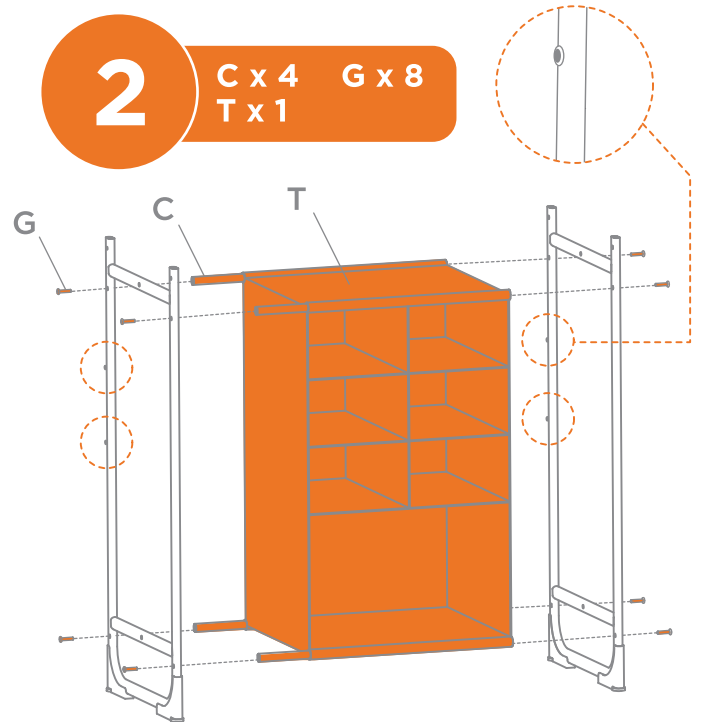

SKU# 05236

OPTION A: TOWER / OPTION A: TOUR / OPCIÓN A: TORRE

1

A x 2 G x 4
H x 4 K x 4

2

C x 4 G x 8
T x 1

OPTION A: TOWER / OPTION A: TOUR / OPCIÓN A: TORRE

3

A x 2 C x 4
F x 1 G x 8

4

I x 8 J x 4
O x 1 P x 1

5

S x 1

6

G x 4 L x 1

SKU# 05236

OPTION B: 10 CUBBY / OPTION B: 10 COMPARTIMENTS / OPCIÓN B: 10 COMPARTIENTOS

1

A x 2 I x 4 K x 4
M x 4 O x 1 P x 1

2

C x 4 F x 1
G x 8

SKU# 05236

OPTION B: CUBBY + BIN / OPTION B: COMPARTIMENTS + BAC / OPCIÓN B: COMPARTIENTOS + CASILLERO

63.5cm (25")

78.7cm (31")

93.9cm (37")