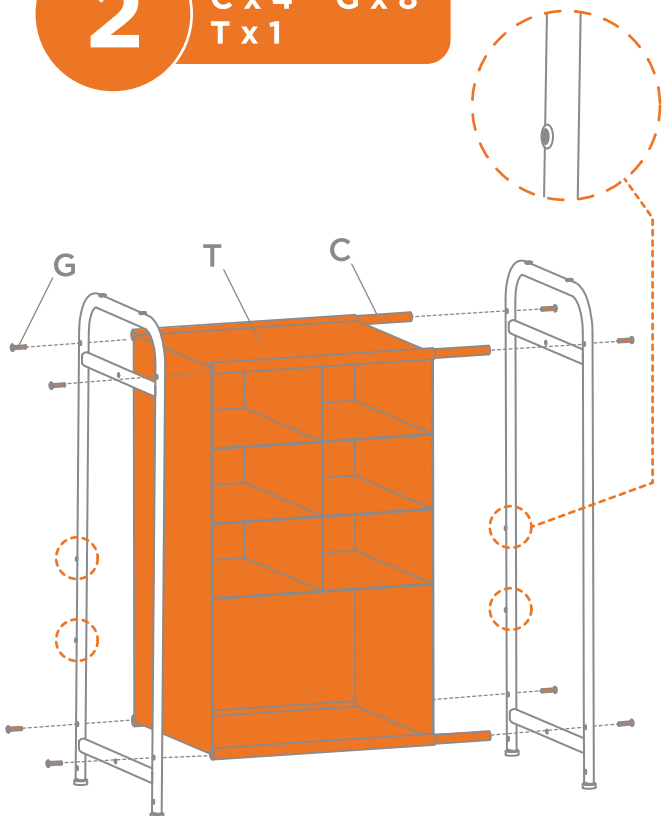

OPTION B: 10 CUBBY / OPTION B: 10 COMPARTIMENTS / OPCIÓN B: 10 COMPARTIENTOS

1

A x 2 I x 4 K x 4
M x 4 O x 1 P x 1

2

C x 4 F x 1
G x 8

SKU# 05236

OPTION B: CUBBY + BIN / OPTION B: COMPARTIMENTS + BAC / OPCIÓN B: COMPARTIENTOS + CASILLERO

1 A x 2 I x 4 K x 4
M x 4 O x 1 P x 1

2 C x 4 G x 8
T x 1

3 S x 1

SKU# 05236

OPTION C: HALF SYSTEM / OPTION C: MOITIÉ SYSTÈME / OPCIÓN C: MEDIO SISTEMA

1

N x 1

2

63.5cm (25")

78.7cm (31")

93.9cm (37")