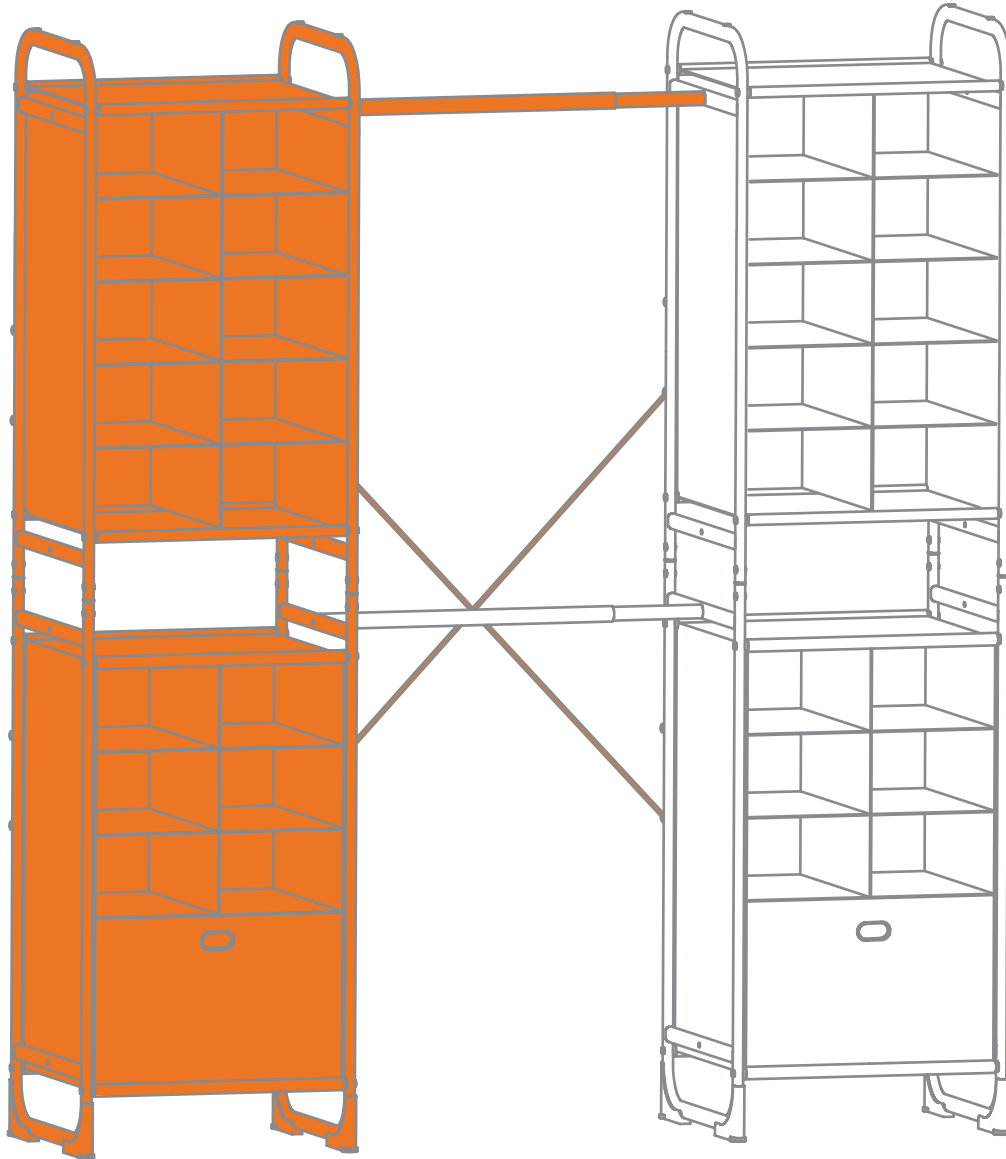

OPTION B: 10 CUBBY / OPTION B: 10 COMPARTIMENTS / OPCIÓN B: 10 COMPARTIENTOS

1

A x 2 I x 4 K x 4
M x 4 O x 1 P x 1

2

C x 4 F x 1
G x 8

SKU# 05236

OPTION B: CUBBY + BIN / OPTION B: COMPARTIMENTS + BAC / OPCIÓN B: COMPARTIENTOS + CASILLERO

1 A x 2 I x 4 K x 4
M x 4 O x 1 P x 1

2 C x 4 G x 8
T x 1

3 S x 1

SKU# 05236

OPTION C: HALF SYSTEM / OPTION C: MOITIÉ SYSTÈME / OPCIÓN C: MEDIO SISTEMA

1

N x 1

2

G x 2 N x 1

SKU# 05236

OPTIONAL: FULL SYSTEM / OPTIONNEL: SYSTÈME COMPLET / OPCIONAL: SISTEMA COMPLETO

each tower sold separately

chaque tour est vendue séparément

cada torre se vende por separado

OPTIONAL: FULL SYSTEM / OPTIONNEL: SYSTÈME COMPLET / OPCIONAL: SISTEMA COMPLETO

63.5cm (25")

78.7cm (31")

93.9cm (37")