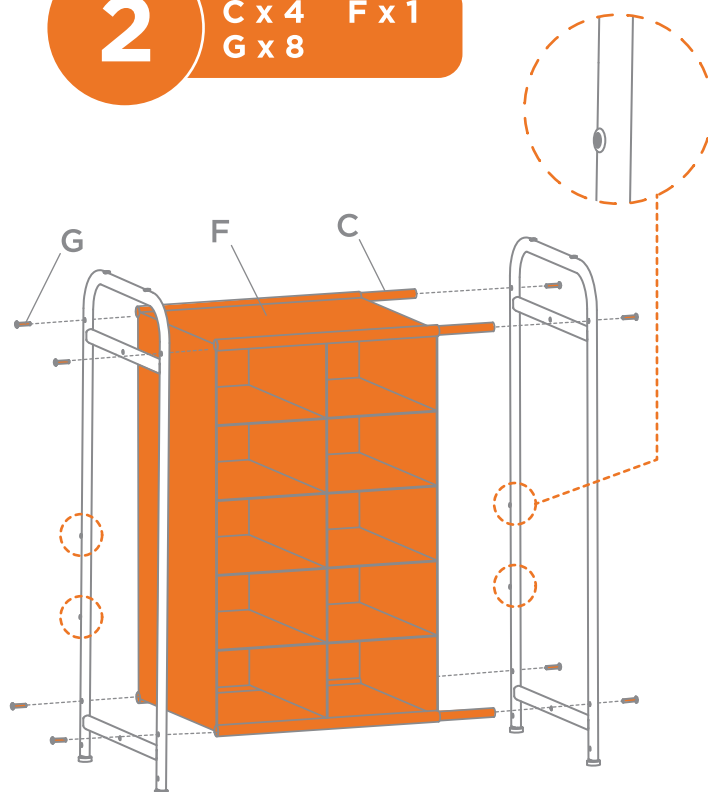

OPTION B: 10 CUBBY / OPTION B: 10 COMPARTIMENTS / OPCIÓN B: 10 COMPARTIENTOS

1

A x 2 I x 4 K x 4
M x 4 O x 1 P x 1

2

C x 4 F x 1
G x 8

SKU# 05236

OPTION B: CUBBY + BIN / OPTION B: COMPARTIMENTS + BAC / OPCIÓN B: COMPARTIENTOS + CASILLERO

1 A x 2 I x 4 K x 4
M x 4 O x 1 P x 1

2 C x 4 G x 8
T x 1

3 S x 1

SKU# 05236

OPTION C: HALF SYSTEM / OPTION C: MOITIÉ SYSTÈME / OPCIÓN C: MEDIO SISTEMA

1

N x 1

2

63.5cm (25")

78.7cm (31")

93.9cm (37")