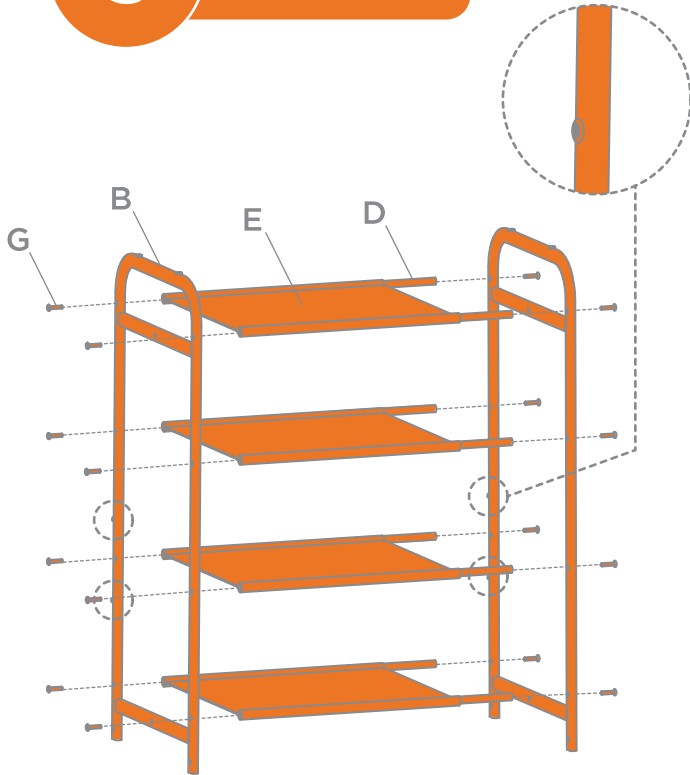

SKU# 05227

OPTION A: TOWER / OPTION A: TOUR / OPCIÓN A: TORRE

1

A x 2 G x 4
H x 4 K x 4

x2

2

C x 4 F x 1
G x 8

OPTION A: TOWER / OPTION A: TOUR / OPCIÓN A: TORRE

3

B x 2 D x 8
E x 4 G x 16

4

I x 8 J x 4
O x 1 P x 1

5

G x 4 L x 1

SKU# 05227

OPTION B: 4 SHELF / OPTION B: 4 TABLETTES / OPCIÓN B: 4 ESTANTES

63.5cm (25")

78.7cm (31")

93.9cm (37")