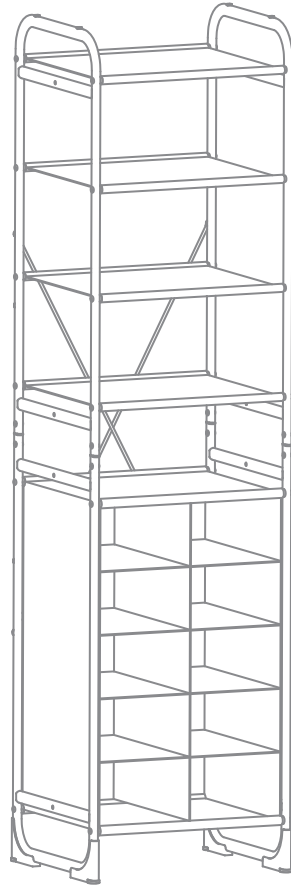

SKU# 05227

PARTS LIST / LISTE DES PIÈCES / LISTA DE PIEZAS

<p>A x 2</p> 	<p>B x 2</p> 	<p>C x 4</p> <p>16mm</p> 	<p>D x 8</p> <p>13mm</p> 	<p>E x 4</p> 	
<p>F x 1</p> 	<p>G x 34</p> 	<p>H x 4</p> 	<p>I x 8</p> 	<p>J x 4</p> 	
<p>K x 8</p> 	<p>L x 1</p> 	<p>M x 8</p> 	<p>N x 1</p> 	<p>O x 1</p> 	<p>P x 1</p> 

SKU# 05227

OPTION A: TOWER / OPTION A: TOUR / OPCIÓN A: TORRE

1

A x 2 G x 4
H x 4 K x 4

x2

2

C x 4 F x 1
G x 8

OPTION A: TOWER / OPTION A: TOUR / OPCIÓN A: TORRE

3

B x 2 D x 8
E x 4 G x 16

4

I x 8 J x 4
O x 1 P x 1

5

G x 4 L x 1

SKU# 05227

OPTION B: 4 SHELF / OPTION B: 4 TABLETTES / OPCIÓN B: 4 ESTANTES

63.5cm (25")

78.7cm (31")

93.9cm (37")