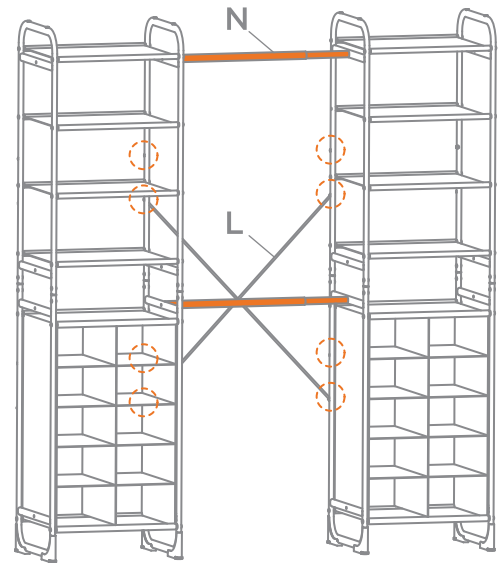

2

C x 4 F x 1
G x 8

SKU# 05227

OPTION C: HALF SYSTEM / OPTION C: MOITIÉ SYSTÈME / OPCIÓN C: MEDIO SISTEMA

1

N x 1

2

G x 2 N x 1

SKU# 05227

OPTIONAL: FULL SYSTEM / OPTIONNEL: SYSTÈME COMPLET / OPCIONAL: SISTEMA COMPLETO

each tower sold separately

chaque tour est vendue séparément

cada torre se vende por separado

OPTIONAL: FULL SYSTEM / OPTIONNEL: SYSTÈME COMPLET / OPCIONAL: SISTEMA COMPLETO

63.5cm (25")

78.7cm (31")

93.9cm (37")