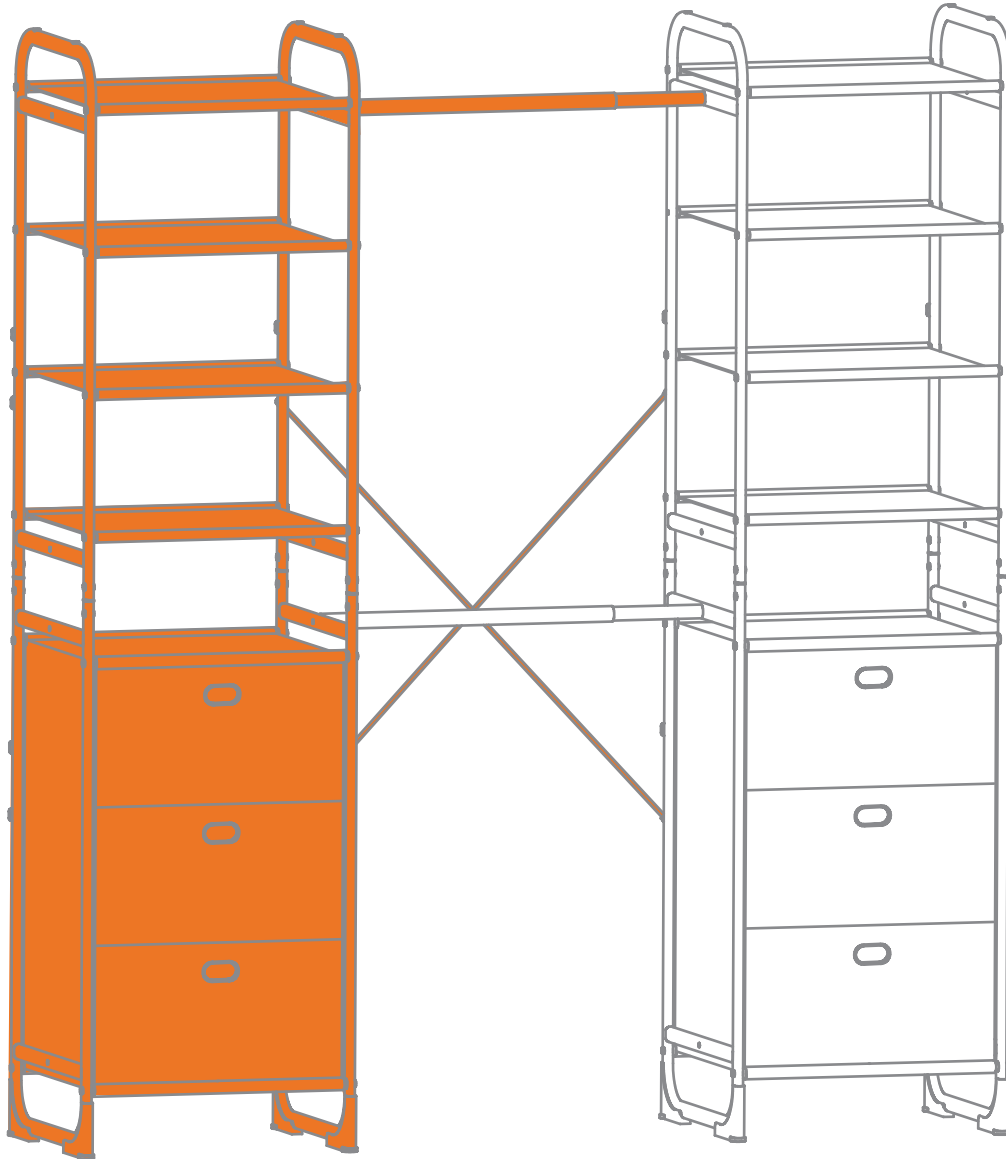

SKU# 05226

OPTIONAL: FULL SYSTEM / OPTIONNEL: SYSTÈME COMPLET / OPCIONAL: SISTEMA COMPLETO

---

each tower sold separately

chaque tour est vendue séparément

cada torre se vende por separado