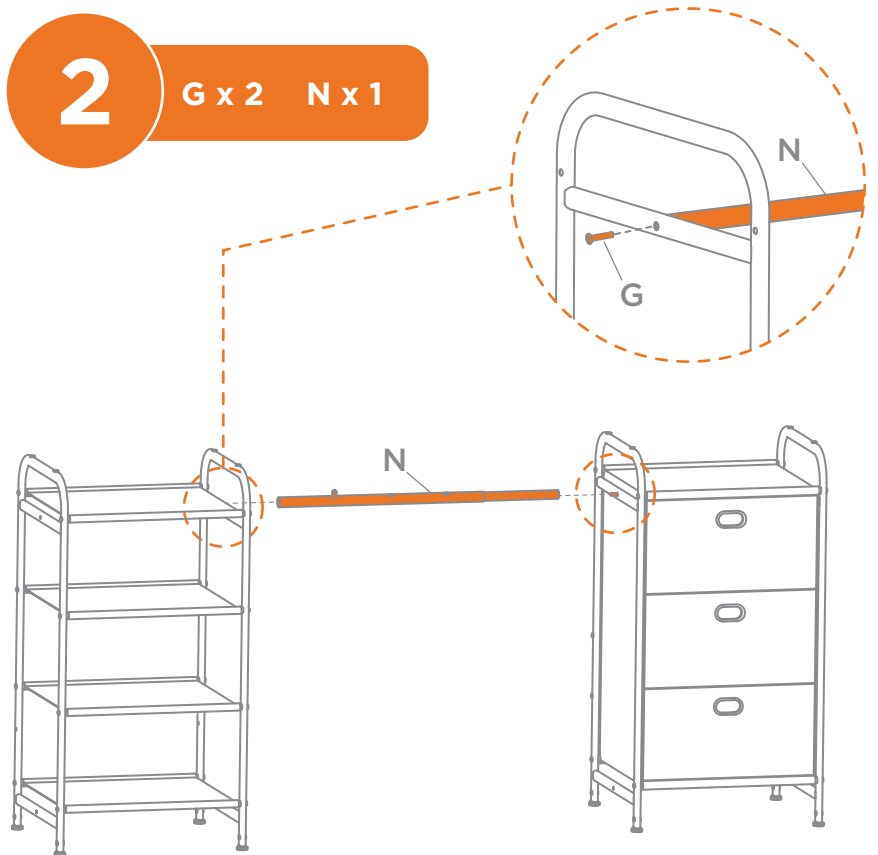

SKU# 05226

OPTION C: HALF SYSTEM / OPTION C: MOITIÉ SYSTÈME / OPCIÓN C: MEDIO SISTEMA

1

N x 1

2

G x 2 N x 1