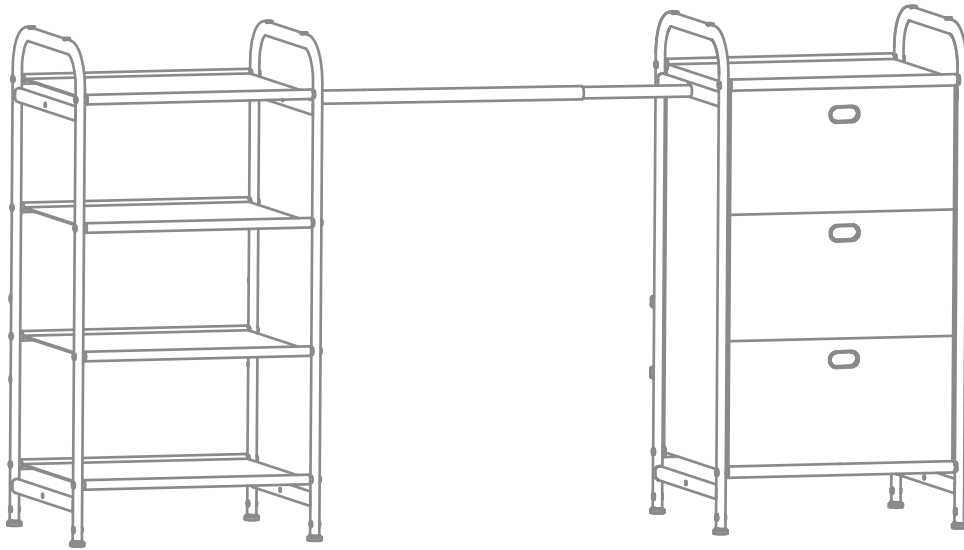

OPTION B: 4 SHELF / OPTION B: 4 TABLETTES / OPCIÓN B: 4 ESTANTES

1

B x 2 I x 4 K x 4
M x 4 O x 1 P x 1

2

D x 8 E x 4
G x 16

SKU# 05226

OPTION B: 3 DRAWER / OPTION B: 3 TIROIRS / OPCIÓN B: 3 CAJONES

1 A x 2 I x 4 K x 4
M x 4 O x 1 P x 1

2

C x 4 G x 8
R x 1

3

Q x 3

SKU# 05226

OPTION C: HALF SYSTEM / OPTION C: MOITIÉ SYSTÈME / OPCIÓN C: MEDIO SISTEMA

1

N x 1

63.5cm (25")

78.7cm (31")

93.9cm (37")