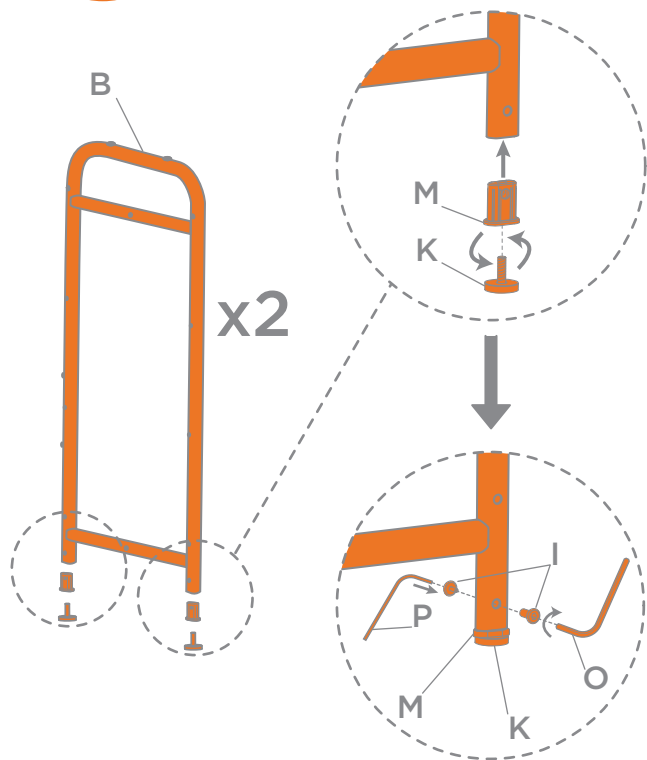

SKU# 05226

OPTION A: TOWER / OPTION A: TOUR / OPCIÓN A: TORRE

1

A x 2 G x 4
H x 4 K x 4

2

C x 4 G x 8
R x 1

OPTION A: TOWER / OPTION A: TOUR / OPCIÓN A: TORRE

3

**B x 2 D x 8
E x 4 G x 16**

4

**I x 8 J x 4
O x 1 P x 1**

5

Q x 3

6

G x 4 L x 1

SKU# 05226

OPTION B: 4 SHELF / OPTION B: 4 TABLETTES / OPCIÓN B: 4 ESTANTES

1

B x 2 I x 4 K x 4
M x 4 O x 1 P x 1

2

D x 8 E x 4
G x 16

SKU# 05226

OPTION B: 3 DRAWER / OPTION B: 3 TIROIRS / OPCIÓN B: 3 CAJONES

1 A x 2 I x 4 K x 4
M x 4 O x 1 P x 1

63.5cm (25")

78.7cm (31")

93.9cm (37")