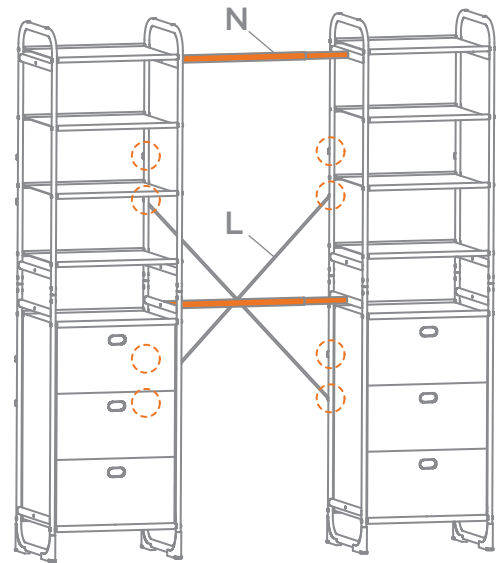

OPTION B: 4 SHELF / OPTION B: 4 TABLETTES / OPCIÓN B: 4 ESTANTES

1

B x 2 I x 4 K x 4
M x 4 O x 1 P x 1

2

D x 8 E x 4
G x 16

SKU# 05226

OPTION B: 3 DRAWER / OPTION B: 3 TIROIRS / OPCIÓN B: 3 CAJONES

1 A x 2 I x 4 K x 4
M x 4 O x 1 P x 1

2

C x 4 G x 8
R x 1

3

Q x 3

SKU# 05226

OPTION C: HALF SYSTEM / OPTION C: MOITIÉ SYSTÈME / OPCIÓN C: MEDIO SISTEMA

1

N x 1

2

G x 2 N x 1

SKU# 05226

OPTIONAL: FULL SYSTEM / OPTIONNEL: SYSTÈME COMPLET / OPCIONAL: SISTEMA COMPLETO

each tower sold separately

chaque tour est vendue séparément

cada torre se vende por separado

OPTIONAL: FULL SYSTEM / OPTIONNEL: SYSTÈME COMPLET / OPCIONAL: SISTEMA COMPLETO

63.5cm (25")

78.7cm (31")

93.9cm (37")