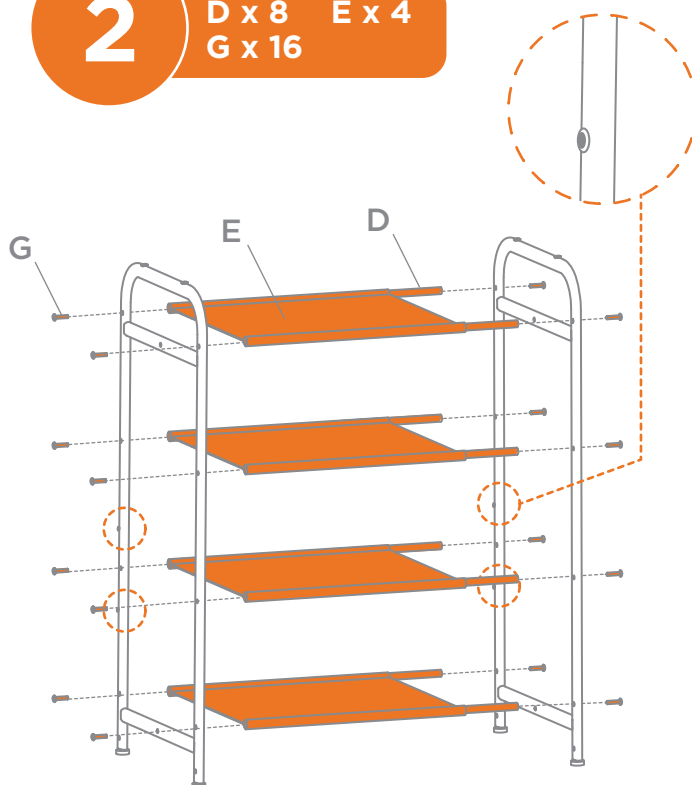

OPTION B: 4 SHELF / OPTION B: 4 TABLETTES / OPCIÓN B: 4 ESTANTES

1

B x 2 I x 4 K x 4
M x 4 O x 1 P x 1

2

D x 8 E x 4
G x 16

SKU# 05226

OPTION B: 3 DRAWER / OPTION B: 3 TIROIRS / OPCIÓN B: 3 CAJONES

1 A x 2 I x 4 K x 4
M x 4 O x 1 P x 1

2

C x 4 G x 8
R x 1

3

Q x 3

SKU# 05226

OPTION C: HALF SYSTEM / OPTION C: MOITIÉ SYSTÈME / OPCIÓN C: MEDIO SISTEMA

1

N x 1

63.5cm (25")

78.7cm (31")

93.9cm (37")