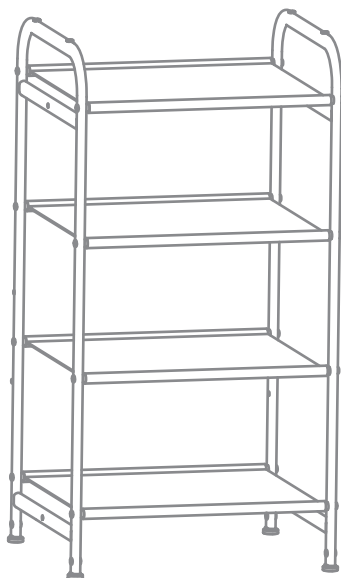

SKU# 05226

OPTION A: TOWER / OPTION A: TOUR / OPCIÓN A: TORRE

1

A x 2 G x 4
H x 4 K x 4

2

C x 4 G x 8
R x 1

OPTION A: TOWER / OPTION A: TOUR / OPCIÓN A: TORRE

3

**B x 2 D x 8
E x 4 G x 16**

4

**I x 8 J x 4
O x 1 P x 1**

5

Q x 3

6

G x 4 L x 1

SKU# 05226

OPTION B: 4 SHELF / OPTION B: 4 TABLETTES / OPCIÓN B: 4 ESTANTES

1

B x 2 I x 4 K x 4
M x 4 O x 1 P x 1

2

D x 8 E x 4
G x 16

SKU# 05226

OPTION B: 3 DRAWER / OPTION B: 3 TIROIRS / OPCIÓN B: 3 CAJONES

1 A x 2 I x 4 K x 4
M x 4 O x 1 P x 1

63.5cm (25")

78.7cm (31")

93.9cm (37")