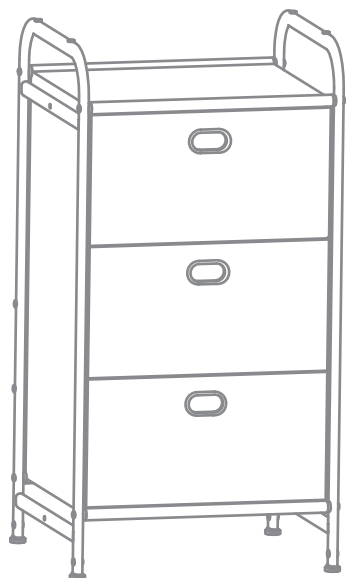

OPTION B: 4 SHELF / OPTION B: 4 TABLETTES / OPCIÓN B: 4 ESTANTES

1

B x 2 I x 4 K x 4
M x 4 O x 1 P x 1

2

D x 8 E x 4
G x 16

SKU# 05226

OPTION B: 3 DRAWER / OPTION B: 3 TIROIRS / OPCIÓN B: 3 CAJONES

1 A x 2 I x 4 K x 4
M x 4 O x 1 P x 1

2

C x 4 G x 8
R x 1

3

Q x 3

SKU# 05226

OPTION C: HALF SYSTEM / OPTION C: MOITIÉ SYSTÈME / OPCIÓN C: MEDIO SISTEMA

1

N x 1

63.5cm (25")

78.7cm (31")

93.9cm (37")