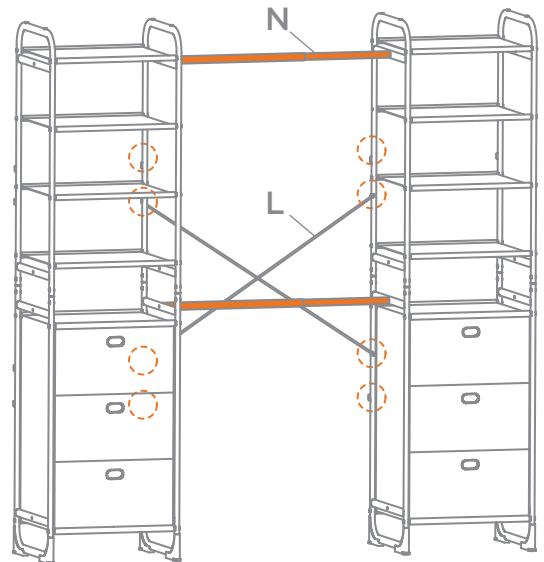

OPTION B: 4 SHELF / OPTION B: 4 TABLETTES / OPCIÓN B: 4 ESTANTES

1

B x 2 I x 4 K x 4
M x 4 O x 1 P x 1

2

D x 8 E x 4
G x 16

SKU# 05226

OPTION B: 3 DRAWER / OPTION B: 3 TIROIRS / OPCIÓN B: 3 CAJONES

1 A x 2 I x 4 K x 4
M x 4 O x 1 P x 1

2

C x 4 G x 8
R x 1

3

Q x 3

SKU# 05226

OPTION C: HALF SYSTEM / OPTION C: MOITIÉ SYSTÈME / OPCIÓN C: MEDIO SISTEMA

1

N x 1

2

G x 2 N x 1

SKU# 05226

OPTIONAL: FULL SYSTEM / OPTIONNEL: SYSTÈME COMPLET / OPCIONAL: SISTEMA COMPLETO

each tower sold separately

chaque tour est vendue séparément

cada torre se vende por separado

OPTIONAL: FULL SYSTEM / OPTIONNEL: SYSTÈME COMPLET / OPCIONAL: SISTEMA COMPLETO

63.5cm (25")

78.7cm (31")

93.9cm (37")