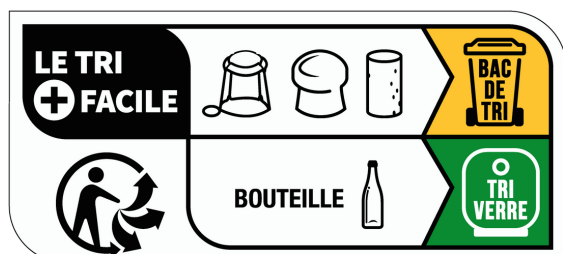

# QUELS SONT LES PRODUITS ET ÉLÉMENTS RECYCLABLES

EN FRANCE LES OBJETS ET EMBALLAGES PRODUITS FONT LÉGALEMENT L'OBJET DE COLLECTES SÉPARÉES DES DÉCHETS (RÉGLEMENTATION "RESPONSABILITÉ ÉLARGIE DU PRODUCTEUR" – REP)

## BOUTEILLES

*Séparez les éléments avant de trier*

## B.I.B (BAG IN BOX) FONTAINE À VIN