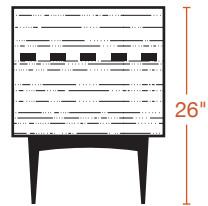

TOP

FRONT

SIDE

stem

Atten Nightstand