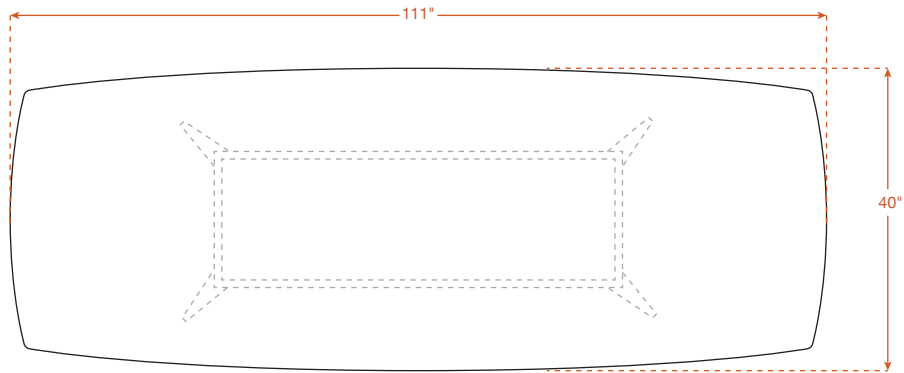

medley

Danu Dining Table - 84"

medley

Danu Dining Table - 111"