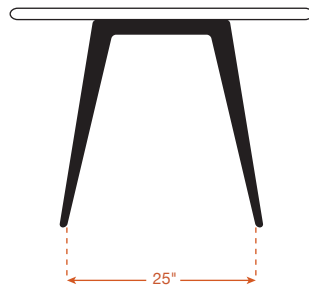

medley

Danu Dining Table - 84"

medley

Danu Dining Table - 111"