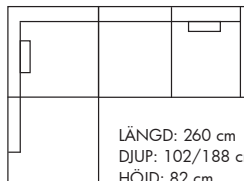

2 + DIVAN V (ELLER H)

LÄNGD: 260 cm
DJUP: 102/188 cm
HÖJD: 82 cm
KAMPANJTYG 1: 25 735:-
KAMPANJTYG 2: 27 085:-
GRUPP A: 29 500:-
GRUPP B: 31 400:-
GRUPP C: 33 800:-

TRANSPORT I STOCKHOLM: Soffa: 1000:- Fätölj: 750:- (+500:- inkl montering, avemballering samt bortforsling av emballage).
Detta pris gäller normal transport. Ej skärgård. Ej lyftkran eller dyl. Kunden ansvarar själv för att varan går in på plats.

**PO
SH**
LIVING

MOOD STOCKHOLM, Norrlandsgatan 13, 11143 Stockholm · STENINGE SLOTTSVÄG 141, Stenladan, Steninge slottsby, 195 59 Märsta
TEL VXL: 08-23 51 55 · E-POST: info@poshliving.se · WEBBSHOP: www.poshliving.se