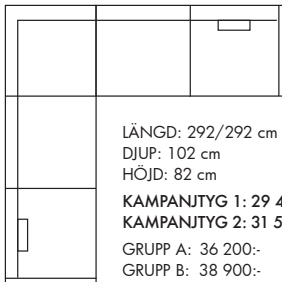

### 3 + HÖRN + 3

LÄNGD: 292/292 cm  
DJUP: 102 cm  
HÖJD: 82 cm  
KAMPANJTYG 1: 29 475:-  
KAMPANJTYG 2: 31 555:-  
GRUPP A: 36 200:-  
GRUPP B: 38 900:-  
GRUPP C: 41 700:-

### 3 + HÖRN + 2 (ELLER 2 + HÖRN + 3)

LÄNGD: 292/262 cm  
DJUP: 102 cm  
HÖJD: 82 cm  
KAMPANJTYG 1: 28 060:-  
KAMPANJTYG 2: 30 040:-  
GRUPP A: 34 400:-  
GRUPP B: 37 100:-  
GRUPP C: 39 700:-

### 2 + HÖRN + 2

LÄNGD: 262/262 cm  
DJUP: 102 cm  
HÖJD: 82 cm  
KAMPANJTYG 1: 26 700:-  
KAMPANJTYG 2: 28 585:-  
GRUPP A: 32 700:-  
GRUPP B: 35 200:-  
GRUPP C: 37 700:-

### 3 + DIVAN V (ELLER H)

LÄNGD: 290 cm  
DJUP: 102/188 cm  
HÖJD: 82 cm  
KAMPANJTYG 1: 27 290:-  
KAMPANJTYG 2: 28 715:-  
GRUPP A: 31 300:-  
GRUPP B: 33 200:-  
GRUPP C: 35 800:-