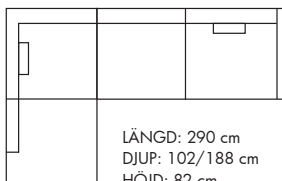

### 3 + HÖRN + 3

LÄNGD: 292/292 cm  
DJUP: 102 cm  
HÖJD: 82 cm  
KAMPANJTYG 1: 29 475:-  
KAMPANJTYG 2: 31 555:-  
GRUPP A: 36 200:-  
GRUPP B: 38 900:-  
GRUPP C: 41 700:-

### 3 + HÖRN + 2 (ELLER 2 + HÖRN + 3)

LÄNGD: 292/262 cm  
DJUP: 102 cm  
HÖJD: 82 cm  
KAMPANJTYG 1: 28 060:-  
KAMPANJTYG 2: 30 040:-  
GRUPP A: 34 400:-  
GRUPP B: 37 100:-  
GRUPP C: 39 700:-

### 2 + HÖRN + 2

LÄNGD: 262/262 cm  
DJUP: 102 cm  
HÖJD: 82 cm  
KAMPANJTYG 1: 26 700:-  
KAMPANJTYG 2: 28 585:-  
GRUPP A: 32 700:-  
GRUPP B: 35 200:-  
GRUPP C: 37 700:-

### 3 + DIVAN V (ELLER H)

LÄNGD: 290 cm  
DJUP: 102/188 cm  
HÖJD: 82 cm  
KAMPANJTYG 1: 27 290:-  
KAMPANJTYG 2: 28 715:-  
GRUPP A: 31 300:-  
GRUPP B: 33 200:-  
GRUPP C: 35 800:-