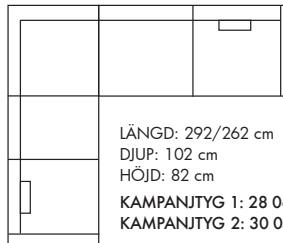

### 3 + HÖRN + 3

LÄNGD: 292/292 cm  
DJUP: 102 cm  
HÖJD: 82 cm  
KAMPANJTYG 1: 29 475:-  
KAMPANJTYG 2: 31 555:-  
GRUPP A: 36 200:-  
GRUPP B: 38 900:-  
GRUPP C: 41 700:-

### 3 + HÖRN + 2 (ELLER 2 + HÖRN + 3)

LÄNGD: 292/262 cm  
DJUP: 102 cm  
HÖJD: 82 cm  
KAMPANJTYG 1: 28 060:-  
KAMPANJTYG 2: 30 040:-  
GRUPP A: 34 400:-  
GRUPP B: 37 100:-  
GRUPP C: 39 700:-

### 2 + HÖRN + 2

LÄNGD: 262/262 cm  
DJUP: 102 cm  
HÖJD: 82 cm  
KAMPANJTYG 1: 26 700:-  
KAMPANJTYG 2: 28 585:-  
GRUPP A: 32 700:-  
GRUPP B: 35 200:-  
GRUPP C: 37 700:-

### 3 + DIVAN V (ELLER H)

LÄNGD: 290 cm  
DJUP: 102/188 cm  
HÖJD: 82 cm  
KAMPANJTYG 1: 27 290:-  
KAMPANJTYG 2: 28 715:-  
GRUPP A: 31 300:-  
GRUPP B: 33 200:-  
GRUPP C: 35 800:-