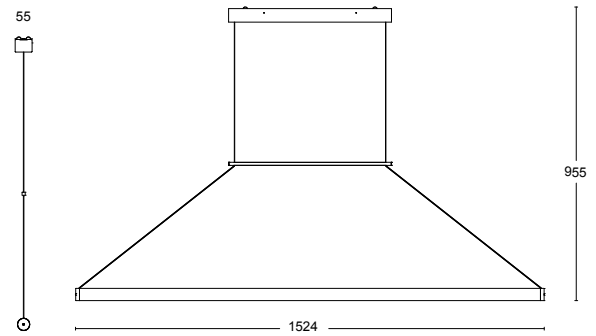

TEKNISK SPECIFIKATION

Formgivare	Pierre Sindre
Eldata	Klass III IP20 12V
Beskrivning	Rillad glascylinder 1200 eller 1500 mm längd. Dubbla LED-strip och detaljer i massiv rå mässing.
Anslutning	Fast anslutning
Montering	Vajerupphäng ingår
Ljuskälla	2 x LED Strip 1000 ZP S927/24 V, 2700 K, 1 968lm 1150 mm (Inkluderad), 2 x LED Strip 1000 ZP S927/24 V, 2700 K, 2 460 lm, 1450 mm (Inkluderad)

ARTIKEL NUMMER

	Medium
35068-72-1200	Extruderat glasrör, Detaljer i rå mässing
	Stor
35068-72-1500	Extruderat glasrör, Detaljer i rå mässing

Dimensioner

Medium

Stor

Besök vår hemsida för mer information