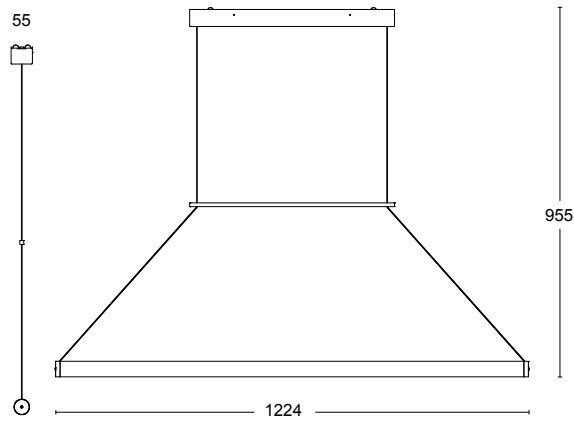

Ray

Ray är en superb mix av glas, detaljer i rå mässing och den senaste LED tekniken. En premium-lampa designad att hänga som ett smycke ovanför bardisken, i konferensrummet eller i köket

Mellan

Stor

Specifikationer

TEKNISK SPECIFIKATION

Formgivare	Pierre Sindre
Eldata	Klass III IP20 12V
Beskrivning	Rillad glascylinder 1200 eller 1500 mm längd. Dubbla LED-strip och detaljer i massiv rå mässing.
Anslutning	Fast anslutning
Montering	Vajerupphäng ingår
Ljuskälla	2 x LED Strip 1000 ZP S927/24 V, 2700 K, 1 968lm 1150 mm (Inkluderad), 2 x LED Strip 1000 ZP S927/24 V, 2700 K, 2 460 lm, 1450 mm (Inkluderad)

ARTIKEL NUMMER

	Medium
35068-72-1200	Extruderat glasrör, Detaljer i rå mässing
	Stor
35068-72-1500	Extruderat glasrör, Detaljer i rå mässing

Dimensioner

Medium

Stor

Besök vår hemsida för mer information