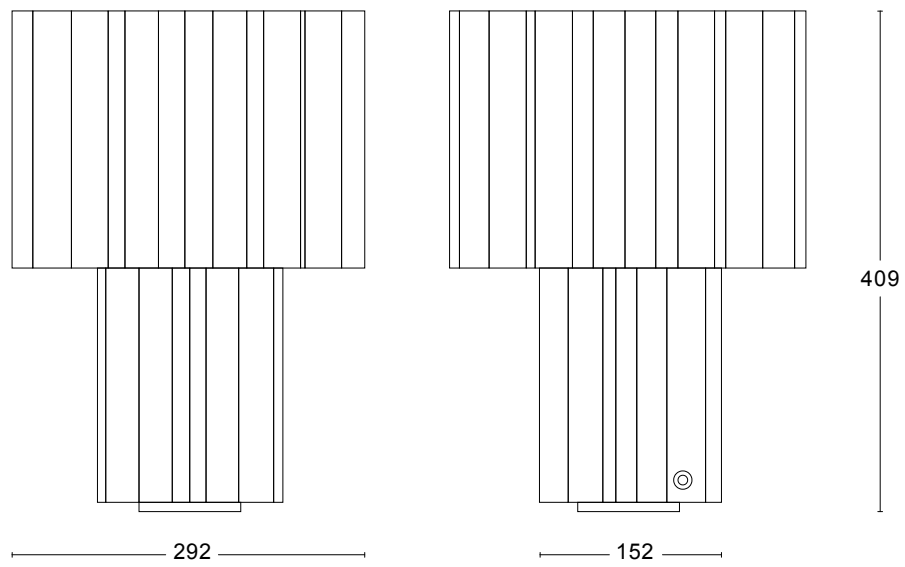

Dimensioner

Besök vår hemsida för mer information