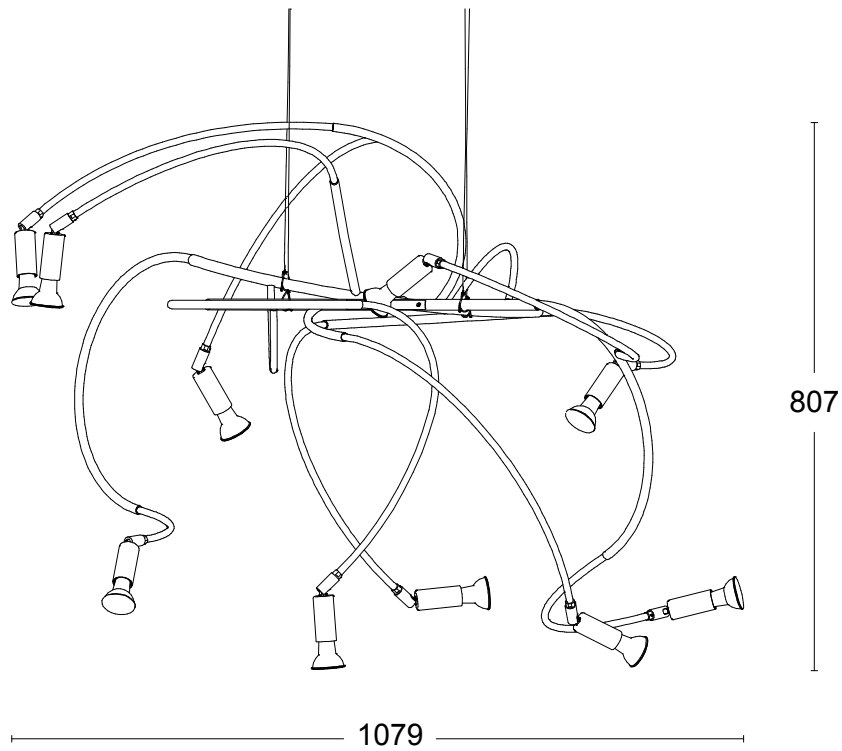

Dimensioner

Besök vår hemsida för mer information