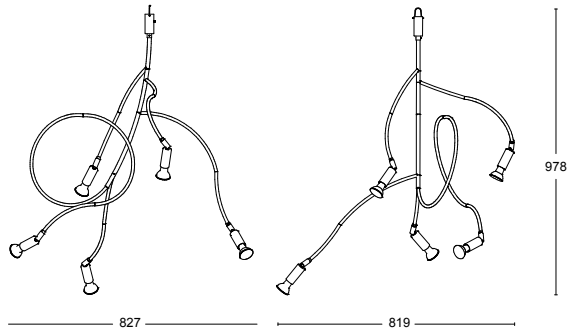

## TEKNISK SPECIFIKATION

Formgivare	Jonas Bohlin
Eldata	Klass I IP20 230V
Beskrivning	Pulverlackad i tre olika kulörer. Textilkabel och vajer för takanslutning
Anslutning	2,5 m textilkabel med fri ände
Montering	Takkrok
Ljuskälla	5 x LED E14 2700 K 350 lm CRI>90 , 5 x LED E14 2700K 470lm CRI >80 , 7 x LED E14 2700K 390lm CRI >80
Socket	E14

# Dimensioner

5

7

Besök vår hemsida för mer information