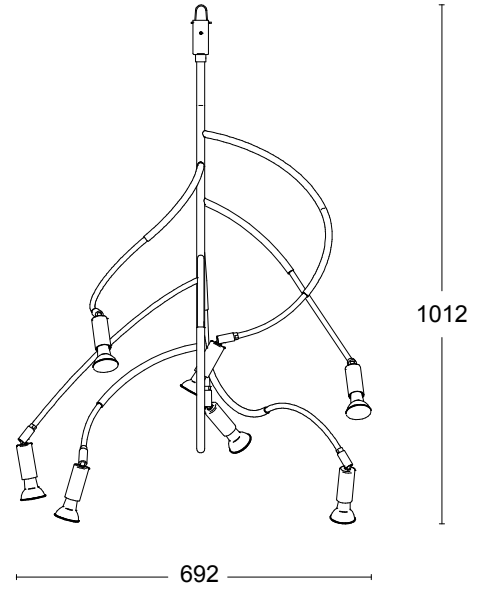

## TEKNISK SPECIFIKATION

Formgivare	Jonas Bohlin
Eldata	Klass I IP20 230V
Beskrivning	Pulverlackad i tre olika kulörer. Textilkabel och vajer för takanslutning
Anslutning	2,5 m textilkabel med fri ände
Montering	Takkrok
Ljuskälla	5 x LED E14 2700 K 350 lm CRI>90 , 5 x LED E14 2700K 470lm CRI >80 , 7 x LED E14 2700K 390lm CRI >80
Socket	E14

## ARTIKEL NUMMER

5

36122-30S-000	Olivgrön RAL 6003 struktur
36122-88S-000	Röd RAL 3001 struktur
36122-01S-000	Vit RAL 9016 struktur
50329	LED E14 2700 K 350 lm CRI>90 (Bhv. 5)
50282-L	LED E14 2700K 470lm CRI >80 (Bhv. 5)

# Dimensioner

5

7

Besök vår hemsida för mer information