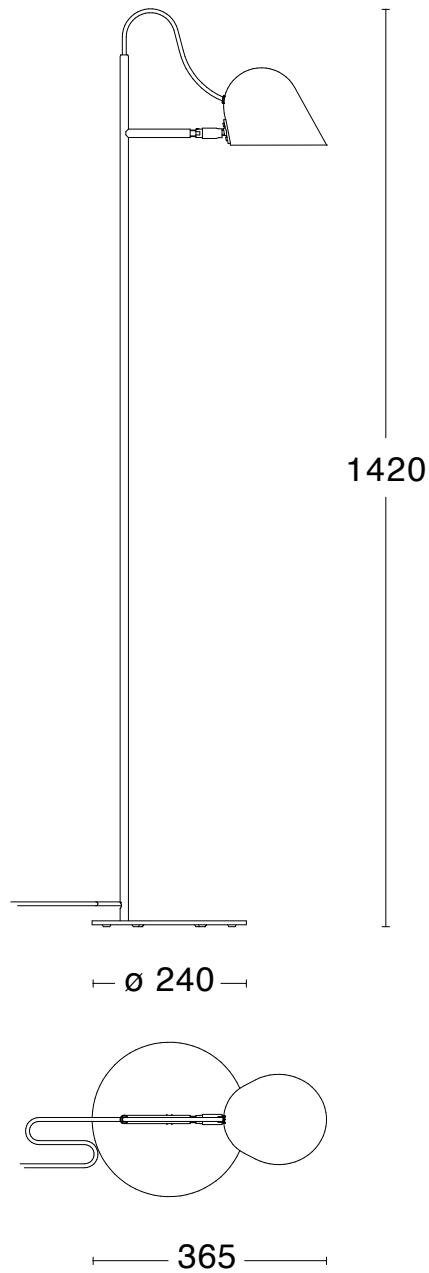

Vit RAL9016

Varmgrå RAL7032

Svart RAL9005

Tallgrön RAL 6028

Specifikationer

TEKNISK SPECIFIKATION

Formgivare	Joel Karlsson
Eldata	Klass I IP20 230V
Beskrivning	Pulverlackerat stål med mässingsdetaljer. Brytare på insida skärm, vrid och vippbar skärm
Anslutning	2 m textilkabel med stickkontakt
Ljuskälla	1 x Lysdiod 2700K 660lm CRI>80 (Inkluderad)
Vikt	9 kg
Volym	0.19 m ³

ARTIKEL NUMMER

39921-01-000	Vit RAL 9016
39921-02-000	Varmgrå RAL 7032
39921-13-000	Tallgrön RAL 6028
39921-15-000	Svart RAL 9005

Dimensioner

Besök vår hemsida för mer information