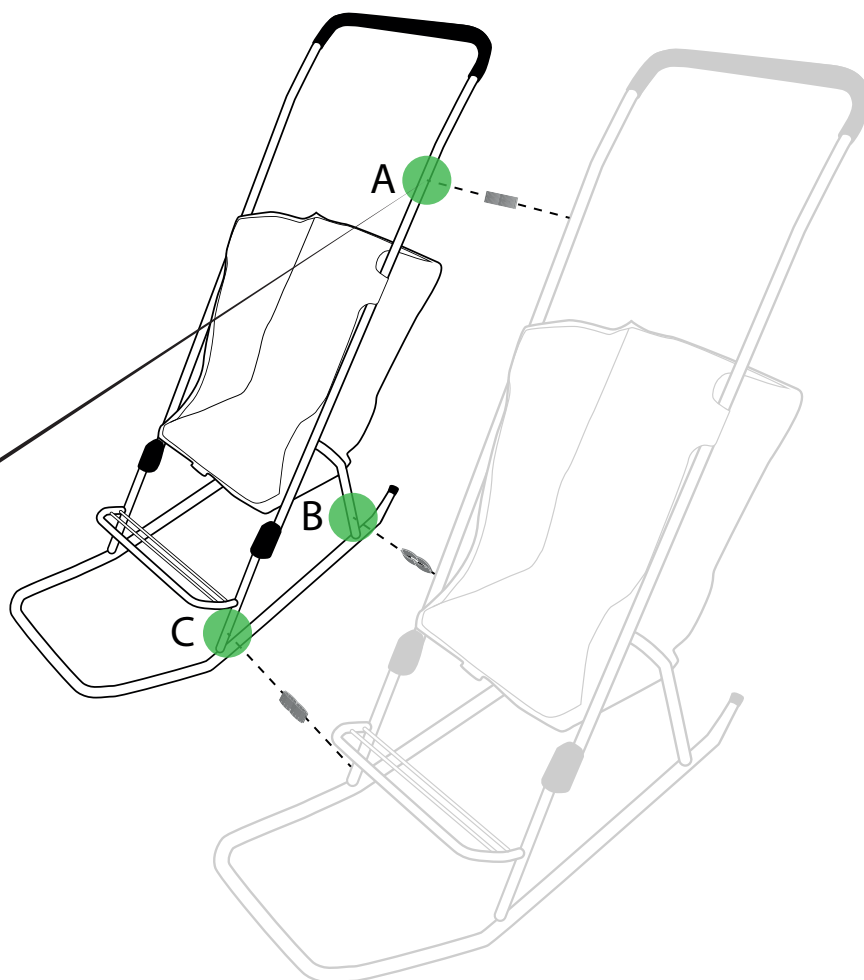

KIT D'ANCRAGE

POUR POUSSETTES DES NEIGES

Grâce au système d'ancrage exclusif à Kalibou, il vous est possible de joindre deux (2) poussettes des neiges.

Le système est simple, facile à installer et il vous permet de profiter des plaisirs d'hiver ... en simple ou en double.

INSTRUCTIONS

- 1** Monter les 2 poussettes
- 2** Mettre les poussettes côte à côte
- 3** Fixer les pinces aux 3 points d'ancrage (A, B et C) tel qu'indiqué sur le schéma ci-haut, à l'aide d'un tournevis