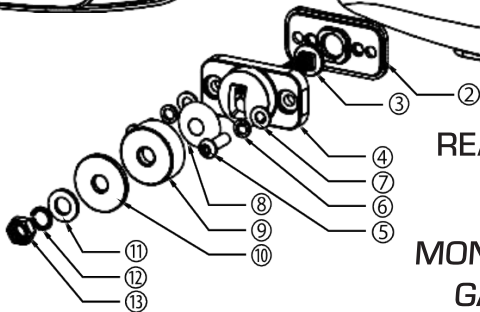

## WIRING / CÂBLAGE

Each snow plow light is equipped with a built-in 6 pin Deutsch connector in the back. The supplied wire lead with its 6 pin Deutsch plug will connect into it.

Please refer to below image when hooking up your new lights to your vehicle's existing wiring harness.

Chaque feu de chasse-neige est équipé d'un connecteur Deutsch intégré à 6 broches à l'arrière. Le câble fourni avec sa fiche Deutsch à 6 broches s'y connectera.

Veuillez voir l'image ci-dessous lors du branchement de vos nouveaux feux au harnais électrique existant de votre véhicule.

Il existe plusieurs options de montage pour ces feux.  
Veuillez vous référer aux dessins ci-dessous.

## MOUNTING INSTRUCTIONS / INSTRUCTIONS DE MONTAGE

BOTTOM LEFT  
BAS GAUCHE

BOTTOM RIGHT  
BAS DROIT

REAR LEFT & RIGHT  
MOUNT

MONTAGE A L'ARRIERE  
GAUCHE & DROIT

VERTICAL REAR MOUNT  
MONTAGE VERTICAL ARRIERE