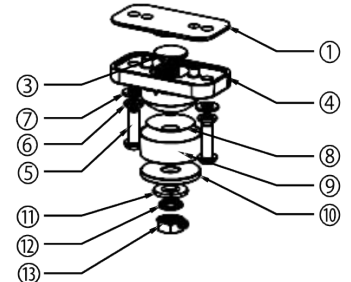

BOTTOM RIGHT
BAS DROIT