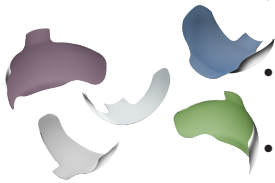

Avantages de la mise à niveau vers le tout **NOUVEAU STRATA-G™**

Toutes nouvelles anneaux séparatrices

- **Durée de vie plus longue!** Le nickel-titane tréfilé conserve mieux sa forme.
- **Crête marginale renforcée!** Aide à soutenir la bande matricielle dans la bonne position.
- **Plus petit!** Ne se met pas en travers de votre chemin.

Anneau pour préparation large

- **Une exclusivité de Garrison!** Seule Garrison vous aide à restaurer les plus grandes préparations.

Matrices à courbes larges

- **Crête marginale renforcée!** Aide à former cette anatomie essentielle.
- **Amélioration du profil d'émergence!** L'anatomie idéale est intégrée.
- **Extensions sous-gingivales!** Les quatre tailles standard sont prêtes pour des préparations plus profondes.
- **Il est toujours très souple** et n'a que 0,0016 pouce d'épaisseur.

Coins ultra-adaptatifs

- **Un tunnel bien conçu!** Repose plus bas en position interproximale et scelle plus profondément.
- **Plus de flexibilité!** Le revêtement Soft-FaceMC avec des ailettes et des parois latérales flexibles s'adapte facilement aux concavités et aux irrégularités.
- **Empilable!** Empilement sécurisé de plusieurs cales lorsque l'on souhaite un calage simultané des parties buccale et linguale.

La meilleure pince en dentisterie

- **Un décalage plus important!** Facilite la mise en place de l'anneau.
- **Basculement double!** Placez les anneaux dans les deux sens pour un accès maximal.
- **S'utilise pratiquement avec n'importe quelle bague de n'importe quel fabricant!**