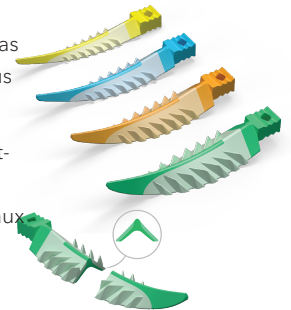

Avantages de la mise à niveau vers le tout **NOUVEAU STRATA-G™**

Toutes nouvelles anneaux séparatrices

- **Durée de vie plus longue!** Le nickel-titane tréfilé conserve mieux sa forme.
- **Crête marginale renforcée!** Aide à soutenir la bande matricielle dans la bonne position.
- **Plus petit!** Ne se met pas en travers de votre chemin.

Anneau pour préparation large

- **Une exclusivité de Garrison!** Seule Garrison vous aide à restaurer les plus grandes préparations.

Matrices à courbes larges

- **Crête marginale renforcée!** Aide à former cette anatomie essentielle.
- **Amélioration du profil d'émergence!** L'anatomie idéale est intégrée.
- **Extensions sous-gingivales!** Les quatre tailles standard sont prêtes pour des préparations plus profondes.
- **Il est toujours très souple** et n'a que 0,0016 pouce d'épaisseur.

Coins ultra-adaptatifs

- **Un tunnel bien conçu!** Repose plus bas en position interproximale et scelle plus profondément.
- **Plus de flexibilité!** Le revêtement Soft-FaceMC avec des ailettes et des parois latérales flexibles s'adapte facilement aux concavités et aux irrégularités.
- **Empilable!** Empilement sécurisé de plusieurs cales lorsque l'on souhaite un calage simultané des parties buccale et linguale.

La meilleure pince en dentisterie

- **Un décalage plus important!** Facilite la mise en place de l'anneau.
- **Basculement double!** Placez les anneaux dans les deux sens pour un accès maximal.
- **S'utilise pratiquement avec n'importe quelle bague de n'importe quel fabricant!**