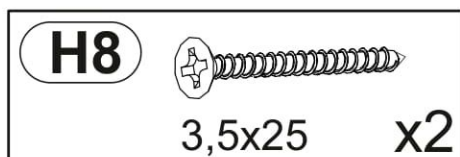

Akcesoria/Accessories/Accessories/Accessori/Zubehör/Accesorios