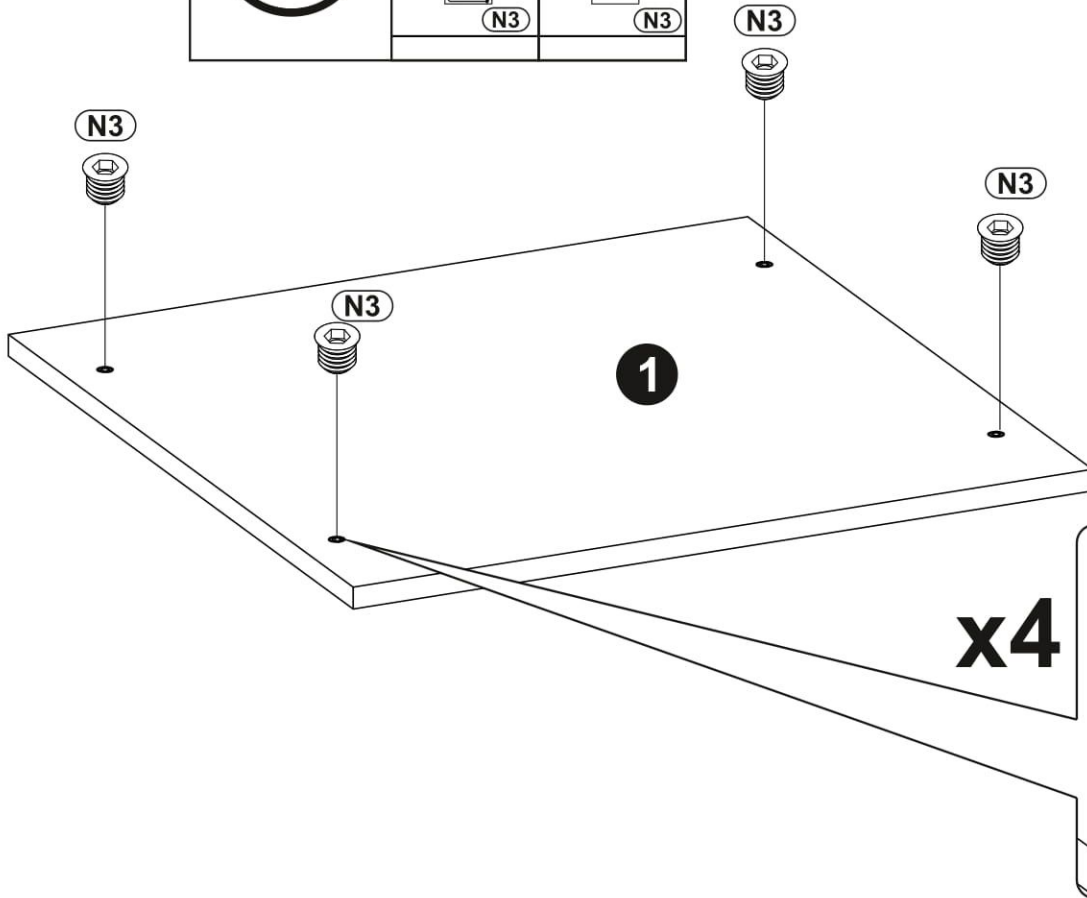

# MAWA COFFEE TABLE

Numer modelu:  
 Numéro du modèle:  
 Model number:  
 Numero di modello:  
 Modellnummer:  
 Número del modelo:

**6053801**

- ❶ 600 mm x 600 mm x 17 mm - 1 pc.
- ❷ 575 mm x 435 mm x 36 mm - 2 pcs
- ❸ 500 mm x 100 mm x 17 mm - 1 pc.
- ❹ 500 mm x 35 mm x 35 mm - 1 pc.

*Akcesoria/Accessories/Accessories/Accessori/Zubehör/Accesorios*

1

<b>N3</b>		<b>x4</b>
M6x8x10		
<b>M6</b>		<b>x1</b>
6 mm		

2

<b>D1</b>		<b>x2</b>
-----------	--	-----------

<b>E</b>		<b>x4</b>
----------	--	-----------

- S7** M6x35 x4
- H8** 3,5x25 x2

7