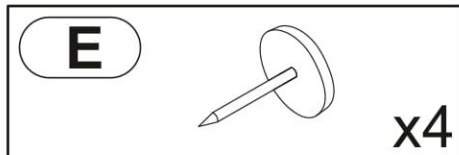

Akcesoria/Accessories/Accessories/Accessori/Zubehör/Accesorios