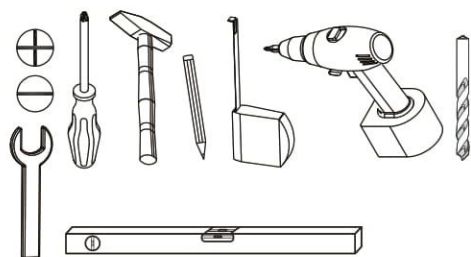

# MAWA COFFEE TABLE

Numer modelu:  
 Numéro du modèle:  
 Model number:  
 Numero di modello:  
 Modellnummer:  
 Número del modelo:

**6053801**

- ❶ 600 mm x 600 mm x 17 mm - 1 pc.
- ❷ 575 mm x 435 mm x 36 mm - 2 pcs
- ❸ 500 mm x 100 mm x 17 mm - 1 pc.
- ❹ 500 mm x 35 mm x 35 mm - 1 pc.

*Akcesoria/Accessories/Accessories/Accessori/Zubehör/Accesorios*

1

<b>N3</b>		<b>x4</b>
M6x8x10		
<b>M6</b>		<b>x1</b>
6 mm		

2

<b>D1</b>		<b>x2</b>
-----------	--	-----------

<b>E</b>		<b>x4</b>
----------	--	-----------