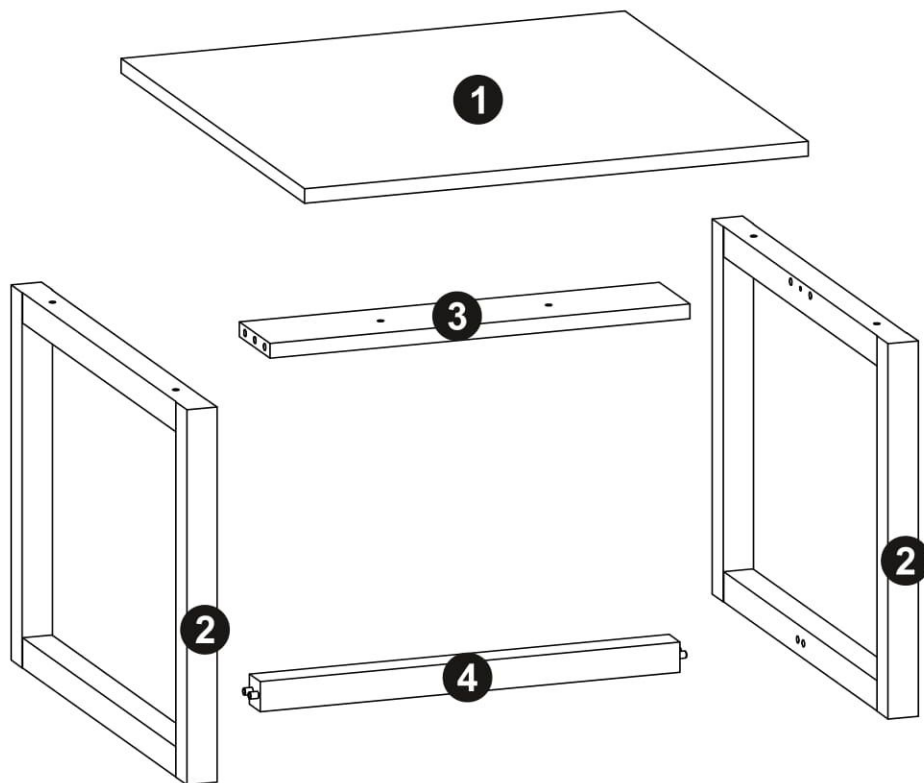

# MAWA COFFEE TABLE

Numer modelu:  
 Numéro du modèle:  
 Model number:  
 Numero di modello:  
 Modellnummer:  
 Número del modelo:

**6053801**

- ❶ 600 mm x 600 mm x 17 mm - 1 pc.
- ❷ 575 mm x 435 mm x 36 mm - 2 pcs
- ❸ 500 mm x 100 mm x 17 mm - 1 pc.
- ❹ 500 mm x 35 mm x 35 mm - 1 pc.