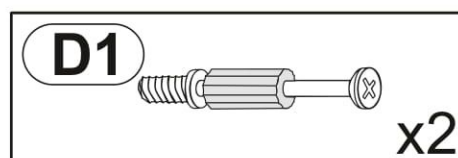

Akcesoria/Accessories/Accessories/Accessori/Zubehör/Accesorios