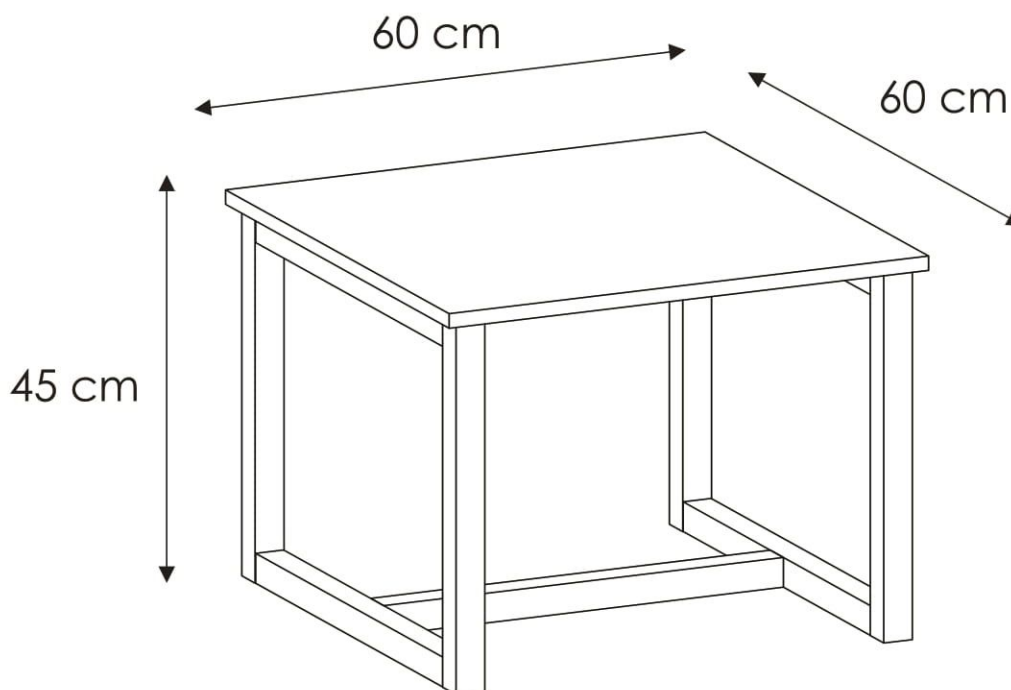

# MAWA COFFEE TABLE

Numer modelu:  
 Numéro du modèle:  
 Model number:  
 Numero di modello:  
 Modellnummer:  
 Número del modelo:

**6053801**

- ❶ 600 mm x 600 mm x 17 mm - 1 pc.
- ❷ 575 mm x 435 mm x 36 mm - 2 pcs
- ❸ 500 mm x 100 mm x 17 mm - 1 pc.
- ❹ 500 mm x 35 mm x 35 mm - 1 pc.

- S7** M6x35 x4
- H8** 3,5x25 x2

7