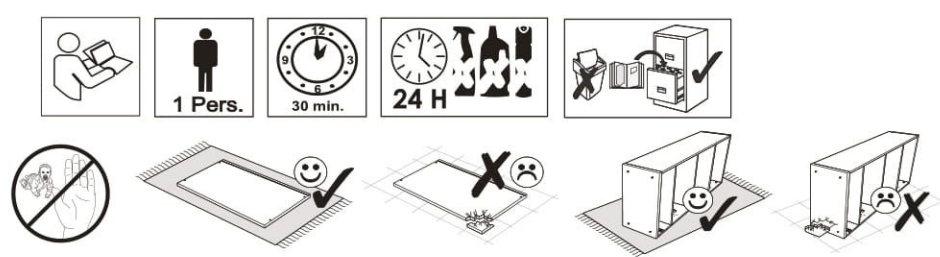

# MAWA COFFEE TABLE

Numer modelu:  
 Numéro du modèle:  
 Model number:  
 Numero di modello:  
 Modellnummer:  
 Número del modelo:

**6053801**

- ❶ 600 mm x 600 mm x 17 mm - 1 pc.
- ❷ 575 mm x 435 mm x 36 mm - 2 pcs
- ❸ 500 mm x 100 mm x 17 mm - 1 pc.
- ❹ 500 mm x 35 mm x 35 mm - 1 pc.