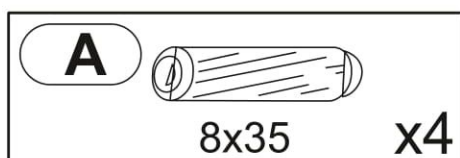

Akcesoria/Accessories/Accessories/Accessori/Zubehör/Accesorios