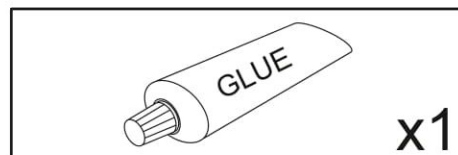

Akcesoria/Accessories/Accessories/Accessori/Zubehör/Accesorios