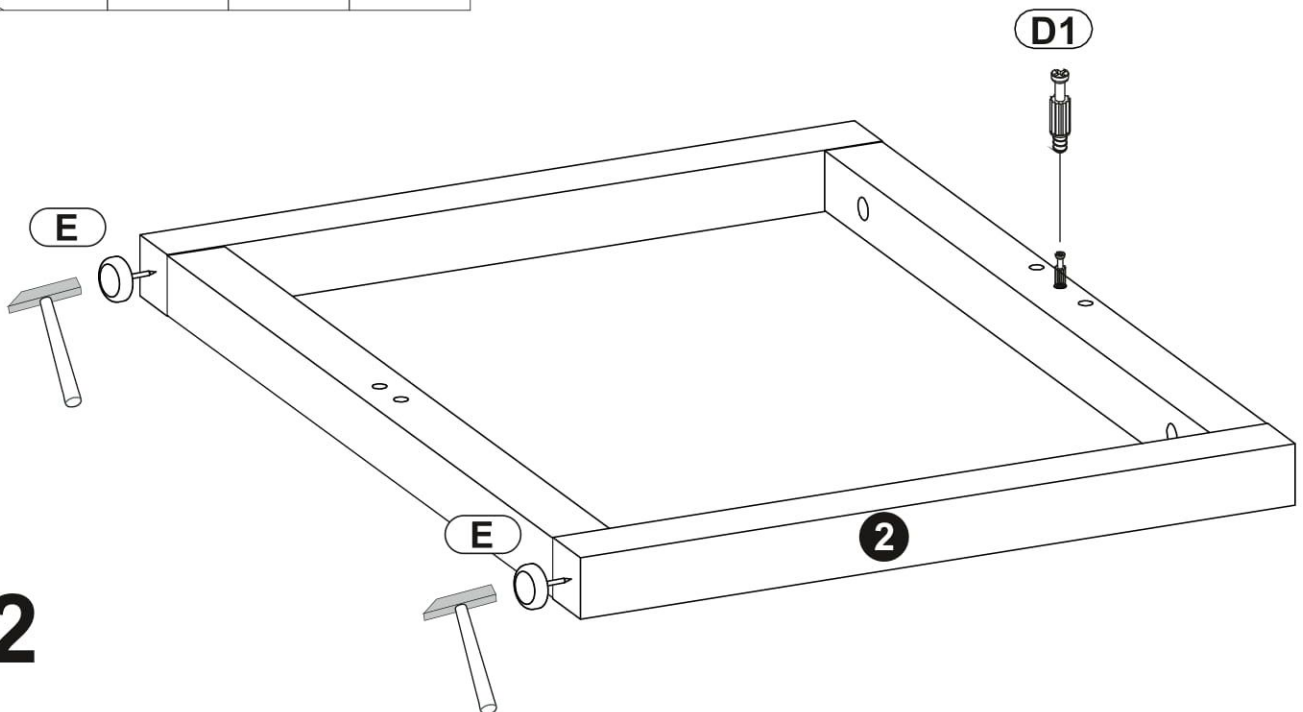

1

N3		x4
M6x8x10		
M6		x1
6 mm		

2

D1		x2

E		x4

x2