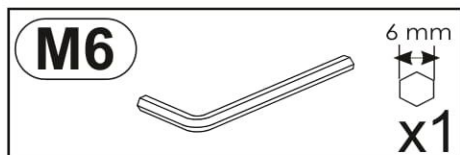

# MAWA COFFEE TABLE

Numer modelu:  
 Numéro du modèle:  
 Model number:  
 Numero di modello:  
 Modellnummer:  
 Número del modelo:

**6053801**

- ❶ 600 mm x 600 mm x 17 mm - 1 pc.
- ❷ 575 mm x 435 mm x 36 mm - 2 pcs
- ❸ 500 mm x 100 mm x 17 mm - 1 pc.
- ❹ 500 mm x 35 mm x 35 mm - 1 pc.

*Akcesoria/Accessories/Accessories/Accessori/Zubehör/Accesorios*

1

<b>N3</b>		<b>x4</b>
M6x8x10		
<b>M6</b>		<b>x1</b>
6 mm		

2

<b>D1</b>		<b>x2</b>
-----------	--	-----------

<b>E</b>		<b>x4</b>
----------	--	-----------