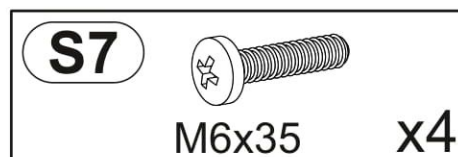

Akcesoria/Accessories/Accessories/Accessori/Zubehör/Accesorios