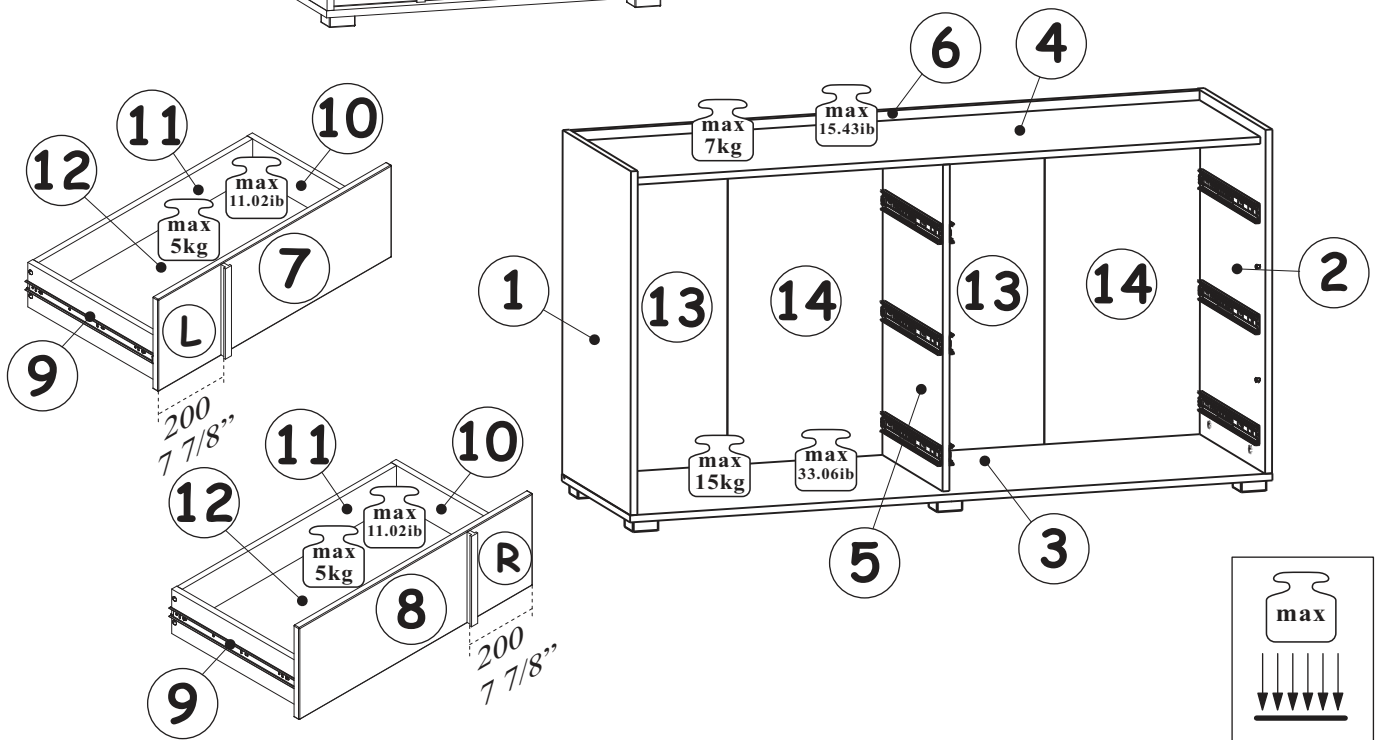

SIDEBOARD 6DRW

NO	Dim			Col.-No	Qty
1	778	480	16	2	1
2	778	480	16	2	1
3	1500	480	16	1	1
4	1466	427	16	1	1
5	739	423	16	2	1
6	1466	60	16	1	1
7	728	248	16	1	3
8	728	248	16	1	3
9	400	120	16	2	6
10	400	120	16	2	6
11	668	100	16	2	6
12	680	404	3	2	6
13	744	369	3	2	2
14	744	369	3	2	2

SIDEBORD 6DRW

1

A1	Ø5/16" x 1 27/64"
x2	 ø8x36

B5	Ø19/32" x 15/32"
x2	 Ø15x12

B4	Ø15/64" x 1 19/64"
x3	 Ø6x33

G20	
X2	

D20	ESØ15/64" x 3/8"
x6	 ESØ6x9,5

H8	L- 15 3/4"
x3	 L-400mm.

2

1

3

SIDEBOARD 6DRW

2

A1	Ø5/16"x1 27/64"	B5	Ø19/32"x15/32"	B4	Ø15/64"x1 19/64"
x2		x2		x3	
	ø8x36		Ø15x12		Ø6x33
G20		D20	ESØ15/64"x3/8"	H8	L- 15 3/4"
x2		x6		x3	L-400mm.
			ESØ6x9,5		

SIDEBOARD 6DRW

3

B5	Ø19/32"x15/32"	A1	Ø5/16"x1 27/64"
x4		x4	
D20	ESØ15/64"x3/8"	H8	L- 15 3/4"
x12		x6	
	ESØ6x9,5		L-400mm.

SIDEBORD 6DRW

4

B4	Ø15/64"x1 19/64"
x6	 Ø6x33

ST21	2 23/64"x 2 23/64"x63/64"
x6	 60x60x25

D6	USØ9/64"x1 3/16"
x12	 USØ3,5x30