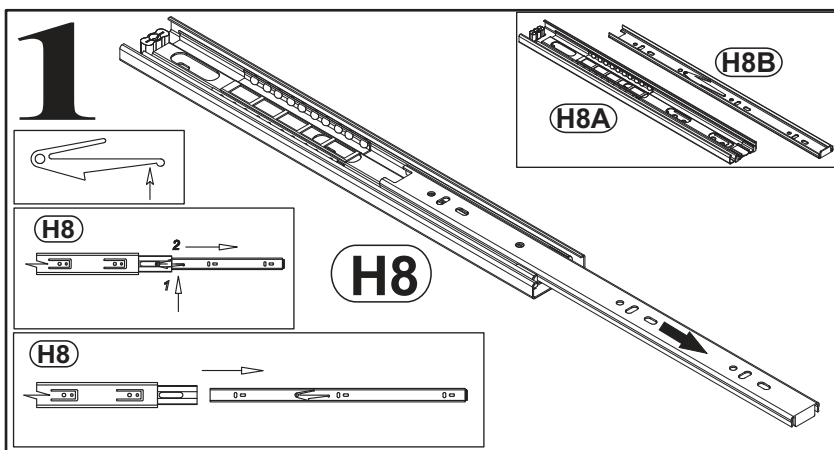

SIDEBORD 6DRW

1

A1	Ø5/16" x 1 27/64"
x2	 ø8x36

B5	Ø19/32" x 15/32"
x2	 Ø15x12

B4	Ø15/64" x 1 19/64"
x3	 Ø6x33

G20	
X2	

D20	ESØ15/64" x 3/8"
x6	 ESØ6x9,5

H8	L- 15 3/4"
x3	 L-400mm.

2

1

3

SIDEBOARD 6DRW

2

A1	Ø5/16"x1 27/64"	B5	Ø19/32"x15/32"	B4	Ø15/64"x1 19/64"
x2		x2		x3	
	ø8x36		Ø15x12		Ø6x33
G20		D20	ESØ15/64"x3/8"	H8	L- 15 3/4"
x2		x6		x3	L-400mm.
			ESØ6x9,5		

SIDEBOARD 6DRW

3

B5	Ø19/32"x15/32"	A1	Ø5/16"x1 27/64"
x4		x4	
D20	ESØ15/64"x3/8"	H8	L- 15 3/4"
x12		x6	
	ESØ6x9,5		L-400mm.

SIDEBORD 6DRW

4

B4	Ø15/64"x1 19/64"
x6	 Ø6x33

ST21	2 23/64"x 2 23/64"x63/64"
x6	 60x60x25

D6	USØ9/64"x1 3/16"
x12	 USØ3,5x30