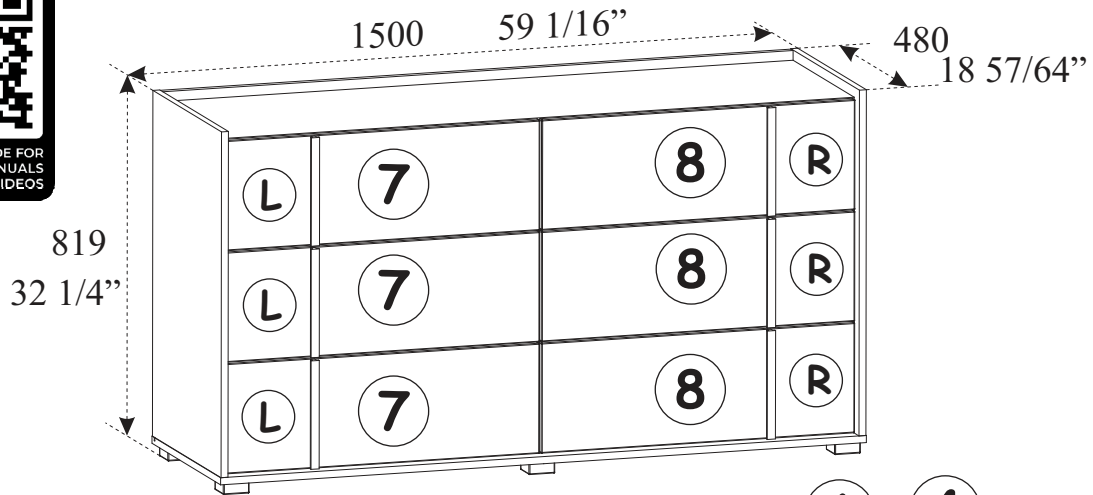

SIDEBOARD 6DRW

NO	Dim			Col.-No	Qty
1	778	480	16	2	1
2	778	480	16	2	1
3	1500	480	16	1	1
4	1466	427	16	1	1
5	739	423	16	2	1
6	1466	60	16	1	1
7	728	248	16	1	3
8	728	248	16	1	3
9	400	120	16	2	6
10	400	120	16	2	6
11	668	100	16	2	6
12	680	404	3	2	6
13	744	369	3	2	2
14	744	369	3	2	2

SIDEBORD 6DRW

1

A1	Ø5/16" x 1 27/64"
x2	 ø8x36

B5	Ø19/32" x 15/32"
x2	 Ø15x12

B4	Ø15/64" x 1 19/64"
x3	 Ø6x33

G20	
X2	

D20	ESØ15/64" x 3/8"
x6	 ESØ6x9,5

H8	L- 15 3/4"
x3	 L-400mm.

2

1

3

SIDEBOARD 6DRW

2

A1	Ø5/16"x1 27/64"	B5	Ø19/32"x15/32"	B4	Ø15/64"x1 19/64"
x2		x2		x3	
	ø8x36		Ø15x12		Ø6x33
G20		D20	ESØ15/64"x3/8"	H8	L- 15 3/4"
x2		x6		x3	L-400mm.
			ESØ6x9,5		

SIDEBOARD 6DRW

3

B5	Ø19/32"x15/32"	A1	Ø5/16"x1 27/64"
x4		x4	
D20	ESØ15/64"x3/8"	H8	L- 15 3/4"
x12		x6	
	ESØ6x9,5		L-400mm.

SIDEBORD 6DRW

4

B4	Ø15/64"x1 19/64"
x6	 Ø6x33

ST21	2 23/64"x 2 23/64"x63/64"
x6	 60x60x25

D6	USØ9/64"x1 3/16"
x12	 USØ3,5x30