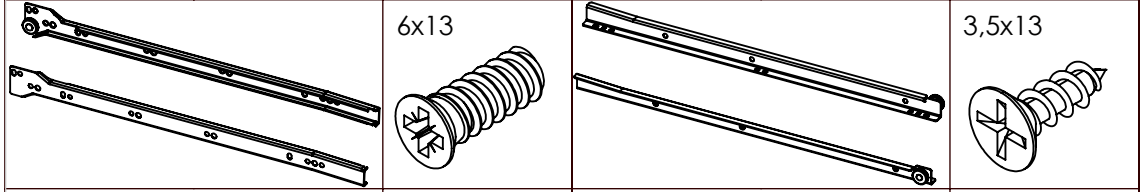

# REPO COFFEE TABLE

30-06-2022

605 38 09 - WHITE

605 38 07 - BLACK

<b>A x 14</b>	<b>B x 14</b>	<b>C x 24</b>	<b>D x 14</b>	<b>E x 5</b>	<b>F x 5</b>
---------------	---------------	---------------	---------------	--------------	--------------

<b>G1 x 1</b>	<b>G2 x 1</b>	<b>G3 x 2</b>			
---------------	---------------	---------------	--	--	--

<b>H1/H2 x 1/1</b>	<b>H3 x 6</b>	<b>I1/I2 x 1/1</b>	<b>I3 x 6</b>
--------------------	---------------	--------------------	---------------