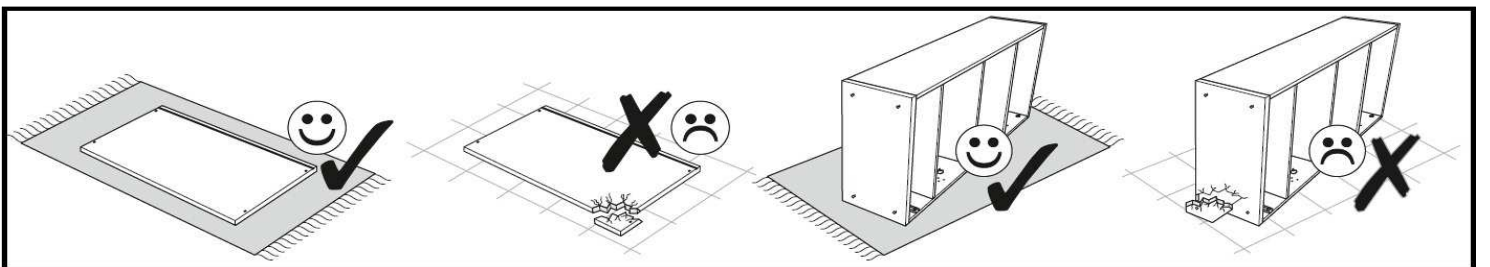

MERCADO

MERCADO 03

OP-154,155

400mm/15.74in

1950mm/75.77in

555mm/21.85in

Table accessories

MERCADO 03

 <p>A1</p>	 <p>G</p>	<p>8 x 30</p>  <p>K</p>	<p>10 X 50</p>  <p>K1</p>	<p>6,3 X 50</p>  <p>KN</p>
 <p>KP</p>	 <p>KR</p>	<p>15 x 12</p>  <p>M</p>	 <p>PE</p>	<p>L350</p>  <p>PKR</p>
 <p>PL</p>	<p>L350</p>  <p>PWK</p>	 <p>SL</p>	 <p>ST</p>	<p>6 x 34 mm</p>  <p>T</p>
<p>4 x 16</p>  <p>W16</p>	<p>3 x 16mm</p>  <p>W3</p>	 <p>Z</p>	 <p>ZPH</p>	

Elements				Accessories	
SYMBOL	LENGTH	WIDTH	QUANTITY	SYMBOL	QUANTITY
BL [1]	16.65	14.96	1	A1	1
BP [2]	16.65	14.96	1	G	13
CD [3]	75.47	3.9	1	K	23
CG [4]	30.91	2.76	1	K1	2
CL [5]	15.75	3.94	1	KN	12
CP [6]	15.75	3.94	1	KP	8
FT [7]	20.55	17.4	2	KR	2
FTS [8]	31.38	8.7	1	M	16
KBL [9]	13.78	5.51	1	PE	4
KBP [10]	13.78	5.51	1	PKR [L=350mm]	2
KD [11]	29.8	13.94	1	PL	12
KT [12]	28.7	5.51	1	PWK [L=350mm]	2
PC1 [13]	20.12	16.97	2	SL	5
PC2 [14]	31.38	6.42	1	ST	22
PC3 [15]	31.38	10.63	1	T	16
PPI01 [16]	16.65	14.21	1	W16	28
PPI02 [17]	16.65	14.21	1	W3	22
PPO [18]	30.91	14.21	1	W60	2
WD [19]	76.77	15.75	1	Z	16
WG [20]	72.83	14.96	1	ZPH	4