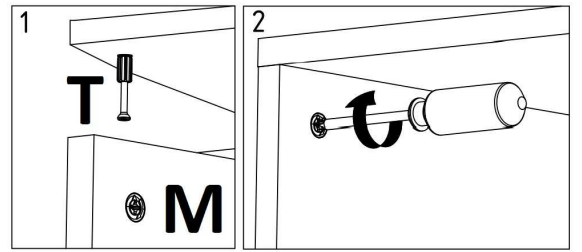

Elements				Accessories	
SYMBOL	LENGTH	WIDTH	QUANTITY	SYMBOL	QUANTITY
BL [1]	16.65	14.96	1	A1	1
BP [2]	16.65	14.96	1	G	13
CD [3]	75.47	3.9	1	K	23
CG [4]	30.91	2.76	1	K1	2
CL [5]	15.75	3.94	1	KN	12
CP [6]	15.75	3.94	1	KP	8
FT [7]	20.55	17.4	2	KR	2
FTS [8]	31.38	8.7	1	M	16
KBL [9]	13.78	5.51	1	PE	4
KBP [10]	13.78	5.51	1	PKR [L=350mm]	2
KD [11]	29.8	13.94	1	PL	12
KT [12]	28.7	5.51	1	PWK [L=350mm]	2
PC1 [13]	20.12	16.97	2	SL	5
PC2 [14]	31.38	6.42	1	ST	22
PC3 [15]	31.38	10.63	1	T	16
PPI01 [16]	16.65	14.21	1	W16	28
PPI02 [17]	16.65	14.21	1	W3	22
PPO [18]	30.91	14.21	1	W60	2
WD [19]	76.77	15.75	1	Z	16
WG [20]	72.83	14.96	1	ZPH	4

4.

5.

6.

8.

9.

10.

11.

12.