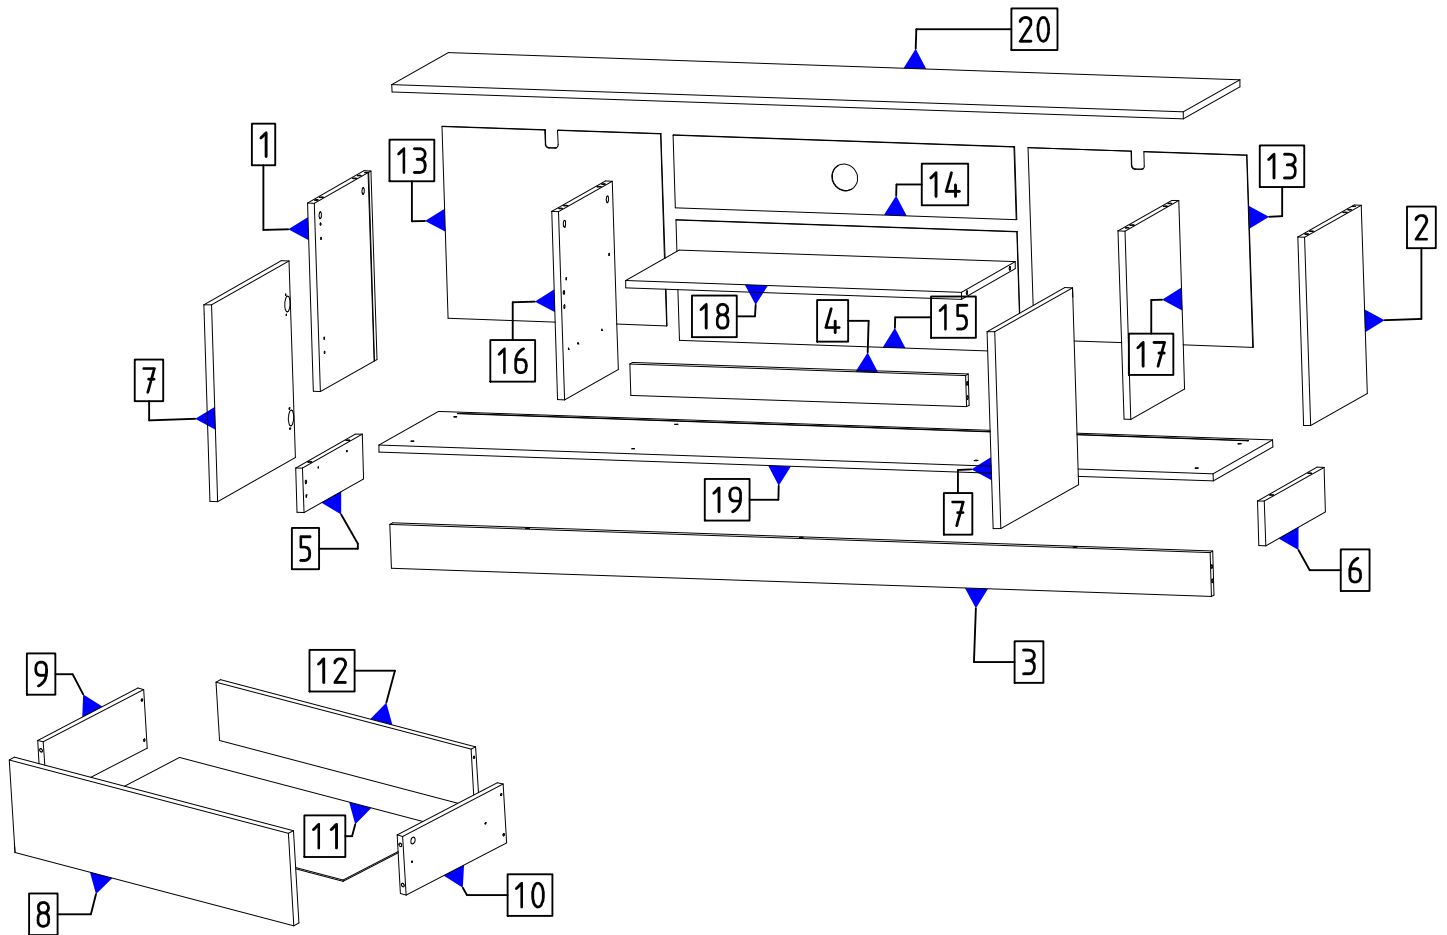

MERCADO

MERCADO 03

OP-154,155

400mm/15.74in

1950mm/75.77in

555mm/21.85in

Table accessories

MERCADO 03

 <p>A1</p>	 <p>G</p>	<p>8 x 30</p>  <p>K</p>	<p>10 X 50</p>  <p>K1</p>	<p>6,3 X 50</p>  <p>KN</p>
 <p>KP</p>	 <p>KR</p>	<p>15 x 12</p>  <p>M</p>	 <p>PE</p>	<p>L350</p>  <p>PKR</p>
 <p>PL</p>	<p>L350</p>  <p>PWK</p>	 <p>SL</p>	 <p>ST</p>	<p>6 x 34 mm</p>  <p>T</p>
<p>4 x 16</p>  <p>W16</p>	<p>3 x 16mm</p>  <p>W3</p>	 <p>Z</p>	 <p>ZPH</p>	

Elements				Accessories	
SYMBOL	LENGTH	WIDTH	QUANTITY	SYMBOL	QUANTITY
BL [1]	16.65	14.96	1	A1	1
BP [2]	16.65	14.96	1	G	13
CD [3]	75.47	3.9	1	K	23
CG [4]	30.91	2.76	1	K1	2
CL [5]	15.75	3.94	1	KN	12
CP [6]	15.75	3.94	1	KP	8
FT [7]	20.55	17.4	2	KR	2
FTS [8]	31.38	8.7	1	M	16
KBL [9]	13.78	5.51	1	PE	4
KBP [10]	13.78	5.51	1	PKR [L=350mm]	2
KD [11]	29.8	13.94	1	PL	12
KT [12]	28.7	5.51	1	PWK [L=350mm]	2
PC1 [13]	20.12	16.97	2	SL	5
PC2 [14]	31.38	6.42	1	ST	22
PC3 [15]	31.38	10.63	1	T	16
PPI01 [16]	16.65	14.21	1	W16	28
PPI02 [17]	16.65	14.21	1	W3	22
PPO [18]	30.91	14.21	1	W60	2
WD [19]	76.77	15.75	1	Z	16
WG [20]	72.83	14.96	1	ZPH	4