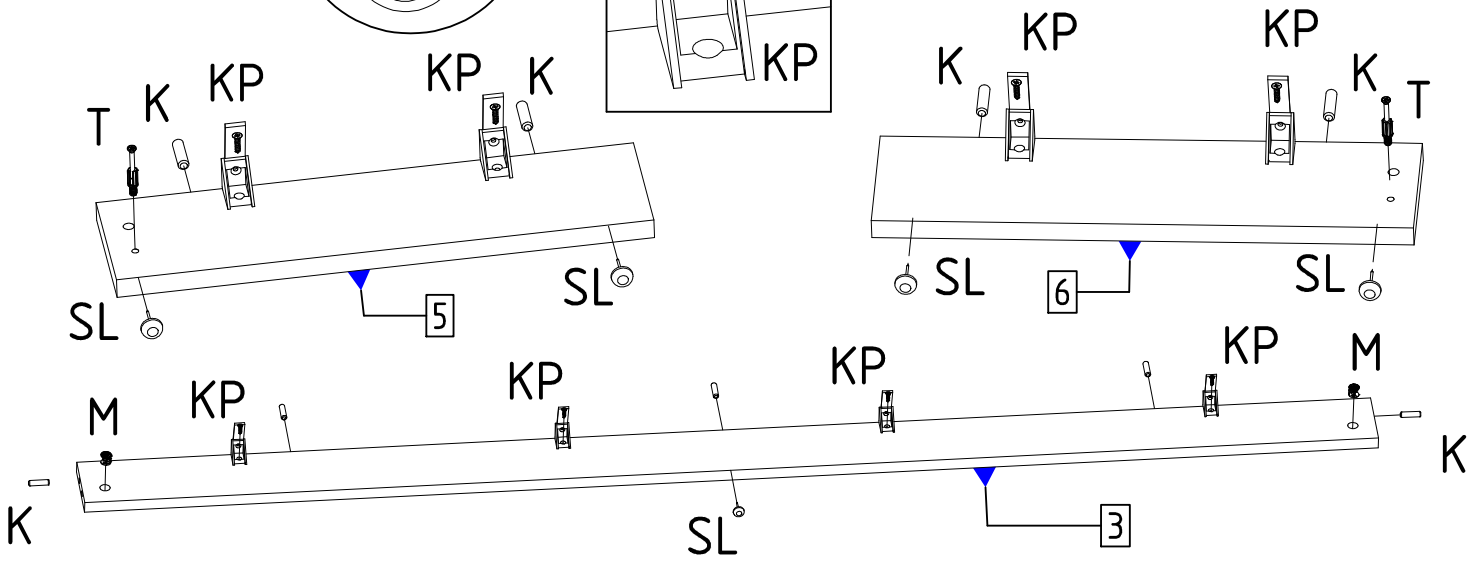

Elements				Accessories	
SYMBOL	LENGTH	WIDTH	QUANTITY	SYMBOL	QUANTITY
BL [1]	16.65	14.96	1	A1	1
BP [2]	16.65	14.96	1	G	13
CD [3]	75.47	3.9	1	K	23
CG [4]	30.91	2.76	1	K1	2
CL [5]	15.75	3.94	1	KN	12
CP [6]	15.75	3.94	1	KP	8
FT [7]	20.55	17.4	2	KR	2
FTS [8]	31.38	8.7	1	M	16
KBL [9]	13.78	5.51	1	PE	4
KBP [10]	13.78	5.51	1	PKR [L=350mm]	2
KD [11]	29.8	13.94	1	PL	12
KT [12]	28.7	5.51	1	PWK [L=350mm]	2
PC1 [13]	20.12	16.97	2	SL	5
PC2 [14]	31.38	6.42	1	ST	22
PC3 [15]	31.38	10.63	1	T	16
PPI01 [16]	16.65	14.21	1	W16	28
PPI02 [17]	16.65	14.21	1	W3	22
PPO [18]	30.91	14.21	1	W60	2
WD [19]	76.77	15.75	1	Z	16
WG [20]	72.83	14.96	1	ZPH	4

4.

5.

6.

8.

9.

10.

11.

12.