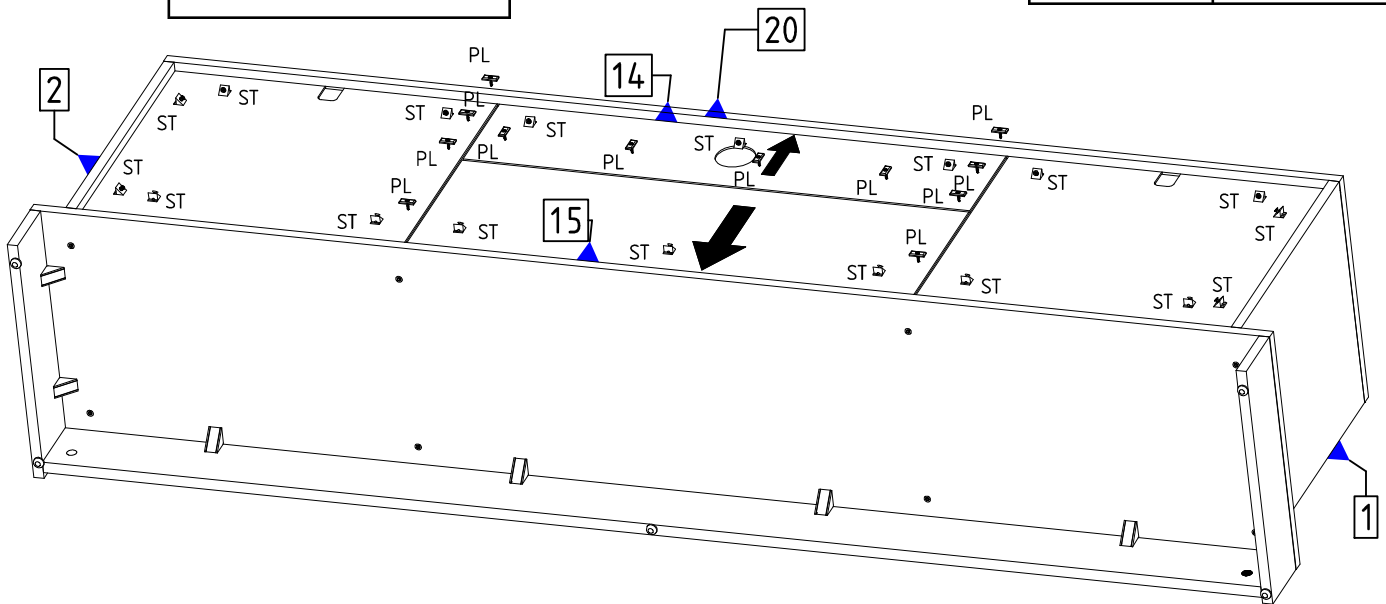

Elements				Accessories	
SYMBOL	LENGTH	WIDTH	QUANTITY	SYMBOL	QUANTITY
BL [1]	16.65	14.96	1	A1	1
BP [2]	16.65	14.96	1	G	13
CD [3]	75.47	3.9	1	K	23
CG [4]	30.91	2.76	1	K1	2
CL [5]	15.75	3.94	1	KN	12
CP [6]	15.75	3.94	1	KP	8
FT [7]	20.55	17.4	2	KR	2
FTS [8]	31.38	8.7	1	M	16
KBL [9]	13.78	5.51	1	PE	4
KBP [10]	13.78	5.51	1	PKR [L=350mm]	2
KD [11]	29.8	13.94	1	PL	12
KT [12]	28.7	5.51	1	PWK [L=350mm]	2
PC1 [13]	20.12	16.97	2	SL	5
PC2 [14]	31.38	6.42	1	ST	22
PC3 [15]	31.38	10.63	1	T	16
PPI01 [16]	16.65	14.21	1	W16	28
PPI02 [17]	16.65	14.21	1	W3	22
PPO [18]	30.91	14.21	1	W60	2
WD [19]	76.77	15.75	1	Z	16
WG [20]	72.83	14.96	1	ZPH	4

4.

5.

6.

8.

9.

10.

11.

12.