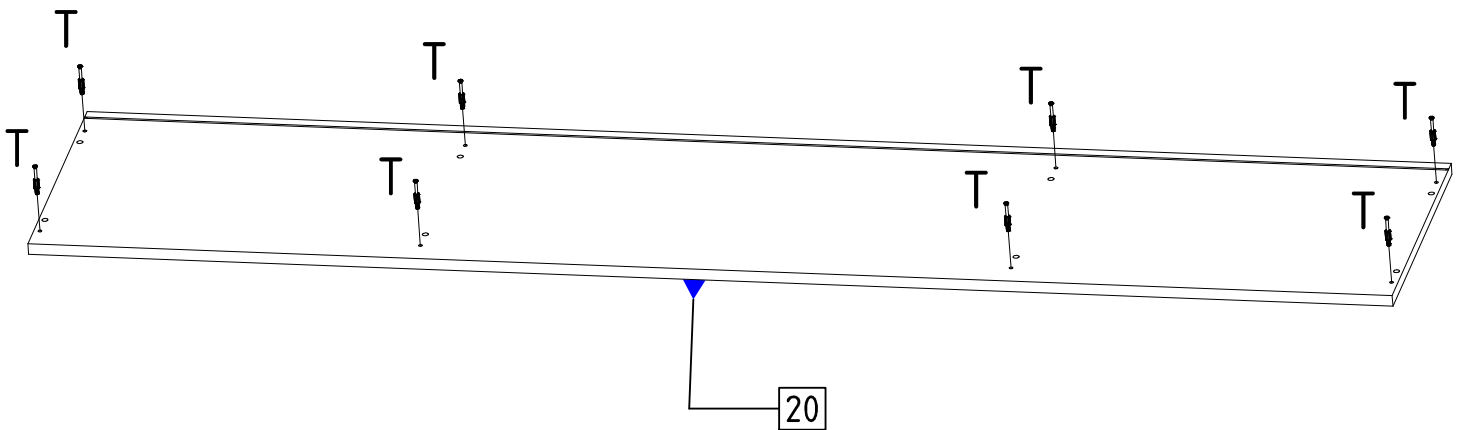

Elements				Accessories	
SYMBOL	LENGTH	WIDTH	QUANTITY	SYMBOL	QUANTITY
BL [1]	16.65	14.96	1	A1	1
BP [2]	16.65	14.96	1	G	13
CD [3]	75.47	3.9	1	K	23
CG [4]	30.91	2.76	1	K1	2
CL [5]	15.75	3.94	1	KN	12
CP [6]	15.75	3.94	1	KP	8
FT [7]	20.55	17.4	2	KR	2
FTS [8]	31.38	8.7	1	M	16
KBL [9]	13.78	5.51	1	PE	4
KBP [10]	13.78	5.51	1	PKR [L=350mm]	2
KD [11]	29.8	13.94	1	PL	12
KT [12]	28.7	5.51	1	PWK [L=350mm]	2
PC1 [13]	20.12	16.97	2	SL	5
PC2 [14]	31.38	6.42	1	ST	22
PC3 [15]	31.38	10.63	1	T	16
PPI01 [16]	16.65	14.21	1	W16	28
PPI02 [17]	16.65	14.21	1	W3	22
PPO [18]	30.91	14.21	1	W60	2
WD [19]	76.77	15.75	1	Z	16
WG [20]	72.83	14.96	1	ZPH	4

4.

5.

6.

8.

9.

10.

11.

12.