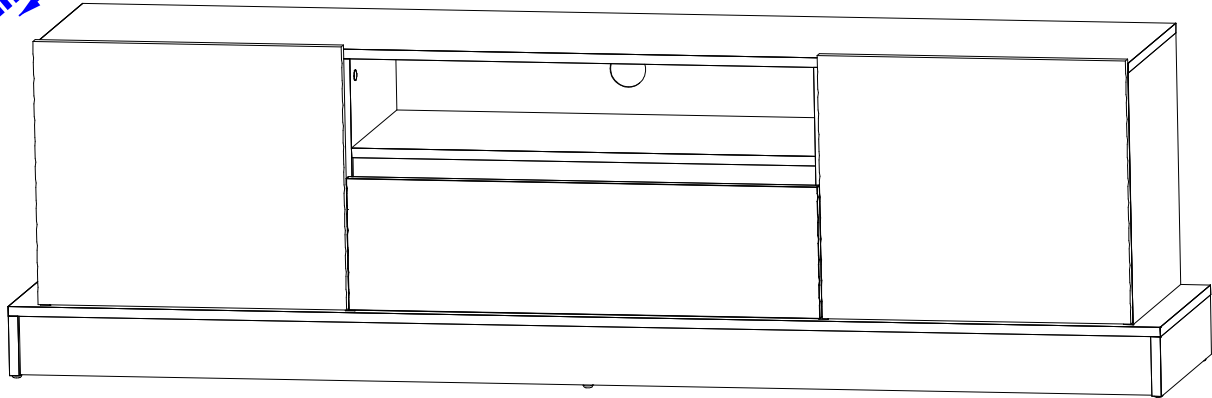

MERCADO

MERCADO 03

OP-154,155

400mm/15.74in

1950mm/75.77in

555mm/21.85in

Table accessories

MERCADO 03

 <p>A1</p>	 <p>G</p>	<p>8 x 30</p>  <p>K</p>	<p>10 X 50</p>  <p>K1</p>	<p>6,3 X 50</p>  <p>KN</p>
 <p>KP</p>	 <p>KR</p>	<p>15 x 12</p>  <p>M</p>	 <p>PE</p>	<p>L350</p>  <p>PKR</p>
 <p>PL</p>	<p>L350</p>  <p>PWK</p>	 <p>SL</p>	 <p>ST</p>	<p>6 x 34 mm</p>  <p>T</p>
<p>4 x 16</p>  <p>W16</p>	<p>3 x 16mm</p>  <p>W3</p>	 <p>Z</p>	 <p>ZPH</p>	

Elements				Accessories	
SYMBOL	LENGTH	WIDTH	QUANTITY	SYMBOL	QUANTITY
BL [1]	16.65	14.96	1	A1	1
BP [2]	16.65	14.96	1	G	13
CD [3]	75.47	3.9	1	K	23
CG [4]	30.91	2.76	1	K1	2
CL [5]	15.75	3.94	1	KN	12
CP [6]	15.75	3.94	1	KP	8
FT [7]	20.55	17.4	2	KR	2
FTS [8]	31.38	8.7	1	M	16
KBL [9]	13.78	5.51	1	PE	4
KBP [10]	13.78	5.51	1	PKR [L=350mm]	2
KD [11]	29.8	13.94	1	PL	12
KT [12]	28.7	5.51	1	PWK [L=350mm]	2
PC1 [13]	20.12	16.97	2	SL	5
PC2 [14]	31.38	6.42	1	ST	22
PC3 [15]	31.38	10.63	1	T	16
PPI01 [16]	16.65	14.21	1	W16	28
PPI02 [17]	16.65	14.21	1	W3	22
PPO [18]	30.91	14.21	1	W60	2
WD [19]	76.77	15.75	1	Z	16
WG [20]	72.83	14.96	1	ZPH	4