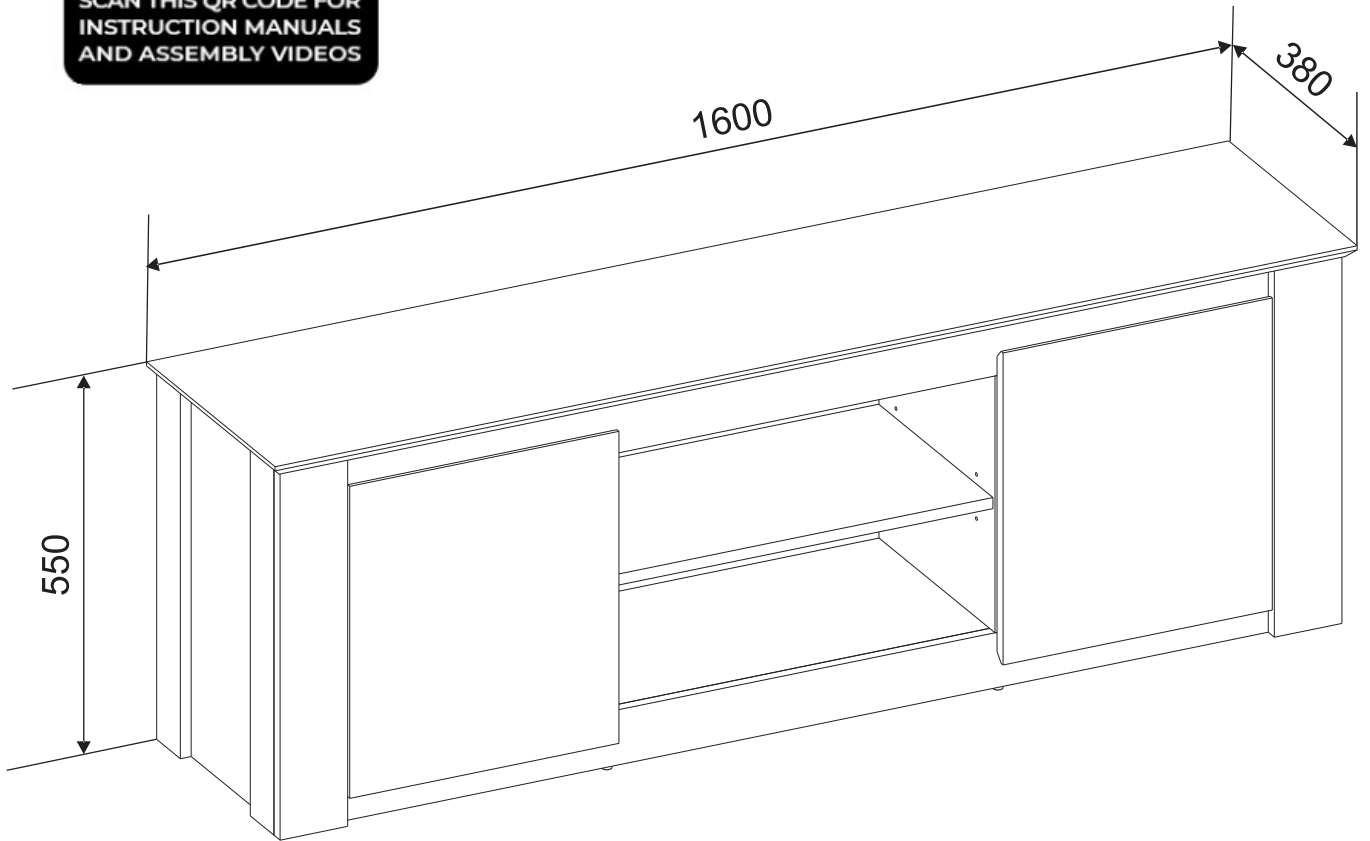

LUCKY TV STAND