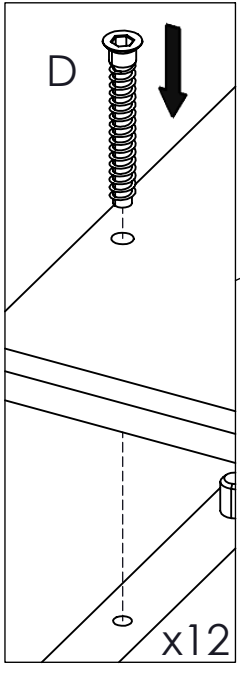

**DO NOT CLEAN, WIPE, OR POLISH THE
ACRYLIC FRONTS FOR 48 HOURS AFTER
REMOVING THE PROTECTIVE FOIL!!!**

help@meblefurniture.com

HAIFA SIDEBOARD

12-09-2022

WHITE

BLACK

A x 14	B x 14	C x 20	D x 12	E x 48
--------	--------	--------	--------	--------

F x 14	G x 12			
--------	--------	--	--	--

H1 x 2	H2 x 2	H3 x 2	H4 x 2
--------	--------	--------	--------

I1/I2 x 4	J1/J2 x 2	I3 x 12	
-----------	-----------	---------	--

K x 4	L x 16	M1 x 3	M2 x 3	M3 x 6
-------	--------	--------	--------	--------

STEP - 3

STEP - 4

7x50 D x 12	H1 x 2	H2 x 2
M1 x 2	M3 x 4	6x13

STEP - 5

G x 12

K x 4

6x16

L x 16

STEP - 6

2,5x16

E x 48

STEP - 7

STEP - 8

STEP - 9

STEP - 10

H3 x 2