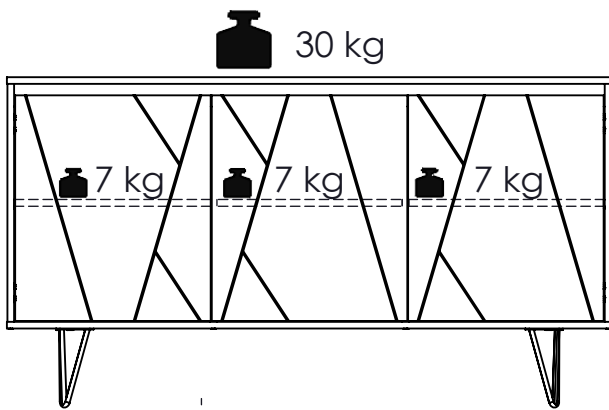

**DO NOT CLEAN, WIPE, OR POLISH THE
ACRYLIC FRONTS FOR 48 HOURS AFTER
REMOVING THE PROTECTIVE FOIL!!!**

help@meblefurniture.com

HAIFA SIDEBOARD

12-09-2022

WHITE

BLACK

A x 14	B x 14	C x 20	D x 12	E x 48
--------	--------	--------	--------	--------

F x 14	G x 12			
--------	--------	--	--	--

H1 x 2	H2 x 2	H3 x 2	H4 x 2
--------	--------	--------	--------

I1/I2 x 4	J1/J2 x 2	I3 x 12	
-----------	-----------	---------	--

K x 4	L x 16	M1 x 3	M2 x 3	M3 x 6
-------	--------	--------	--------	--------