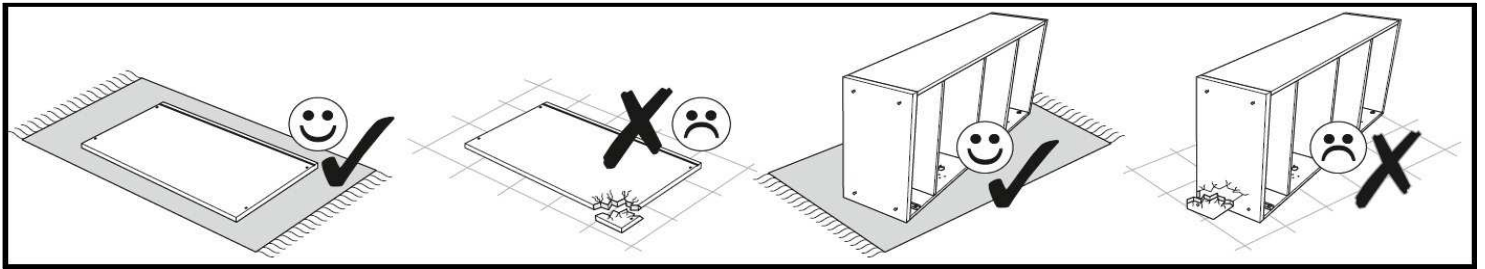

GLOSSA

GLOSSA

OP-142/143

Table accessories

GLOSSA

 A1	8 x 30  K	6,3 X 50  KN	15 x 12  M	 SL
6 x 34 mm  T	3 x 16mm  W3	 Z		

Elements				Accessories	
SYMBOL	LENGTH	WIDTH	QUANTITY	SYMBOL	QUANTITY
BD [1]	46.85	8.66	2	A1	1
BK [2]	19.84	8.66	2	K	24
CG1 [3]	46.85	3.94	2	KN	4
CG2 [4]	19.84	3.94	2	M	34
PD [5]	23.62	9.21	2	SL	6
PM [6]	9.21	8.58	2	T	34
WG1 [7]	47.24	21.65	1	W3	2
WG2 [8]	47.24	21.65	1	Z	34