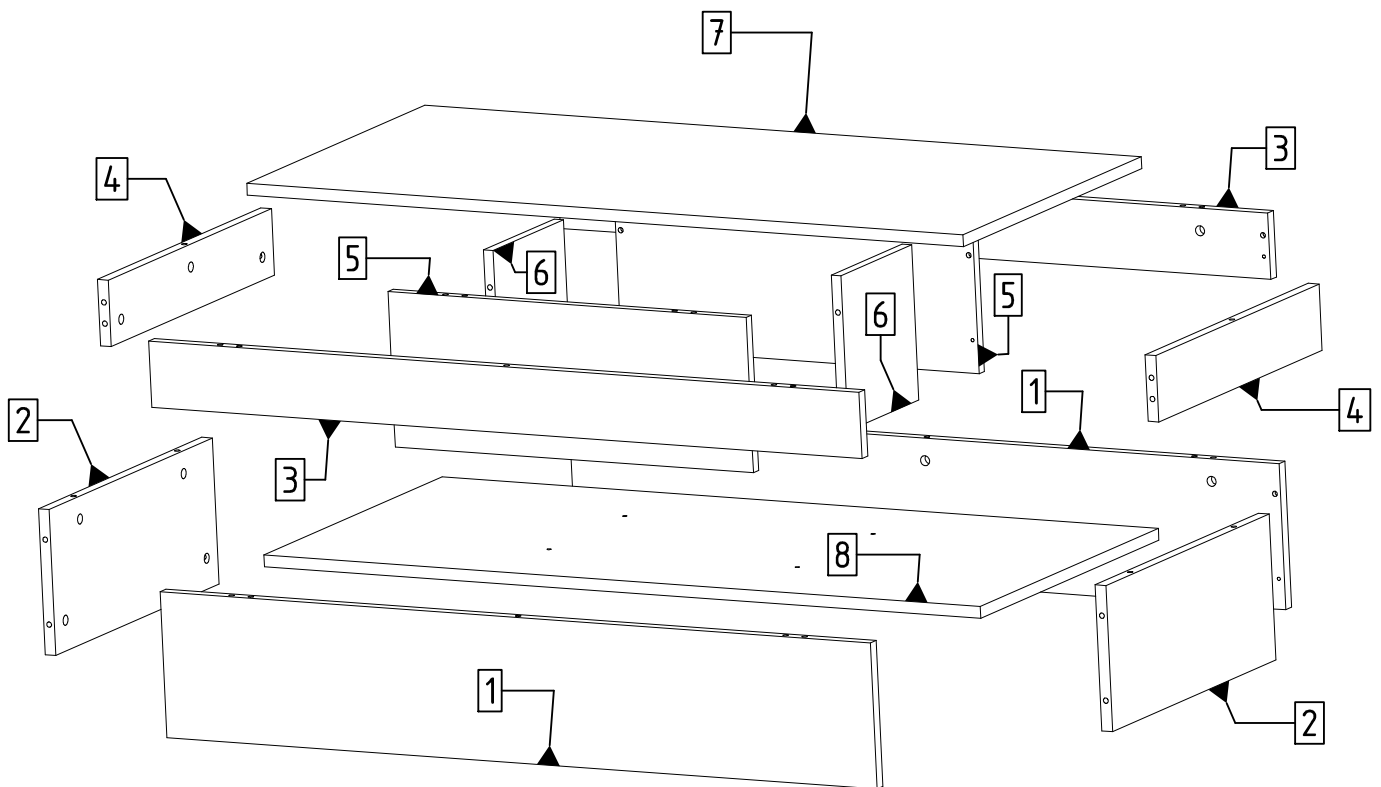

GLOSSA

GLOSSA

OP-142/143

Table accessories

GLOSSA

 A1	8 x 30  K	6,3 X 50  KN	15 x 12  M	 SL
6 x 34 mm  T	3 x 16mm  W3	 Z		

Elements				Accessories	
SYMBOL	LENGTH	WIDTH	QUANTITY	SYMBOL	QUANTITY
BD [1]	46.85	8.66	2	A1	1
BK [2]	19.84	8.66	2	K	24
CG1 [3]	46.85	3.94	2	KN	4
CG2 [4]	19.84	3.94	2	M	34
PD [5]	23.62	9.21	2	SL	6
PM [6]	9.21	8.58	2	T	34
WG1 [7]	47.24	21.65	1	W3	2
WG2 [8]	47.24	21.65	1	Z	34