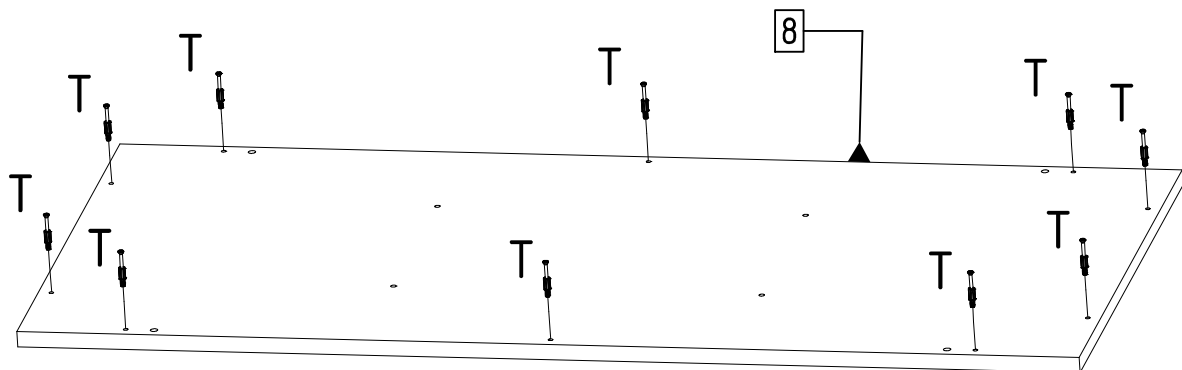

GLOSSA

GLOSSA

OP-142/143

Table accessories

GLOSSA

 A1	8 x 30  K	6,3 X 50  KN	15 x 12  M	 SL
6 x 34 mm  T	3 x 16mm  W3	 Z		

Elements				Accessories	
SYMBOL	LENGTH	WIDTH	QUANTITY	SYMBOL	QUANTITY
BD [1]	46.85	8.66	2	A1	1
BK [2]	19.84	8.66	2	K	24
CG1 [3]	46.85	3.94	2	KN	4
CG2 [4]	19.84	3.94	2	M	34
PD [5]	23.62	9.21	2	SL	6
PM [6]	9.21	8.58	2	T	34
WG1 [7]	47.24	21.65	1	W3	2
WG2 [8]	47.24	21.65	1	Z	34

1.

x2

x2

2.

3.

4.

5.

6.