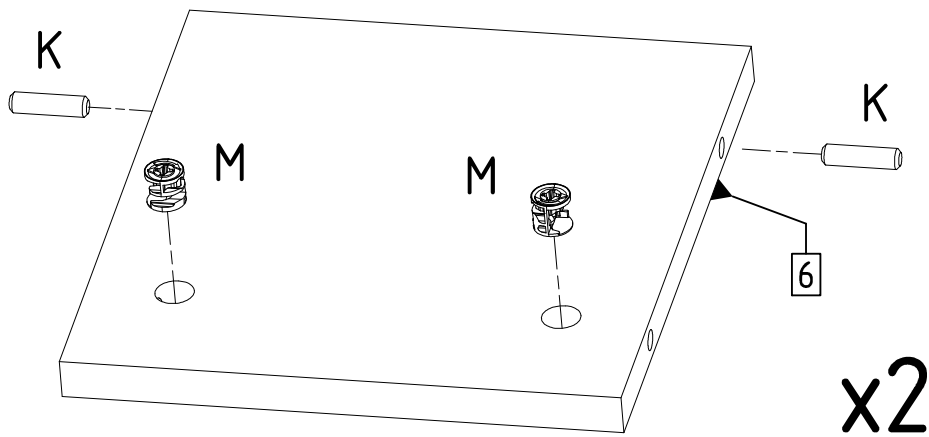

GLOSSA

GLOSSA

OP-142/143

Table accessories

GLOSSA

 A1	8 x 30  K	6,3 X 50  KN	15 x 12  M	 SL
6 x 34 mm  T	3 x 16mm  W3	 Z		

Elements				Accessories	
SYMBOL	LENGTH	WIDTH	QUANTITY	SYMBOL	QUANTITY
BD [1]	46.85	8.66	2	A1	1
BK [2]	19.84	8.66	2	K	24
CG1 [3]	46.85	3.94	2	KN	4
CG2 [4]	19.84	3.94	2	M	34
PD [5]	23.62	9.21	2	SL	6
PM [6]	9.21	8.58	2	T	34
WG1 [7]	47.24	21.65	1	W3	2
WG2 [8]	47.24	21.65	1	Z	34

1.

x2

x2

2.

3.

4.

5.

6.