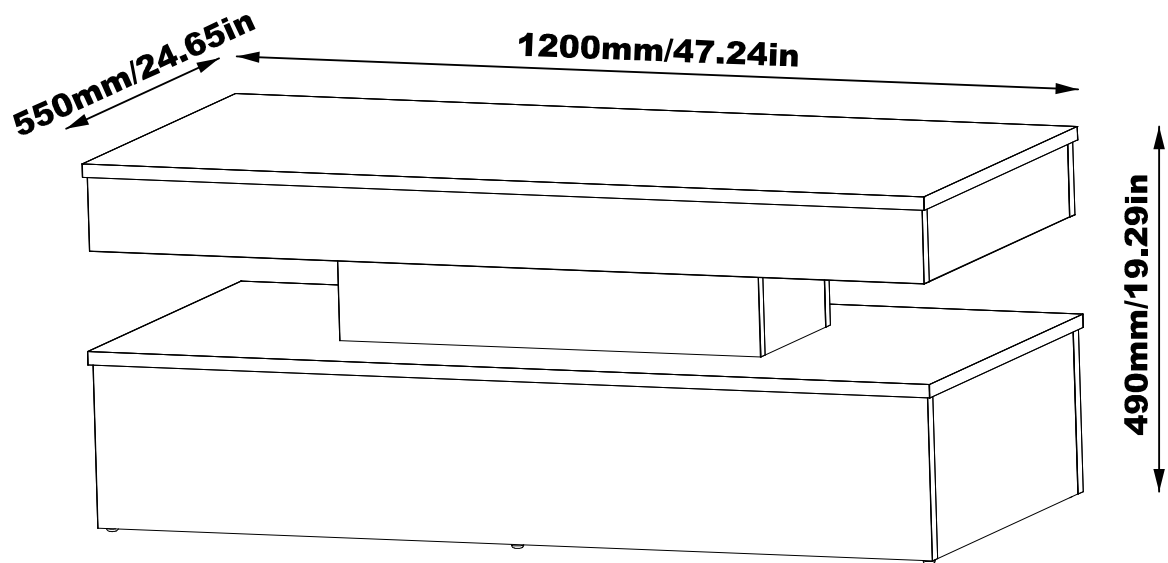

GLOSSA

GLOSSA

OP-142/143

Table accessories

GLOSSA

 A1	8 x 30  K	6,3 X 50  KN	15 x 12  M	 SL
6 x 34 mm  T	3 x 16mm  W3	 Z		

Elements				Accessories	
SYMBOL	LENGTH	WIDTH	QUANTITY	SYMBOL	QUANTITY
BD [1]	46.85	8.66	2	A1	1
BK [2]	19.84	8.66	2	K	24
CG1 [3]	46.85	3.94	2	KN	4
CG2 [4]	19.84	3.94	2	M	34
PD [5]	23.62	9.21	2	SL	6
PM [6]	9.21	8.58	2	T	34
WG1 [7]	47.24	21.65	1	W3	2
WG2 [8]	47.24	21.65	1	Z	34