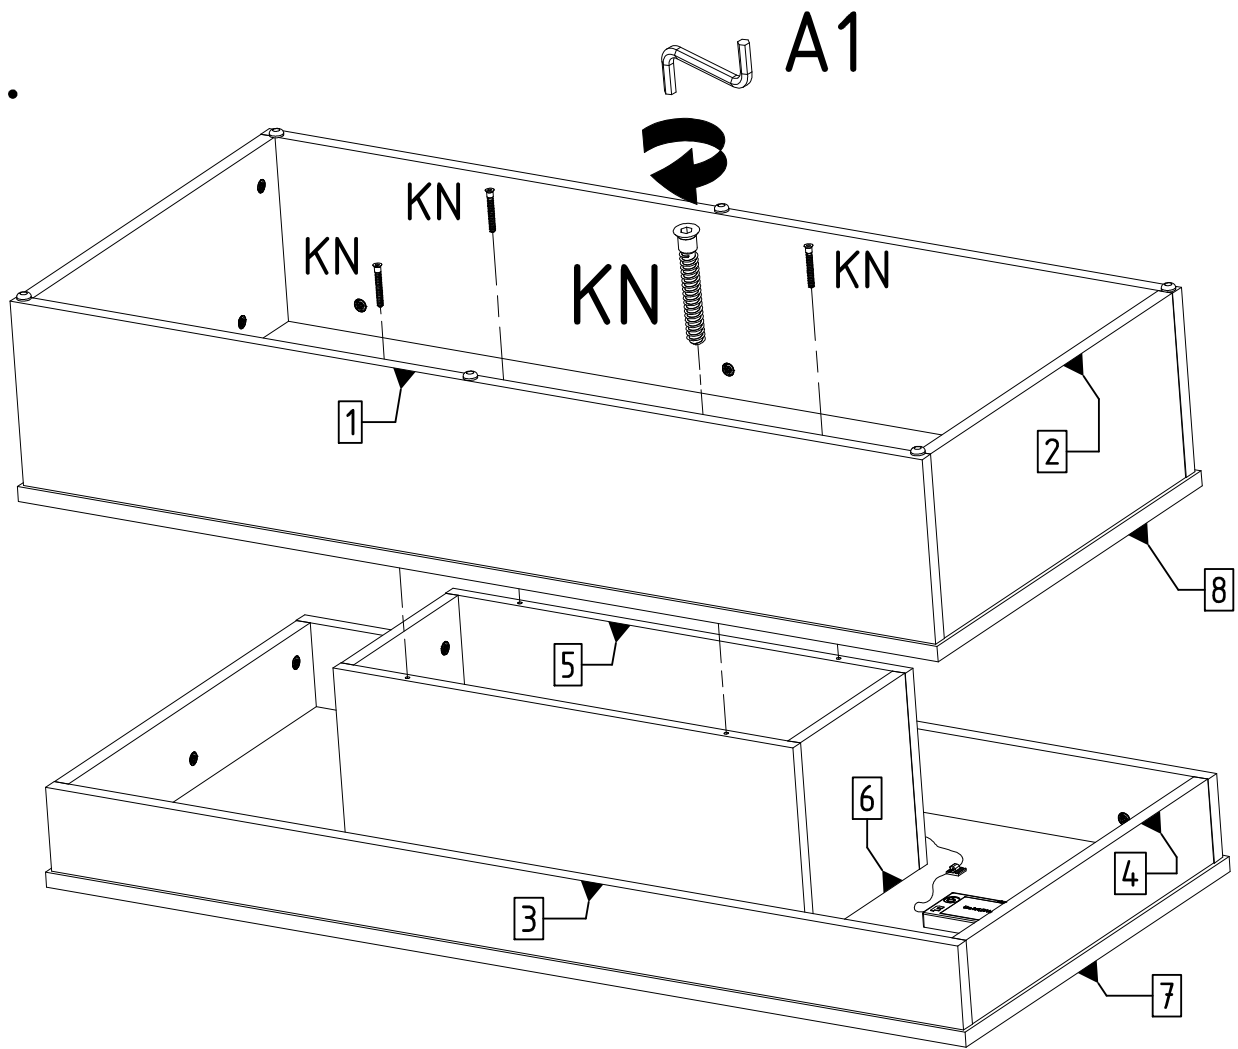

GLOSSA

GLOSSA

OP-142/143

Table accessories

GLOSSA

 A1	8 x 30  K	6,3 X 50  KN	15 x 12  M	 SL
6 x 34 mm  T	3 x 16mm  W3	 Z		

Elements				Accessories	
SYMBOL	LENGTH	WIDTH	QUANTITY	SYMBOL	QUANTITY
BD [1]	46.85	8.66	2	A1	1
BK [2]	19.84	8.66	2	K	24
CG1 [3]	46.85	3.94	2	KN	4
CG2 [4]	19.84	3.94	2	M	34
PD [5]	23.62	9.21	2	SL	6
PM [6]	9.21	8.58	2	T	34
WG1 [7]	47.24	21.65	1	W3	2
WG2 [8]	47.24	21.65	1	Z	34

7.

8.

9.

10.

11.

12.

13.