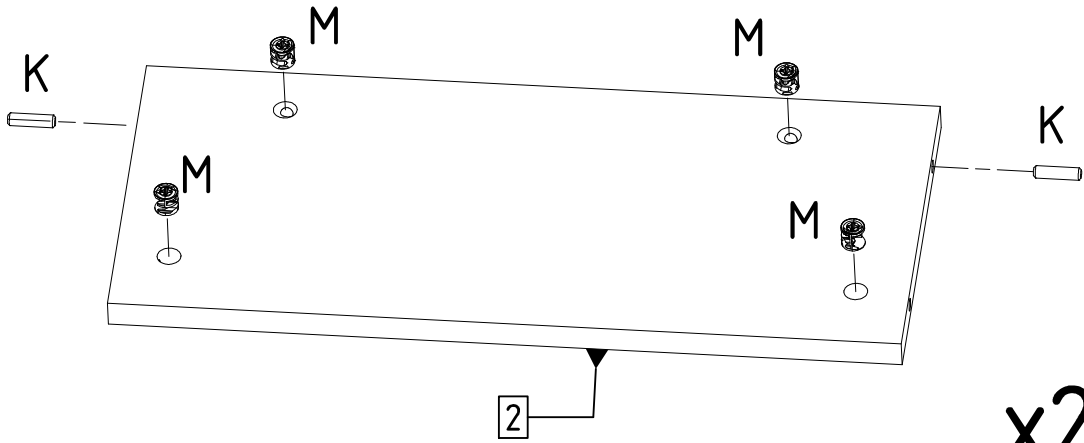

GLOSSA

GLOSSA

OP-142/143

Table accessories

GLOSSA

 A1	8 x 30  K	6,3 X 50  KN	15 x 12  M	 SL
6 x 34 mm  T	3 x 16mm  W3	 Z		

Elements				Accessories	
SYMBOL	LENGTH	WIDTH	QUANTITY	SYMBOL	QUANTITY
BD [1]	46.85	8.66	2	A1	1
BK [2]	19.84	8.66	2	K	24
CG1 [3]	46.85	3.94	2	KN	4
CG2 [4]	19.84	3.94	2	M	34
PD [5]	23.62	9.21	2	SL	6
PM [6]	9.21	8.58	2	T	34
WG1 [7]	47.24	21.65	1	W3	2
WG2 [8]	47.24	21.65	1	Z	34

1.

x2

x2

2.

3.

4.

5.

6.