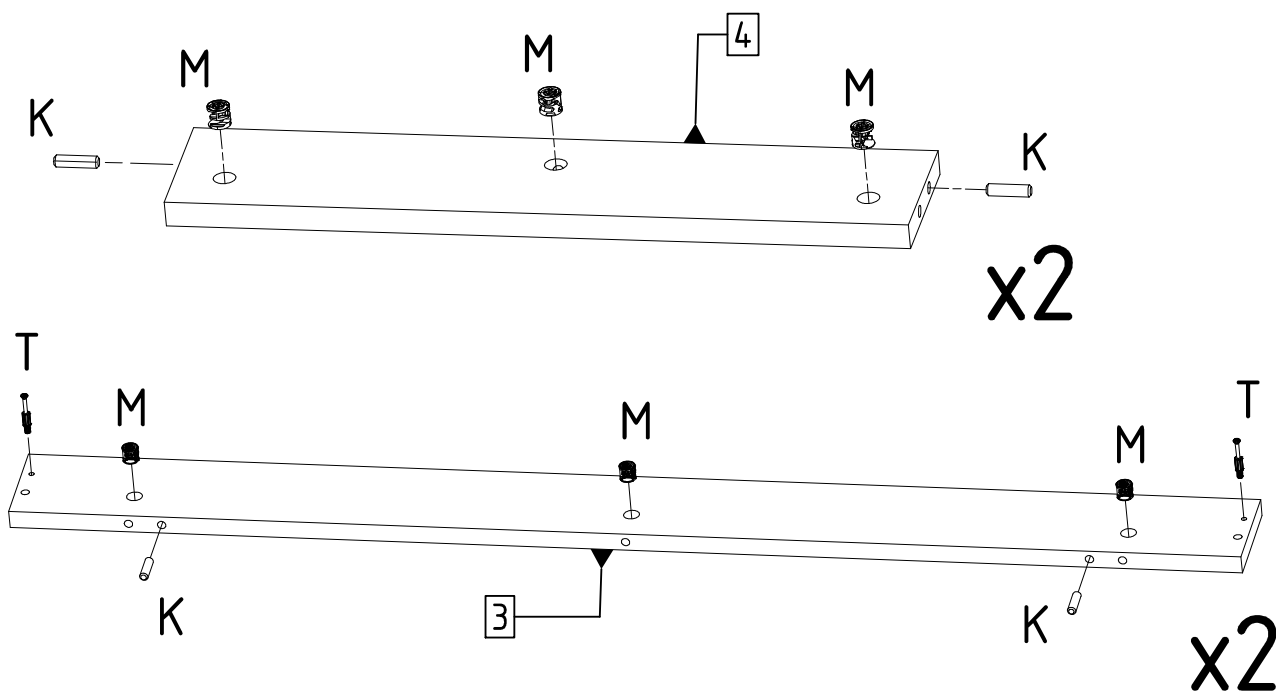

GLOSSA

GLOSSA

OP-142/143

Table accessories

GLOSSA

 A1	8 x 30  K	6,3 X 50  KN	15 x 12  M	 SL
6 x 34 mm  T	3 x 16mm  W3	 Z		

Elements				Accessories	
SYMBOL	LENGTH	WIDTH	QUANTITY	SYMBOL	QUANTITY
BD [1]	46.85	8.66	2	A1	1
BK [2]	19.84	8.66	2	K	24
CG1 [3]	46.85	3.94	2	KN	4
CG2 [4]	19.84	3.94	2	M	34
PD [5]	23.62	9.21	2	SL	6
PM [6]	9.21	8.58	2	T	34
WG1 [7]	47.24	21.65	1	W3	2
WG2 [8]	47.24	21.65	1	Z	34

1.

x2

x2

2.

3.

4.

5.

6.