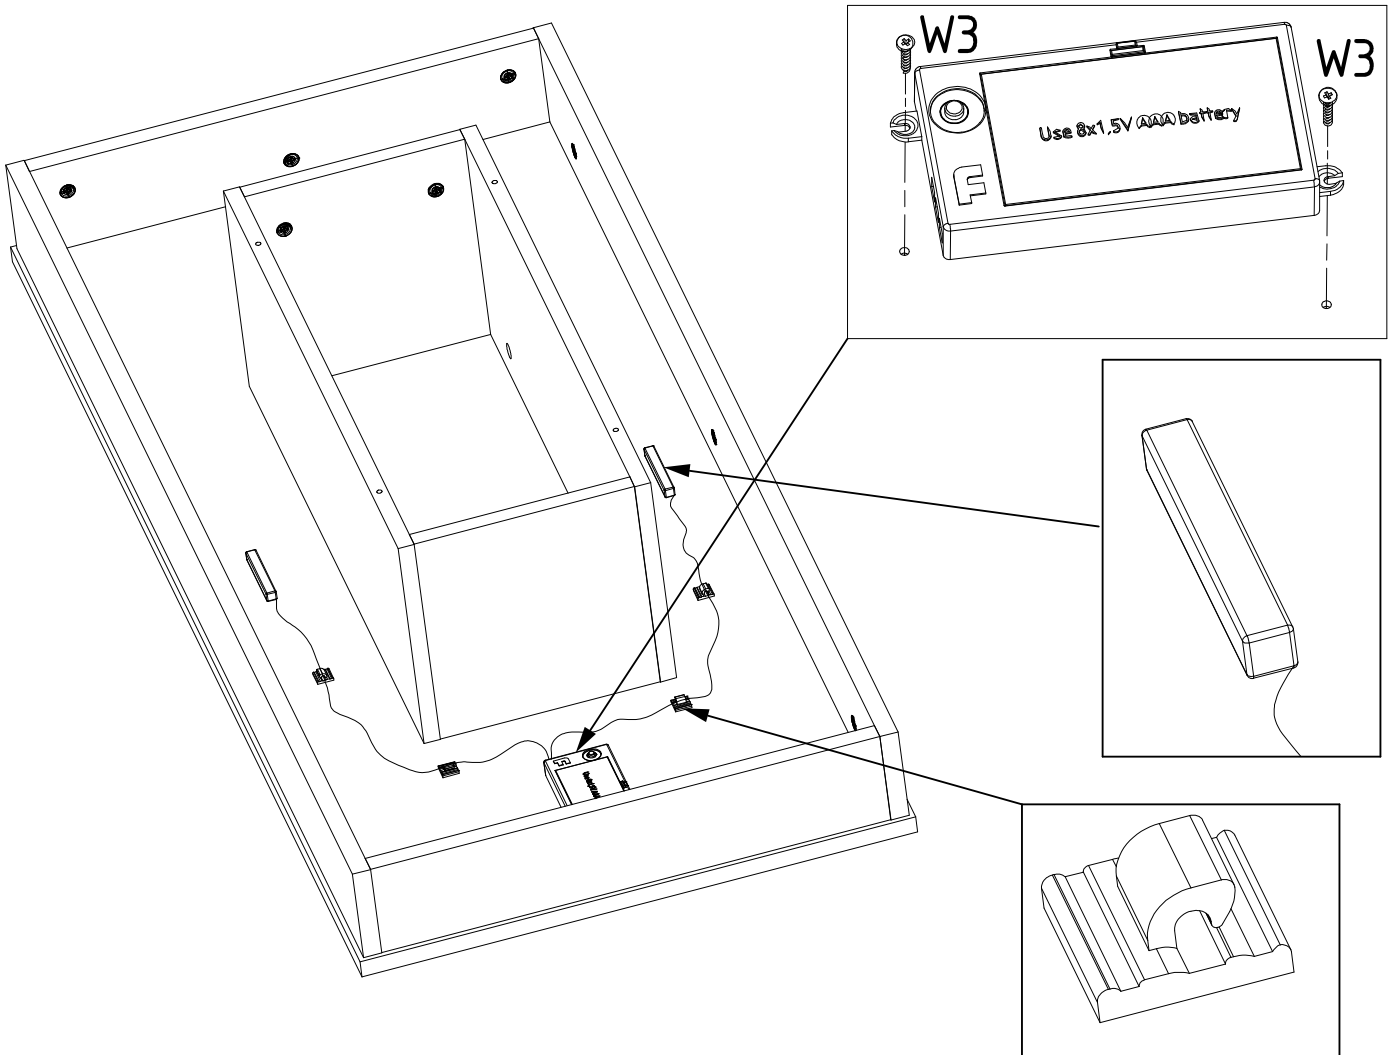

GLOSSA

GLOSSA

OP-142/143

Table accessories

GLOSSA

 A1	8 x 30  K	6,3 X 50  KN	15 x 12  M	 SL
6 x 34 mm  T	3 x 16mm  W3	 Z		

Elements				Accessories	
SYMBOL	LENGTH	WIDTH	QUANTITY	SYMBOL	QUANTITY
BD [1]	46.85	8.66	2	A1	1
BK [2]	19.84	8.66	2	K	24
CG1 [3]	46.85	3.94	2	KN	4
CG2 [4]	19.84	3.94	2	M	34
PD [5]	23.62	9.21	2	SL	6
PM [6]	9.21	8.58	2	T	34
WG1 [7]	47.24	21.65	1	W3	2
WG2 [8]	47.24	21.65	1	Z	34

7.

8.

9.

10.

11.

12.

13.