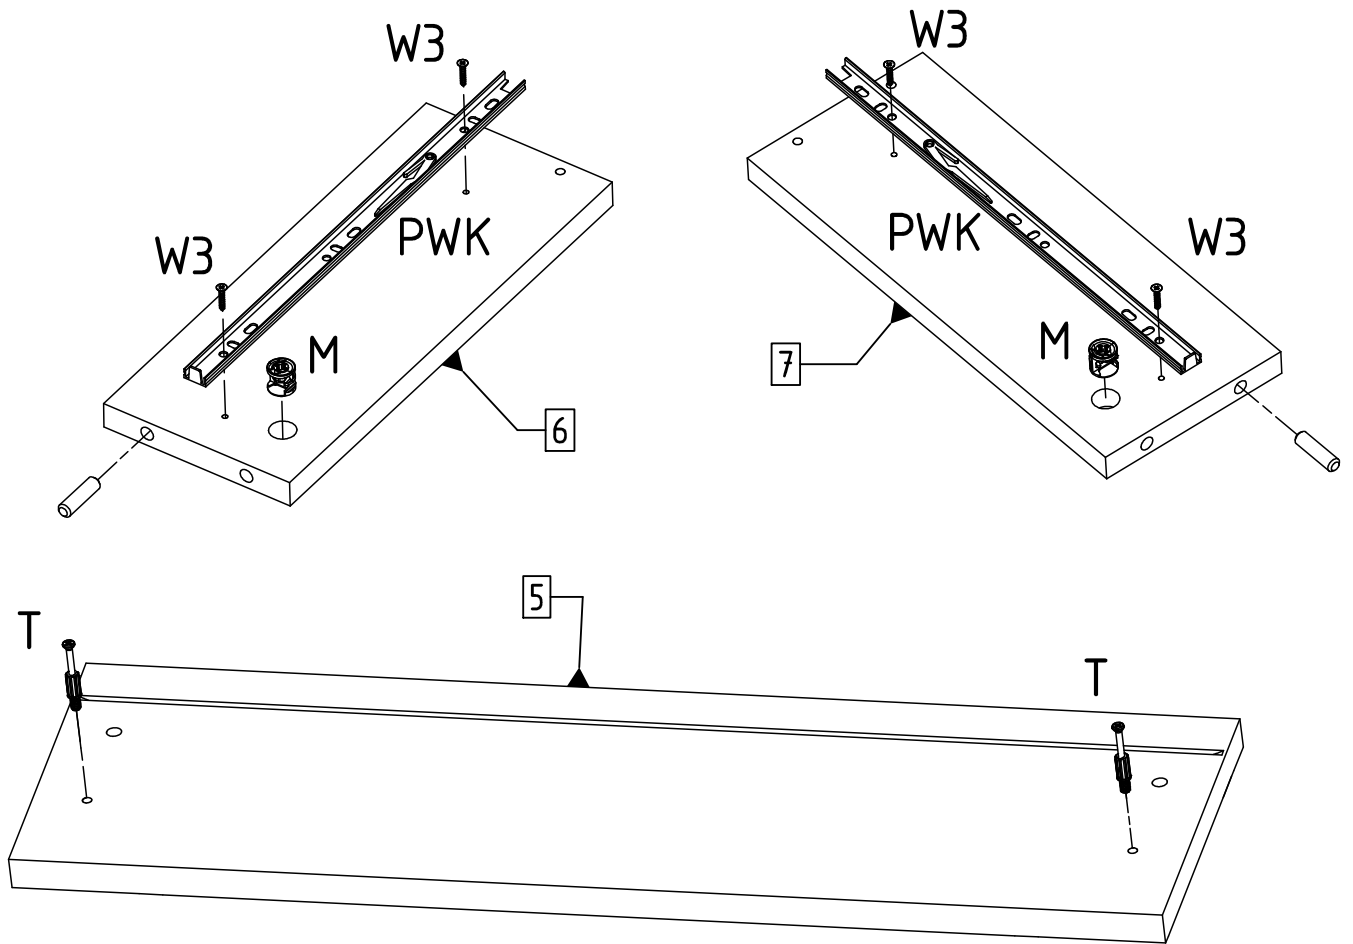

Elements				Accessories	
SYMBOL	LENGTH	WIDTH	QUANTITY	SYMBOL	QUANTITY
BL [1]	13.78	12.56	1	A1	1
BP [2]	13.78	12.56	1	A2	1
FT1 [3]	24.8	13.39	1	G	52
FT2 [4]	24.8	13.39	1	K	14
FTS [5]	24.8	7.24	1	K1	2
KBL [6]	11.81	4.72	1	KN	8
KBP [7]	11.81	4.72	1	KR	2
KD [8]	22.95	11.97	1	M	18
KT [9]	21.85	4.72	1	PKR [L=300]	2
PC [10]	74.53	12.95	1	PRE	4
PPI01 [11]	13.78	11.93	1	PWK [L=300]	2
PPI02 [12]	13.78	11.93	1	SB	2
PPO [13]	24.06	13.78	1	ST	3
WD [14]	73.5	13.78	1	STC [L=1895mm]	1
WG [15]	74.8	13.78	1	T	18
				W16	22
				W29	8
				W3	10
				W60	2
				WS20	5
				Z	18
				ZP	4
				ZSZ	4

9.

10.

11.

12.

13.

14.

max.
15 kg

max.
5 kg