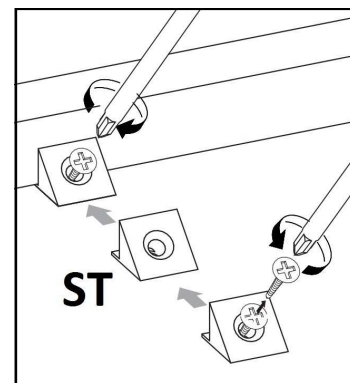

Elements				Accessories	
SYMBOL	LENGTH	WIDTH	QUANTITY	SYMBOL	QUANTITY
BL [1]	13.78	12.56	1	A1	1
BP [2]	13.78	12.56	1	A2	1
FT1 [3]	24.8	13.39	1	G	52
FT2 [4]	24.8	13.39	1	K	14
FTS [5]	24.8	7.24	1	K1	2
KBL [6]	11.81	4.72	1	KN	8
KBP [7]	11.81	4.72	1	KR	2
KD [8]	22.95	11.97	1	M	18
KT [9]	21.85	4.72	1	PKR [L=300]	2
PC [10]	74.53	12.95	1	PRE	4
PPI01 [11]	13.78	11.93	1	PWK [L=300]	2
PPI02 [12]	13.78	11.93	1	SB	2
PPO [13]	24.06	13.78	1	ST	3
WD [14]	73.5	13.78	1	STC [L=1895mm]	1
WG [15]	74.8	13.78	1	T	18
				W16	22
				W29	8
				W3	10
				W60	2
				WS20	5
				Z	18
				ZP	4
				ZSZ	4

9.

10.

11.

12.

13.

14.

max.
15 kg

max.
5 kg