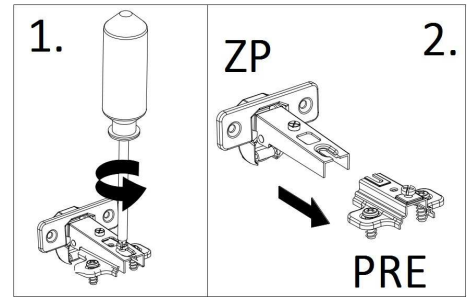

Elements				Accessories	
SYMBOL	LENGTH	WIDTH	QUANTITY	SYMBOL	QUANTITY
BL [1]	13.78	12.56	1	A1	1
BP [2]	13.78	12.56	1	A2	1
FT1 [3]	24.8	13.39	1	G	52
FT2 [4]	24.8	13.39	1	K	14
FTS [5]	24.8	7.24	1	K1	2
KBL [6]	11.81	4.72	1	KN	8
KBP [7]	11.81	4.72	1	KR	2
KD [8]	22.95	11.97	1	M	18
KT [9]	21.85	4.72	1	PKR [L=300]	2
PC [10]	74.53	12.95	1	PRE	4
PPI01 [11]	13.78	11.93	1	PWK [L=300]	2
PPI02 [12]	13.78	11.93	1	SB	2
PPO [13]	24.06	13.78	1	ST	3
WD [14]	73.5	13.78	1	STC [L=1895mm]	1
WG [15]	74.8	13.78	1	T	18
				W16	22
				W29	8
				W3	10
				W60	2
				WS20	5
				Z	18
				ZP	4
				ZSZ	4

1.

2.

3.

4.

5.

6.

7.

8.