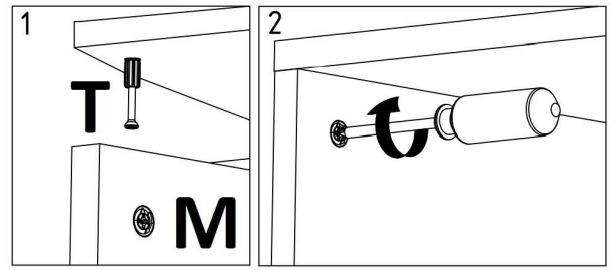

Elements				Accessories	
SYMBOL	LENGTH	WIDTH	QUANTITY	SYMBOL	QUANTITY
BL [1]	13.78	12.56	1	A1	1
BP [2]	13.78	12.56	1	A2	1
FT1 [3]	24.8	13.39	1	G	52
FT2 [4]	24.8	13.39	1	K	14
FTS [5]	24.8	7.24	1	K1	2
KBL [6]	11.81	4.72	1	KN	8
KBP [7]	11.81	4.72	1	KR	2
KD [8]	22.95	11.97	1	M	18
KT [9]	21.85	4.72	1	PKR [L=300]	2
PC [10]	74.53	12.95	1	PRE	4
PPI01 [11]	13.78	11.93	1	PWK [L=300]	2
PPI02 [12]	13.78	11.93	1	SB	2
PPO [13]	24.06	13.78	1	ST	3
WD [14]	73.5	13.78	1	STC [L=1895mm]	1
WG [15]	74.8	13.78	1	T	18
				W16	22
				W29	8
				W3	10
				W60	2
				WS20	5
				Z	18
				ZP	4
				ZSZ	4

1.

2.

3.

4.

5.

6.

7.

8.