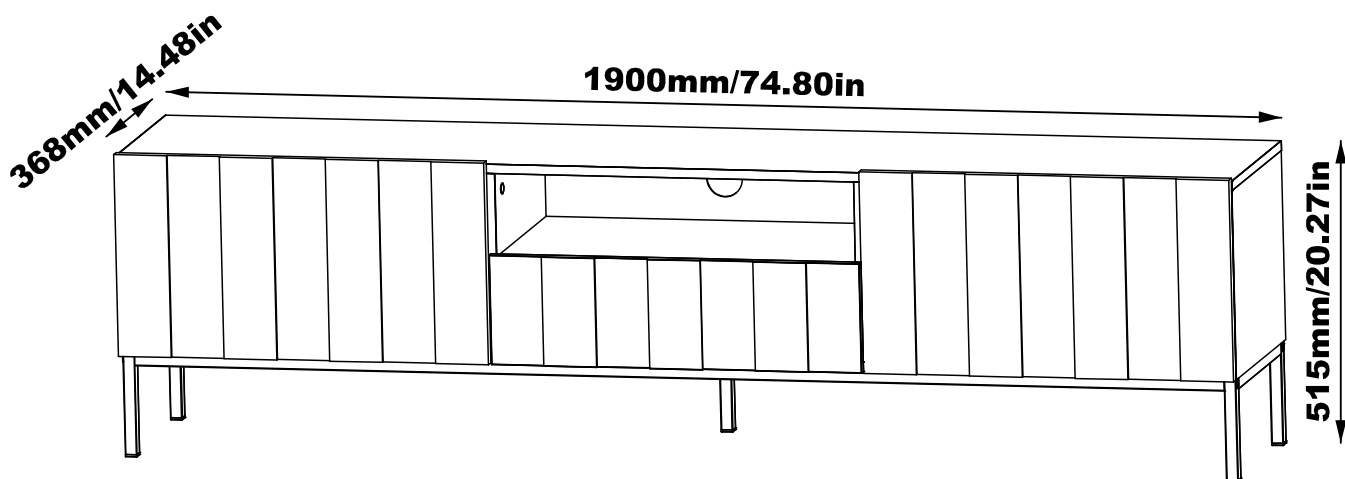

ELEGANTE

ELEGANTE 01

OP-130,131

Table accessories

ELEGANTE 01

 <p>A1</p>	 <p>G</p>	<p>8 x 30</p>  <p>K</p>	<p>10 X 50</p>  <p>K1 W60</p>	<p>6,3 X 50</p>  <p>KN</p>
 <p>KR</p>	<p>15 x 12</p>  <p>M</p>	<p>L300</p>  <p>PKR</p>	 <p>PRE</p>	<p>L300</p>  <p>PWK</p>
 <p>SB</p>	 <p>ST</p>	<p>6 x 34 mm</p>  <p>T</p>	<p>4 x 16</p>  <p>W16</p>	<p>4 x 30 mm</p>  <p>W29</p>
<p>3 x 16mm</p>  <p>W3</p>	 <p>Z</p>	 <p>ZP</p>		
 <p>A2</p>	<p>L=1895mm</p>  <p>STC</p>	 <p>WS20</p>	 <p>ZSZ</p>	

Elements				Accessories	
SYMBOL	LENGTH	WIDTH	QUANTITY	SYMBOL	QUANTITY
BL [1]	13.78	12.56	1	A1	1
BP [2]	13.78	12.56	1	A2	1
FT1 [3]	24.8	13.39	1	G	52
FT2 [4]	24.8	13.39	1	K	14
FTS [5]	24.8	7.24	1	K1	2
KBL [6]	11.81	4.72	1	KN	8
KBP [7]	11.81	4.72	1	KR	2
KD [8]	22.95	11.97	1	M	18
KT [9]	21.85	4.72	1	PKR [L=300]	2
PC [10]	74.53	12.95	1	PRE	4
PPI01 [11]	13.78	11.93	1	PWK [L=300]	2
PPI02 [12]	13.78	11.93	1	SB	2
PPO [13]	24.06	13.78	1	ST	3
WD [14]	73.5	13.78	1	STC [L=1895mm]	1
WG [15]	74.8	13.78	1	T	18
				W16	22
				W29	8
				W3	10
				W60	2
				WS20	5
				Z	18
				ZP	4
				ZSZ	4