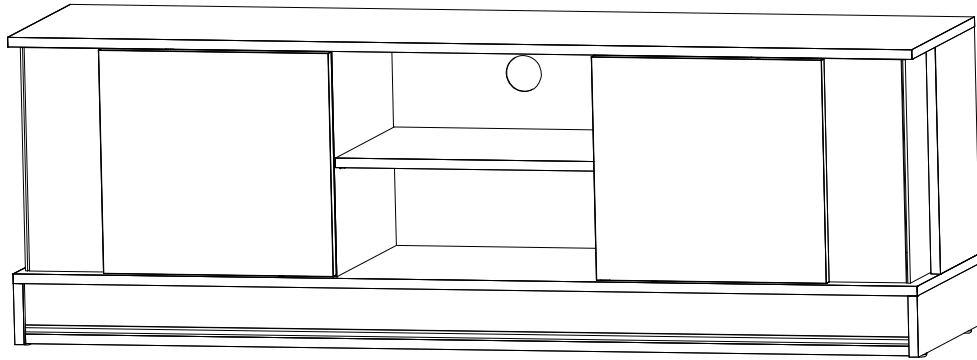

EFACTO

EFACTO006

OP-101

Table accessories

EFFECT006

 <p>A1</p>	<p>6,3 X 13</p>  <p>E13</p>	<p>6,3x9mm</p>  <p>E3</p>	 <p>G</p>	<p>8 x 30</p>  <p>K</p>
<p>10 X 50</p>  <p>W60</p> <p>K1</p>	<p>6,3 X 50</p>  <p>KN</p>	 <p>KR</p>	<p>15 x 12</p>  <p>M</p>	<p>h:108mm</p>  <p>N 108</p>
 <p>OB</p>	 <p>OB2</p>	 <p>PE</p>	 <p>PP</p>	 <p>SB</p>
 <p>SL</p>	<p>6 x 34 mm</p>  <p>T</p>	 <p>TP</p>	<p>UP 4 X 16mm</p>  <p>W10</p>	<p>4 x 16</p>  <p>W16</p>
 <p>Z</p>	 <p>Z5</p>	 <p>ZPWH</p>		

Elements				Accessories	
SYMBOL	LENGTH	WIDTH	QUANTITY	SYMBOL	QUANTITY
BL [1]	14.92	9.84	1	A1	1
BP [2]	14.92	9.84	1	E13	2
CD [3]	59.72	2.76	1	E3	4
CL [4]	15.75	4.02	1	G	36
CP [5]	15.75	4.02	1	K	14
FT1 [6]	15.51	14.69	1	K1	2
FT2 [7]	15.51	14.69	1	KN	10
LD [8]	59.72	4.92	1	KR	3
PC1 [9]	60.79	7.99	1	M	14
PC2 [10]	60.79	7.99	1	N108	1
PK [11]	17.68	14.72	1	OB	2
PPI01 [12]	14.92	14.92	1	OB2	2
PPI02 [13]	14.92	14.92	1	PE	4
SF [14]	14.69	6.77	4	PP	4
WD [15]	61.02	15.75	1	SB	2
WG [16]	61.02	15.75	1	SL	5
				T	14
				TP	12
				W10	12
				W16	25
				W60	2
				Z	14
				Z5	4
				ZPWH	4