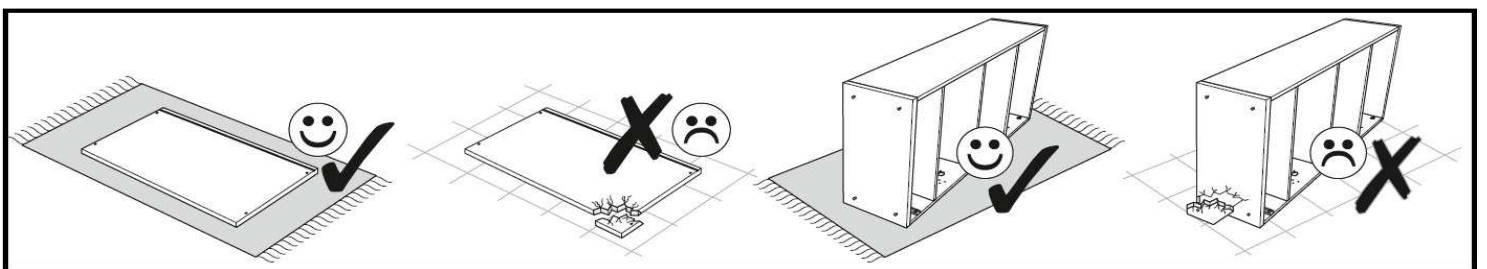

EFACTO

EFACTO006

OP-101

Table accessories

EFFECT006

 <p>A1</p>	<p>6,3 X 13</p>  <p>E13</p>	<p>6,3x9mm</p>  <p>E3</p>	 <p>G</p>	<p>8 x 30</p>  <p>K</p>
<p>10 X 50</p>  <p>W60</p> <p>K1</p>	<p>6,3 X 50</p>  <p>KN</p>	 <p>KR</p>	<p>15 x 12</p>  <p>M</p>	<p>h:108mm</p>  <p>N 108</p>
 <p>OB</p>	 <p>OB2</p>	 <p>PE</p>	 <p>PP</p>	 <p>SB</p>
 <p>SL</p>	<p>6 x 34 mm</p>  <p>T</p>	 <p>TP</p>	<p>UP 4 X 16mm</p>  <p>W10</p>	<p>4 x 16</p>  <p>W16</p>
 <p>Z</p>	 <p>Z5</p>	 <p>ZPWH</p>		

Elements				Accessories	
SYMBOL	LENGTH	WIDTH	QUANTITY	SYMBOL	QUANTITY
BL [1]	14.92	9.84	1	A1	1
BP [2]	14.92	9.84	1	E13	2
CD [3]	59.72	2.76	1	E3	4
CL [4]	15.75	4.02	1	G	36
CP [5]	15.75	4.02	1	K	14
FT1 [6]	15.51	14.69	1	K1	2
FT2 [7]	15.51	14.69	1	KN	10
LD [8]	59.72	4.92	1	KR	3
PC1 [9]	60.79	7.99	1	M	14
PC2 [10]	60.79	7.99	1	N108	1
PK [11]	17.68	14.72	1	OB	2
PPI01 [12]	14.92	14.92	1	OB2	2
PPI02 [13]	14.92	14.92	1	PE	4
SF [14]	14.69	6.77	4	PP	4
WD [15]	61.02	15.75	1	SB	2
WG [16]	61.02	15.75	1	SL	5
				T	14
				TP	12
				W10	12
				W16	25
				W60	2
				Z	14
				Z5	4
				ZPWH	4

PL
UWAGA! Mebel trzeba trwale zamocować do ściany, aby uniknąć przewrócenia się mebla. W paczce są akcesoria przystosowane wyłącznie do ścian betonowych i z pełnej cegły. Jeśli nie jesteś pewien co do budowy ściany, skonsultuj się ze specjalistą.