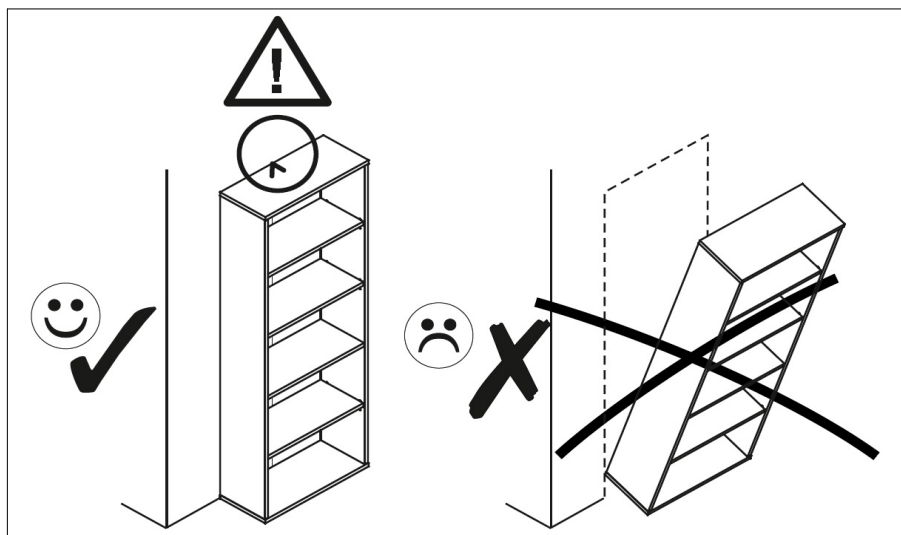

EFACTO

EFACTO006

OP-101

Table accessories

EFFECT006

 <p>A1</p>	<p>6,3 X 13</p>  <p>E13</p>	<p>6,3x9mm</p>  <p>E3</p>	 <p>G</p>	<p>8 x 30</p>  <p>K</p>
<p>10 X 50</p>  <p>W60</p> <p>K1</p>	<p>6,3 X 50</p>  <p>KN</p>	 <p>KR</p>	<p>15 x 12</p>  <p>M</p>	<p>h:108mm</p>  <p>N 108</p>
 <p>OB</p>	 <p>OB2</p>	 <p>PE</p>	 <p>PP</p>	 <p>SB</p>
 <p>SL</p>	<p>6 x 34 mm</p>  <p>T</p>	 <p>TP</p>	<p>UP 4 X 16mm</p>  <p>W10</p>	<p>4 x 16</p>  <p>W16</p>
 <p>Z</p>	 <p>Z5</p>	 <p>ZPWH</p>		

Elements				Accessories	
SYMBOL	LENGTH	WIDTH	QUANTITY	SYMBOL	QUANTITY
BL [1]	14.92	9.84	1	A1	1
BP [2]	14.92	9.84	1	E13	2
CD [3]	59.72	2.76	1	E3	4
CL [4]	15.75	4.02	1	G	36
CP [5]	15.75	4.02	1	K	14
FT1 [6]	15.51	14.69	1	K1	2
FT2 [7]	15.51	14.69	1	KN	10
LD [8]	59.72	4.92	1	KR	3
PC1 [9]	60.79	7.99	1	M	14
PC2 [10]	60.79	7.99	1	N108	1
PK [11]	17.68	14.72	1	OB	2
PPI01 [12]	14.92	14.92	1	OB2	2
PPI02 [13]	14.92	14.92	1	PE	4
SF [14]	14.69	6.77	4	PP	4
WD [15]	61.02	15.75	1	SB	2
WG [16]	61.02	15.75	1	SL	5
				T	14
				TP	12
				W10	12
				W16	25
				W60	2
				Z	14
				Z5	4
				ZPWH	4

PL
UWAGA! Mebel trzeba trwale zamocować do ściany, aby uniknąć przewrócenia się mebla. W paczce są akcesoria przystosowane wyłącznie do ścian betonowych i z pełnej cegły. Jeśli nie jesteś pewien co do budowy ściany, skonsultuj się ze specjalistą.