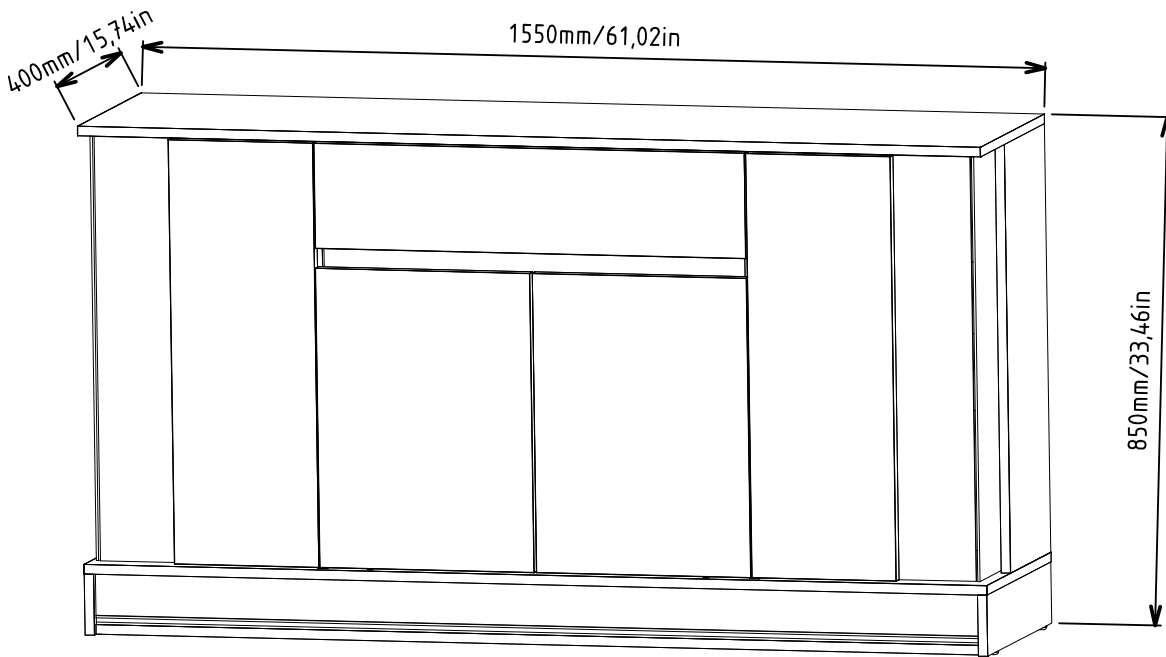

EFFECTO

EFFECTO02

OP-101, 102

Table accessories

EFFECT002

 A1	6,3 X 13  E13	6,3x9mm  E3	 G	8 x 30  K
10 X 50  K1 W60	6,3 X 50  KN	 KR	15 x 12  M	h:108mm  N 108
 OB	 OB2	 PE	L350  PKR	 PP4
L350  PWK	 SL	 ST	6 x 34 mm  T	 TP
UP 4 X 16mm  W10	4 x 16  W16	3 x 16mm  W3	 Z	 ZPPH

Elements				Accessories	
SYMBOL	LENGTH	WIDTH	QUANTITY	SYMBOL	QUANTITY
BL [1]	28.19	9.84	1	A1	1
BP [2]	28.19	9.84	1	E13	2
CD [3]	59.72	2.76	1	E3	4
CL [4]	15.75	4.02	1	G	57
CP [5]	15.75	4.02	1	K	20
FT1 [6]	19.69	14.49	2	K1	2
FT2 [7]	9.76	27.91	2	KN	18
FTS [8]	29.09	6.93	1	KR	3
KBL [9]	13.78	4.72	1	M	16
KBP [10]	13.78	4.72	1	N108	1
KD [11]	27.44	13.94	1	OB	2
KT [12]	26.34	4.72	1	OB2	2
LC [13]	28.54	2.76	1	PE	8
LD [14]	59.72	4.92	1	PKR L-350	2
PC1 [15]	60.87	9.76	1	PP4	8
PC2 [16]	60.87	9.76	1	PWK L-350	2
PC3 [17]	60.87	9.76	1	SL	5
PPI01 [18]	15.04	28.19	1	ST	4
PPI02 [19]	15.04	28.19	1	T	16
PPO [20]	28.54	15.04	1	TP	12
PS [21]	14.53	14.53	2	W10	12
SF [22]	27.91	6.77	4	W16	23
WD [23]	61.02	15.75	1	W3	10
WG [24]	61.02	15.75	1	W60	2
				Z	16
				ZPPH	8