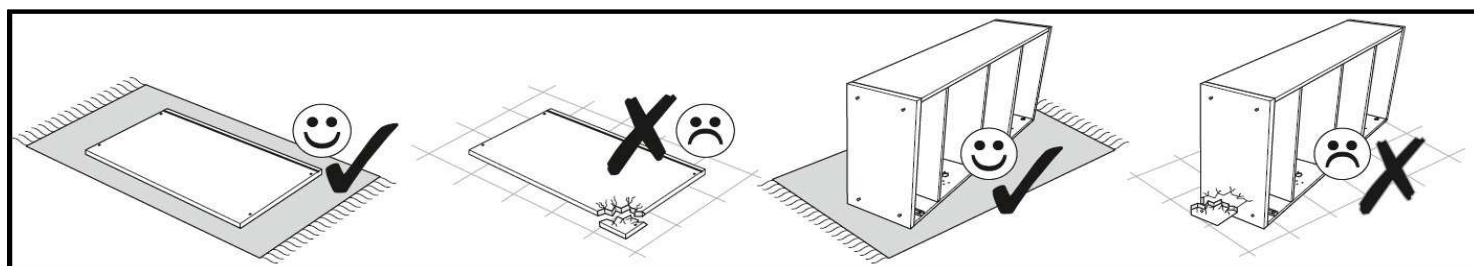

EFFECTO

EFFECTO02

OP-101, 102

Table accessories

EFFECT002

 A1	6,3 X 13  E13	6,3x9mm  E3	 G	8 x 30  K
10 X 50  K1 W60	6,3 X 50  KN	 KR	15 x 12  M	h:108mm  N 108
 OB	 OB2	 PE	L350  PKR	 PP4
L350  PWK	 SL	 ST	6 x 34 mm  T	 TP
UP 4 X 16mm  W10	4 x 16  W16	3 x 16mm  W3	 Z	 ZPPH

Elements				Accessories	
SYMBOL	LENGTH	WIDTH	QUANTITY	SYMBOL	QUANTITY
BL [1]	28.19	9.84	1	A1	1
BP [2]	28.19	9.84	1	E13	2
CD [3]	59.72	2.76	1	E3	4
CL [4]	15.75	4.02	1	G	57
CP [5]	15.75	4.02	1	K	20
FT1 [6]	19.69	14.49	2	K1	2
FT2 [7]	9.76	27.91	2	KN	18
FTS [8]	29.09	6.93	1	KR	3
KBL [9]	13.78	4.72	1	M	16
KBP [10]	13.78	4.72	1	N108	1
KD [11]	27.44	13.94	1	OB	2
KT [12]	26.34	4.72	1	OB2	2
LC [13]	28.54	2.76	1	PE	8
LD [14]	59.72	4.92	1	PKR L-350	2
PC1 [15]	60.87	9.76	1	PP4	8
PC2 [16]	60.87	9.76	1	PWK L-350	2
PC3 [17]	60.87	9.76	1	SL	5
PPI01 [18]	15.04	28.19	1	ST	4
PPI02 [19]	15.04	28.19	1	T	16
PPO [20]	28.54	15.04	1	TP	12
PS [21]	14.53	14.53	2	W10	12
SF [22]	27.91	6.77	4	W16	23
WD [23]	61.02	15.75	1	W3	10
WG [24]	61.02	15.75	1	W60	2
				Z	16
				ZPPH	8