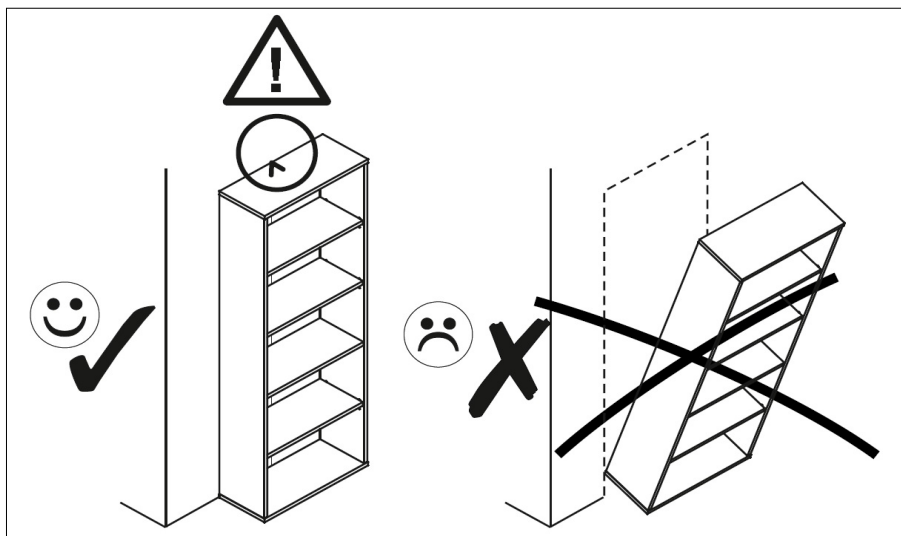

PL UWAGA! Mebel trzeba trwale zamocować do ściany, aby uniknąć przewrócenia się mebla. W paczce są akcesoria przystosowane wyłącznie do ścian betonowych i z pełnej cegły. Jeśli nie jesteś pewien co do budowy ściany, skonsultuj się ze specjalistą.	EN ATTENTION! The furniture must be permanently attach to the wall, to avoid falling over furniture. There are accessories in the package adapted only to the walls concrete and solid brick. If you are not sure about the construction walls, consult expert.	RU ВНИМАНИЕ! Мебель должна быть постоянно прикрепить к стене, чтобы не упасть мебель. В упаковке есть аксессуары приспособлен только к стенам бетон и твердый кирпич. если Вы не уверены в конструкции стены, проконсультуйтесь специалист.
IT NOTA! I mobili devono essere permanenti attaccare al muro, per evitare di cadere mobili. Ci sono accessori nel pacchetto adattato solo alle pareti mattono concreto e solido. se non sei sicuro della costruzione muri, consultare specialista.	D ACHTUNG! Die Möbel müssen dauerhaft sein an der Wand befestigen, um nicht umzufallen Möbel. Es gibt Zubehör in der Verpackung nur an die Wände angepasst Beton und Vollziegel. wenn Sie sind sich nicht sicher über die Konstruktion Wände konsultieren Spezialist.	ES NOTA! La pieza necesita ser permanentemente pegar a la pared, para evitar caerse muebles. Estan en el paquete accesorios adaptados solo para paredes Hormigón y ladrillo macizo. si no estás seguro de la construcción Paredes, consultar a un especialista.
FR REMARQUE! La pièce doit être en permanence attacher au mur, pour éviter de tomber meubles. Ils sont dans le paquet accessoires adaptés seulement pour les murs béton et brique pleine. si vous n'êtes pas sûr de la construction murs, consultez un spécialiste.	CZ POZOR! Kus musí být natrvalo připevnit ke zdi, aby se zabránilo pádu nábytek. Jsou v balení příslušenství přizpůsobené pouze pro stěny betonové a pevné cihly. pokud Nejste si jisti stavbou konzultovat odborníka.	SLO POZOR! Kus musí byť natrvalo pripojit' k stene, aby sa zabránilo pádu nábytok. Sú v balení príslušenstvo prispôsobené len pre steny betón a pevné tehly. ak Nie ste si istý stavbou konzultujte s odborníkom.