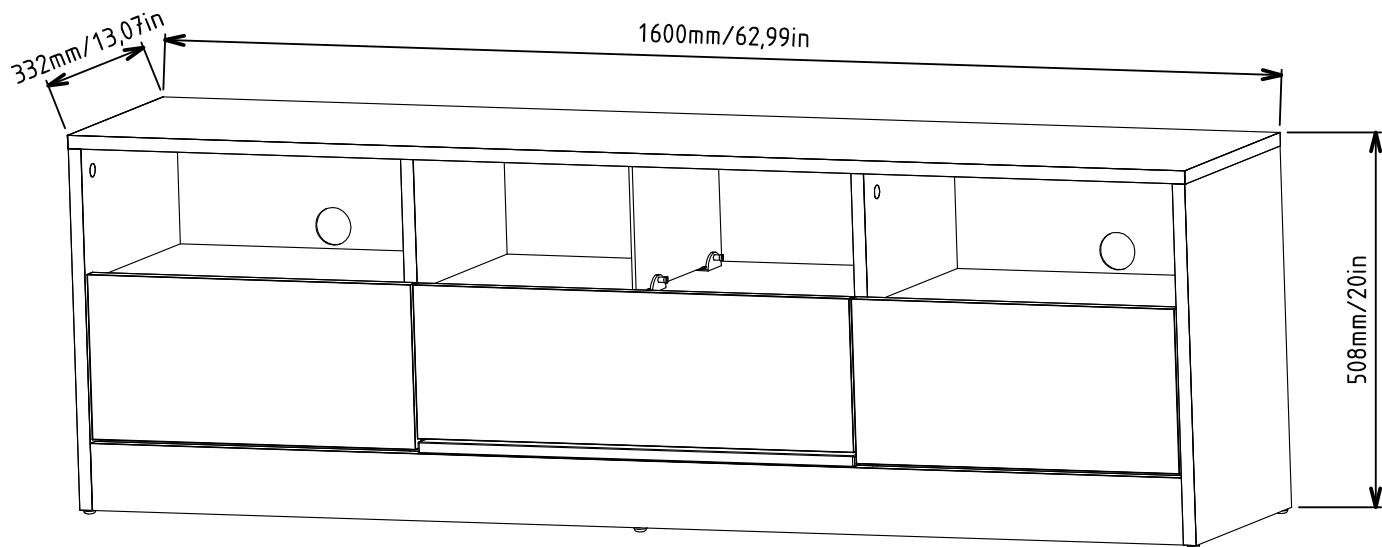

DISPARO

DISPAR006

OP-86, 87

Table accessories

DISPAR006

 <b>A1</b>	 <b>BS</b>	<p>6,3 X 13</p>  <b>E13</b>	 <b>G</b>	<p>8 x 30</p>  <b>K</b>
<p>10 X 50</p>  <b>K1</b>	<p>6,3 X 50</p>  <b>KN</b>	 <b>KP</b>	 <b>KR</b>	<p>15 x 12</p>  <b>M</b>
<p>H:76mm</p>  <b>N8</b>	<p>L300</p>  <b>PKR</b>	<p>L300</p>  <b>PWK</b>	 <b>SL</b>	 <b>ST</b>
<p>6 x 34 mm</p>  <b>T</b>	<p>4 x 16</p>  <b>W16</b>	<p>3 x 16mm</p>  <b>W3</b>	 <b>Z</b>	

# DISPAR006

Elements				Accessories	
SYMBOL	LENGTH	WIDTH	QUANTITY	SYMBOL	QUANTITY
BL [1]	19.06	13.07	1	A1	1
BP [2]	19.06	13.07	1	BS	2
CD [3]	61.54	3.54	1	E13	2
FTS1 [4]	18.23	8.7	1	G	66
FTS2 [5]	24.61	8.11	1	K	18
FTS3 [6]	18.23	8.7	1	K1	1
KBL [7]	11.81	4.72	3	KN	20
KBP [8]	11.81	4.72	3	KP	2
KD1 [9]	16.61	11.97	2	KR	1
KD2 [10]	23.58	11.97	1	M	26
KT1 [11]	15.35	4.72	2	N8 [H=76mm]	1
KT2 [12]	22.32	4.72	1	PKR [L=300]	6
P1 [13]	17.72	12.32	2	PWK [L=300]	6
PC1 [14]	62.8	8.43	1	SL	5
PC2 [15]	62.8	8.43	1	ST	7
PPI01 [16]	15.59	12.32	1	T	26
PPI02 [17]	15.59	12.32	1	W16	10
PP0 [18]	24.69	12.32	1	W3	30
PS [19]	11.69	6.73	1	W60	1
WD [20]	61.54	12.28	1	Z	26
WG [21]	62.99	13.07	1		