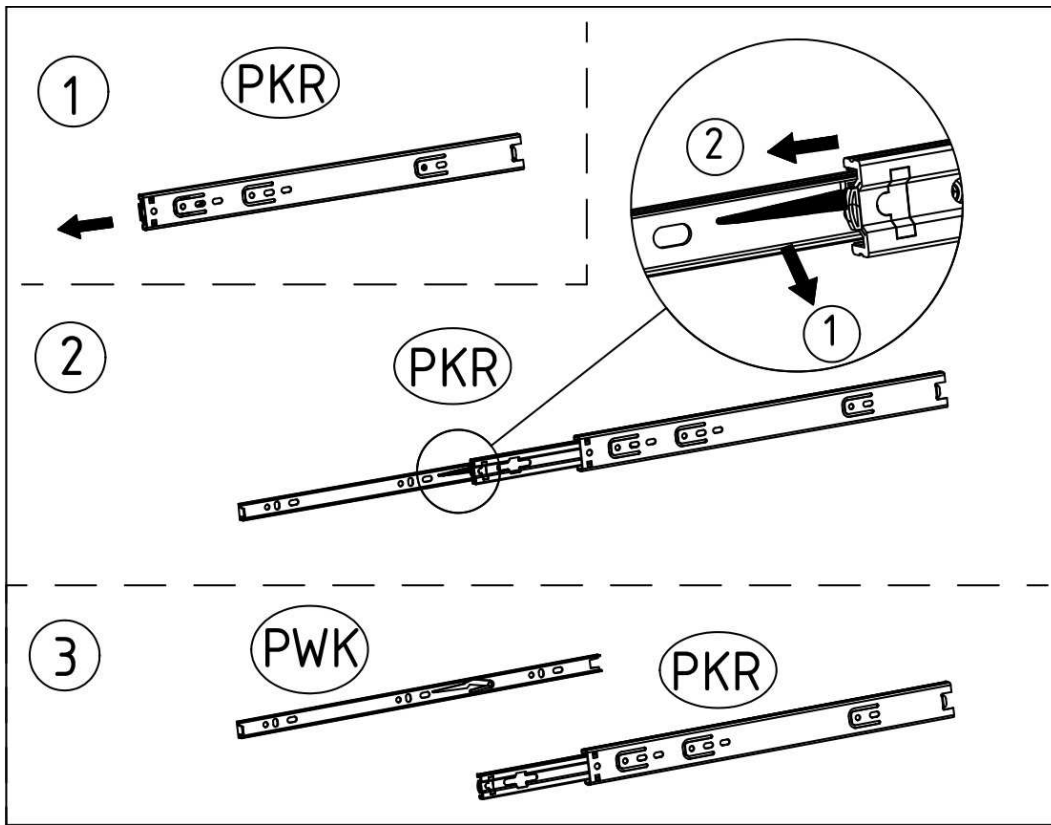

DISPARO

DISPAR006

OP-86, 87

Table accessories

DISPAR006

 <b>A1</b>	 <b>BS</b>	<p>6,3 X 13</p>  <b>E13</b>	 <b>G</b>	<p>8 x 30</p>  <b>K</b>
<p>10 X 50</p>  <b>K1</b>	<p>6,3 X 50</p>  <b>KN</b>	 <b>KP</b>	 <b>KR</b>	<p>15 x 12</p>  <b>M</b>
<p>H:76mm</p>  <b>N8</b>	<p>L300</p>  <b>PKR</b>	<p>L300</p>  <b>PWK</b>	 <b>SL</b>	 <b>ST</b>
<p>6 x 34 mm</p>  <b>T</b>	<p>4 x 16</p>  <b>W16</b>	<p>3 x 16mm</p>  <b>W3</b>	 <b>Z</b>	

# DISPAR006

Elements				Accessories	
SYMBOL	LENGTH	WIDTH	QUANTITY	SYMBOL	QUANTITY
BL [1]	19.06	13.07	1	A1	1
BP [2]	19.06	13.07	1	BS	2
CD [3]	61.54	3.54	1	E13	2
FTS1 [4]	18.23	8.7	1	G	66
FTS2 [5]	24.61	8.11	1	K	18
FTS3 [6]	18.23	8.7	1	K1	1
KBL [7]	11.81	4.72	3	KN	20
KBP [8]	11.81	4.72	3	KP	2
KD1 [9]	16.61	11.97	2	KR	1
KD2 [10]	23.58	11.97	1	M	26
KT1 [11]	15.35	4.72	2	N8 [H=76mm]	1
KT2 [12]	22.32	4.72	1	PKR [L=300]	6
P1 [13]	17.72	12.32	2	PWK [L=300]	6
PC1 [14]	62.8	8.43	1	SL	5
PC2 [15]	62.8	8.43	1	ST	7
PPI01 [16]	15.59	12.32	1	T	26
PPI02 [17]	15.59	12.32	1	W16	10
PP0 [18]	24.69	12.32	1	W3	30
PS [19]	11.69	6.73	1	W60	1
WD [20]	61.54	12.28	1	Z	26
WG [21]	62.99	13.07	1		