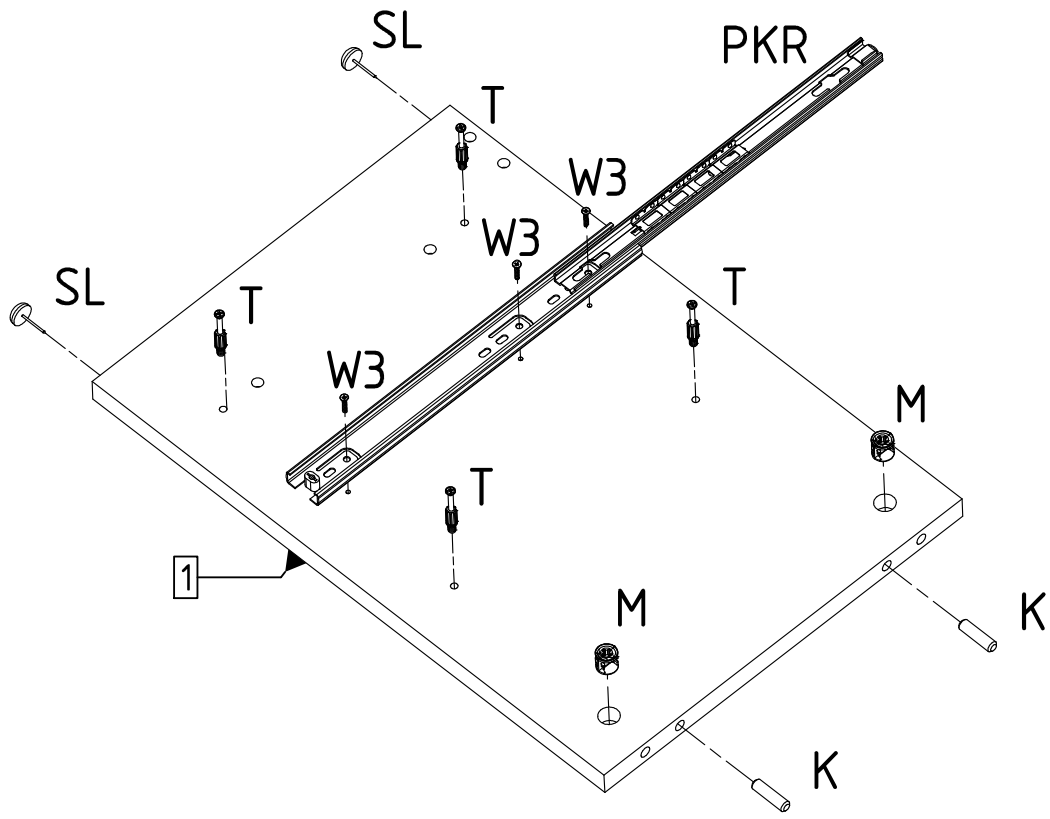

# DISPAR006

Elements				Accessories	
SYMBOL	LENGTH	WIDTH	QUANTITY	SYMBOL	QUANTITY
BL [1]	19.06	13.07	1	A1	1
BP [2]	19.06	13.07	1	BS	2
CD [3]	61.54	3.54	1	E13	2
FTS1 [4]	18.23	8.7	1	G	66
FTS2 [5]	24.61	8.11	1	K	18
FTS3 [6]	18.23	8.7	1	K1	1
KBL [7]	11.81	4.72	3	KN	20
KBP [8]	11.81	4.72	3	KP	2
KD1 [9]	16.61	11.97	2	KR	1
KD2 [10]	23.58	11.97	1	M	26
KT1 [11]	15.35	4.72	2	N8 [H=76mm]	1
KT2 [12]	22.32	4.72	1	PKR [L=300]	6
P1 [13]	17.72	12.32	2	PWK [L=300]	6
PC1 [14]	62.8	8.43	1	SL	5
PC2 [15]	62.8	8.43	1	ST	7
PPI01 [16]	15.59	12.32	1	T	26
PPI02 [17]	15.59	12.32	1	W16	10
PP0 [18]	24.69	12.32	1	W3	30
PS [19]	11.69	6.73	1	W60	1
WD [20]	61.54	12.28	1	Z	26
WG [21]	62.99	13.07	1		

1.

2.

3.

7.

8.

9.

10.

11.

12.

13.

14.

15.

16.

17.

18.

19.