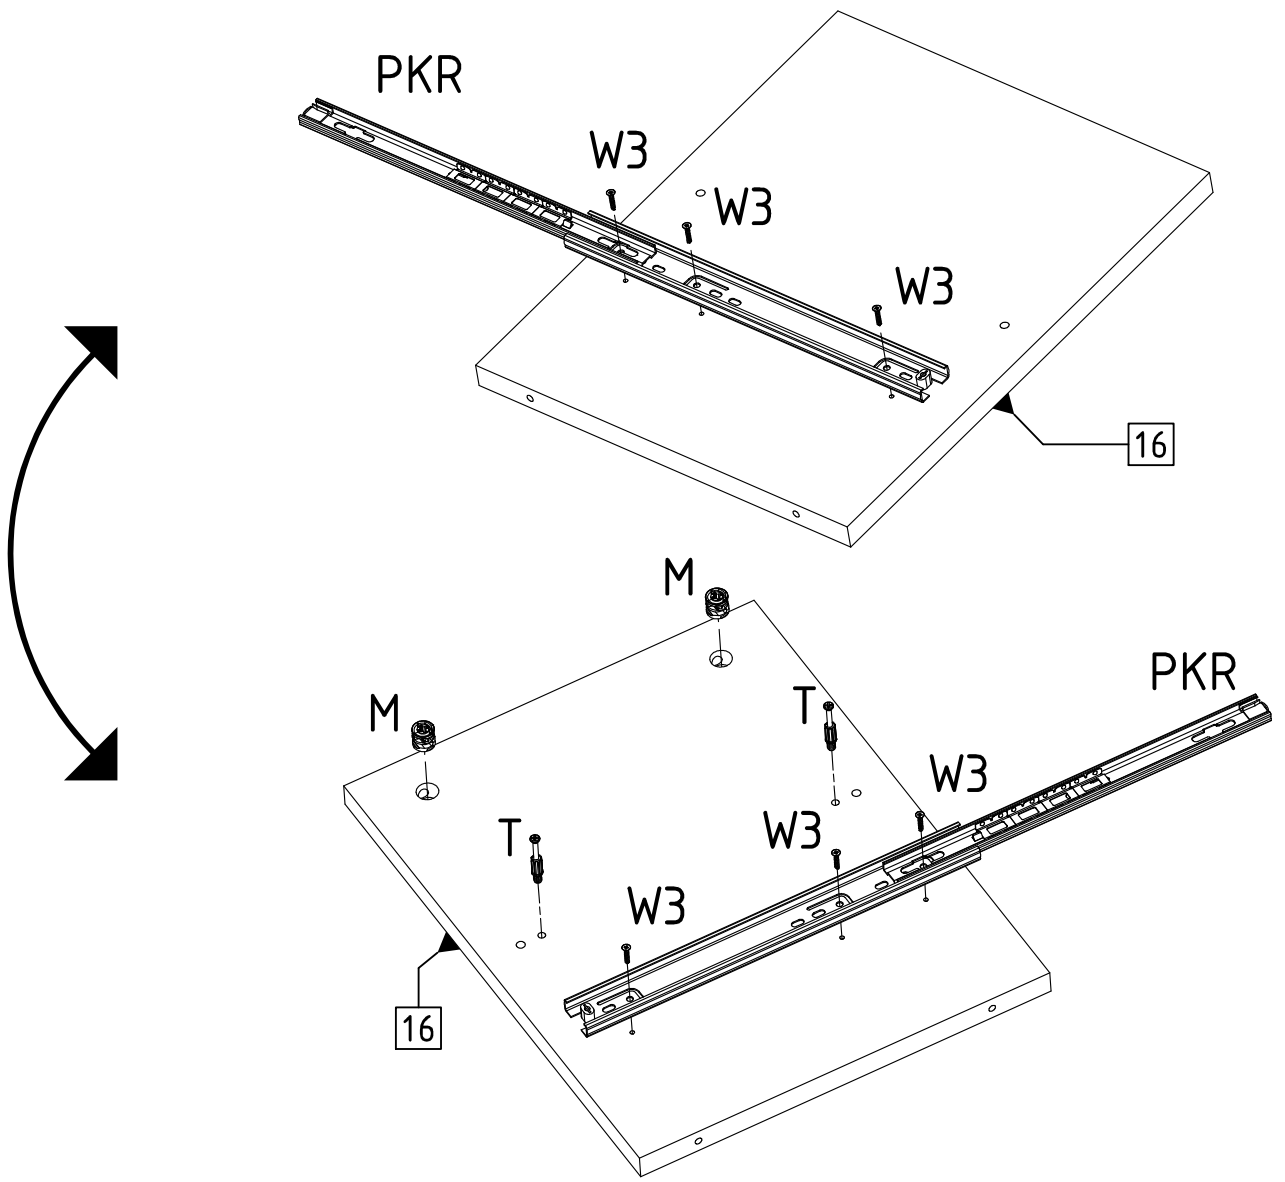

DISPARO

DISPAR006

OP-86, 87

Table accessories

DISPAR006

 <b>A1</b>	 <b>BS</b>	<p>6,3 X 13</p>  <b>E13</b>	 <b>G</b>	<p>8 x 30</p>  <b>K</b>
<p>10 X 50</p>  <b>K1</b>	<p>6,3 X 50</p>  <b>KN</b>	 <b>KP</b>	 <b>KR</b>	<p>15 x 12</p>  <b>M</b>
<p>H:76mm</p>  <b>N8</b>	<p>L300</p>  <b>PKR</b>	<p>L300</p>  <b>PWK</b>	 <b>SL</b>	 <b>ST</b>
<p>6 x 34 mm</p>  <b>T</b>	<p>4 x 16</p>  <b>W16</b>	<p>3 x 16mm</p>  <b>W3</b>	 <b>Z</b>	

# DISPAR006

Elements				Accessories	
SYMBOL	LENGTH	WIDTH	QUANTITY	SYMBOL	QUANTITY
BL [1]	19.06	13.07	1	A1	1
BP [2]	19.06	13.07	1	BS	2
CD [3]	61.54	3.54	1	E13	2
FTS1 [4]	18.23	8.7	1	G	66
FTS2 [5]	24.61	8.11	1	K	18
FTS3 [6]	18.23	8.7	1	K1	1
KBL [7]	11.81	4.72	3	KN	20
KBP [8]	11.81	4.72	3	KP	2
KD1 [9]	16.61	11.97	2	KR	1
KD2 [10]	23.58	11.97	1	M	26
KT1 [11]	15.35	4.72	2	N8 [H=76mm]	1
KT2 [12]	22.32	4.72	1	PKR [L=300]	6
P1 [13]	17.72	12.32	2	PWK [L=300]	6
PC1 [14]	62.8	8.43	1	SL	5
PC2 [15]	62.8	8.43	1	ST	7
PPI01 [16]	15.59	12.32	1	T	26
PPI02 [17]	15.59	12.32	1	W16	10
PP0 [18]	24.69	12.32	1	W3	30
PS [19]	11.69	6.73	1	W60	1
WD [20]	61.54	12.28	1	Z	26
WG [21]	62.99	13.07	1		

1.

2.

3.

7.

8.

9.

10.

11.