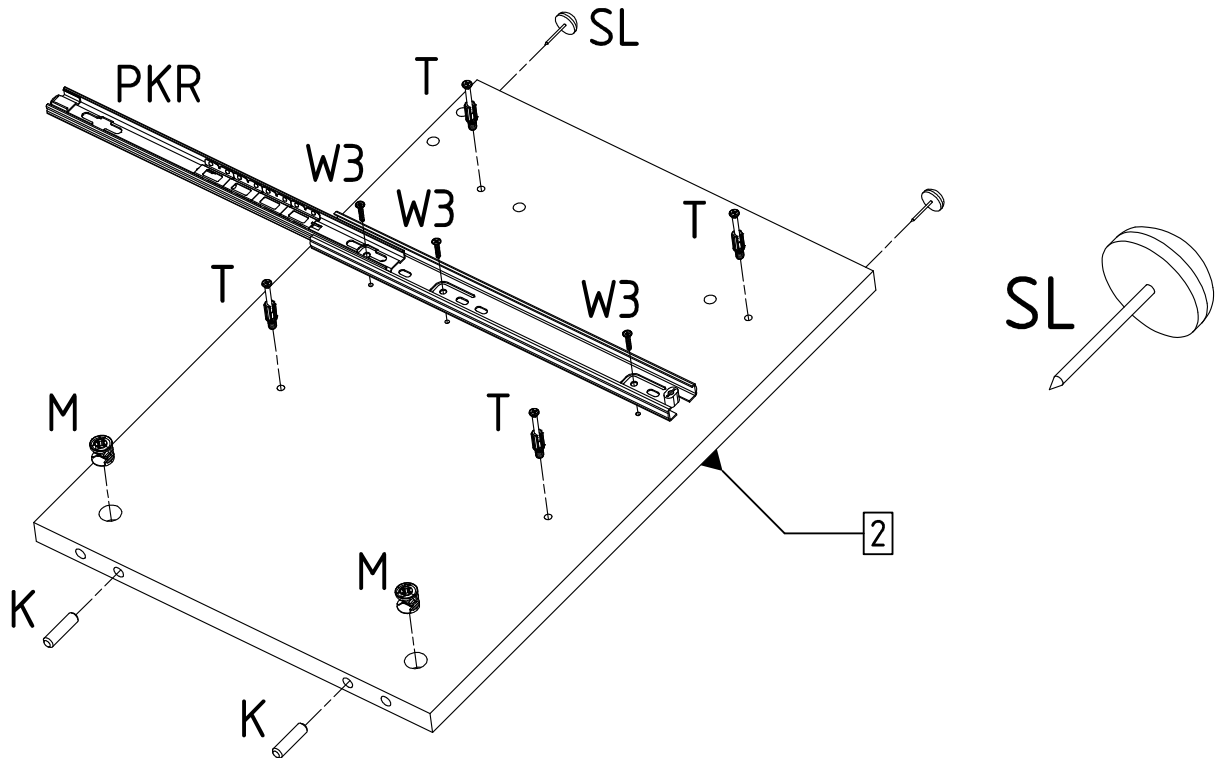

# DISPAR006

Elements				Accessories	
SYMBOL	LENGTH	WIDTH	QUANTITY	SYMBOL	QUANTITY
BL [1]	19.06	13.07	1	A1	1
BP [2]	19.06	13.07	1	BS	2
CD [3]	61.54	3.54	1	E13	2
FTS1 [4]	18.23	8.7	1	G	66
FTS2 [5]	24.61	8.11	1	K	18
FTS3 [6]	18.23	8.7	1	K1	1
KBL [7]	11.81	4.72	3	KN	20
KBP [8]	11.81	4.72	3	KP	2
KD1 [9]	16.61	11.97	2	KR	1
KD2 [10]	23.58	11.97	1	M	26
KT1 [11]	15.35	4.72	2	N8 [H=76mm]	1
KT2 [12]	22.32	4.72	1	PKR [L=300]	6
P1 [13]	17.72	12.32	2	PWK [L=300]	6
PC1 [14]	62.8	8.43	1	SL	5
PC2 [15]	62.8	8.43	1	ST	7
PPI01 [16]	15.59	12.32	1	T	26
PPI02 [17]	15.59	12.32	1	W16	10
PP0 [18]	24.69	12.32	1	W3	30
PS [19]	11.69	6.73	1	W60	1
WD [20]	61.54	12.28	1	Z	26
WG [21]	62.99	13.07	1		

1.

2.

3.

7.

8.

9.

10.

11.