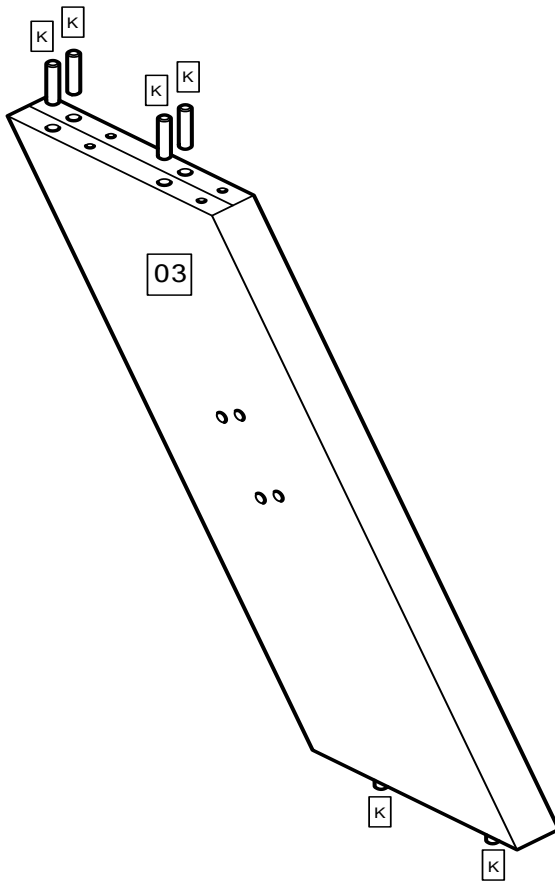

180 min.

Cross Coffee Table

NO	L(inch)	W(inch)	qnt
1	47.24	23.62	1
2	19.69	15.75	1
3	23.39	5.91	1
4	23.39	5.91	1
5	4.72	1.42	1
6	19.69	13.78	1

S	X4	Z	X10	B1	X16	Q	x1	W3	x10	K	X24	KK	x4
		 ∅14						 4x25		 8x35		 6x12	

Cross Coffee Table

STEP 1

STEP 2

Cross Coffee Table

STEP 3

STEP 4

Cross Coffee Table

STEP 5