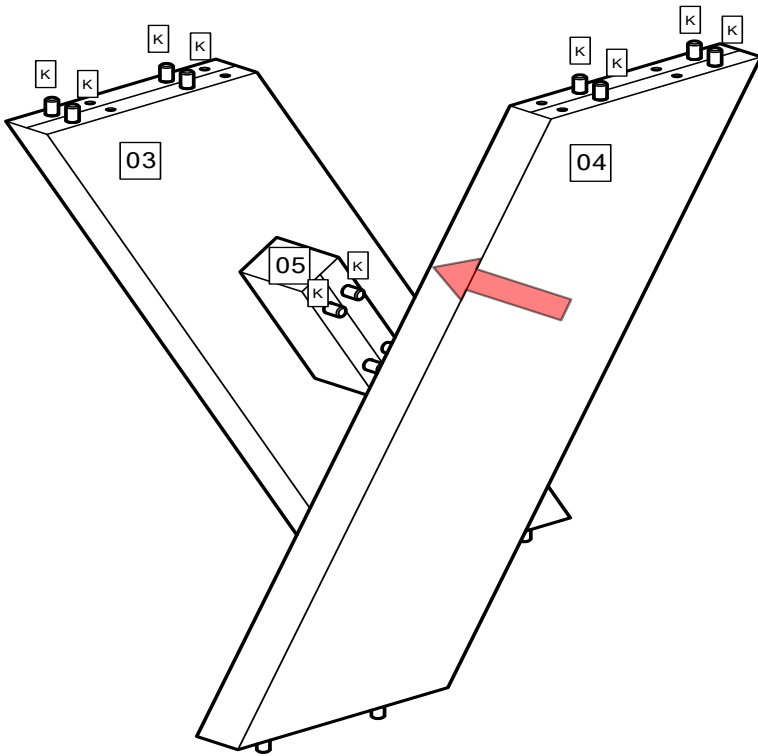

180 min.

Cross Coffee Table

NO	L(inch)	W(inch)	qnt
1	47.24	23.62	1
2	19.69	15.75	1
3	23.39	5.91	1
4	23.39	5.91	1
5	4.72	1.42	1
6	19.69	13.78	1

S	X4	Z	X10	B1	X16	Q	x1	W3	x10	K	X24	KK	x4
		 ∅14						 4x25		 8x35		 6x12	

Cross Coffee Table

STEP 1

STEP 2

Cross Coffee Table

STEP 3

STEP 4

Cross Coffee Table

STEP 5