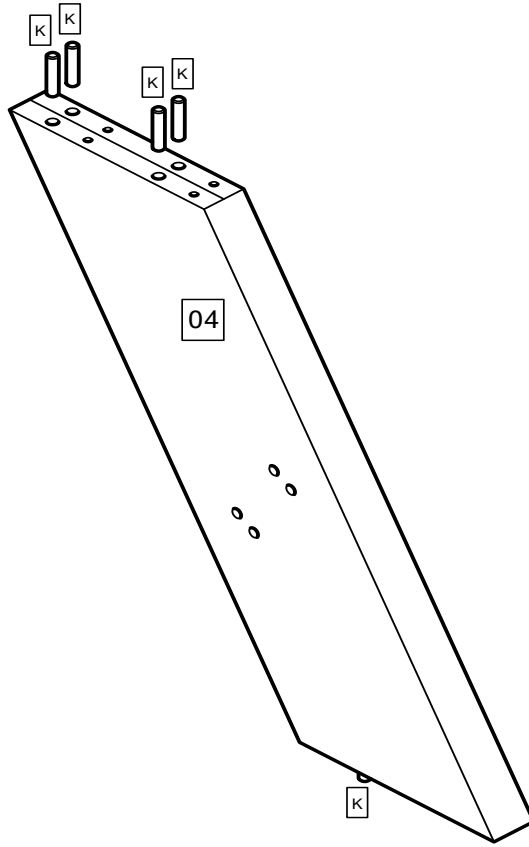

180 min.

Cross Coffee Table

NO	L(inch)	W(inch)	qnt
1	47.24	23.62	1
2	19.69	15.75	1
3	23.39	5.91	1
4	23.39	5.91	1
5	4.72	1.42	1
6	19.69	13.78	1

S	X4	Z	X10	B1	X16	Q	x1	W3	x10	K	X24	KK	x4
		 ∅14						 4x25		 8x35		 6x12	

Cross Coffee Table

STEP 1

STEP 2

Cross Coffee Table

STEP 3

STEP 4

Cross Coffee Table

STEP 5