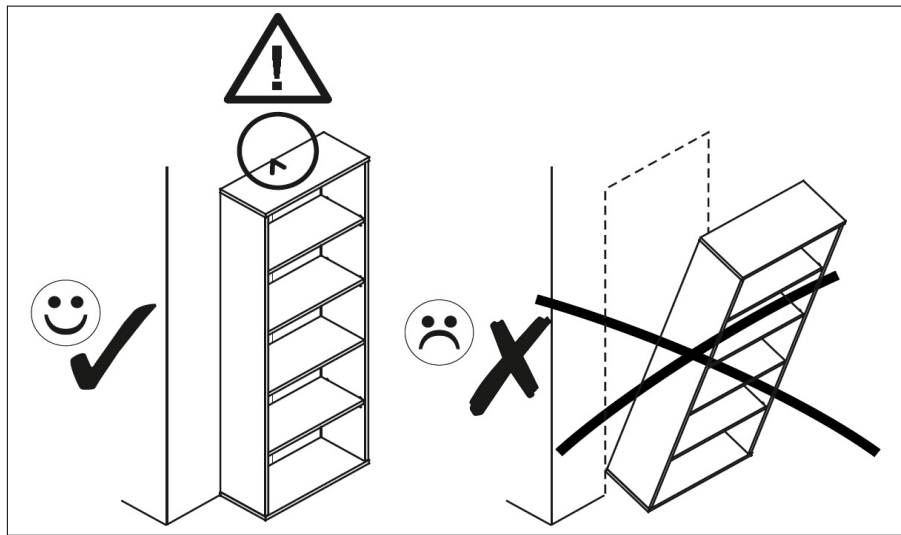

ARCOS

ARCOS 02

OP-169

Table accessories / Accessoires tabel

ARCOS 02

 A1	<p>6,3 X 13</p>  E13	<p>8 x 30</p>  K	<p>10 X 50</p>  K1	 KN
 KR	<p>15 x 12</p>  M	<p>h = 200mm</p>  NS	 PE	<p>N80</p>  SB
 ST	<p>6 x 34 mm</p>  T	<p>3,5 x 13</p>  MW13	 Z	 ZPH

Elements / Onderdelen				Accessories / Accessoires	
SYMBOL/SYMBOL	LENGTH/LENGTE	WIDTH/BREEDTE	QUANTITY/AANTAL	SYMBOL	QUANTITY
BL [1]	380	311	1	A1	1
BP [2]	380	311	1	E13	20
FTK1 [3]	593	310	1	K	12
FTK2 [4]	606	310	1	K1	1
FTK3 [5]	593	310	1	KN	4
P1 [6]	360	264	1	KR	1
P2 [7]	360	264	1	M	12
PC [8]	1774	274	1	MW13	29
WD [9]	1768	380	1	NS=200mm	5
WG [10]	1768	380	1	PE	6
				SB	3
				ST	12
				T	12
				W60	1
				Z	12
				ZPH	6