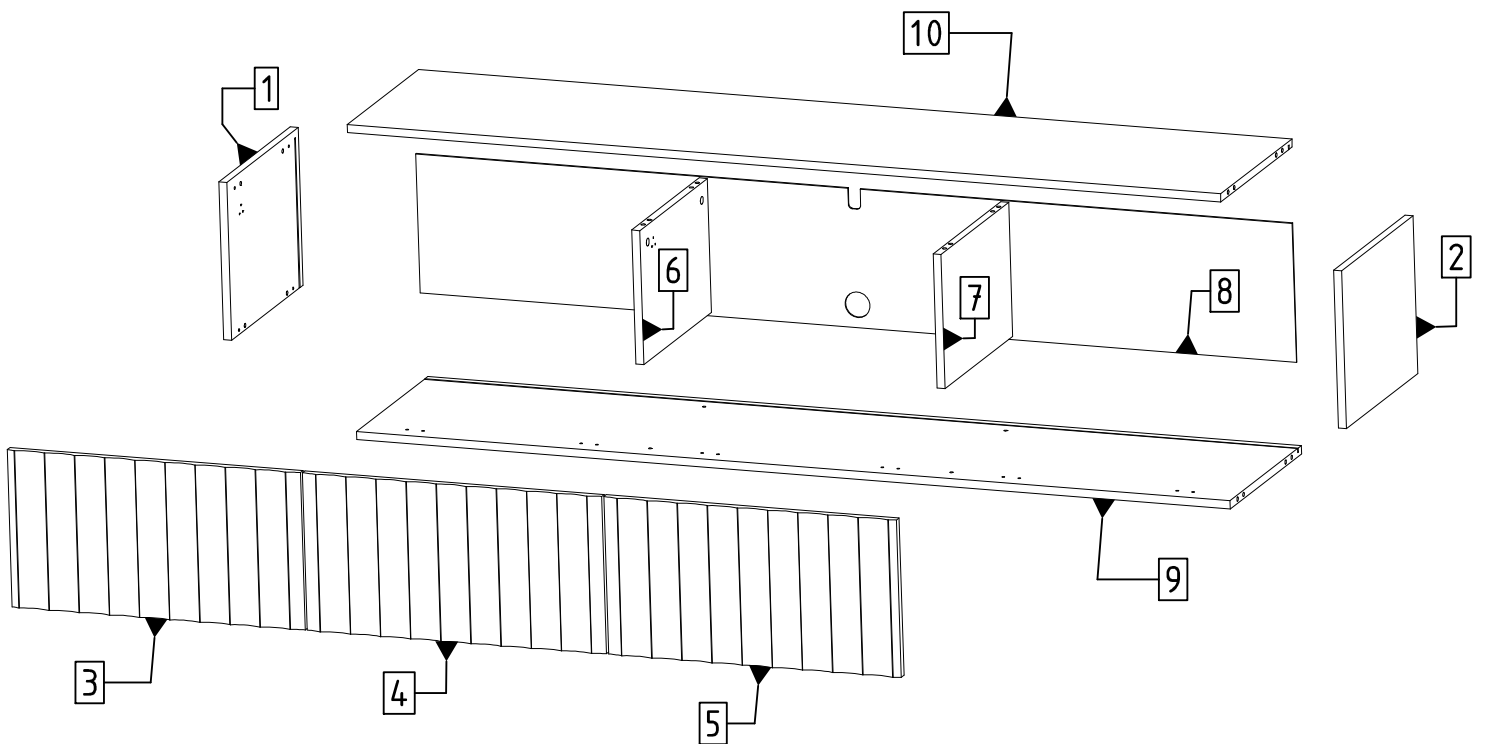

ARCOS

ARCOS 02

OP-169

Table accessories / Accessoires tabel

ARCOS 02

 A1	<p>6,3 X 13</p>  E13	<p>8 x 30</p>  K	<p>10 X 50</p>  K1	 KN
 KR	<p>15 x 12</p>  M	<p>h = 200mm</p>  NS	 PE	<p>N80</p>  SB
 ST	<p>6 x 34 mm</p>  T	<p>3,5 x 13</p>  MW13	 Z	 ZPH

Elements / Onderdelen				Accessories / Accessoires	
SYMBOL/SYMBOL	LENGTH/LENGTE	WIDTH/BREEDTE	QUANTITY/AANTAL	SYMBOL	QUANTITY
BL [1]	380	311	1	A1	1
BP [2]	380	311	1	E13	20
FTK1 [3]	593	310	1	K	12
FTK2 [4]	606	310	1	K1	1
FTK3 [5]	593	310	1	KN	4
P1 [6]	360	264	1	KR	1
P2 [7]	360	264	1	M	12
PC [8]	1774	274	1	MW13	29
WD [9]	1768	380	1	NS=200mm	5
WG [10]	1768	380	1	PE	6
				SB	3
				ST	12
				T	12
				W60	1
				Z	12
				ZPH	6