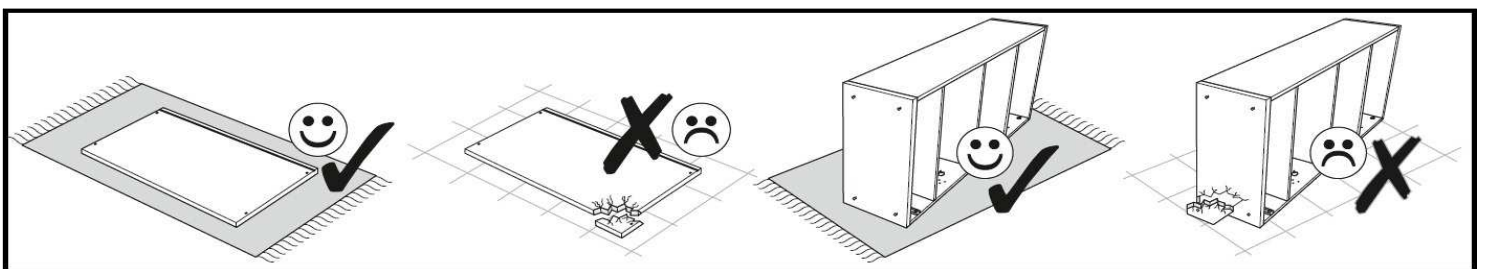

ARCOS

ARCOS 02

OP-169

Table accessories / Accessoires tabel

ARCOS 02

 A1	<p>6,3 X 13</p>  E13	<p>8 x 30</p>  K	<p>10 X 50</p>  K1	 KN
 KR	<p>15 x 12</p>  M	<p>h = 200mm</p>  NS	 PE	<p>N80</p>  SB
 ST	<p>6 x 34 mm</p>  T	<p>3,5 x 13</p>  MW13	 Z	 ZPH

Elements / Onderdelen				Accessories / Accessoires	
SYMBOL/SYMBOL	LENGTH/LENGTE	WIDTH/BREEDTE	QUANTITY/AANTAL	SYMBOL	QUANTITY
BL [1]	380	311	1	A1	1
BP [2]	380	311	1	E13	20
FTK1 [3]	593	310	1	K	12
FTK2 [4]	606	310	1	K1	1
FTK3 [5]	593	310	1	KN	4
P1 [6]	360	264	1	KR	1
P2 [7]	360	264	1	M	12
PC [8]	1774	274	1	MW13	29
WD [9]	1768	380	1	NS=200mm	5
WG [10]	1768	380	1	PE	6
				SB	3
				ST	12
				T	12
				W60	1
				Z	12
				ZPH	6