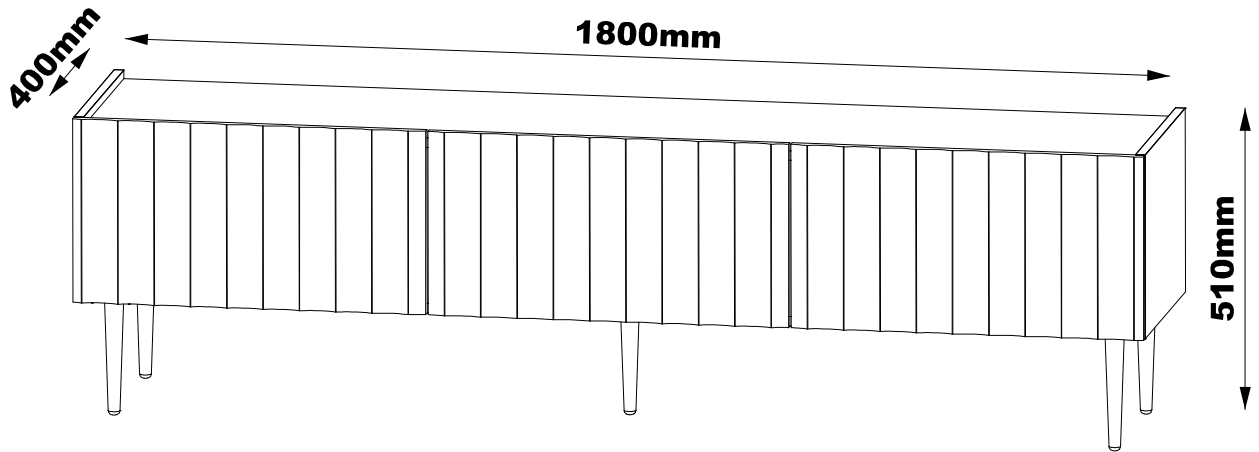

ARCOS

ARCOS 02

OP-169

Table accessories / Accessoires tabel

ARCOS 02

 A1	<p>6,3 X 13</p>  E13	<p>8 x 30</p>  K	<p>10 X 50</p>  K1	 KN
 KR	<p>15 x 12</p>  M	<p>h = 200mm</p>  NS	 PE	<p>N80</p>  SB
 ST	<p>6 x 34 mm</p>  T	<p>3,5 x 13</p>  MW13	 Z	 ZPH

Elements / Onderdelen				Accessories / Accessoires	
SYMBOL/SYMBOL	LENGTH/LENGTE	WIDTH/BREEDTE	QUANTITY/AANTAL	SYMBOL	QUANTITY
BL [1]	380	311	1	A1	1
BP [2]	380	311	1	E13	20
FTK1 [3]	593	310	1	K	12
FTK2 [4]	606	310	1	K1	1
FTK3 [5]	593	310	1	KN	4
P1 [6]	360	264	1	KR	1
P2 [7]	360	264	1	M	12
PC [8]	1774	274	1	MW13	29
WD [9]	1768	380	1	NS=200mm	5
WG [10]	1768	380	1	PE	6
				SB	3
				ST	12
				T	12
				W60	1
				Z	12
				ZPH	6