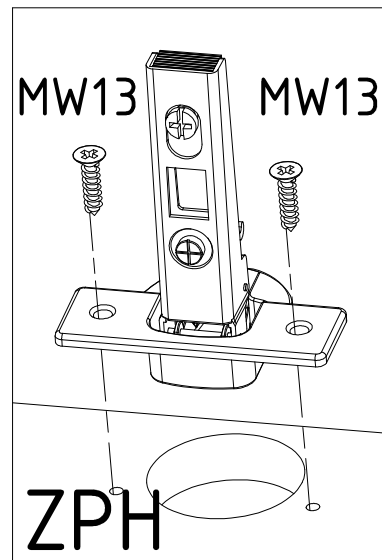

Elements / Onderdelen				Accessories / Accessoires	
SYMBOL/SYMBOL	LENGTH/LENGTE	WIDTH/BREEDTE	QUANTITY/AANTAL	SYMBOL	QUANTITY
BL [1]	380	311	1	A1	1
BP [2]	380	311	1	E13	20
FTK1 [3]	593	310	1	K	12
FTK2 [4]	606	310	1	K1	1
FTK3 [5]	593	310	1	KN	4
P1 [6]	360	264	1	KR	1
P2 [7]	360	264	1	M	12
PC [8]	1774	274	1	MW13	29
WD [9]	1768	380	1	NS=200mm	5
WG [10]	1768	380	1	PE	6
				SB	3
				ST	12
				T	12
				W60	1
				Z	12
				ZPH	6

9.

10.

11.

12.

13.

max.
20 kg

Séparez les éléments
avant de trier

FR