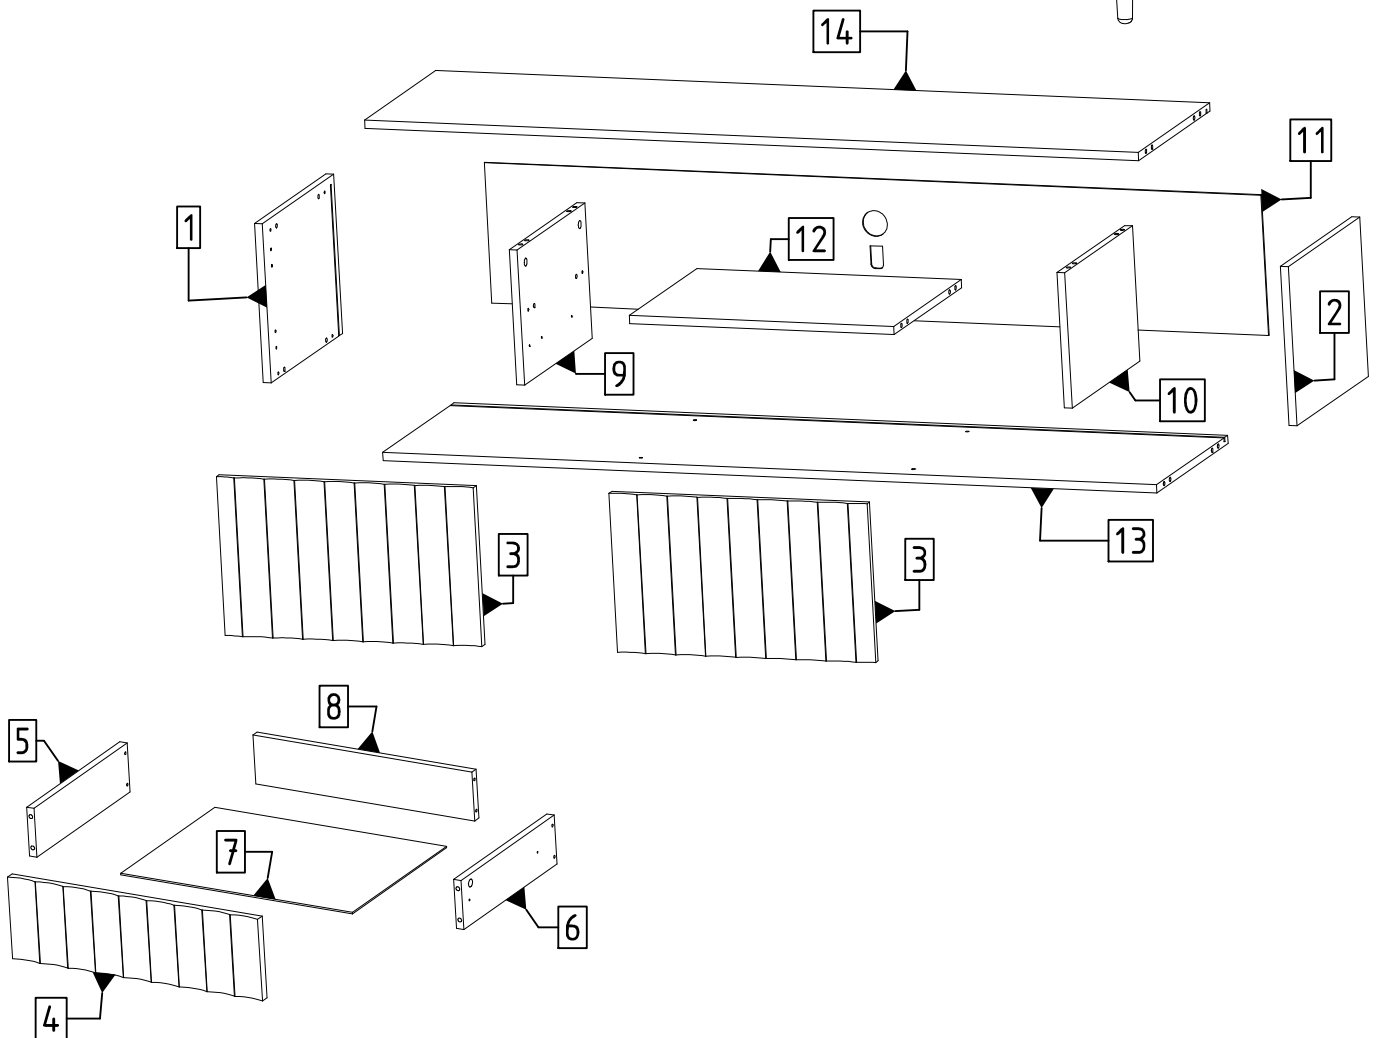

ARCOS

ARCOS 01

OP-172

Table accessories / Accessoires tabel

ARCOS 01

 A1	6,3 X 13  E13	 G	8 x 30  K	10 X 50  W60 K1
 KN L350	 KR L350	15 x 12  M	h = 200mm  NS	 PE
 PKR 3 x 16mm	 PWK	 ST	6 x 34 mm  T	3,5 x 13  MW13
 W3	 Z	 ZPH		

Elements / Onderdelen				Accessories / Accessoires	
SYMBOL/SYMBOL	LENGTH/LENGTE	WIDTH/BREEDTE	QUANTITY/AANTAL	SYMBOL / SYMBOL	QUANTITY / AANTAL
BL [1]	380	311	1	A1	1
BP [2]	380	311	1	E13	20
FT [3]	522	310	2	G	12
FTS [4]	548	167	1	K	18
KBL [5]	350	100	1	K1	1
KBP [6]	350	100	1	KN	8
KD [7]	508	354	1	KR	1
KT [8]	480	100	1	M	18
P1 [9]	360	264	1	MW13	10
P2 [10]	360	264	1	NS=200mm	5
PC [11]	1574	274	1	PE	4
PPO [12]	536	360	1	PKR (L=350mm)	2
WD [13]	1568	380	1	PWK (L=350mm)	2
WG [14]	1568	380	1	ST	13
				T	18
				W3	10
				W60	1
				Z	18
				ZPH	4