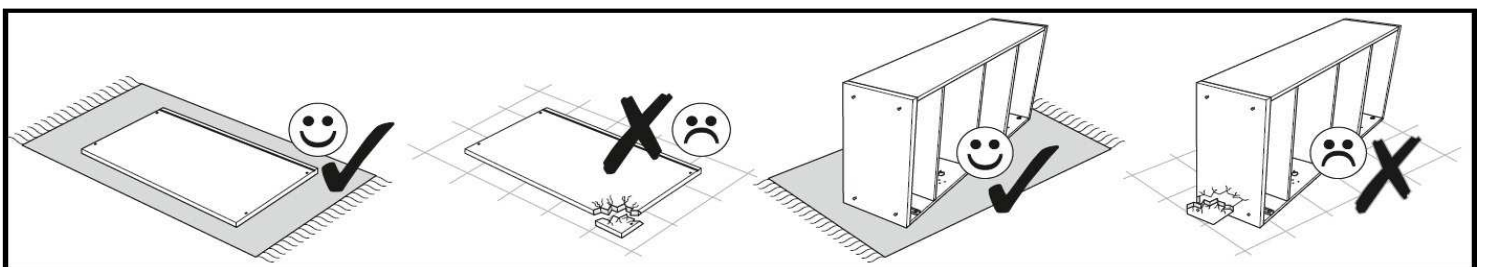

ARCOS

ARCOS 01

OP-172

Table accessories / Accessoires tabel

ARCOS 01

 A1	6,3 X 13  E13	 G	8 x 30  K	10 X 50  W60 K1
 KN L350	 KR L350	15 x 12  M	h = 200mm  NS	 PE
 PKR 3 x 16mm	 PWK	 ST	6 x 34 mm  T	3,5 x 13  MW13
 W3	 Z	 ZPH		

Elements / Onderdelen				Accessories / Accessoires	
SYMBOL/SYMBOL	LENGTH/LENGTE	WIDTH/BREEDTE	QUANTITY/AANTAL	SYMBOL / SYMBOL	QUANTITY / AANTAL
BL [1]	380	311	1	A1	1
BP [2]	380	311	1	E13	20
FT [3]	522	310	2	G	12
FTS [4]	548	167	1	K	18
KBL [5]	350	100	1	K1	1
KBP [6]	350	100	1	KN	8
KD [7]	508	354	1	KR	1
KT [8]	480	100	1	M	18
P1 [9]	360	264	1	MW13	10
P2 [10]	360	264	1	NS=200mm	5
PC [11]	1574	274	1	PE	4
PPO [12]	536	360	1	PKR (L=350mm)	2
WD [13]	1568	380	1	PWK (L=350mm)	2
WG [14]	1568	380	1	ST	13
				T	18
				W3	10
				W60	1
				Z	18
				ZPH	4