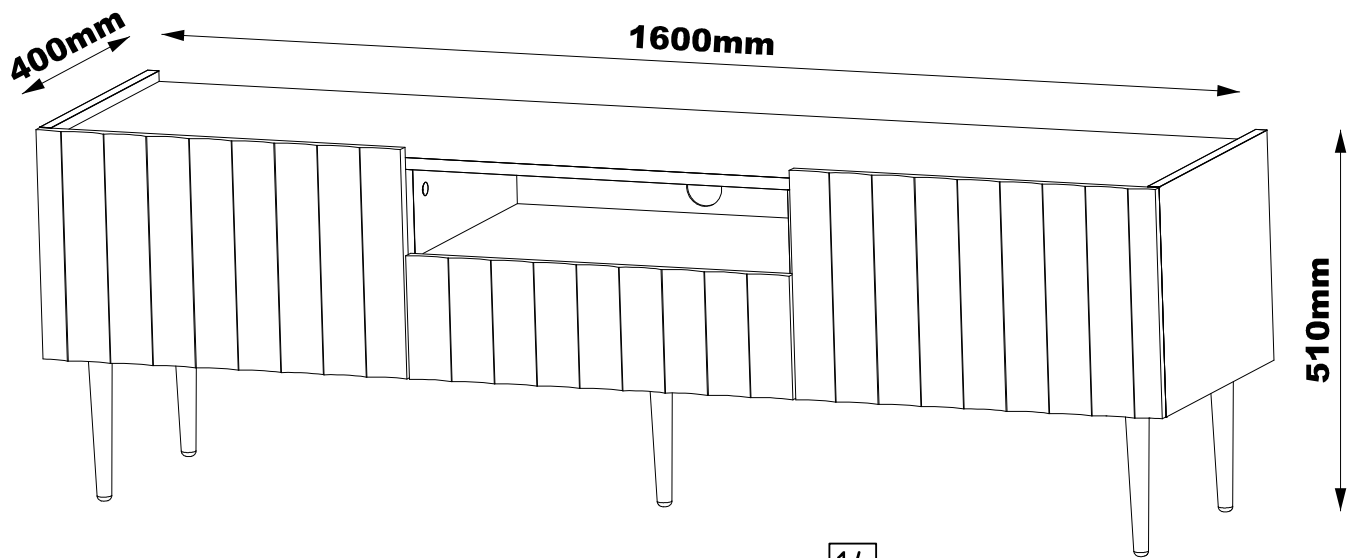

ARCOS

ARCOS 01

OP-172

Table accessories / Accessoires tabel

ARCOS 01

 A1	6,3 X 13  E13	 G	8 x 30  K	10 X 50  W60 K1
 KN L350	 KR L350	15 x 12  M	h = 200mm  NS	 PE
 PKR 3 x 16mm	 PWK	 ST	6 x 34 mm  T	3,5 x 13  MW13
 W3	 Z	 ZPH		

Elements / Onderdelen				Accessories / Accessoires	
SYMBOL/SYMBOL	LENGTH/LENGTE	WIDTH/BREEDTE	QUANTITY/AANTAL	SYMBOL / SYMBOL	QUANTITY / AANTAL
BL [1]	380	311	1	A1	1
BP [2]	380	311	1	E13	20
FT [3]	522	310	2	G	12
FTS [4]	548	167	1	K	18
KBL [5]	350	100	1	K1	1
KBP [6]	350	100	1	KN	8
KD [7]	508	354	1	KR	1
KT [8]	480	100	1	M	18
P1 [9]	360	264	1	MW13	10
P2 [10]	360	264	1	NS=200mm	5
PC [11]	1574	274	1	PE	4
PPO [12]	536	360	1	PKR (L=350mm)	2
WD [13]	1568	380	1	PWK (L=350mm)	2
WG [14]	1568	380	1	ST	13
				T	18
				W3	10
				W60	1
				Z	18
				ZPH	4