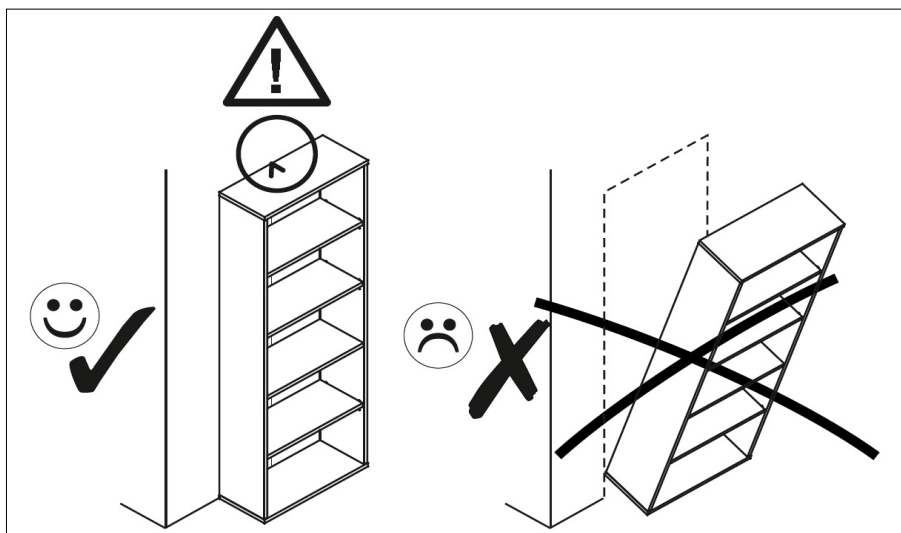

ARCOS

ARCOS 01

OP-172

Table accessories / Accessoires tabel

ARCOS 01

 A1	6,3 X 13  E13	 G	8 x 30  K	10 X 50  W60 K1
 KN L350	 KR L350	15 x 12  M	h = 200mm  NS	 PE
 PKR 3 x 16mm	 PWK	 ST	6 x 34 mm  T	3,5 x 13  MW13
 W3	 Z	 ZPH		

Elements / Onderdelen				Accessories / Accessoires	
SYMBOL/SYMBOL	LENGTH/LENGTE	WIDTH/BREEDTE	QUANTITY/AANTAL	SYMBOL / SYMBOL	QUANTITY / AANTAL
BL [1]	380	311	1	A1	1
BP [2]	380	311	1	E13	20
FT [3]	522	310	2	G	12
FTS [4]	548	167	1	K	18
KBL [5]	350	100	1	K1	1
KBP [6]	350	100	1	KN	8
KD [7]	508	354	1	KR	1
KT [8]	480	100	1	M	18
P1 [9]	360	264	1	MW13	10
P2 [10]	360	264	1	NS=200mm	5
PC [11]	1574	274	1	PE	4
PPO [12]	536	360	1	PKR (L=350mm)	2
WD [13]	1568	380	1	PWK (L=350mm)	2
WG [14]	1568	380	1	ST	13
				T	18
				W3	10
				W60	1
				Z	18
				ZPH	4