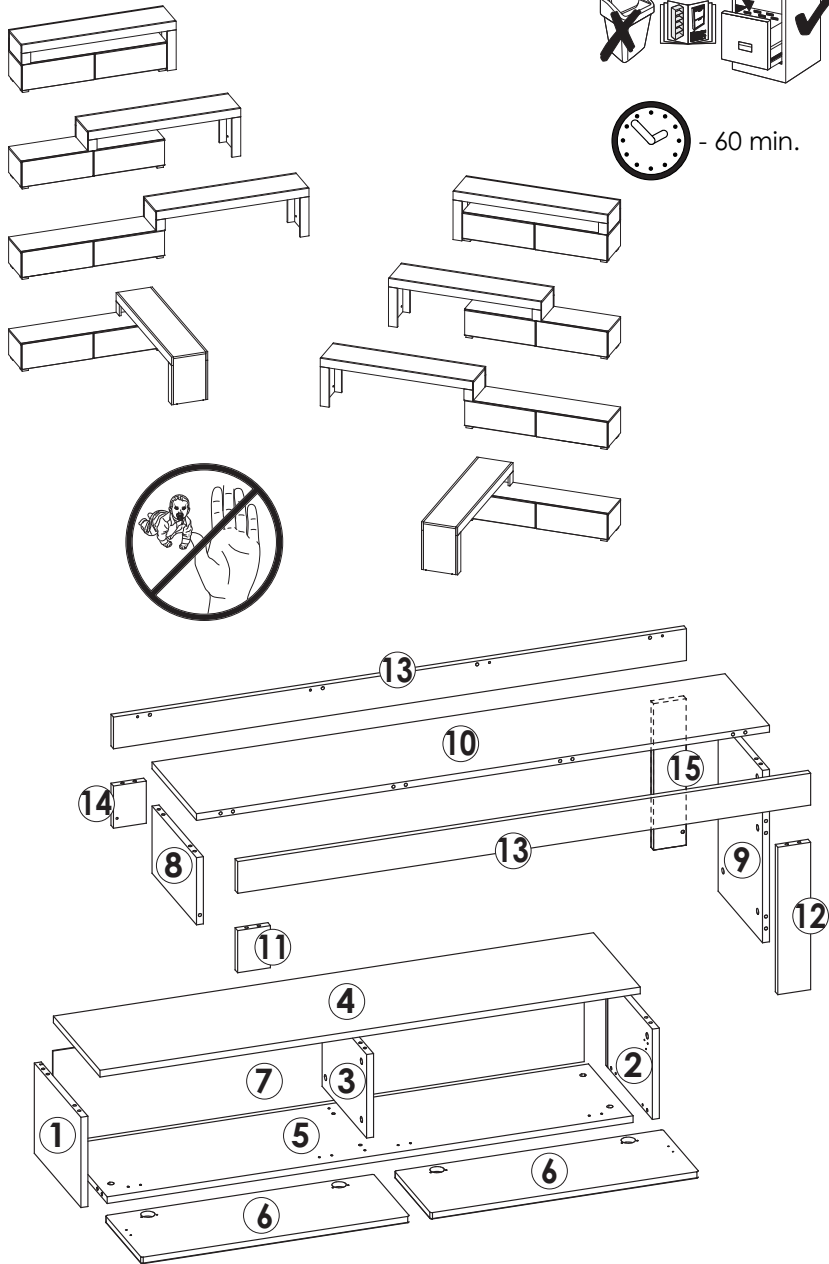

RTV 148 - 280

- 60 min.

ā &@

{ {

1	JÊH	FGÊJ	øF
2	JÊH	FGÊJ	øF
3	îÊî	FGÊî	øF
4	íîÊG	FGÊJ	øF
5	íHÊî	FGÊî	øF
6	GÊî	JÊî	øG
7	íîÊG	IJÊG	øF
8	îÊî	FGÊJ	øF
9	FîÊ€	FGÊJ	øF
10	íîÊî	FGÊJ	øF
11	HÊî	HÊG	øF
12	HÊî	FIÊî	øF
13	HÊî	íîÊî	øG
14	HÊî	HÊG	øF
15	HÊî	FIÊî	øF

1	237	330	x1
2	237	330	x1
3	218	317	x1
4	1400	330	x1
5	1362	317	x1
6	698	248	x2
7	1385	245	x1
8	162	330	x1
9	432	330	x1
10	1485	330	x1
11	85	97	x1
12	85	365	x1
13	85	1485	x2
14	85	97	x1
15	85	365	x1

n15	p16
3x16	
x2	x1

h3	k1	c1
x6	x36	x2

			e0	e1	f1	c8	n13
			x30	x30	x30	x5	3,5x22
			x12	~10	x2	x10	x10
z0	n2	z1	n1	w1	p10	n7	s3
x4	x8	x4	4x16				

5
▼

6
▼

7
▼

8
▼

11

12