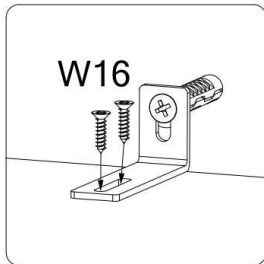

Elements				Accessories	
SYMBOL	LENGTH	WIDTH	QUANTITY	SYMBOL	QUANTITY
BL [1]	70.24	15.75	1	A1	1
BP [2]	70.24	15.75	1	E3	4
CD [3]	22.32	5.28	1	G	52
FT [4]	22.13	22.13	1	K	12
FT1 [5]	33.31	5.91	1	K1	1
FT2 [6]	33.31	5.91	1	KN	2
LD [7]	22.32	3.94	1	KR	1
P1 [8]	22.32	7.09	1	M	20
PC1 [9]	23.39	22.8	1	OB	2
PC2 [10]	11.69	34.69	1	OB2	2
PC3 [11]	11.69	34.69	1	PE	5
PK [12]	22.24	14.65	1	PP	4
PPI01 [13]	22.32	15.75	1	PP3	8
PPI02 [14]	22.32	15.04	1	SL	5
PS [15]	22.24	14.57	2	T	20
SF [16]	33.31	13.46	1	TP	6
WD [17]	22.32	15.75	1	W10	6
WG [18]	23.62	15.75	1	W16	12
				W60	1
				Z	20
				Z5	14
				ZPWH	5

2.

3.

4.

5.

6.

9.

i

10.