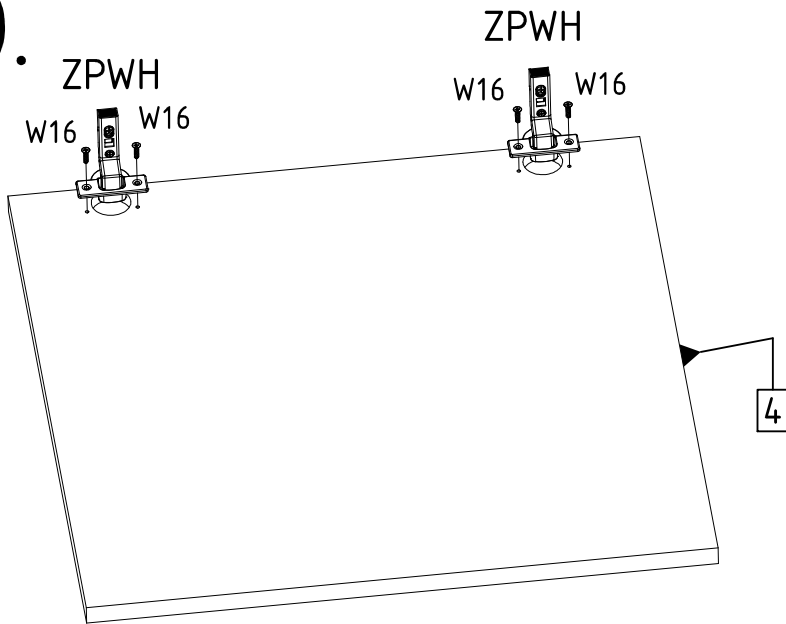

Elements				Accessories	
SYMBOL	LENGTH	WIDTH	QUANTITY	SYMBOL	QUANTITY
BL [1]	70.24	15.75	1	A1	1
BP [2]	70.24	15.75	1	E3	4
CD [3]	22.32	5.28	1	G	52
FT [4]	22.13	22.13	1	K	12
FT1 [5]	33.31	5.91	1	K1	1
FT2 [6]	33.31	5.91	1	KN	2
LD [7]	22.32	3.94	1	KR	1
P1 [8]	22.32	7.09	1	M	20
PC1 [9]	23.39	22.8	1	OB	2
PC2 [10]	11.69	34.69	1	OB2	2
PC3 [11]	11.69	34.69	1	PE	5
PK [12]	22.24	14.65	1	PP	4
PPI01 [13]	22.32	15.75	1	PP3	8
PPI02 [14]	22.32	15.04	1	SL	5
PS [15]	22.24	14.57	2	T	20
SF [16]	33.31	13.46	1	TP	6
WD [17]	22.32	15.75	1	W10	6
WG [18]	23.62	15.75	1	W16	12
				W60	1
				Z	20
				Z5	14
				ZPWH	5

2.

3.

4.

5.

6.

9.

i

10.