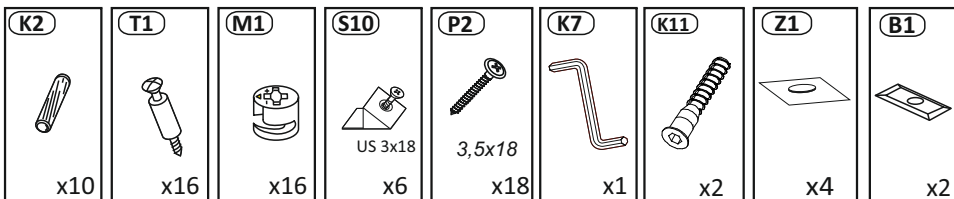

RTV VIGO

- 60 min.

①	282	350	x1
②	282	350	x1
③	1800	350	x1
④	1766	330	x1
⑤	216	330	x1
⑥	896	140	x2
⑦	896	67	x2
⑧	888	237	x2

BAG 1

BAG 2

BAG 3

5

6