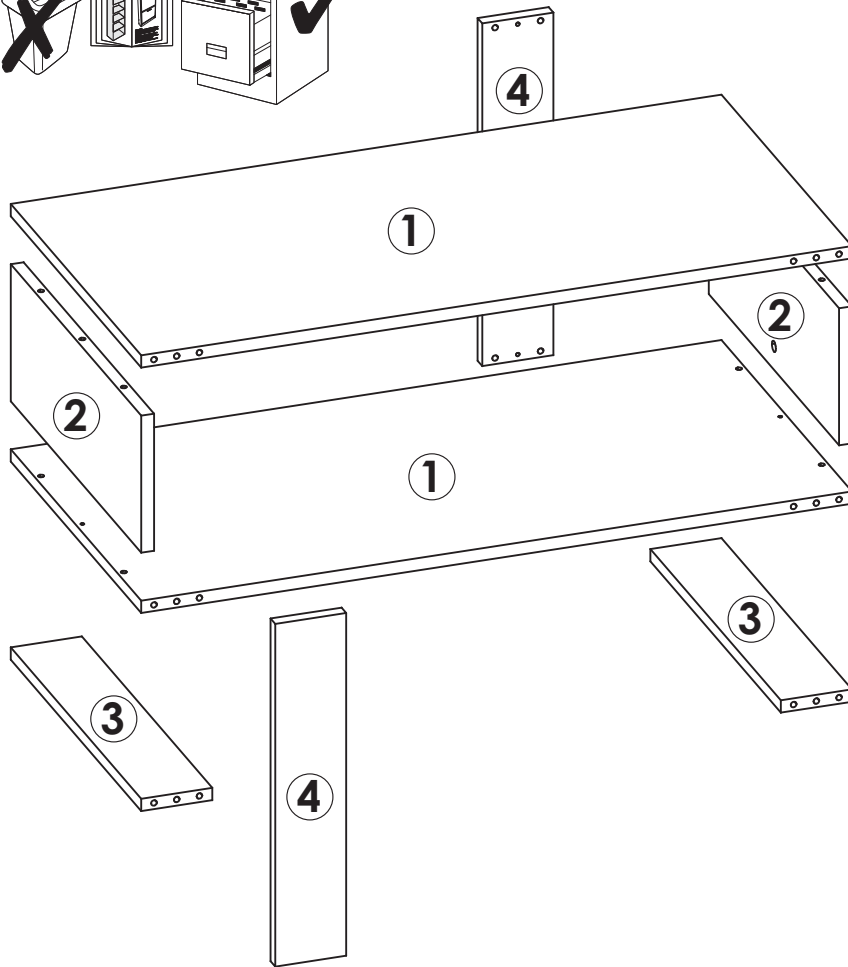

UTOPIA COFFEE TABLE

	mm	inch	
①	1200 x 600	47,24x23,62	x2
②	600 x 163	23,62x6,42	x2
③	600 x 100	23,62x3,94	x2
④	500 x 100	19,68x3,94	x4

max.
20 kg

c5	e0	e1	f1	k1	m
x4	x16	x16	x16	x32	x1

3

4