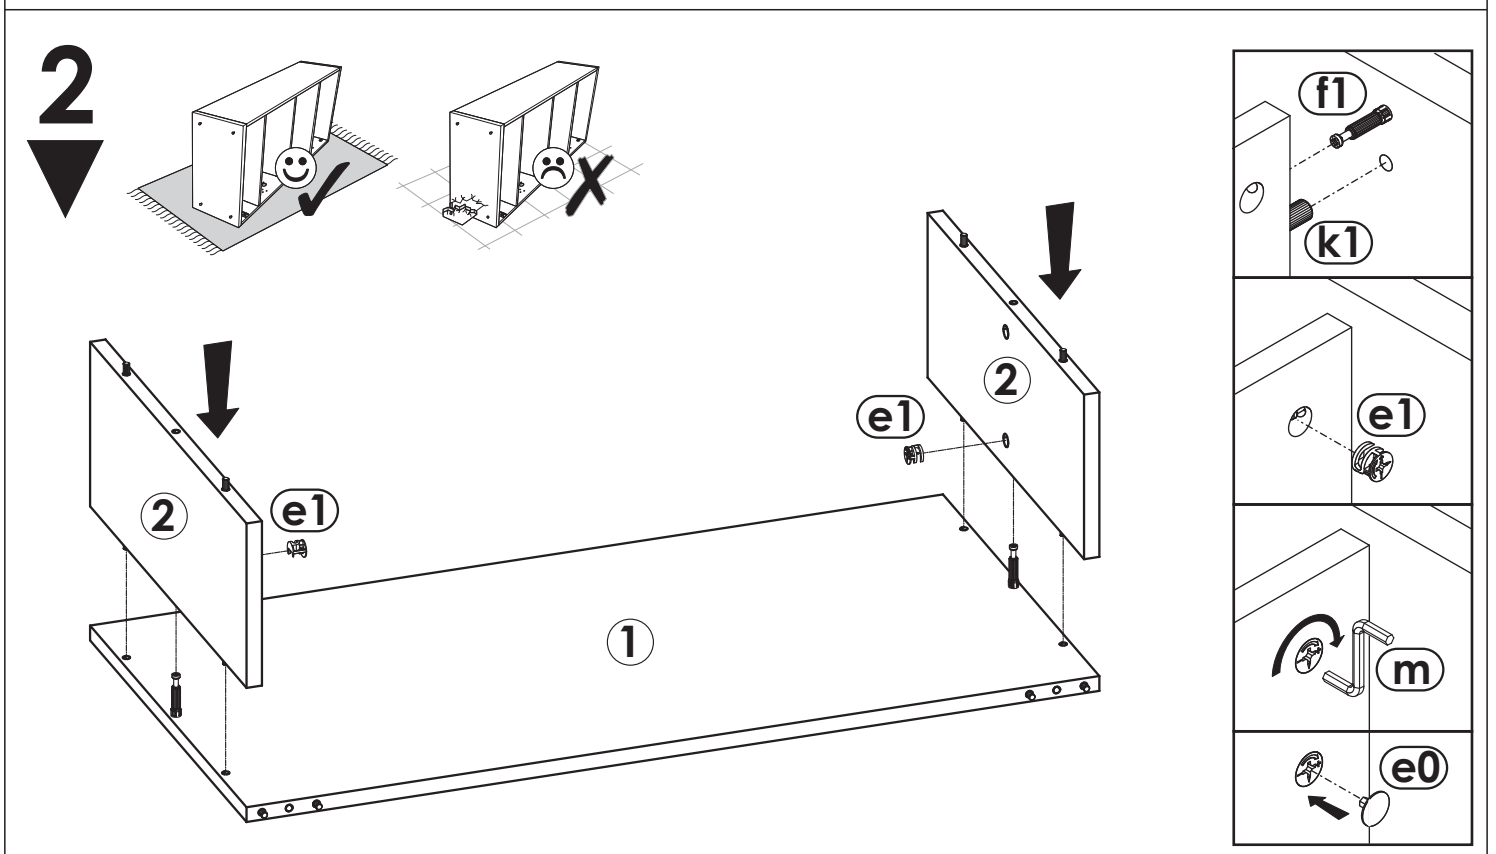

UTOPIA COFFEE TABLE

	mm	inch	
①	1200 x 600	47,24x23,62	x2
②	600 x 163	23,62x6,42	x2
③	600 x 100	23,62x3,94	x2
④	500 x 100	19,68x3,94	x4

max.
20 kg

c5	e0	e1	f1	k1	m
x4	x16	x16	x16	x32	x1

3

4