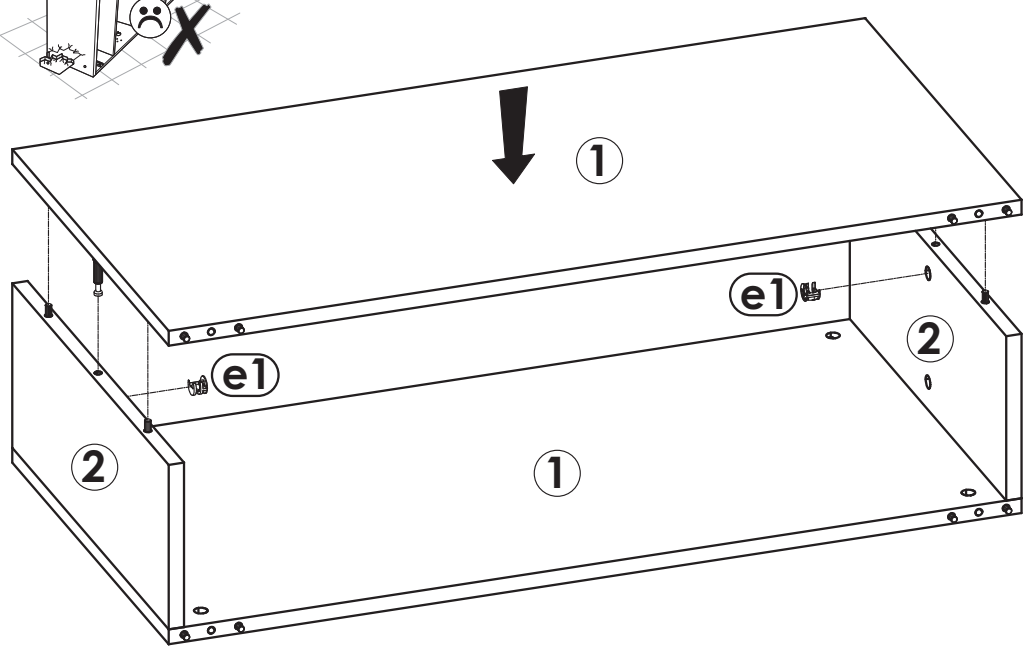

UTOPIA COFFEE TABLE

	mm	inch	
①	1200 x 600	47,24x23,62	x2
②	600 x 163	23,62x6,42	x2
③	600 x 100	23,62x3,94	x2
④	500 x 100	19,68x3,94	x4

max.
20 kg

c5	e0	e1	f1	k1	m
x4	x16	x16	x16	x32	x1

3

4