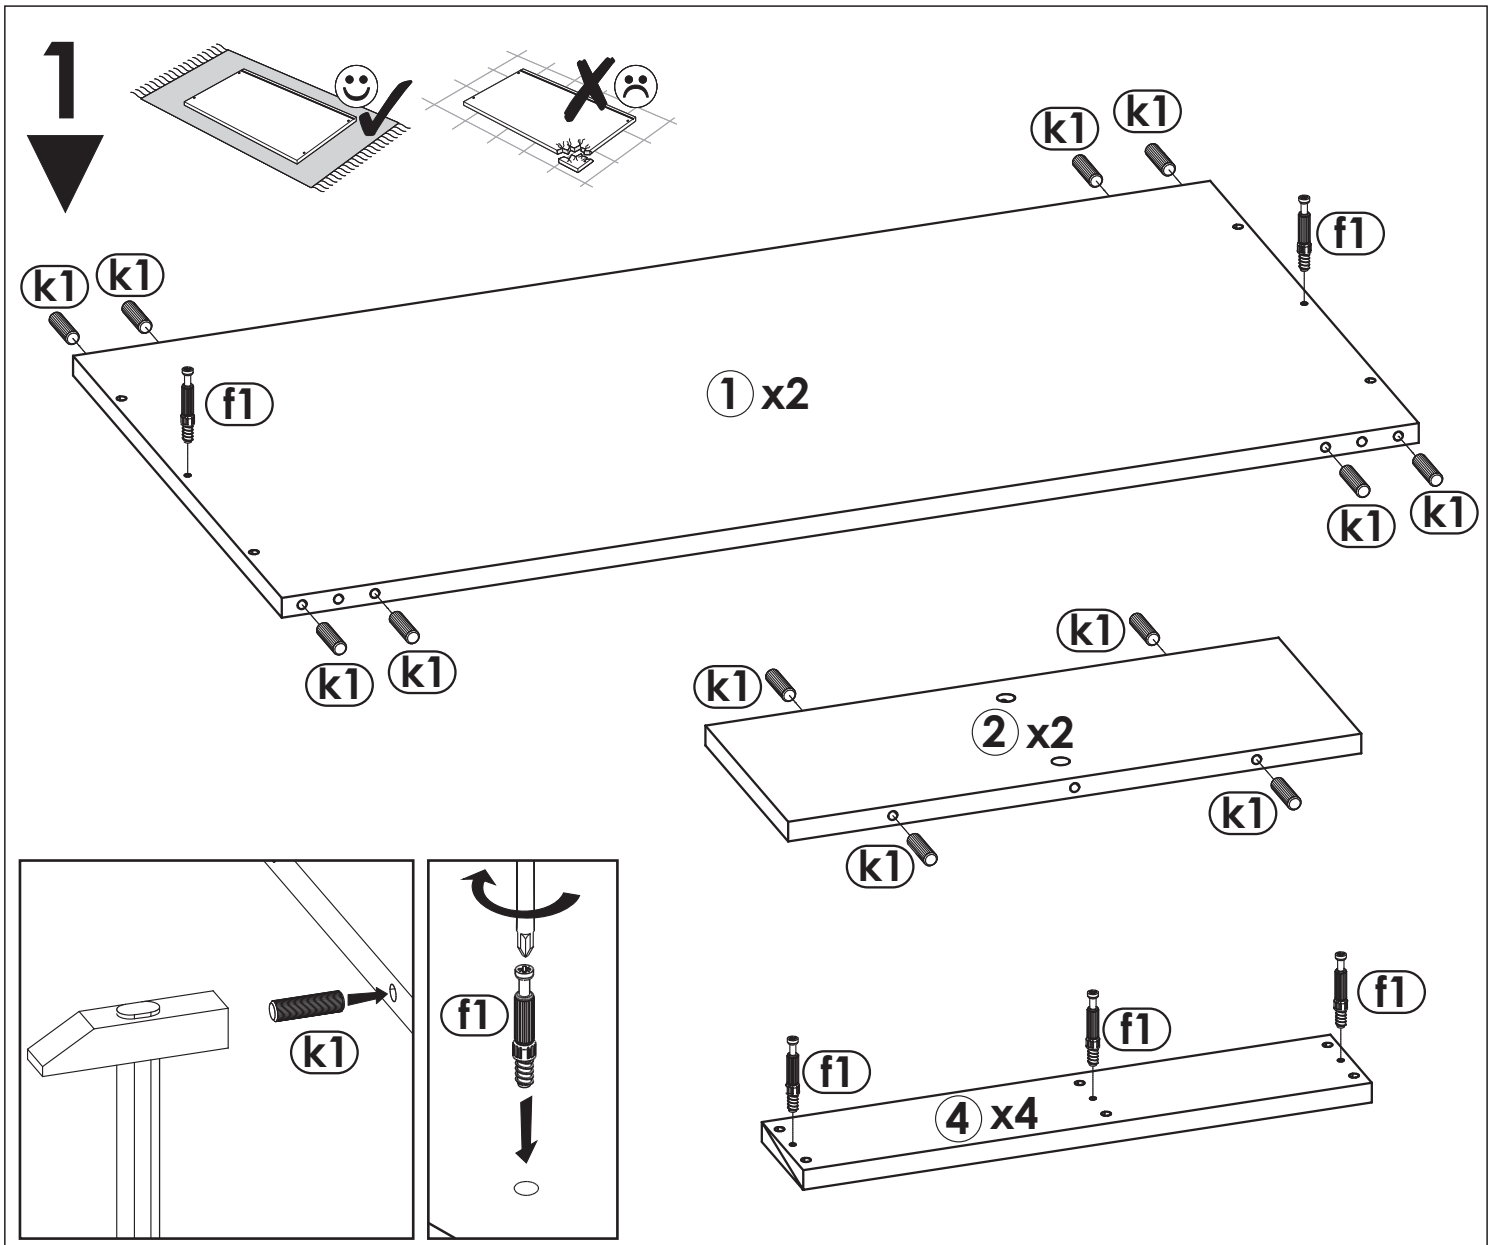

UTOPIA COFFEE TABLE

	mm	inch	
①	1200 x 600	47,24x23,62	x2
②	600 x 163	23,62x6,42	x2
③	600 x 100	23,62x3,94	x2
④	500 x 100	19,68x3,94	x4

max.
20 kg

c5	e0	e1	f1	k1	m
x4	x16	x16	x16	x32	x1

3

4