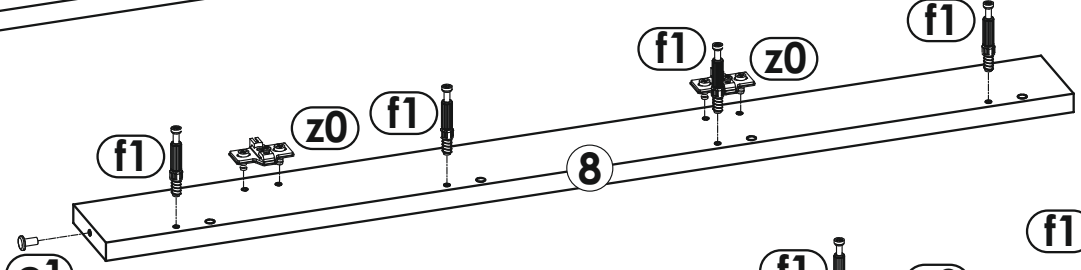

# COMMODE 2D LED

- 60 min.

①	957	330	x1
②	683	317	x1
③	957	330	x1
④	1070	330	x1
⑤	1033	317	x1
⑥	507	310	x2
⑦	1033	317	x1
⑧	890	85	x1
⑨	1070	85	x1
⑩	890	85	x1
⑪	713	446	x2
⑫	705	528	x2
⑬	1056	240	x1

\* tylko  
w wersji  
LED

led3*		h3	h4	d1
x1		x8	x12	x8
e0	e1	f1	k1	c8
x28	x28	x28	x28	x2
z0	n2	z4	n1	w1
x4	x8	x4	x12	~40
s3	c1	n13		
x2	x6	x4		

3

4

9

10