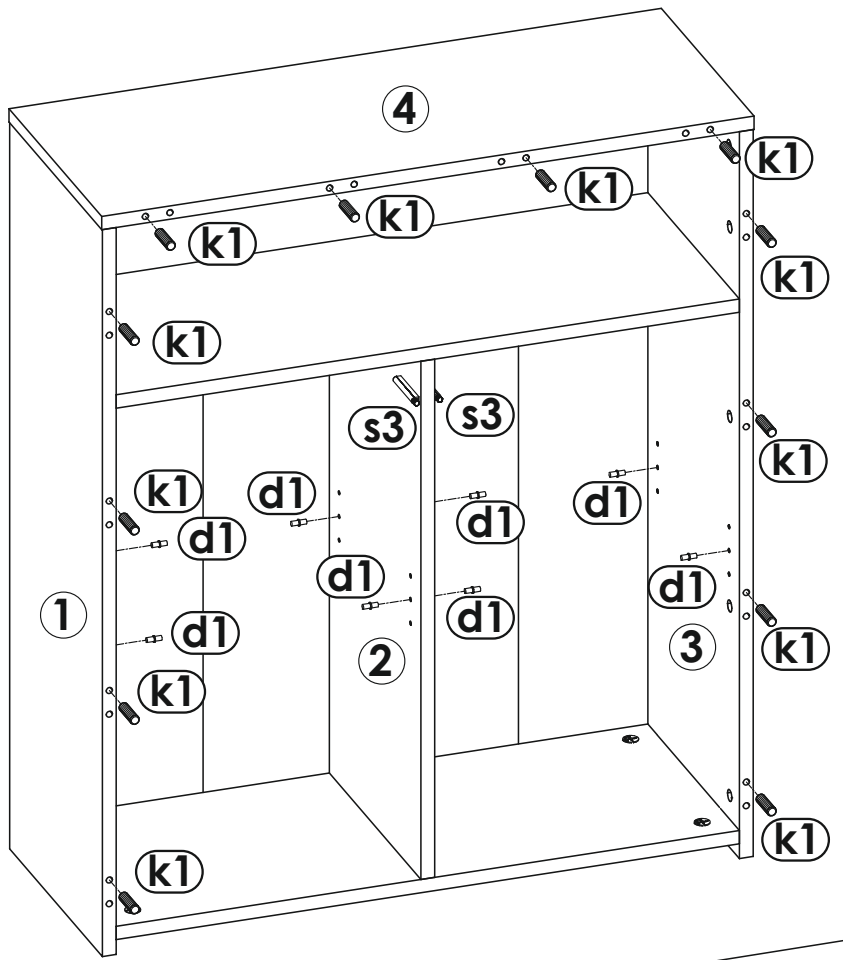

# COMMODE 2D LED

- 60 min.

①	957	330	x1
②	683	317	x1
③	957	330	x1
④	1070	330	x1
⑤	1033	317	x1
⑥	507	310	x2
⑦	1033	317	x1
⑧	890	85	x1
⑨	1070	85	x1
⑩	890	85	x1
⑪	713	446	x2
⑫	705	528	x2
⑬	1056	240	x1

\* tylko  
w wersji  
LED

led3*		h3	h4	d1
x1		x8	x12	x8
e0	e1	f1	k1	c8
x28	x28	x28	x28	x2
z0	n2	z4	n1	w1
x4	x8	x4	x12	~40
s3	c1	n13		
x2	x6	x4		

3

4

9

10