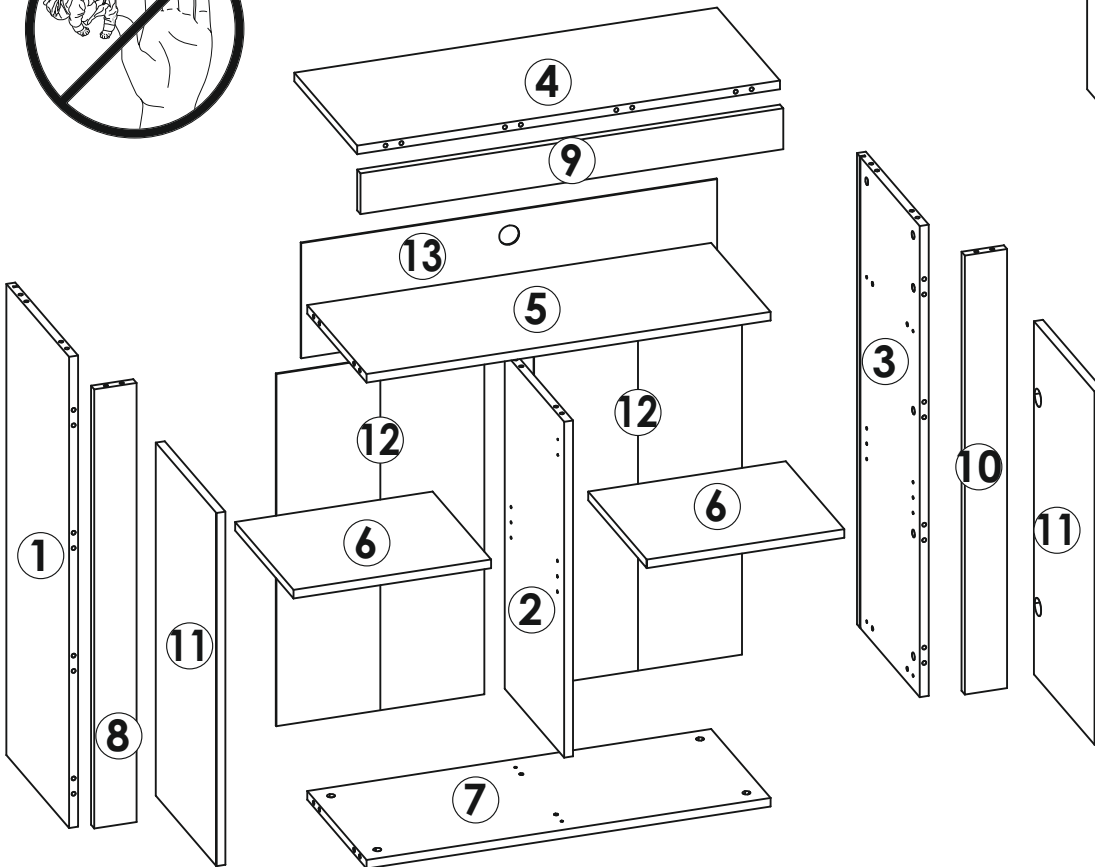

# COMMODE 2D LED

- 60 min.

①	957	330	x1
②	683	317	x1
③	957	330	x1
④	1070	330	x1
⑤	1033	317	x1
⑥	507	310	x2
⑦	1033	317	x1
⑧	890	85	x1
⑨	1070	85	x1
⑩	890	85	x1
⑪	713	446	x2
⑫	705	528	x2
⑬	1056	240	x1

\* tylko  
w wersji  
LED

led3*		h3	h4	d1
x1		x8	x12	x8
e0	e1	f1	k1	c8
x28	x28	x28	x28	x2
z0	n2	z4	n1	w1
x4	x8	x4	x12	~40
s3	c1	n13		
x2	x6	x4		

3

4

9

10