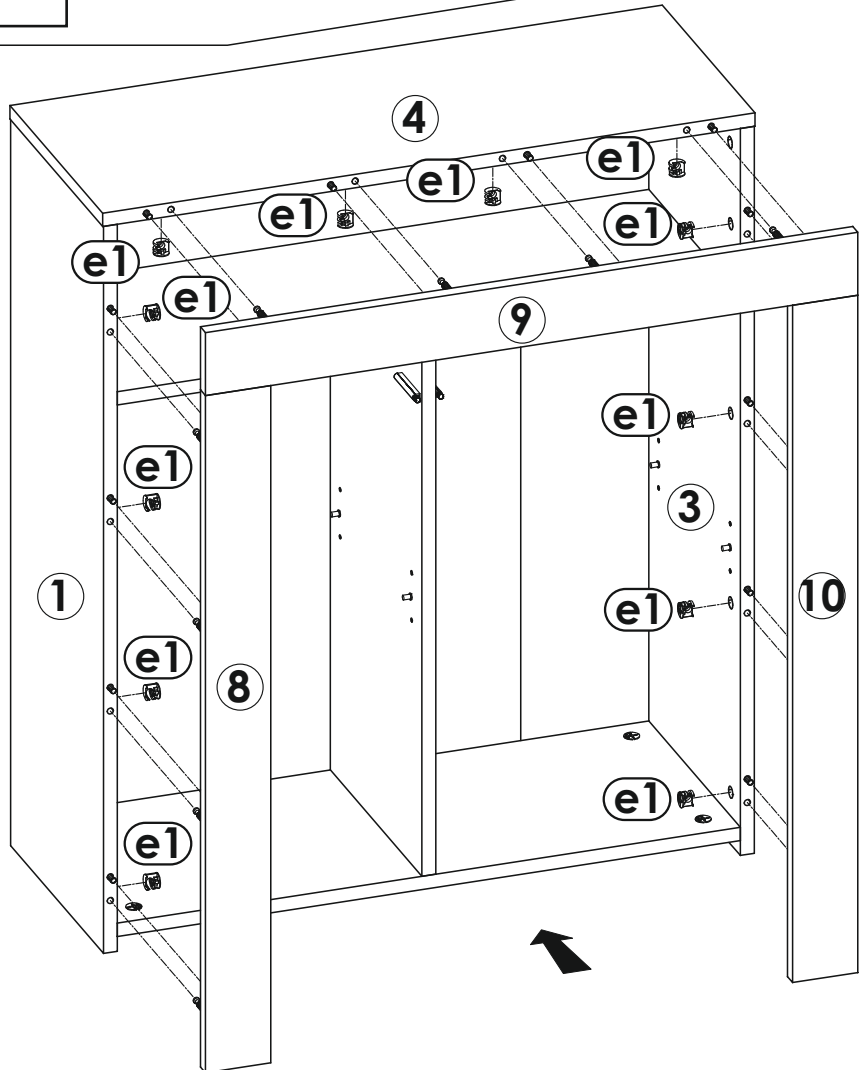

# COMMODE 2D LED

- 60 min.

①	957	330	x1
②	683	317	x1
③	957	330	x1
④	1070	330	x1
⑤	1033	317	x1
⑥	507	310	x2
⑦	1033	317	x1
⑧	890	85	x1
⑨	1070	85	x1
⑩	890	85	x1
⑪	713	446	x2
⑫	705	528	x2
⑬	1056	240	x1

\* tylko  
w wersji  
LED

led3*		h3	h4	d1
x1		x8	x12	x8
e0	e1	f1	k1	c8
x28	x28	x28	x28	x2
z0	n2	z4	n1	w1
x4	x8	x4	x12	~40
s3	c1	n13		
x2	x6	x4		

3

4

9

10