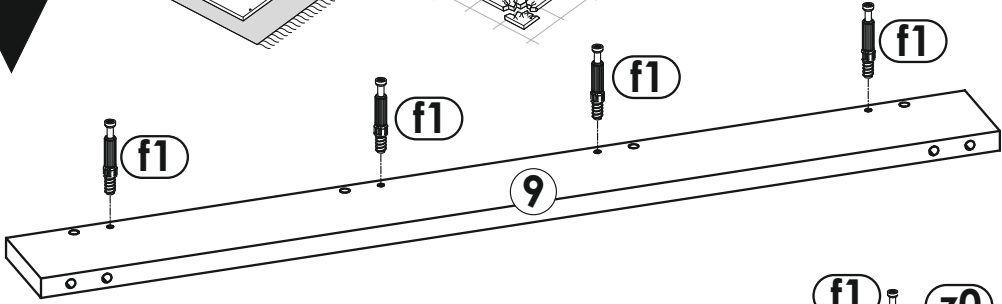

# COMMODE 2D LED

- 60 min.

①	957	330	x1
②	683	317	x1
③	957	330	x1
④	1070	330	x1
⑤	1033	317	x1
⑥	507	310	x2
⑦	1033	317	x1
⑧	890	85	x1
⑨	1070	85	x1
⑩	890	85	x1
⑪	713	446	x2
⑫	705	528	x2
⑬	1056	240	x1

\* tylko  
w wersji  
LED

led3*		h3	h4	d1
x1		x8	x12	x8
e0	e1	f1	k1	c8
x28	x28	x28	x28	x2
z0	n2	z4	n1	w1
x4	x8	x4	x12	~40
s3	c1	n13		
x2	x6	x4		

3

4

9

10