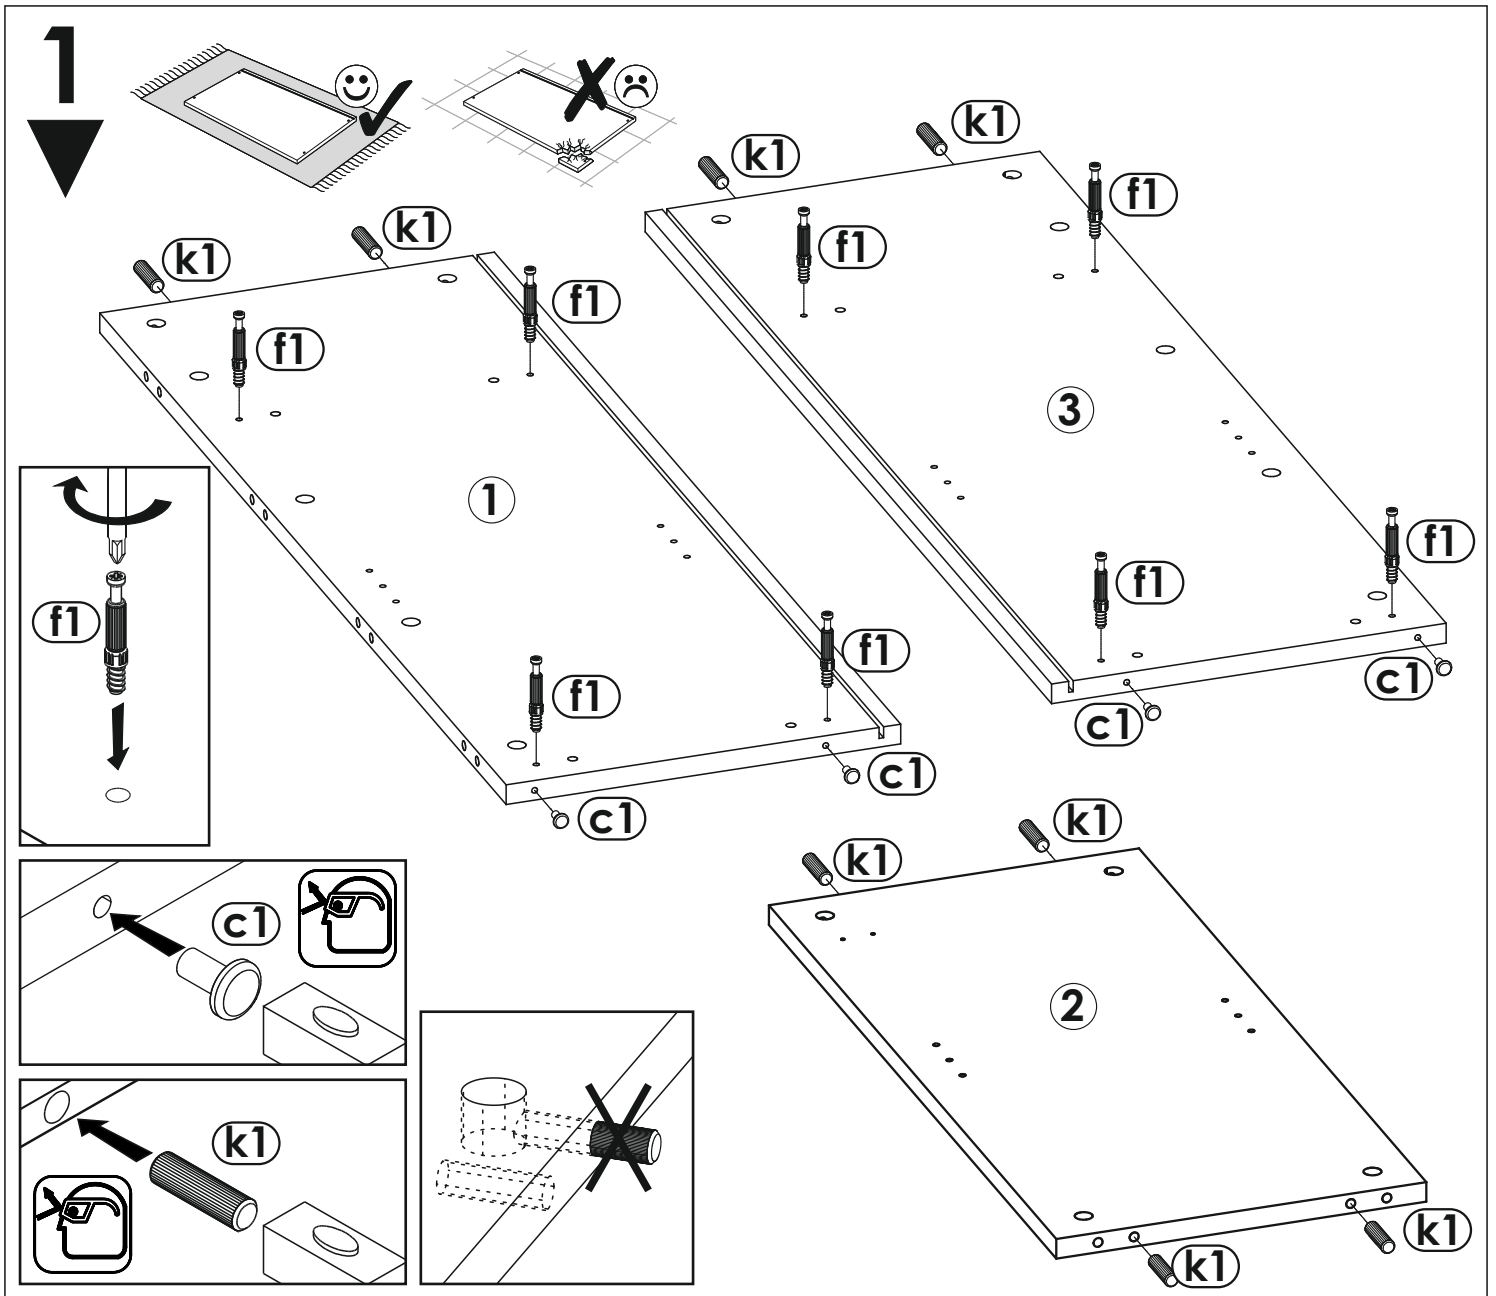

# COMMODE 2D LED

- 60 min.

①	957	330	x1
②	683	317	x1
③	957	330	x1
④	1070	330	x1
⑤	1033	317	x1
⑥	507	310	x2
⑦	1033	317	x1
⑧	890	85	x1
⑨	1070	85	x1
⑩	890	85	x1
⑪	713	446	x2
⑫	705	528	x2
⑬	1056	240	x1

\* tylko  
w wersji  
LED

led3*		h3	h4	d1
x1		x8	x12	x8
e0	e1	f1	k1	c8
x28	x28	x28	x28	x2
z0	n2	z4	n1	w1
x4	x8	x4	x12	~40
s3	c1	n13		
x2	x6	x4		

3

4

9

10