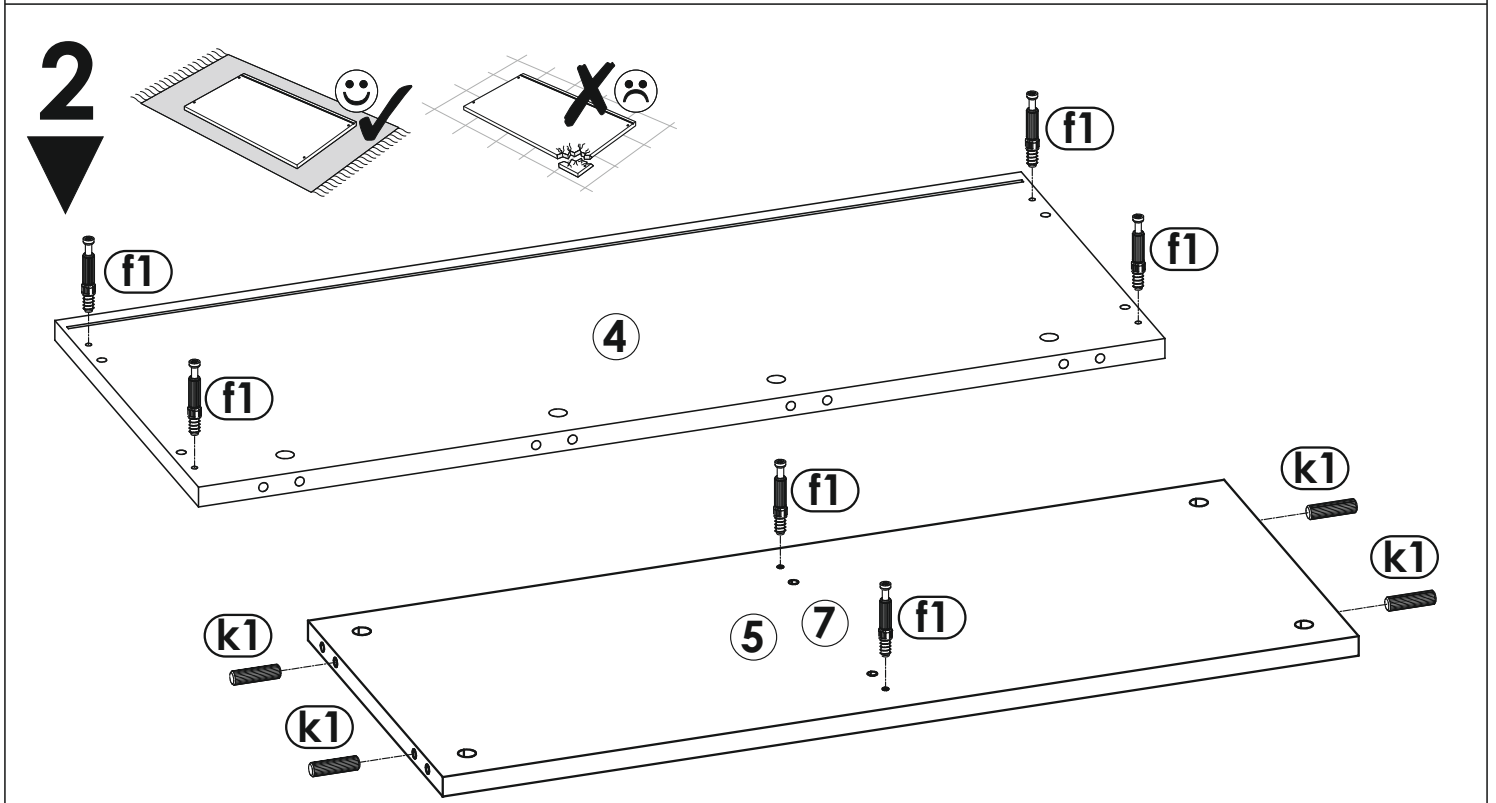

# COMMODE 2D LED

- 60 min.

①	957	330	x1
②	683	317	x1
③	957	330	x1
④	1070	330	x1
⑤	1033	317	x1
⑥	507	310	x2
⑦	1033	317	x1
⑧	890	85	x1
⑨	1070	85	x1
⑩	890	85	x1
⑪	713	446	x2
⑫	705	528	x2
⑬	1056	240	x1

\* tylko  
w wersji  
LED

led3*		h3	h4	d1
x1		x8	x12	x8
e0	e1	f1	k1	c8
x28	x28	x28	x28	x2
z0	n2	z4	n1	w1
x4	x8	x4	x12	~40
s3	c1	n13		
x2	x6	x4		

3

4

9

10