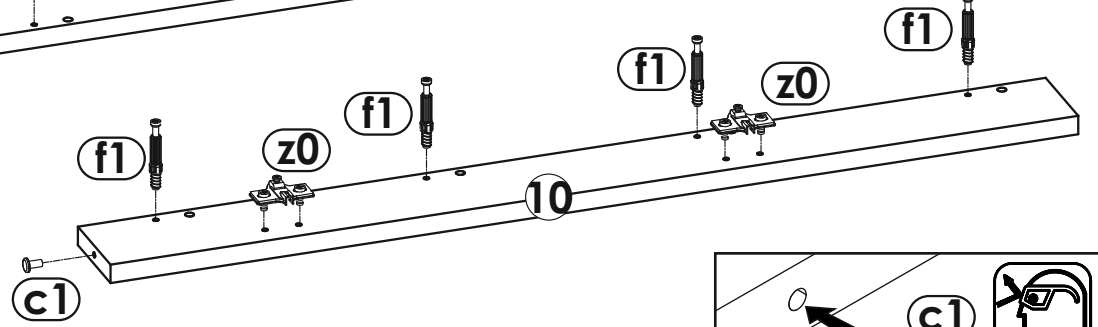

# COMMODE 2D LED

- 60 min.

①	957	330	x1
②	683	317	x1
③	957	330	x1
④	1070	330	x1
⑤	1033	317	x1
⑥	507	310	x2
⑦	1033	317	x1
⑧	890	85	x1
⑨	1070	85	x1
⑩	890	85	x1
⑪	713	446	x2
⑫	705	528	x2
⑬	1056	240	x1

\* tylko  
w wersji  
LED

led3*		h3	h4	d1
x1		x8	x12	x8
e0	e1	f1	k1	c8
x28	x28	x28	x28	x2
z0	n2	z4	n1	w1
x4	x8	x4	x12	~40
s3	c1	n13		
x2	x6	x4		

3

4

9

10