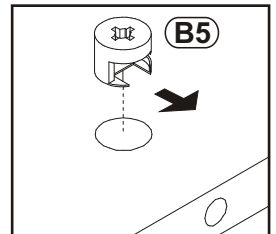

2

3

MILANO CARB CLASSIC WALL MOUNTED
FLOATING TV STAND

4

B5	Ø19/32"x15/32"	A1	Ø5/16"x1 27/64"	ZXP	
x2		x4		x1	
	Ø15x12		Ø8x36		

5

D10	US09/64"x33/64"	B5	Ø19/32"x15/32"	A1	Ø5/16"x1 27/64"	BO1	
x3		x4		x4		x1	
	USØ3,5x13		Ø15x12		Ø8x36		