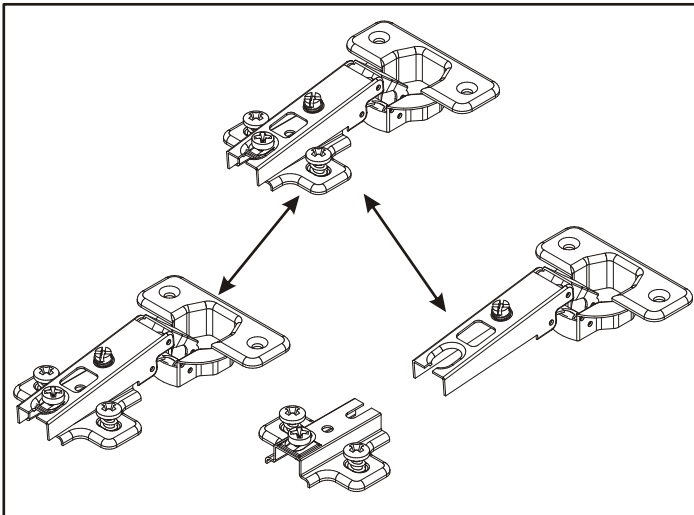

NO	Inch			Col.-No	Qty
1	16 19/64	13 5/64	5/8	1	1
2	16 19/64	13 5/64	5/8	1	1
3	62 63/64	13 5/64	5/8	2	1
4	62 63/64	13 5/64	5/8	2	1
5	8 31/32	13 5/64	5/8	1	1
6	6 11/16	12 19/32	5/8	1	1
7	6 11/16	12 19/32	5/8	1	1
8	61 21/32	13 5/64	5/8	2	1
9	57 1/4	10 5/64	5/8	2	1
10	63 1/32	2 3/4	45/64	2	1
11	14 27/32	2 3/4	45/64	1	1
12	14 27/32	2 3/4	45/64	1	1
13	62 43/64	10	1/8	2	1

90 min

MILANO CARB CLASSIC WALL MOUNTED
FLOATING TV STAND

MILANO CARB CLASSIC WALL MOUNTED
FLOATING TV STAND

A1 x28 Ø5/16"x1 27/64" Ø8x36	B11 x4 Ø9/32"x1 31/32" Ø7x50	G4 x4	B4 x29	B5 x29 Ø19/32"x15/32" Ø15x12	G5 x29
ZXL x2	ZXP x2	BO1 x1	T3/T5 x2	E21 x3 Ø1 3/8" Ø35 H=0	E2 x3 H=0
I2 x6	KR5 SFXP x6 Ø 25/64"/1 31/32" x2 23/64" Ø10/50x60	D10 x15 USØ9/64"x33/64" USØ3,5x13	B3 x29 Ø1/16"x63/64" Ø1,4x25	LZ3 x1	SQ x3
G2 x1	SZ9 x1 L=18 3/16" L=1562 mm				

1

B4 x2	B5 x6 Ø19/32"x15/32" Ø15x12	A1 x4 Ø5/16"x1 27/64" Ø8x36	ZXL x1
----------	--------------------------------------	--------------------------------------	-----------

MILANO CARB CLASSIC WALL MOUNTED
FLOATING TV STAND

2

3

MILANO CARB CLASSIC WALL MOUNTED
FLOATING TV STAND

4

B5	Ø19/32"x15/32"	A1	Ø5/16"x1 27/64"	ZXP	
x2		x4		x1	
	Ø15x12		Ø8x36		

5

D10	US09/64"x33/64"	B5	Ø19/32"x15/32"	A1	Ø5/16"x1 27/64"	BO1	
x3		x4		x4		x1	
	USØ3,5x13		Ø15x12		Ø8x36		