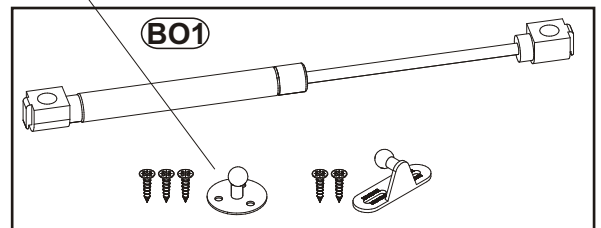

2

3

MILANO CARB CLASSIC WALL MOUNTED
FLOATING TV STAND

4

B5	Ø19/32"x15/32"	A1	Ø5/16"x1 27/64"	ZXP	
x2		x4		x1	
	Ø15x12		Ø8x36		

5

D10	US09/64"x33/64"	B5	Ø19/32"x15/32"	A1	Ø5/16"x1 27/64"	BO1	
x3		x4		x4		x1	
	USØ3,5x13		Ø15x12		Ø8x36		