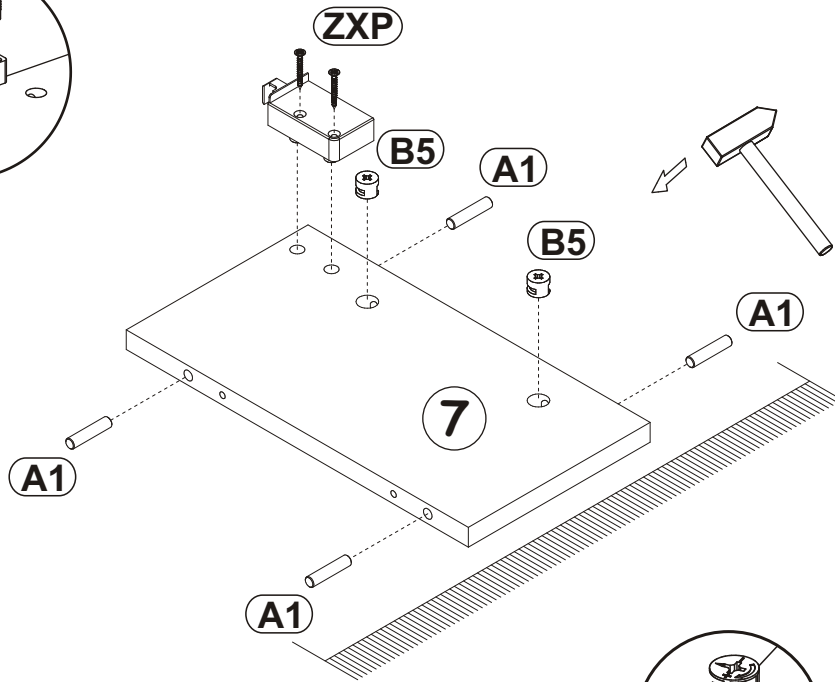

2

3

MILANO CARB CLASSIC WALL MOUNTED
FLOATING TV STAND

4

B5	Ø19/32"x15/32"	A1	Ø5/16"x1 27/64"	ZXP	
x2		x4		x1	
	Ø15x12		Ø8x36		

5

D10	US09/64"x33/64"	B5	Ø19/32"x15/32"	A1	Ø5/16"x1 27/64"	BO1	
x3		x4		x4		x1	
	USØ3,5x13		Ø15x12		Ø8x36		