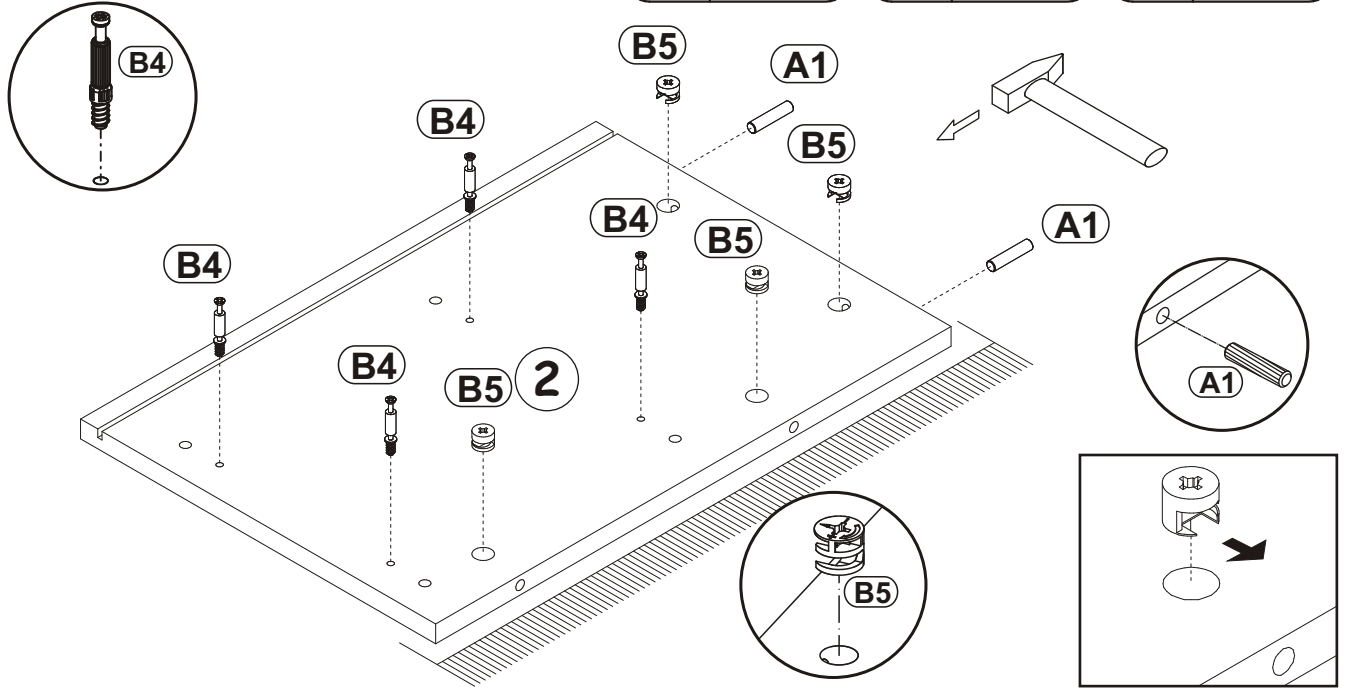

1

B4 x4		B5 x4	Ø19/32"x15/32" Ø15x12	A1 x2	Ø5/16"x1 27/64" Ø8x36
-----------------	--	-----------------	--------------------------	-----------------	--------------------------

MILANO CARB CLASSIC TV STAND

2

B4	
x4	

B5	 Ø19/32"x15/32" Ø15x12
x4	

A1	 Ø5/16"x1 27/64" Ø8x36
x2	

3

SQ	
x3	

B4	
x4	

B5	 Ø19/32"x15/32" Ø15x12
x5	