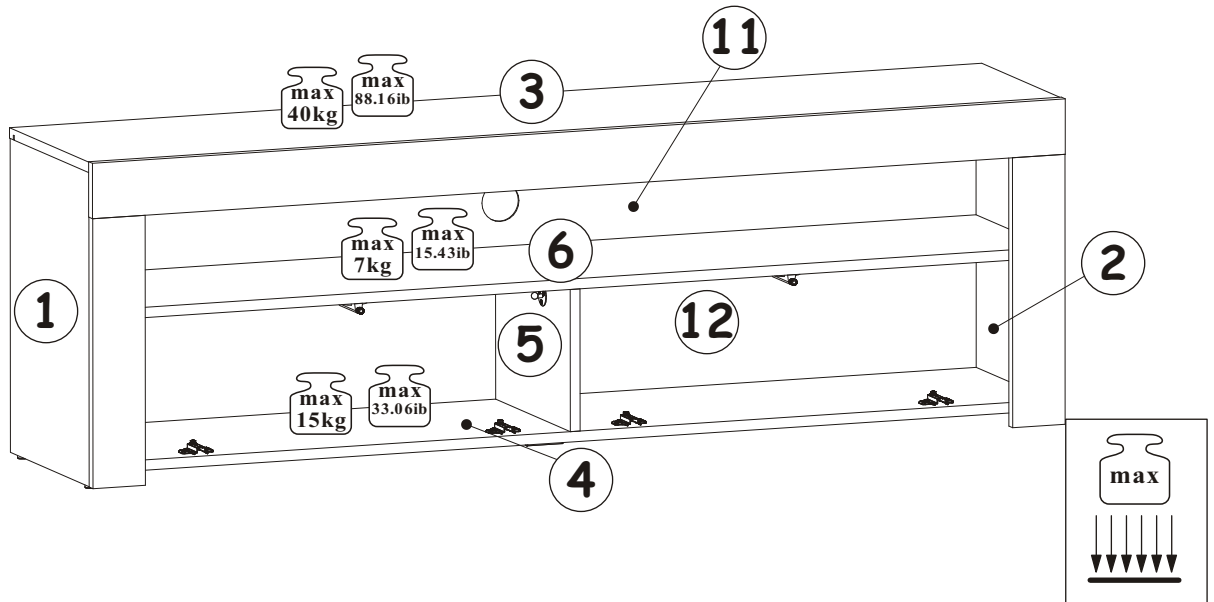

MILANO CARB CLASSIC TV STAND

NO	Dim			Col.-No	Qty
1	482	332	16	1	1
2	482	332	16	1	1
3	1576	332	16	2	1
4	1542	312	16	2	1
5	218	312	16	1	1
6	1542	312	16	2	1
7	698	246	16	1	2
8	1577	85	18	2	1
9	414	85	18	1	1
10	414	85	18	1	1
11	1554	226	3	2	1
12	1554	239	3	2	1

NO	Inch			Col.-No	Qty
1	18 31/32	13 5/64	5/8	1	1
2	18 31/32	13 5/64	5/8	1	1
3	62 3/64	13 5/64	5/8	2	1
4	60 45/64	12 9/32	5/8	2	1
5	8 37/64	12 9/32	5/8	1	1
6	60 45/64	12 9/32	5/8	2	1
7	27 31/64	9 11/16	5/8	1	2
8	62 3/32	3 11/32	45/64	2	1
9	16 19/64	3 11/32	45/64	1	1
10	16 19/64	3 11/32	45/64	1	1
11	61 3/16	8 57/64	1/8	2	1
12	61 3/16	9 13/32	1/8	2	1

90 min