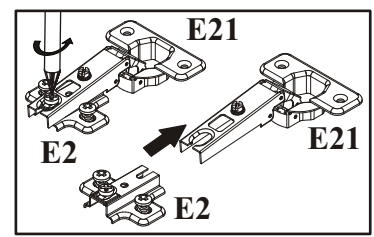

NO	Inch			Col.-No	Qty
1	18 31/32	13 5/64	5/8	1	1
2	18 31/32	13 5/64	5/8	1	1
3	62 3/64	13 5/64	5/8	2	1
4	60 45/64	12 9/32	5/8	2	1
5	8 37/64	12 9/32	5/8	1	1
6	60 45/64	12 9/32	5/8	2	1
7	27 31/64	9 11/16	5/8	1	2
8	62 3/32	3 11/32	45/64	2	1
9	16 19/64	3 11/32	45/64	1	1
10	16 19/64	3 11/32	45/64	1	1
11	61 3/16	8 57/64	1/8	2	1
12	61 3/16	9 13/32	1/8	2	1

90 min

MILANO CARB CLASSIC TV STAND

MILANO CARB CLASSIC TV STAND

A1 x20	Ø5/16"x1 27/64" Ø8x36	T3/T5 x2		I2 x4		B4 x25		B5 x25	Ø19/32"x15/32" Ø15x12	G5 x25	
BO1 x2		S1 x14		D10 x22	US09/64"x33/64" USØ3,5x13	G16 x8		E21 x4	Ø1 3/8" Ø35 H=0	E2 x4	 H=0
G2 x1		ST3 x1	2 23/64"x2 23/64" x63/64" 60x60x25	D6 x2	US09/64"x13/16" USØ3,5x30	UP13 x18	UPØ1/8"x5/8" UPØ3x16	LZ3 x1		SQ x3	

1

B4 x4		B5 x4	Ø19/32"x15/32" Ø15x12	A1 x2	Ø5/16"x1 27/64" Ø8x36
-----------------	--	-----------------	--------------------------	-----------------	--------------------------

MILANO CARB CLASSIC TV STAND