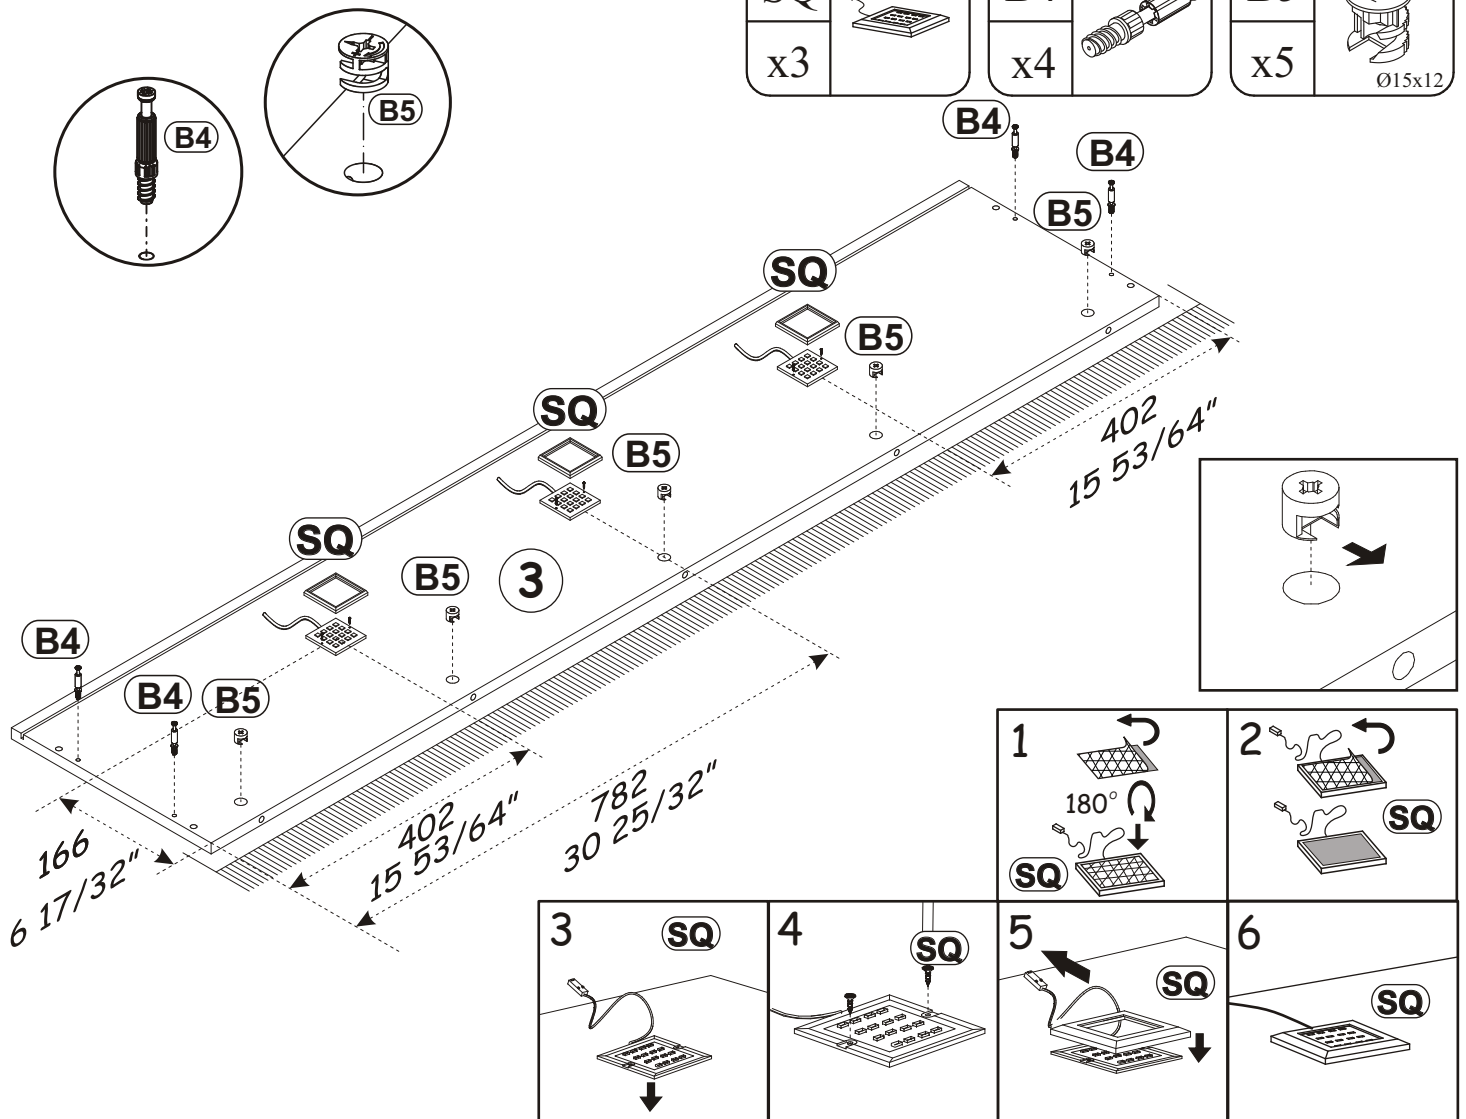

2

B4	
x4	

B5	 Ø19/32"x15/32" Ø15x12
x4	

A1	 Ø5/16"x1 27/64" Ø8x36
x2	

3

SQ	
x3	

B4	
x4	

B5	 Ø19/32"x15/32" Ø15x12
x5	

7

B4		A1	
x9		x4	Ø5/16"x1 27/64" Ø8x36

8

D10	US09/64"x33/64"
x12	US03,5x13

BO1	
x2	

E21	Ø1 3/8"
x4	Ø35 H=0

MILANO CARB CLASSIC TV STAND

G5