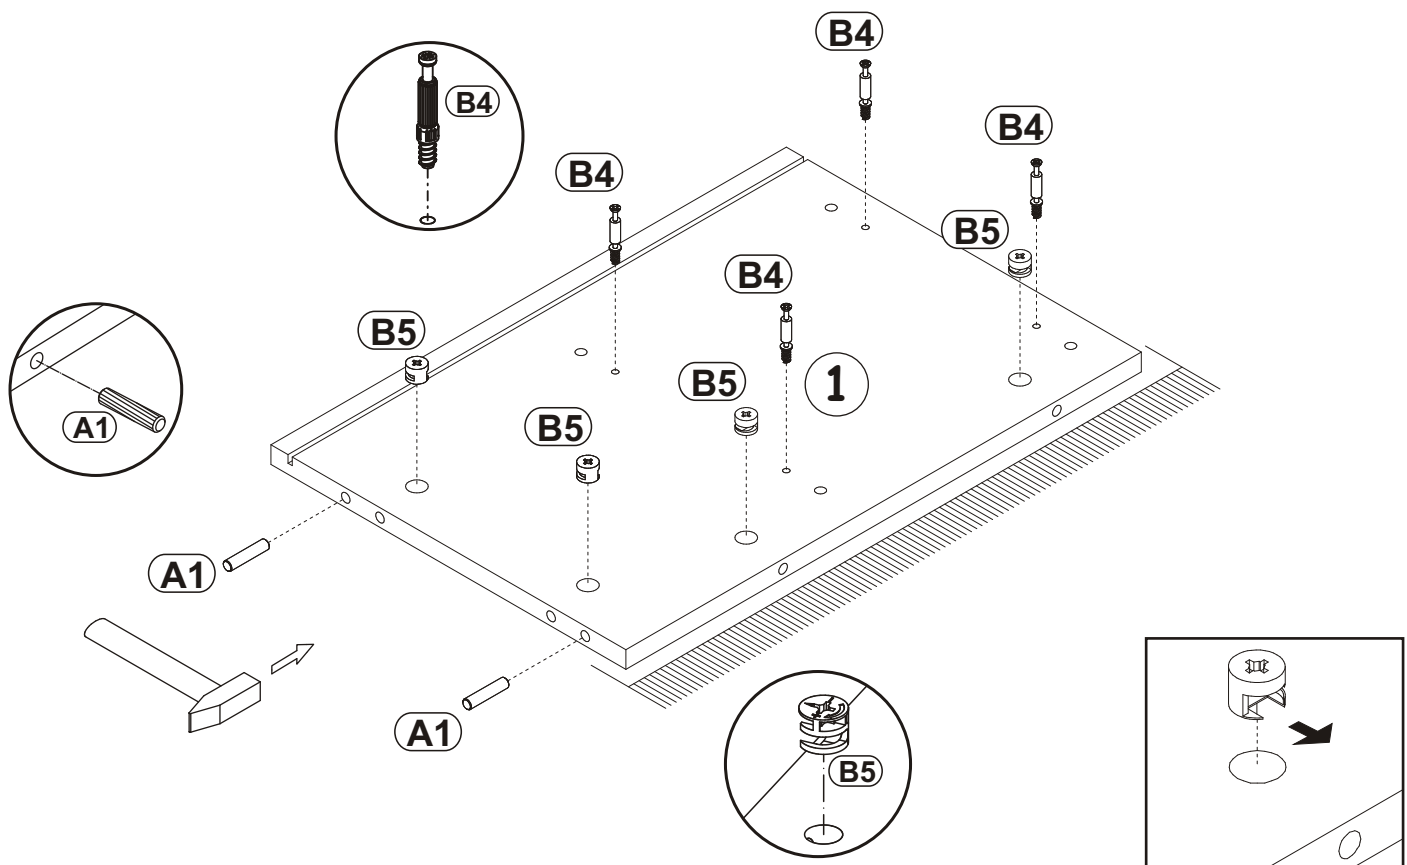

90 min

MILANO CARB CLASSIC TV STAND

MILANO CARB CLASSIC TV STAND

A1 x20	Ø5/16"x1 27/64" Ø8x36	T3/T5 x2		I2 x4		B4 x25		B5 x25	Ø19/32"x15/32" Ø15x12	G5 x25	
BO1 x2		S1 x14		D10 x22	US09/64"x33/64" USØ3,5x13	G16 x8		E21 x4	Ø1 3/8" Ø35 H=0	E2 x4	 H=0
G2 x1		ST3 x1	2 23/64"x2 23/64" x63/64" 60x60x25	D6 x2	US09/64"x13/16" USØ3,5x30	UP13 x18	UPØ1/8"x5/8" UPØ3x16	LZ3 x1		SQ x3	

1

B4 x4		B5 x4	Ø19/32"x15/32" Ø15x12	A1 x2	Ø5/16"x1 27/64" Ø8x36
-----------------	--	-----------------	--------------------------	-----------------	--------------------------

MILANO CARB CLASSIC TV STAND

2

B4	
x4	

B5	 Ø19/32"x15/32" Ø15x12
x4	

A1	 Ø5/16"x1 27/64" Ø8x36
x2	

3

SQ	
x3	

B4	
x4	

B5	 Ø19/32"x15/32" Ø15x12
x5	