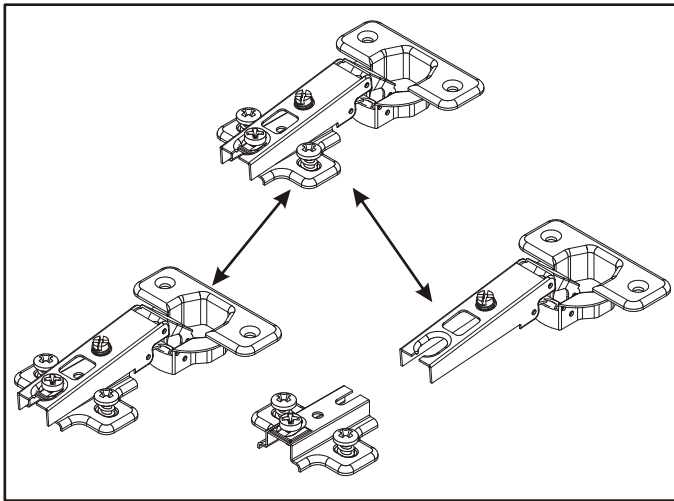

90 min

MILANO CARB CLASSIC TV STAND

MILANO CARB CLASSIC TV STAND

A1 x20	Ø5/16"x1 27/64" Ø8x36	T3/T5 x2		I2 x4		B4 x25		B5 x25	Ø19/32"x15/32" Ø15x12	G5 x25	
BO1 x2		S1 x14		D10 x22	US09/64"x33/64" USØ3,5x13	G16 x8		E21 x4	Ø1 3/8" Ø35 H=0	E2 x4	 H=0
G2 x1		ST3 x1	2 23/64"x2 23/64" x63/64" 60x60x25	D6 x2	US09/64"x13/16" USØ3,5x30	UP13 x18	UPØ1/8"x5/8" UPØ3x16	LZ3 x1		SQ x3	

1

B4 x4		B5 x4	Ø19/32"x15/32" Ø15x12	A1 x2	Ø5/16"x1 27/64" Ø8x36
-----------------	--	-----------------	--------------------------	-----------------	--------------------------

MILANO CARB CLASSIC TV STAND