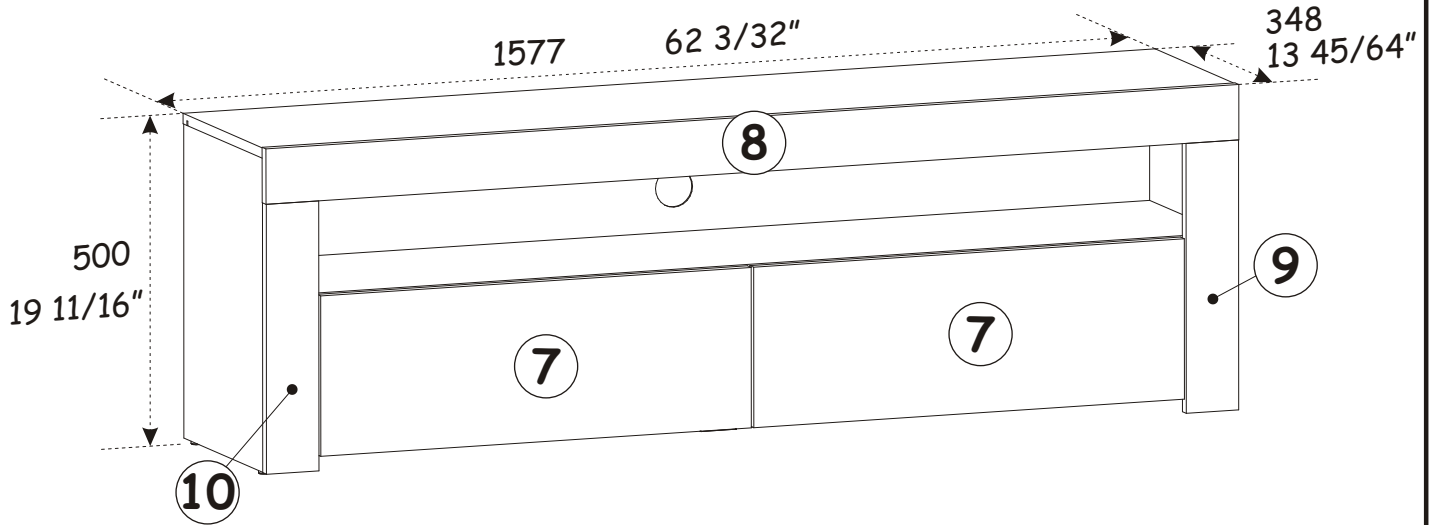

MILANO CARB CLASSIC TV STAND

NO	Dim			Col.-No	Qty
1	482	332	16	1	1
2	482	332	16	1	1
3	1576	332	16	2	1
4	1542	312	16	2	1
5	218	312	16	1	1
6	1542	312	16	2	1
7	698	246	16	1	2
8	1577	85	18	2	1
9	414	85	18	1	1
10	414	85	18	1	1
11	1554	226	3	2	1
12	1554	239	3	2	1

NO	Inch			Col.-No	Qty
1	18 31/32	13 5/64	5/8	1	1
2	18 31/32	13 5/64	5/8	1	1
3	62 3/64	13 5/64	5/8	2	1
4	60 45/64	12 9/32	5/8	2	1
5	8 37/64	12 9/32	5/8	1	1
6	60 45/64	12 9/32	5/8	2	1
7	27 31/64	9 11/16	5/8	1	2
8	62 3/32	3 11/32	45/64	2	1
9	16 19/64	3 11/32	45/64	1	1
10	16 19/64	3 11/32	45/64	1	1
11	61 3/16	8 57/64	1/8	2	1
12	61 3/16	9 13/32	1/8	2	1

90 min