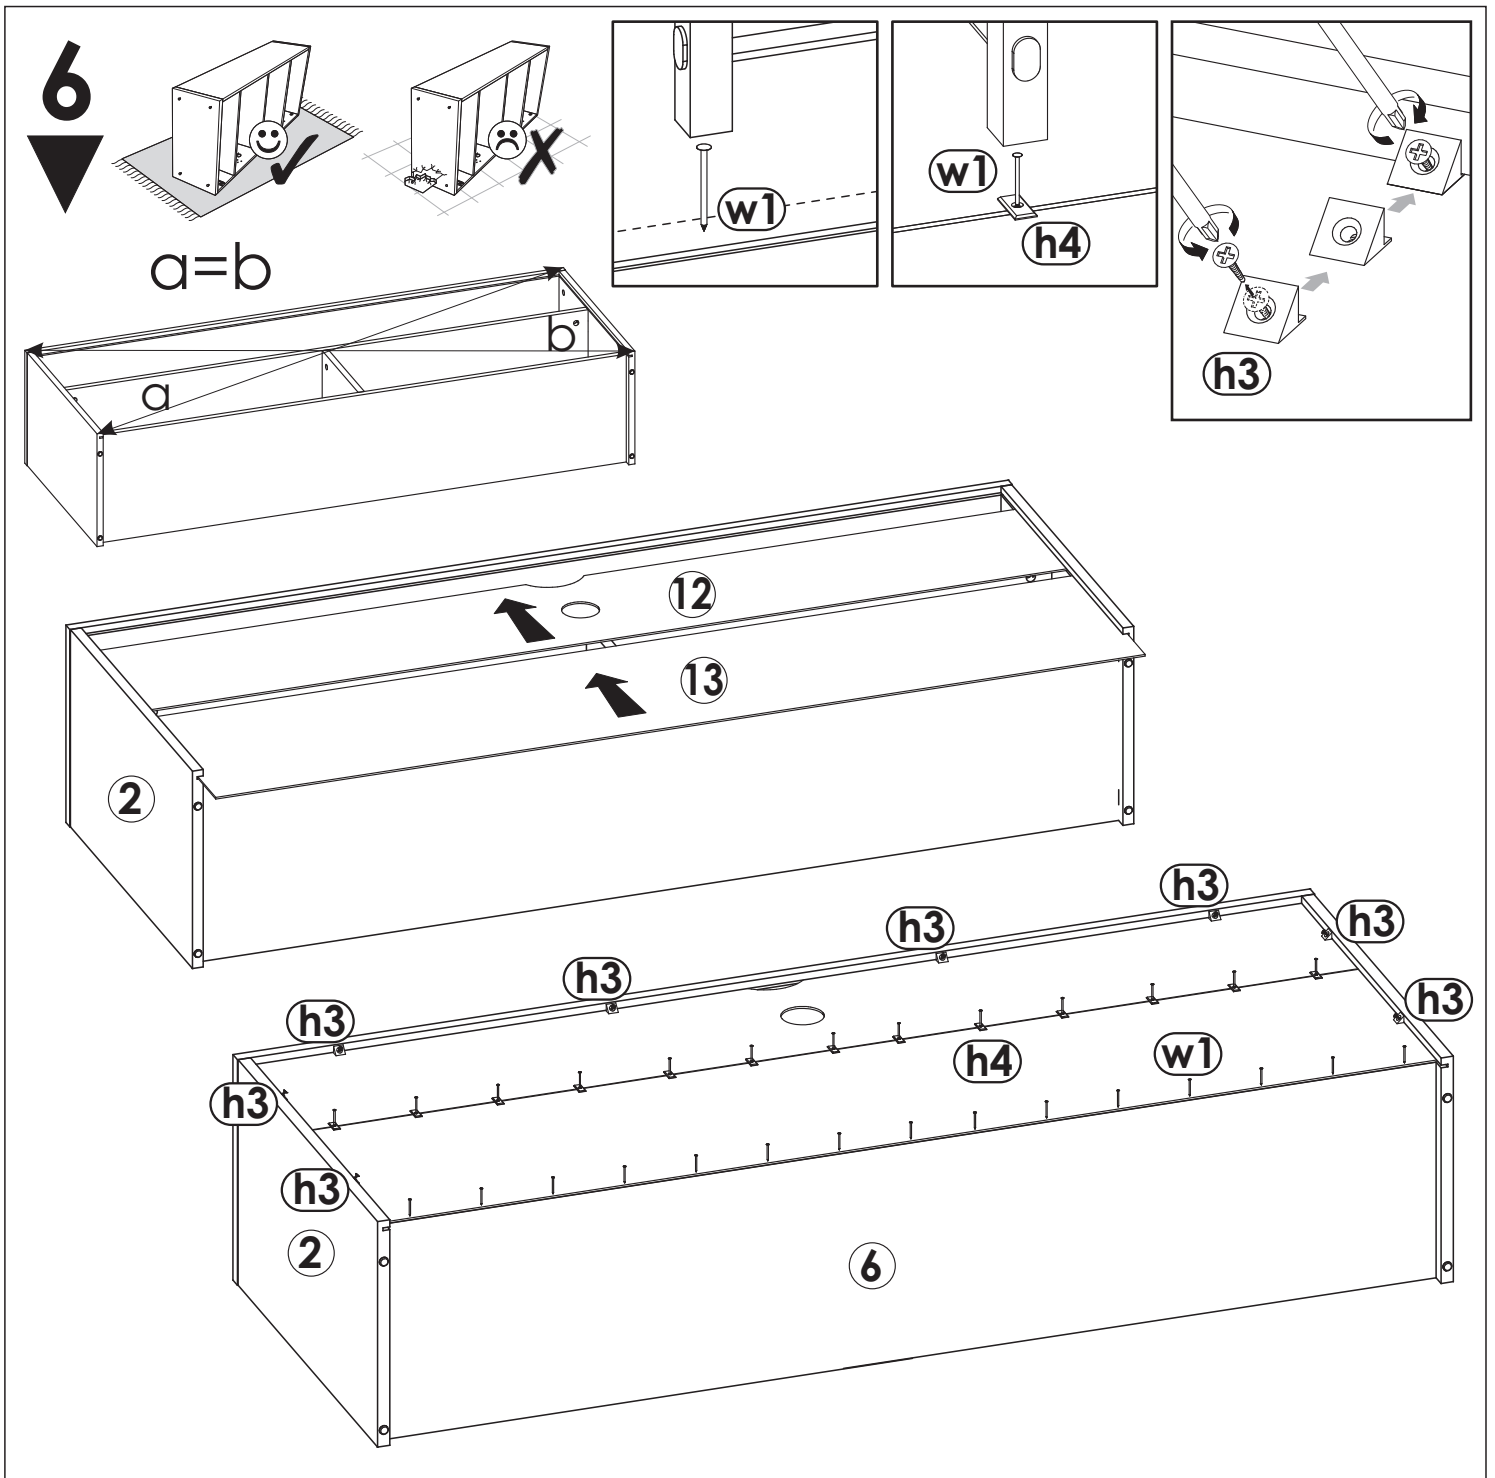

RTV MILANO 157

- 60 min.

1	482	330	x1
2	482	330	x1
3	1575	330	x1
4	1538	315	x1
5	214	315	x1
6	1538	315	x1
7	415	85	x1
8	1575	85	x1
9	415	85	x1
10	698	246	x1
11	698	246	x1
12	1560	230	x1
13	1560	240	x1

2
▼

8

9

10
▼

11
▼

12
▼