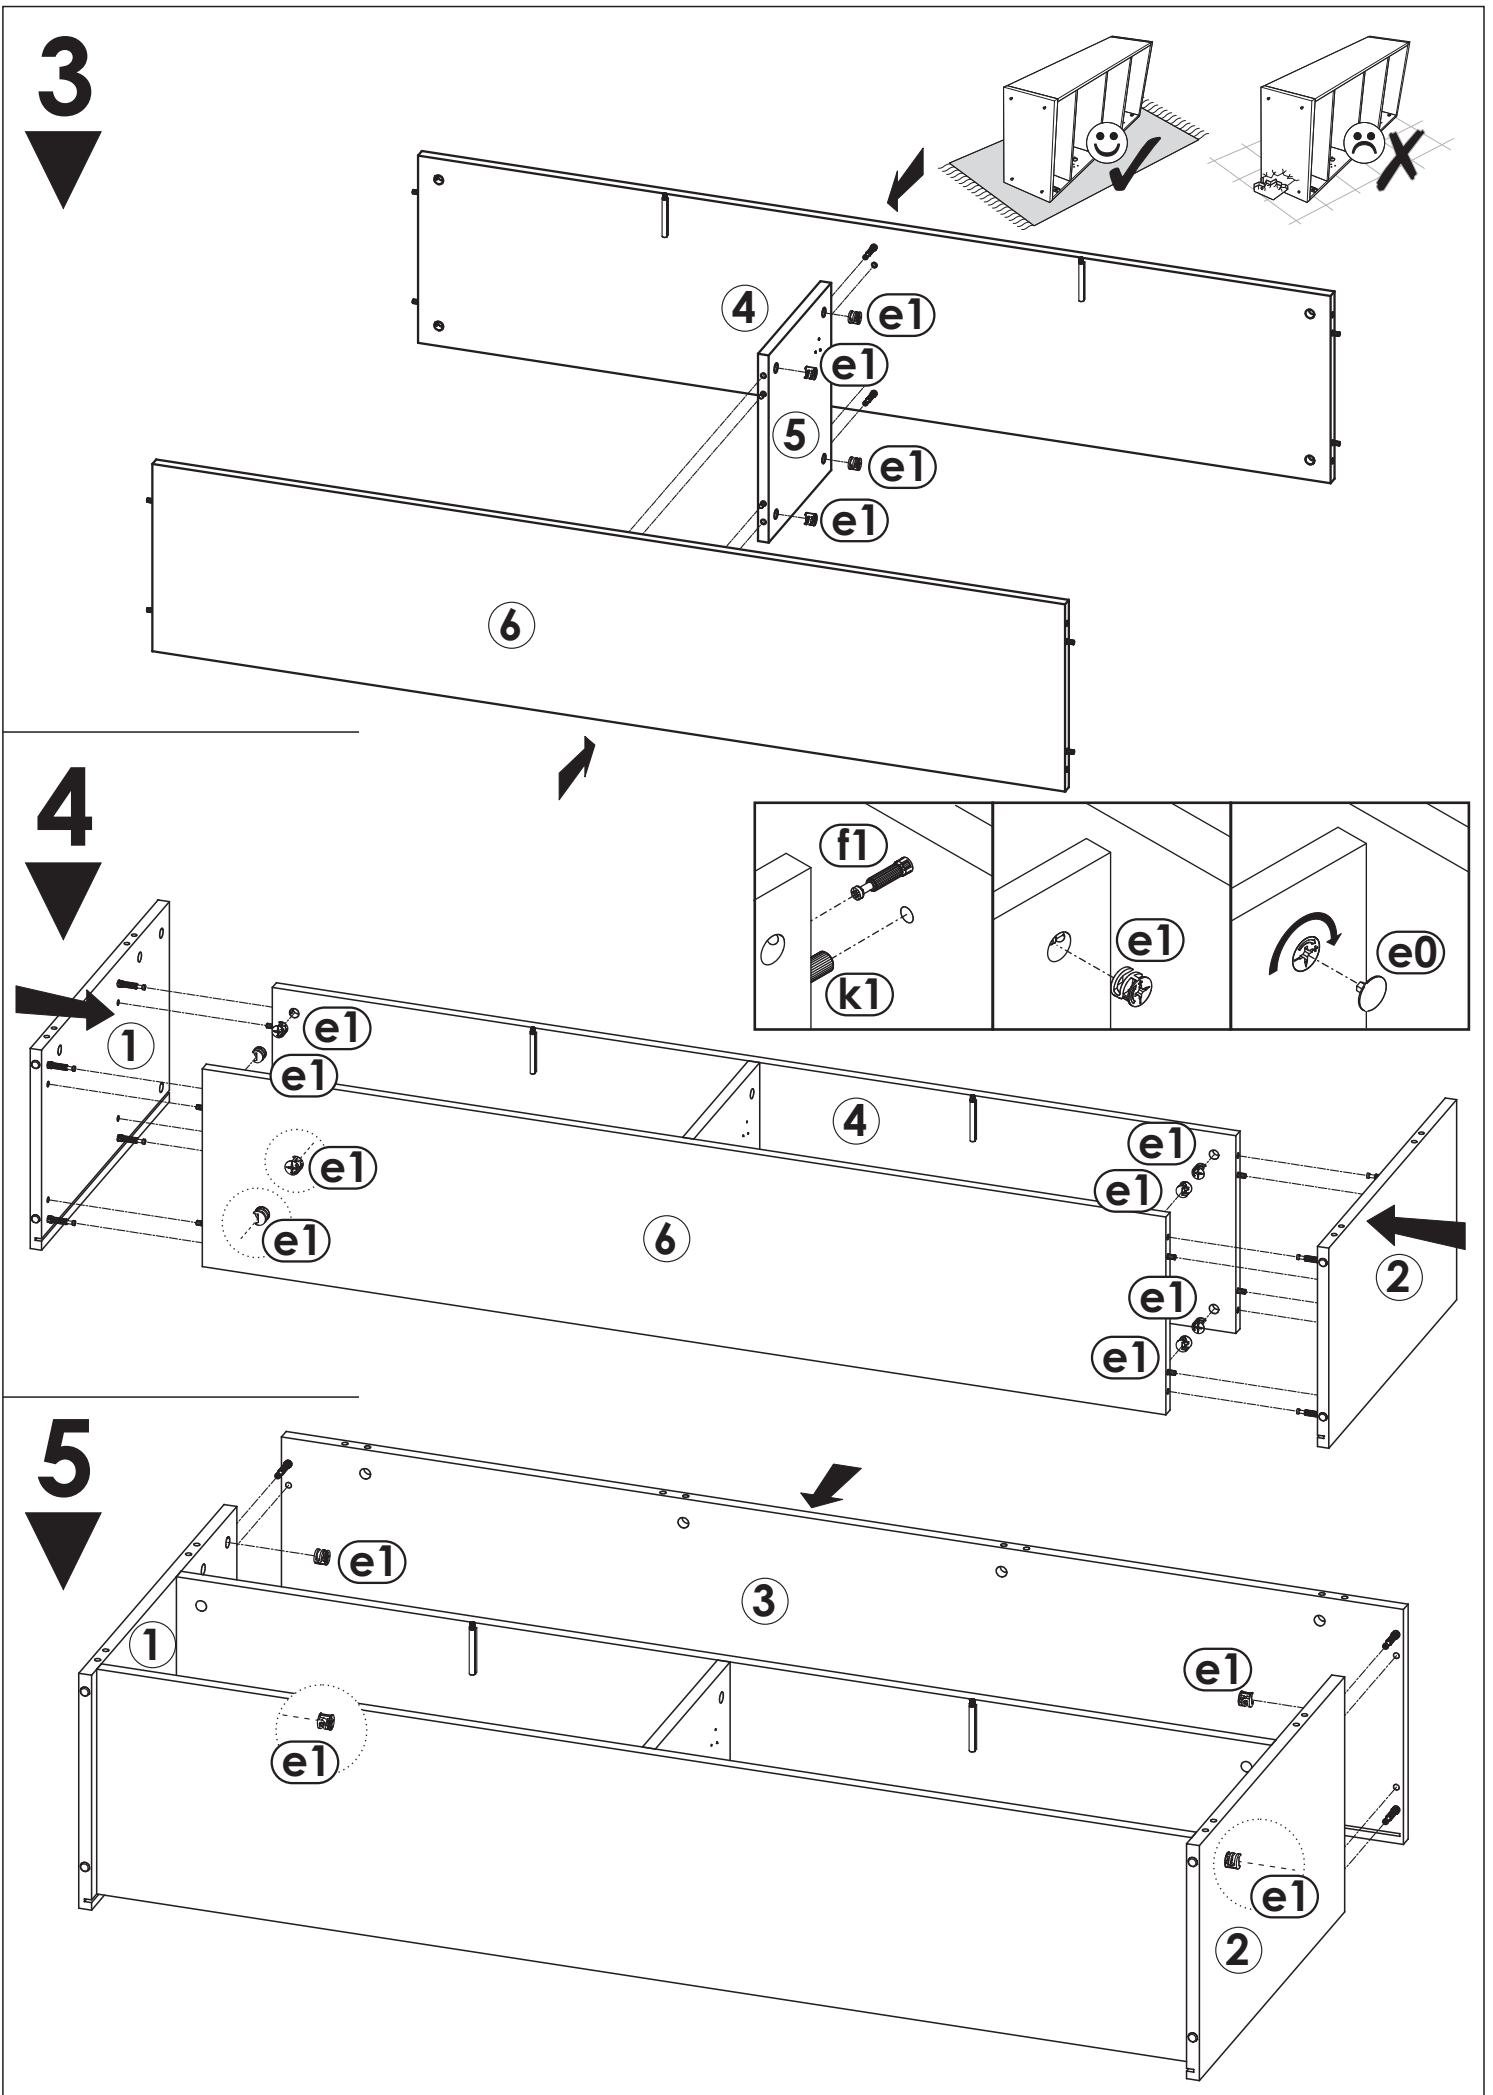

RTV MILANO 157

- 60 min.

1	482	330	x1
2	482	330	x1
3	1575	330	x1
4	1538	315	x1
5	214	315	x1
6	1538	315	x1
7	415	85	x1
8	1575	85	x1
9	415	85	x1
10	698	246	x1
11	698	246	x1
12	1560	230	x1
13	1560	240	x1

2
▼

8

9

10
▼

11
▼

12
▼