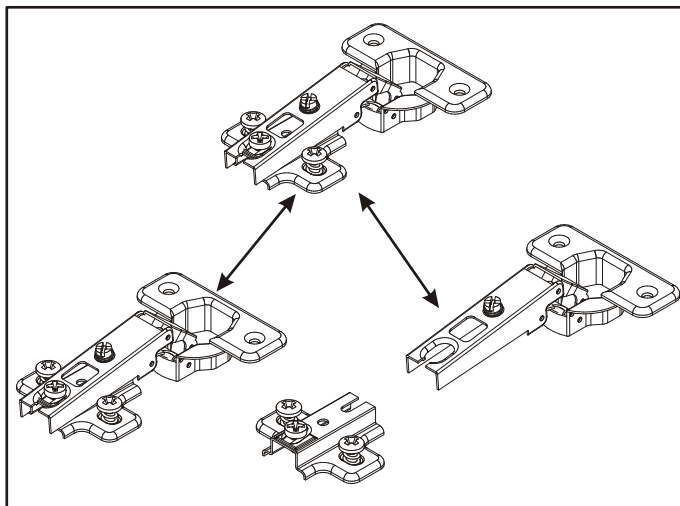

NO	Inch			Col.-No	Qty
1	16 3/16	13 5/64	5/8	1	1
2	16 3/16	13 5/64	5/8	1	1
3	78 47/64	13 5/64	5/8	2	1
4	78 47/64	13 5/64	5/8	2	1
5	8 27/64	13 5/64	5/8	1	1
6	8 27/64	13 5/64	5/8	1	1
7	8 27/64	13 5/64	5/8	2	1
8	7 1/4	12 19/32	5/8	1	1
9	7 1/4	12 19/32	5/8	1	1
10	55 13/64	13 5/64	5/8	2	1
11	27 13/32	9 17/32	5/8	2	2
12	78 25/32	2 3/4	45/64	2	1
13	14 27/32	2 3/4	45/64	2	1
14	14 27/32	2 3/4	45/64	2	1
15	11 7/64	12 43/64	13/64	1	2
16	54 7/8	9 29/64	1/8	2	1

120 min

MILANO CARB 200 WALL MOUNTED
FLOATING TV STAND

MILANO CARB 200 WALL MOUNTED
FLOATING TV STAND

A1 x32 Ø5/16"x1 27/64"	B11 x4 Ø9/32"x1 31/32" Ø7x50	G4 x4	B4 x33	B5 x33 Ø19/32"x15/32" Ø15x12	G5 x33
ZXL x2	ZXP x2	G20 x8	T3/T5 x2	E21 x4 Ø1 3/8" Ø35 H=0	E2 x4 H=0
SZ9 x1 L=77 1/4" L=1962 mm	KR5 SFXP x6 Ø 25/64"/1 31/32" x2 23/64" Ø10/50x60	D10 x22 USØ9/64"x33/64" USØ3,5x13	B3 x25 Ø1/16"x63/64" Ø1,4x25	LZ3 x1	LED x2
G2 x1	BO1 x2	I2 x7			

1

G20 x2	B5 x6 Ø19/32"x15/32" Ø15x12	A1 x4 Ø5/16"x1 27/64" Ø8x36	ZXL x1
-----------	--------------------------------------	--------------------------------------	-----------

MILANO CARB 200 WALL MOUNTED
FLOATING TV STAND

2

3

MILANO CARB 200 WALL MOUNTED
FLOATING TV STAND

4

B5	Ø19/32"x15/32"
x2	Ø15x12

A1	Ø5/16"x1 27/64"
x4	Ø8x36

ZXP	
x1	

5