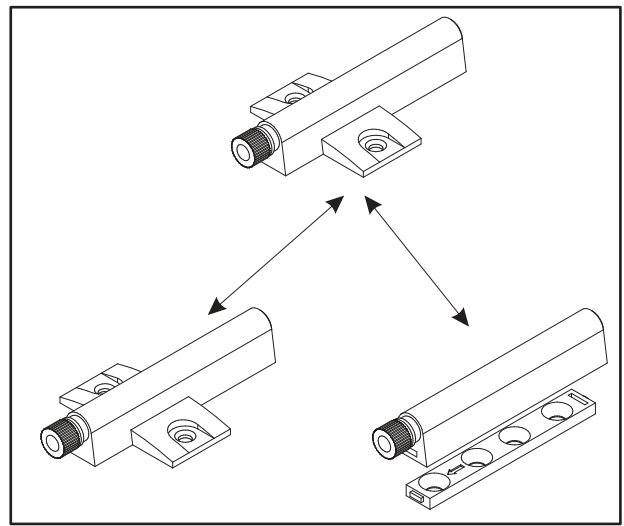

MILANO CARB 200 TV STAND

NO	Dim			Col.-No	Qty
1	430	332	16	1	1
2	430	332	16	1	1
3	2000	332	16	2	1
4	1402	332	16	2	1
5	214	332	16	1	1
6	214	332	16	1	1
7	214	312	16	1	1
8	164	332	16	1	1
9	164	332	16	1	1
10	1402	332	16	2	1
11	696	242	16	2	2
12	2001	85	18	2	1
13	362	85	18	2	1
14	362	85	18	2	1
15	282	322	5	1	2
16	1380	226	3	2	1

120 min

MILANO CARB 200 TV STAND

MILANO CARB 200 TV STAND

B4 x29		B5 x29	Ø19/32"x15/32" Ø15x12	G5 x29	
A1 x28	Ø5/16"x1 27/64" Ø8x36	B11 x4	Ø9/32"x1 31/32" Ø7x50	G4 x4	
G20 x8		E21 x4	Ø1 3/8" Ø35 H=0	E2 x4	H=0
T3/T5 x2		UP13 x3	UPØ1/8"x5/8" UPØ3x16	D10 x22	USØ9/64"x33/64" USØ3,5x13
BO1 x2		LZ3 x1		LED x2	
G2 x1		I2 x4		D6 x10	USØ9/64"x13/16" USØ3,5x30
ST3 x5	2 23/64"x2 23/64" x63/64" 60x60x25	S1 x12			