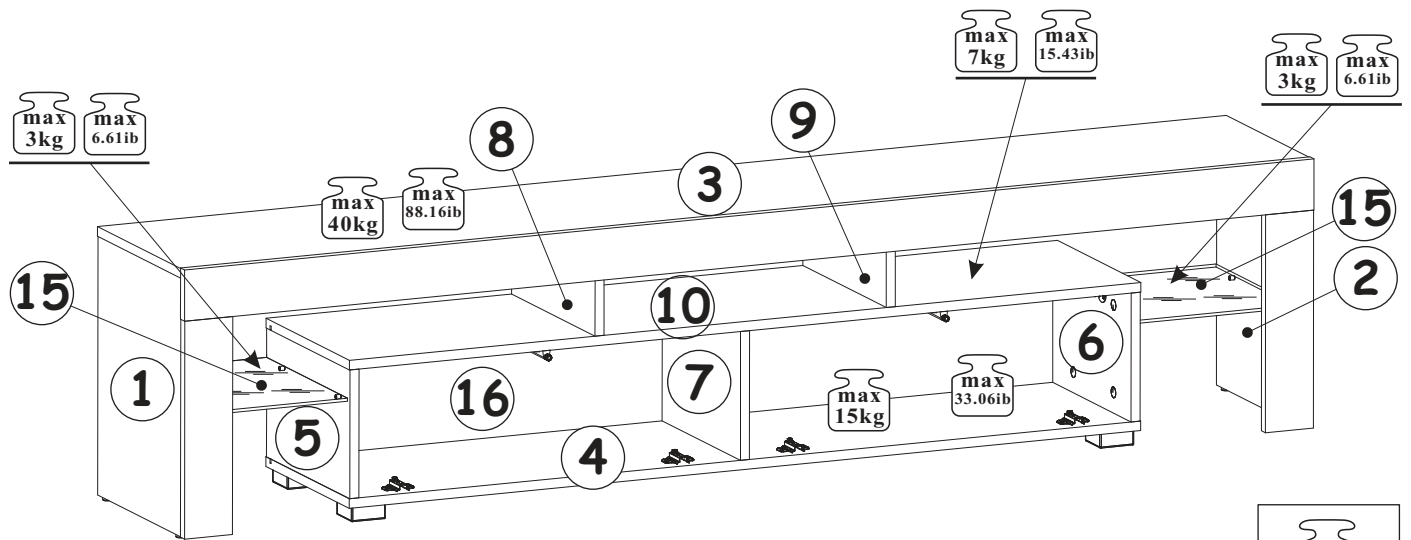

MILANO CARB 200 TV STAND

NO	Dim			Col.-No	Qty
1	430	332	16	1	1
2	430	332	16	1	1
3	2000	332	16	2	1
4	1402	332	16	2	1
5	214	332	16	1	1
6	214	332	16	1	1
7	214	312	16	1	1
8	164	332	16	1	1
9	164	332	16	1	1
10	1402	332	16	2	1
11	696	242	16	2	2
12	2001	85	18	2	1
13	362	85	18	2	1
14	362	85	18	2	1
15	282	322	5	1	2
16	1380	226	3	2	1

NO	Inch			Col.-No	Qty
1	16 59/64	13 5/64	5/8	1	1
2	16 59/64	13 5/64	5/8	1	1
3	78 47/64	13 5/64	5/8	2	1
4	55 13/64	13 5/64	5/8	2	1
5	8 27/64	13 5/64	5/8	1	1
6	8 27/64	13 5/64	5/8	1	1
7	8 27/64	12 9/32	5/8	1	1
8	6 29/64	13 5/64	5/8	1	1
9	6 29/64	13 5/64	5/8	1	1
10	55 13/64	13 5/64	5/8	2	1
11	27 13/32	9 17/32	5/8	2	2
12	78 25/32	3 11/32	45/64	2	1
13	14 1/4	3 11/32	45/64	2	1
14	14 1/4	3 11/32	45/64	2	1
15	11 7/64	12 43/64	13/64	1	2
16	54 21/64	8 57/64	1/8	2	1

120 min