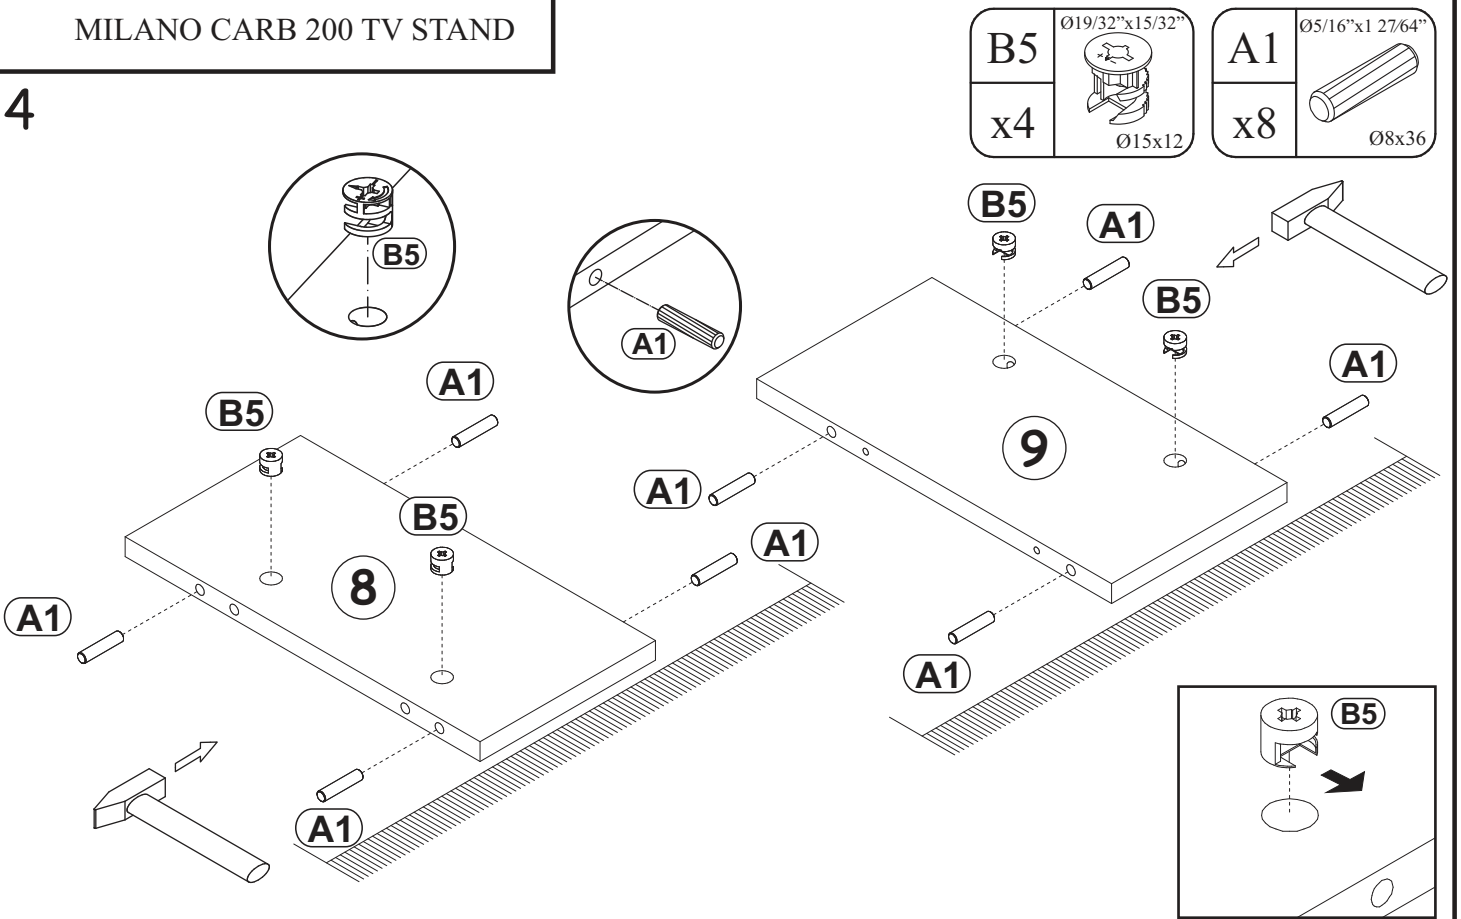

MILANO CARB 200 TV STAND

4