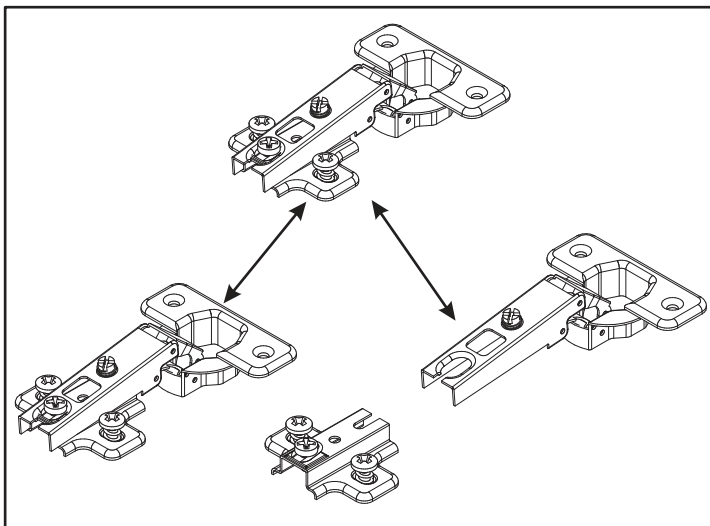

MILANO CARB 200 TV STAND

NO	Dim			Col.-No	Qty
1	430	332	16	1	1
2	430	332	16	1	1
3	2000	332	16	2	1
4	1402	332	16	2	1
5	214	332	16	1	1
6	214	332	16	1	1
7	214	312	16	1	1
8	164	332	16	1	1
9	164	332	16	1	1
10	1402	332	16	2	1
11	696	242	16	2	2
12	2001	85	18	2	1
13	362	85	18	2	1
14	362	85	18	2	1
15	282	322	5	1	2
16	1380	226	3	2	1

NO	Inch			Col.-No	Qty
1	16 59/64	13 5/64	5/8	1	1
2	16 59/64	13 5/64	5/8	1	1
3	78 47/64	13 5/64	5/8	2	1
4	55 13/64	13 5/64	5/8	2	1
5	8 27/64	13 5/64	5/8	1	1
6	8 27/64	13 5/64	5/8	1	1
7	8 27/64	12 9/32	5/8	1	1
8	6 29/64	13 5/64	5/8	1	1
9	6 29/64	13 5/64	5/8	1	1
10	55 13/64	13 5/64	5/8	2	1
11	27 13/32	9 17/32	5/8	2	2
12	78 25/32	3 11/32	45/64	2	1
13	14 1/4	3 11/32	45/64	2	1
14	14 1/4	3 11/32	45/64	2	1
15	11 7/64	12 43/64	13/64	1	2
16	54 21/64	8 57/64	1/8	2	1

120 min

MILANO CARB 200 TV STAND

MILANO CARB 200 TV STAND

B4 x29		B5 x29	Ø19/32"x15/32" Ø15x12	G5 x29	
A1 x28	Ø5/16"x1 27/64" Ø8x36	B11 x4	Ø9/32"x1 31/32" Ø7x50	G4 x4	
G20 x8		E21 x4	Ø1 3/8" Ø35 H=0	E2 x4	H=0
T3/T5 x2		UP13 x3	UPØ1/8"x5/8" UPØ3x16	D10 x22	USØ9/64"x33/64" USØ3,5x13
BO1 x2		LZ3 x1		LED x2	
G2 x1		I2 x4		D6 x10	USØ9/64"x13/16" USØ3,5x30
ST3 x5	2 23/64"x2 23/64" x63/64" 60x60x25	S1 x12			

x6

15

180°

16

90°

UP13 UPØ1/8" x 5/8"
x3 UPØ3x16

S1
x12

180°