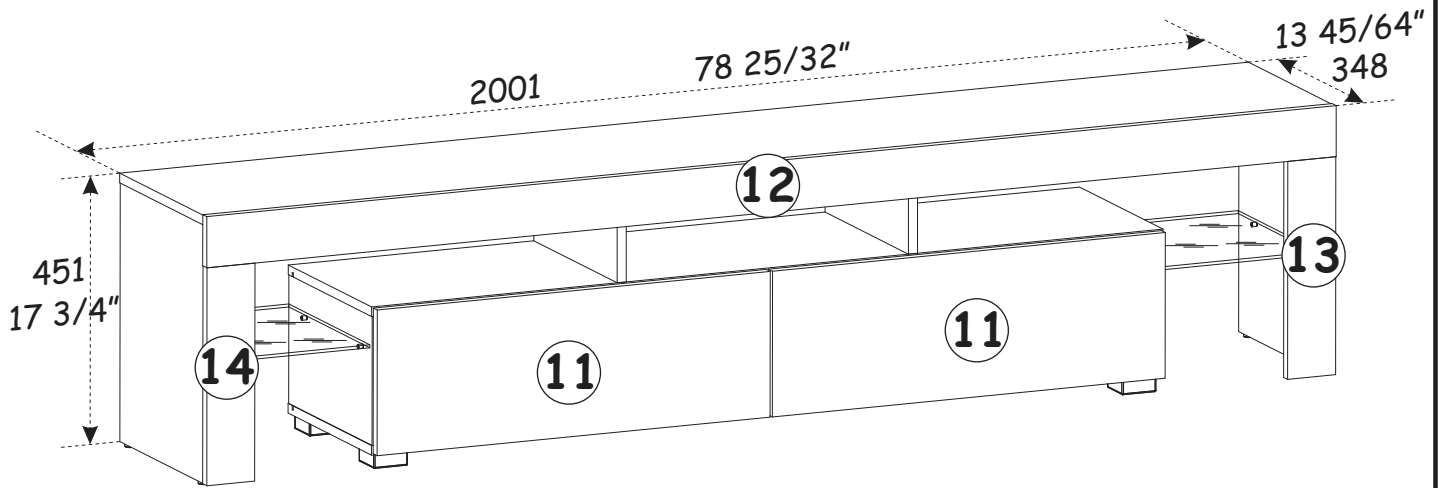

MILANO CARB 200 TV STAND

NO	Dim			Col.-No	Qty
1	430	332	16	1	1
2	430	332	16	1	1
3	2000	332	16	2	1
4	1402	332	16	2	1
5	214	332	16	1	1
6	214	332	16	1	1
7	214	312	16	1	1
8	164	332	16	1	1
9	164	332	16	1	1
10	1402	332	16	2	1
11	696	242	16	2	2
12	2001	85	18	2	1
13	362	85	18	2	1
14	362	85	18	2	1
15	282	322	5	1	2
16	1380	226	3	2	1

NO	Inch			Col.-No	Qty
1	16 59/64	13 5/64	5/8	1	1
2	16 59/64	13 5/64	5/8	1	1
3	78 47/64	13 5/64	5/8	2	1
4	55 13/64	13 5/64	5/8	2	1
5	8 27/64	13 5/64	5/8	1	1
6	8 27/64	13 5/64	5/8	1	1
7	8 27/64	12 9/32	5/8	1	1
8	6 29/64	13 5/64	5/8	1	1
9	6 29/64	13 5/64	5/8	1	1
10	55 13/64	13 5/64	5/8	2	1
11	27 13/32	9 17/32	5/8	2	2
12	78 25/32	3 11/32	45/64	2	1
13	14 1/4	3 11/32	45/64	2	1
14	14 1/4	3 11/32	45/64	2	1
15	11 7/64	12 43/64	13/64	1	2
16	54 21/64	8 57/64	1/8	2	1

120 min