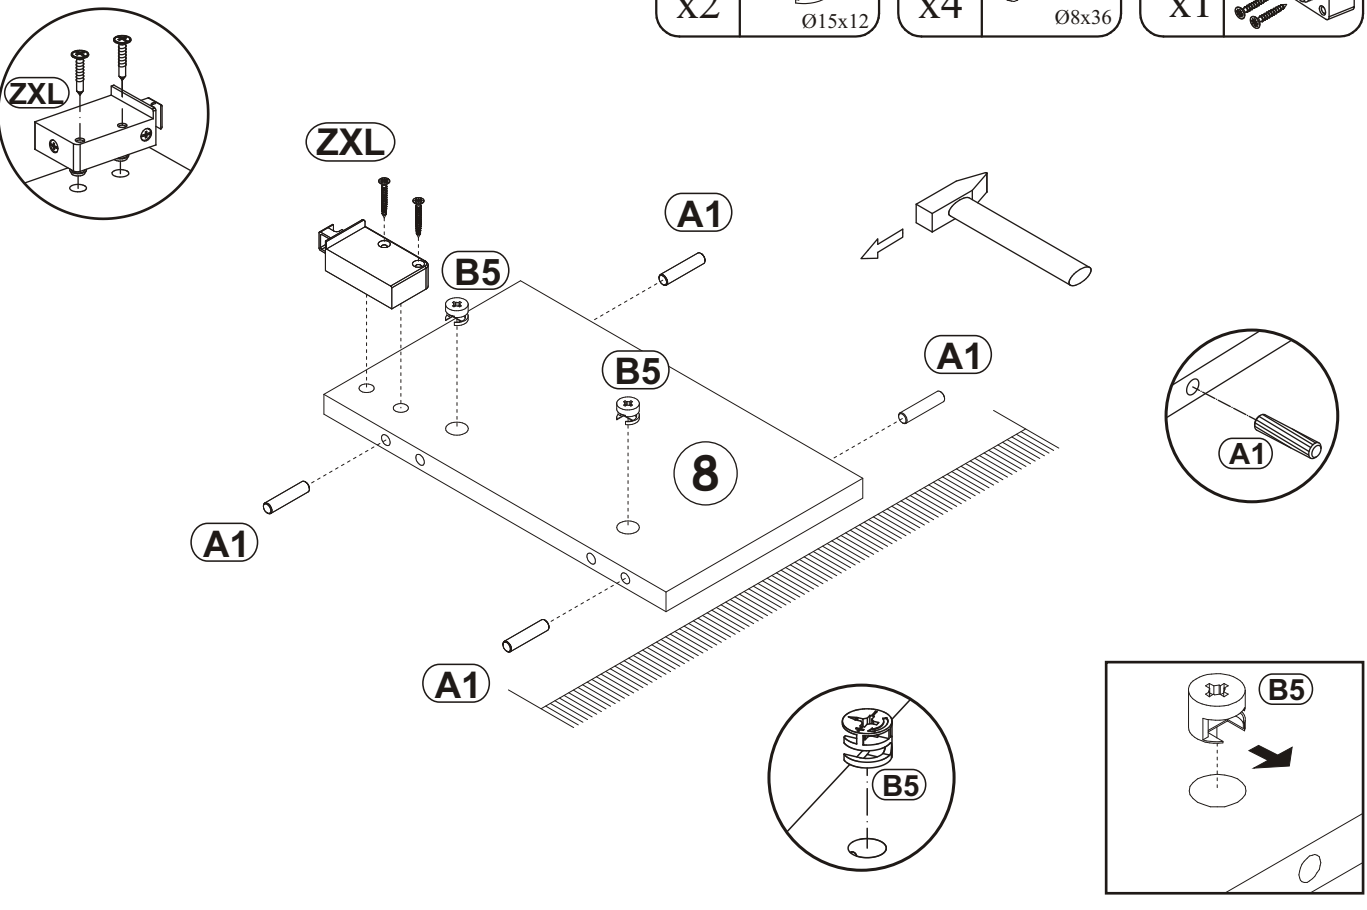

2

B5	Ø19/32"x15/32" 
x6	Ø15x12

A1	Ø5/16"x1 27/64" 
x4	Ø8x36

ZXP	
x1	

G20	
x2	

3

B5	Ø19/32"x15/32" 
x2	Ø15x12

A1	Ø5/16"x1 27/64" 
x4	Ø8x36

ZXL	
x1	

MILANO CARB 160 WALL MOUNTED
FLOATING TV STAND

4

B5	Ø19/32"x15/32" Ø15x12	A1	Ø5/16"x1 27/64" Ø8x36	ZXP	
x2		x4		x1	

5

B5	Ø19/32"x15/32" Ø15x12	A1	Ø5/16"x1 27/64" Ø8x36	G20	
x4		x4		x2	

MILANO CARB 160 WALL MOUNTED
FLOATING TV STAND

6

A1	Ø5/16"x1 27/64"	G20		B5	Ø19/32"x15/32"
x4	Ø8x36	x2		x4	Ø15x12

7

D10	USØ9/64"x33/64"	BO1		B5	Ø19/32"x15/32"	A1	Ø5/16"x1 27/64"
x3	USØ3,5x13	x1		x4	Ø15x12	x4	Ø8x36

MILANO CARB 160 WALL MOUNTED
FLOATING TV STAND