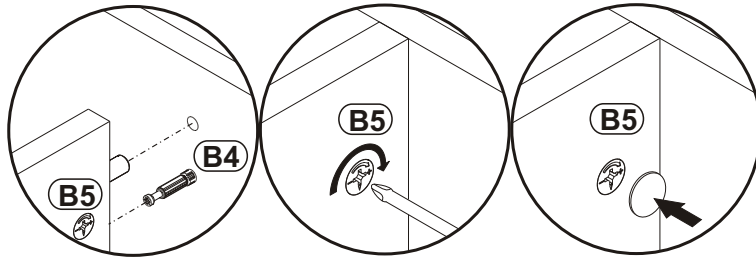

D10	USØ9/64"x33/64"
x6	USØ3,5x13

BO1	
x1	

E21	Ø1 3/8"
x2	Ø35 H=0

MILANO CARB 160 WALL MOUNTED
FLOATING TV STAND

14

15

16

G5	
x8	