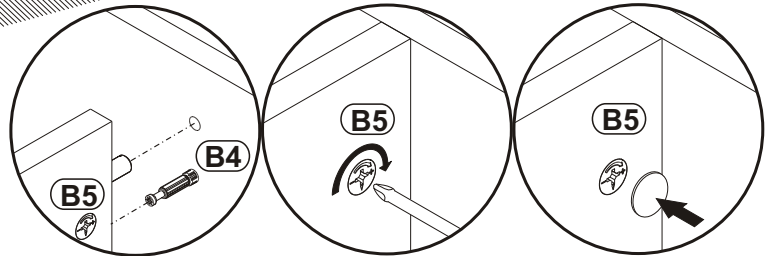

D10	USØ9/64"x33/64"
x6	USØ3,5x13

BO1	
x1	

E21	Ø1 3/8"
x2	Ø35 H=0

MILANO CARB 160 WALL MOUNTED
FLOATING TV STAND

14

15

16

G5	
x8	