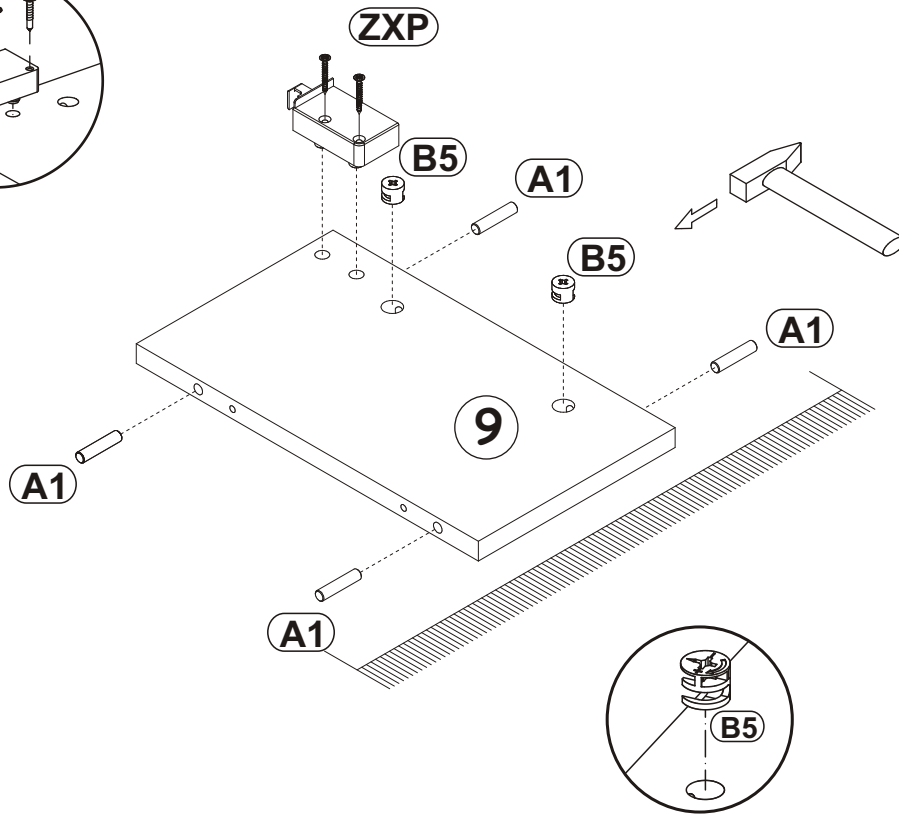

2

B5	Ø19/32"x15/32" 
x6	Ø15x12

A1	Ø5/16"x1 27/64" 
x4	Ø8x36

ZXP	
x1	

G20	
x2	

3

B5	Ø19/32"x15/32" 
x2	Ø15x12

A1	Ø5/16"x1 27/64" 
x4	Ø8x36

ZXL	
x1	

MILANO CARB 160 WALL MOUNTED
FLOATING TV STAND

4

B5	Ø19/32"x15/32" Ø15x12	A1	Ø5/16"x1 27/64" Ø8x36	ZXP	
x2		x4		x1	

5

B5	Ø19/32"x15/32" Ø15x12	A1	Ø5/16"x1 27/64" Ø8x36	G20	
x4		x4		x2	

MILANO CARB 160 WALL MOUNTED
FLOATING TV STAND