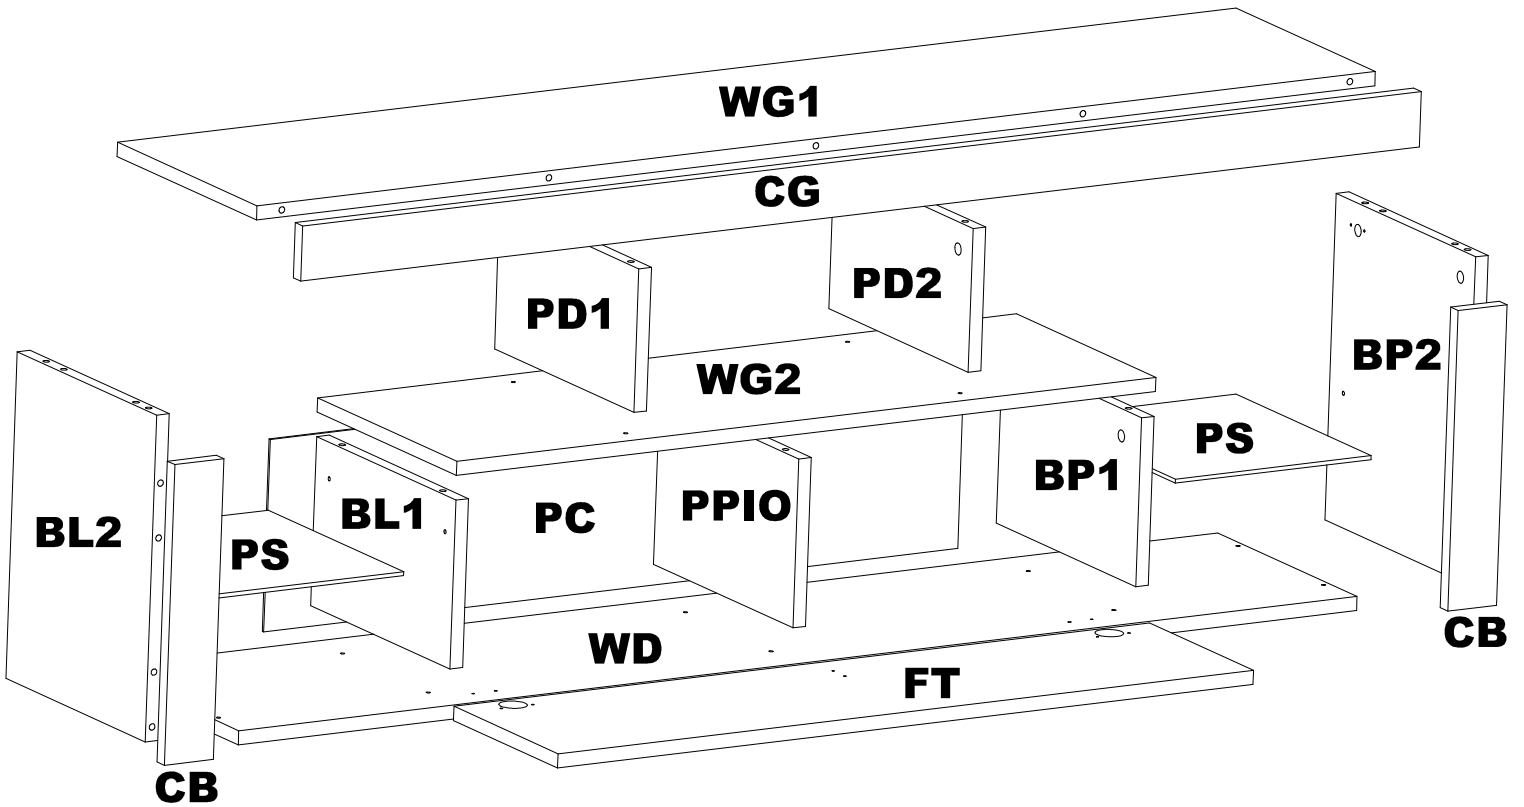

## Table accessories

 <b>A1</b>	 <b>G</b>	8 x 30  <b>K</b>	6,3 X 50  <b>KN</b>	15 x 12  <b>M</b>
 <b>OK1</b>	 <b>OK2</b>	 <b>PP3</b>	 <b>PR</b> <b>ZP</b>	 <b>SB</b>
 <b>SL</b>	6 x 34 mm  <b>T</b>	4 x 16  <b>W16</b>	3 x 16mm  <b>W3</b>	4 X 35  <b>W30</b>
 <b>Z</b>	 <b>ZK</b>	 <b>ZR</b>	 <b>Z5</b>	

Elements				Accessories	
SYMBOL	LENGTH	WIDTH	QUANTITY	SYMBOL	QUANTITY
BL1	13.07	8.43	1	A1	1
BL2	16.3	13.07	1	G	26
BP1	13.07	8.43	1	K	8
BP2	16.3	13.07	1	KN	14
CB	15	2.76	2	M	23
CG	62.99	2.76	1	OK1	1
FT	39.13	9.76	1	OK2	1
PC	9.61	39.06	1	PP3	8
PD1	13.07	7.17	1	PR	2
PD2	13.07	7.17	1	SB	1
PPI0	13.07	8.43	1	SL	5
PS	11.02	12.68	2	T	23
WD	62.99	13.07	1	W16	13
WG1	62.99	13.07	1	W3	2
WG2	39.37	13.07	1	W30	8
				Z	23
				Z5	4
				ZK	14
				ZP	2
				ZR	4