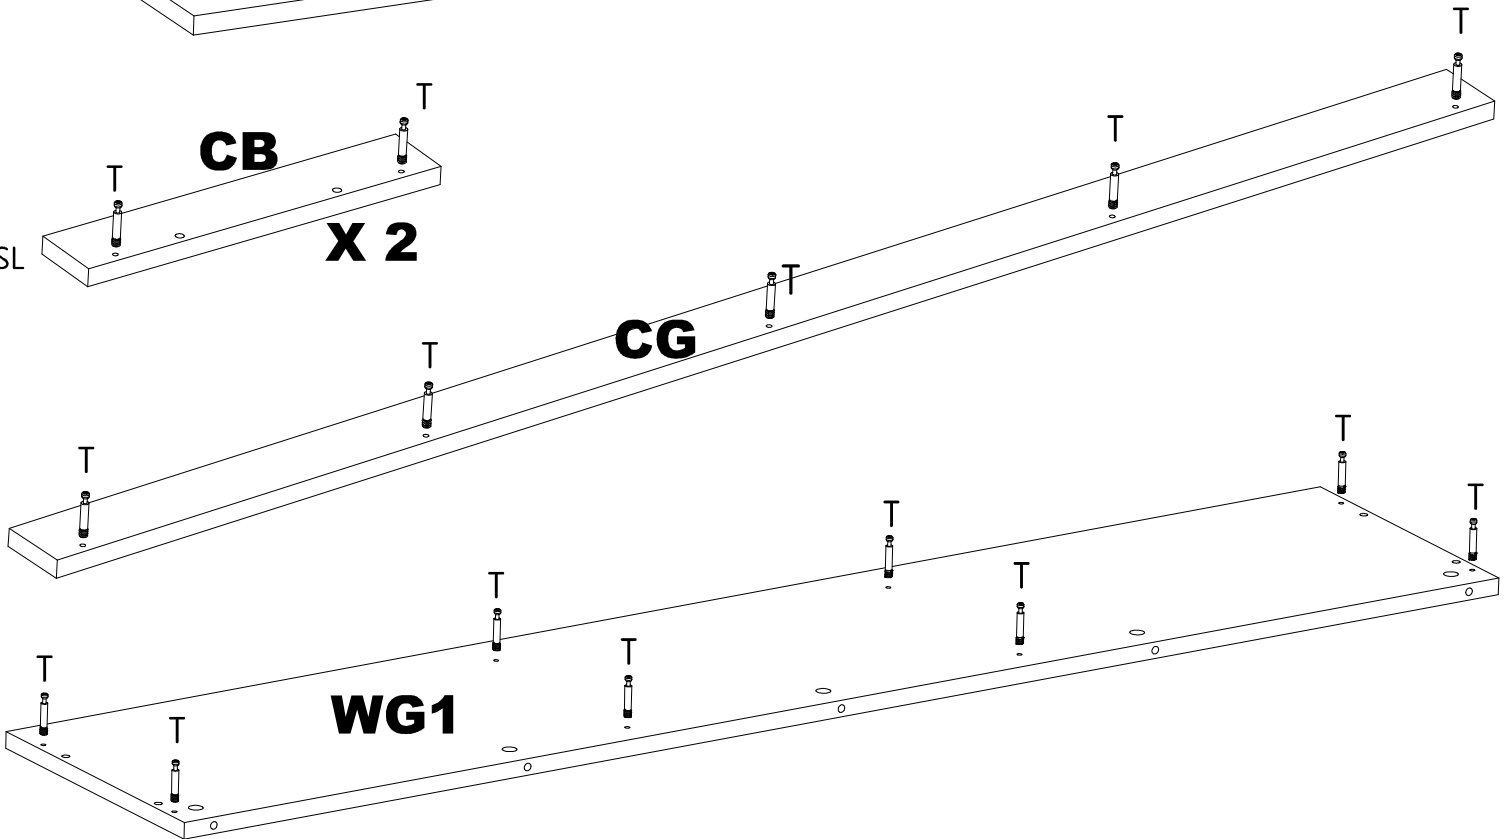

## Table accessories

 <b>A1</b>	 <b>G</b>	8 x 30  <b>K</b>	6,3 X 50  <b>KN</b>	15 x 12  <b>M</b>
 <b>OK1</b>	 <b>OK2</b>	 <b>PP3</b>	 <b>PR</b> <b>ZP</b>	 <b>SB</b>
 <b>SL</b>	6 x 34 mm  <b>T</b>	4 x 16  <b>W16</b>	3 x 16mm  <b>W3</b>	4 X 35  <b>W30</b>
 <b>Z</b>	 <b>ZK</b>	 <b>ZR</b>	 <b>Z5</b>	

Elements				Accessories	
SYMBOL	LENGTH	WIDTH	QUANTITY	SYMBOL	QUANTITY
BL1	13.07	8.43	1	A1	1
BL2	16.3	13.07	1	G	26
BP1	13.07	8.43	1	K	8
BP2	16.3	13.07	1	KN	14
CB	15	2.76	2	M	23
CG	62.99	2.76	1	OK1	1
FT	39.13	9.76	1	OK2	1
PC	9.61	39.06	1	PP3	8
PD1	13.07	7.17	1	PR	2
PD2	13.07	7.17	1	SB	1
PPI0	13.07	8.43	1	SL	5
PS	11.02	12.68	2	T	23
WD	62.99	13.07	1	W16	13
WG1	62.99	13.07	1	W3	2
WG2	39.37	13.07	1	W30	8
				Z	23
				Z5	4
				ZK	14
				ZP	2
				ZR	4