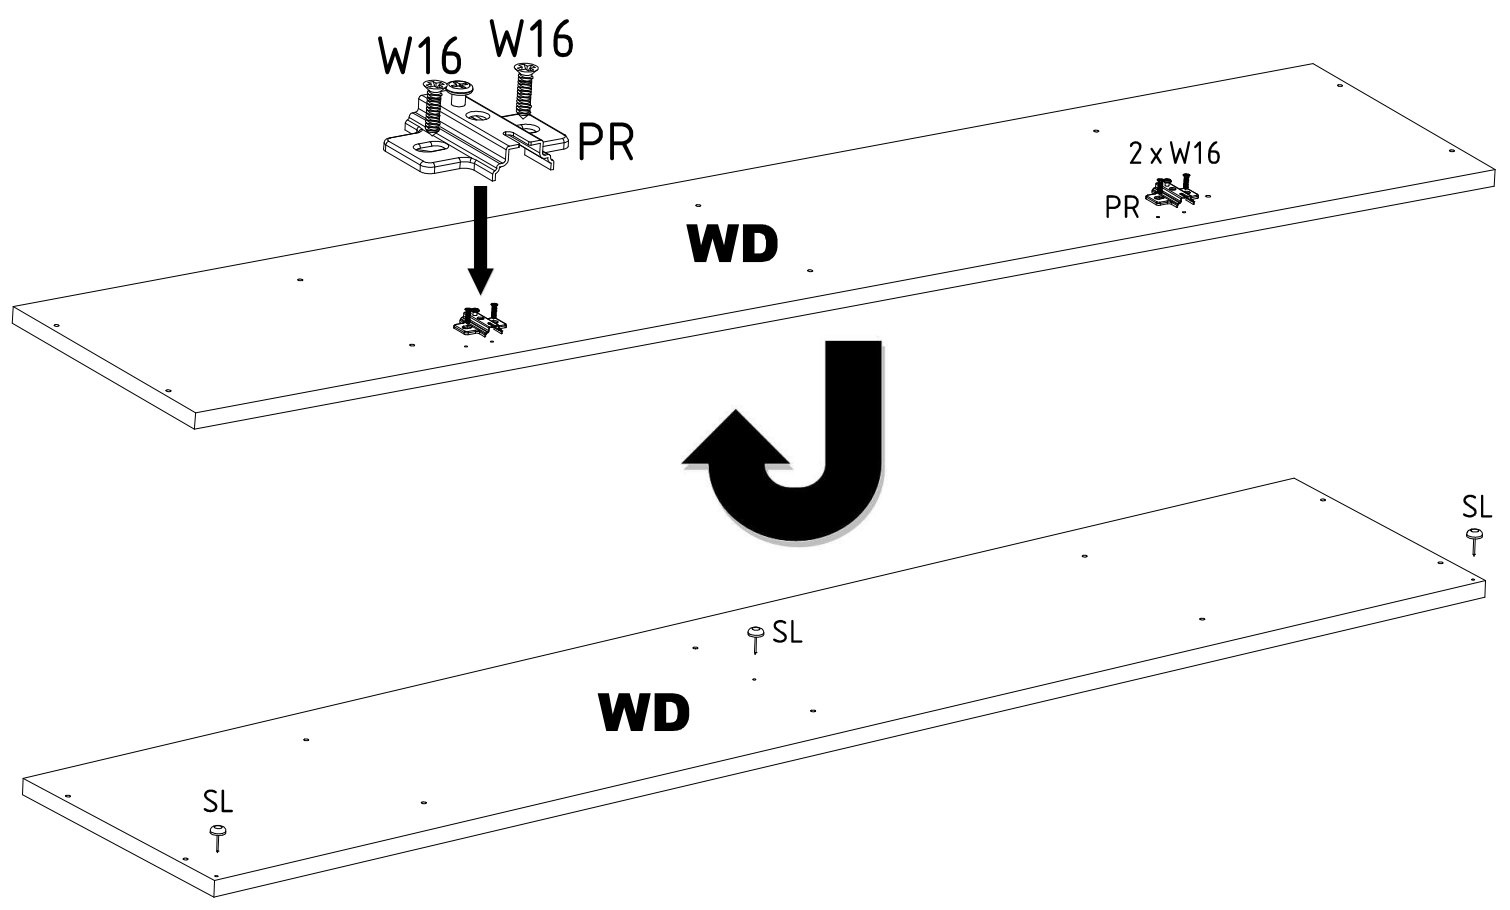

## Table accessories

 <b>A1</b>	 <b>G</b>	8 x 30  <b>K</b>	6,3 X 50  <b>KN</b>	15 x 12  <b>M</b>
 <b>OK1</b>	 <b>OK2</b>	 <b>PP3</b>	 <b>PR</b> <b>ZP</b>	 <b>SB</b>
 <b>SL</b>	6 x 34 mm  <b>T</b>	4 x 16  <b>W16</b>	3 x 16mm  <b>W3</b>	4 X 35  <b>W30</b>
 <b>Z</b>	 <b>ZK</b>	 <b>ZR</b>	 <b>Z5</b>	

Elements				Accessories	
SYMBOL	LENGTH	WIDTH	QUANTITY	SYMBOL	QUANTITY
BL1	13.07	8.43	1	A1	1
BL2	16.3	13.07	1	G	26
BP1	13.07	8.43	1	K	8
BP2	16.3	13.07	1	KN	14
CB	15	2.76	2	M	23
CG	62.99	2.76	1	OK1	1
FT	39.13	9.76	1	OK2	1
PC	9.61	39.06	1	PP3	8
PD1	13.07	7.17	1	PR	2
PD2	13.07	7.17	1	SB	1
PPI0	13.07	8.43	1	SL	5
PS	11.02	12.68	2	T	23
WD	62.99	13.07	1	W16	13
WG1	62.99	13.07	1	W3	2
WG2	39.37	13.07	1	W30	8
				Z	23
				Z5	4
				ZK	14
				ZP	2
				ZR	4