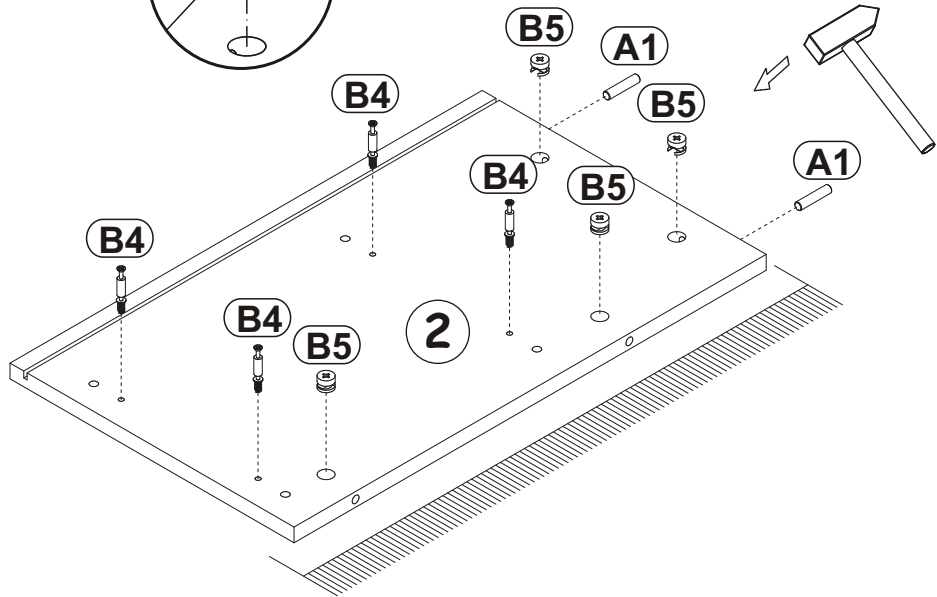

# MILANO CARB 145EF TV STAND

1

MILANO CARB 145EF TV STAND

2

B4	
x4	

B5	 Ø19/32"x15/32" Ø15x12
x4	

A1	 Ø5/16"x1 27/64" Ø8x36
x2	

3

B4	
x2	

A1	 Ø5/16"x1 27/64" Ø8x36
x4	

B5	 Ø19/32"x15/32" Ø15x12
x4	

B01	
x1	

D10	 US09/64"x33/64" USØ3,5x13
x3	