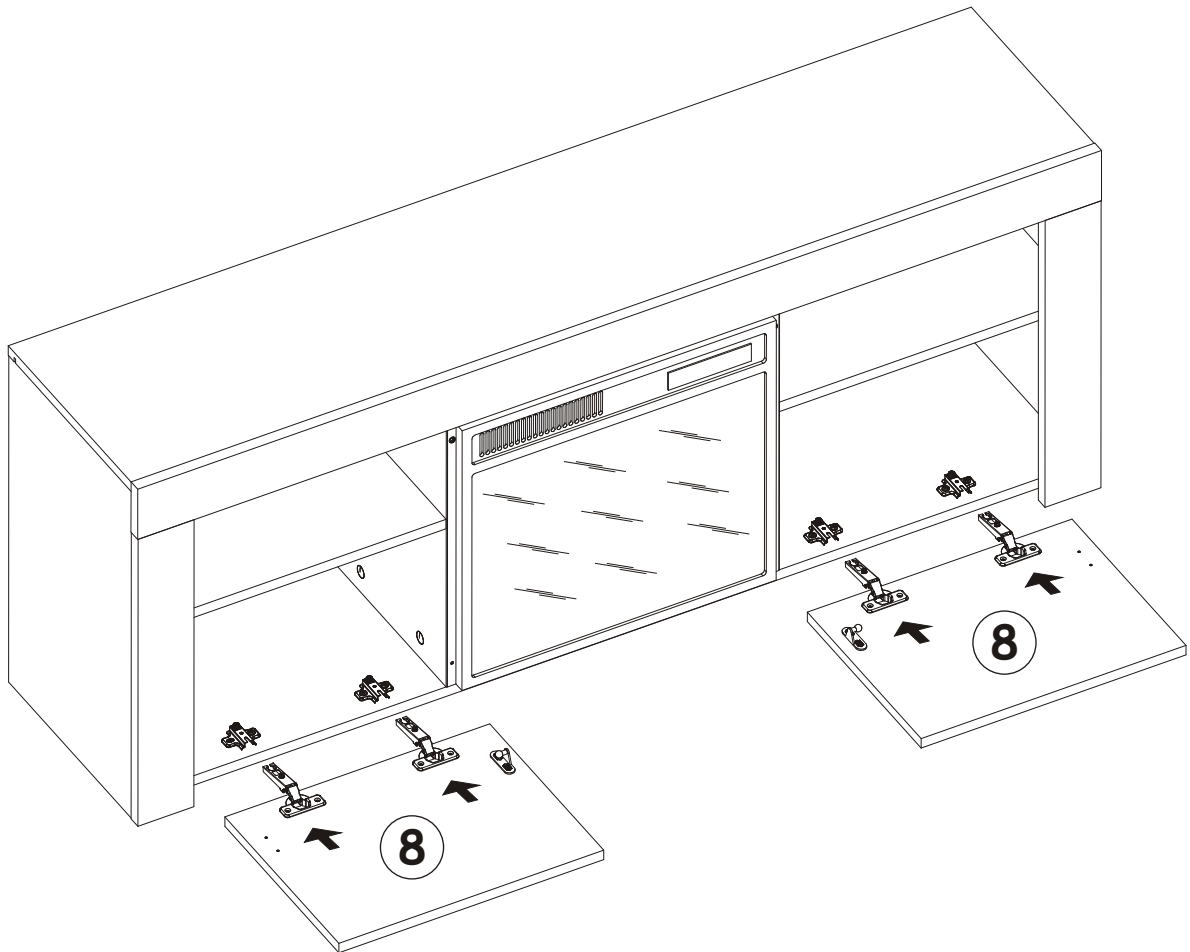

13

14

UP13 x22	UPØ1/8"x5/8" UPØ3x16	I2 x4		S1 x10	
-------------	-------------------------	----------	--	-----------	--

G16 x6	
-----------	--

MILANO CARB 145EF TV STAND

15

16

G5	
x9	

17

180°

18

19

20