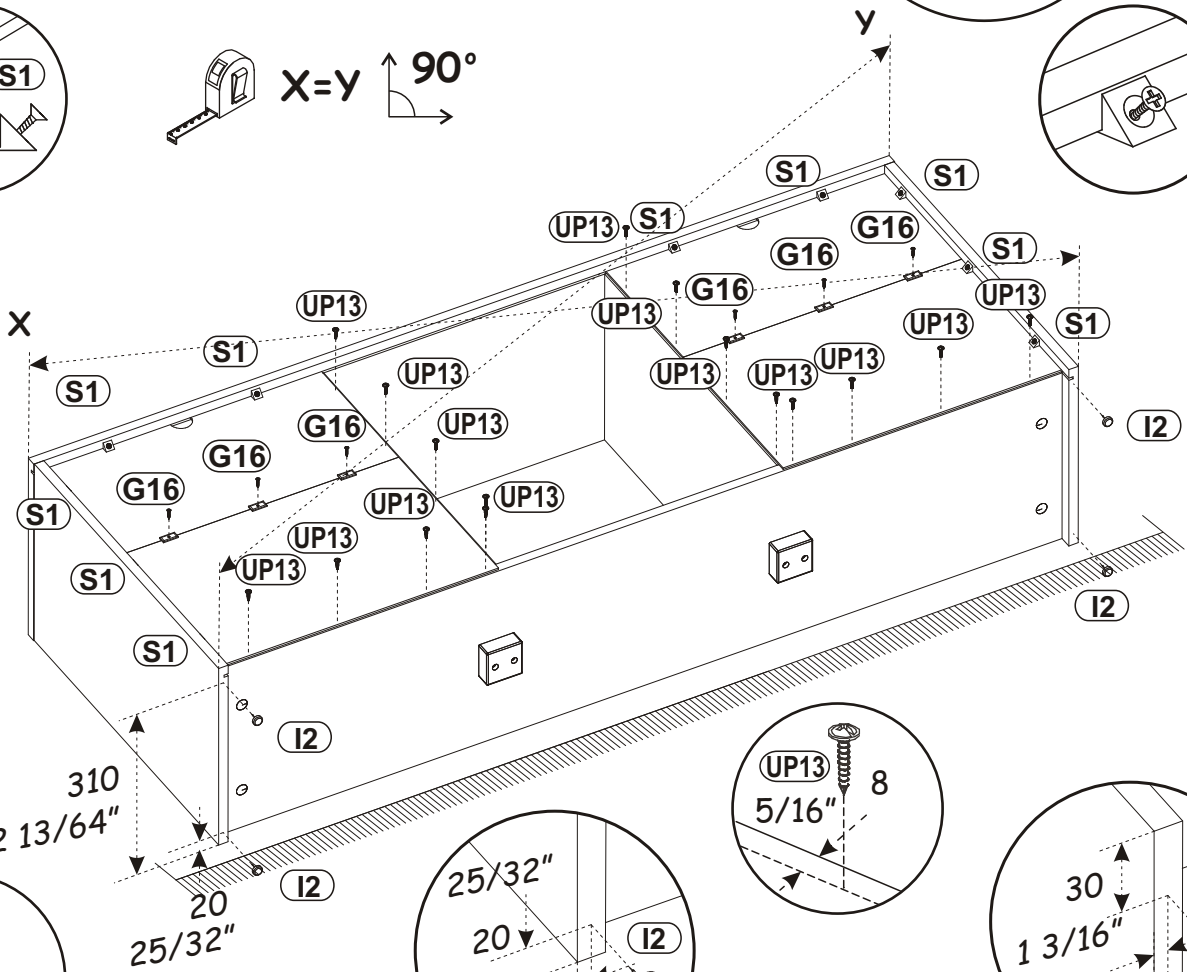

14

UP13 x22	UPØ1/8"x5/8" UPØ3x16	I2 x4		S1 x10	

G16 x6