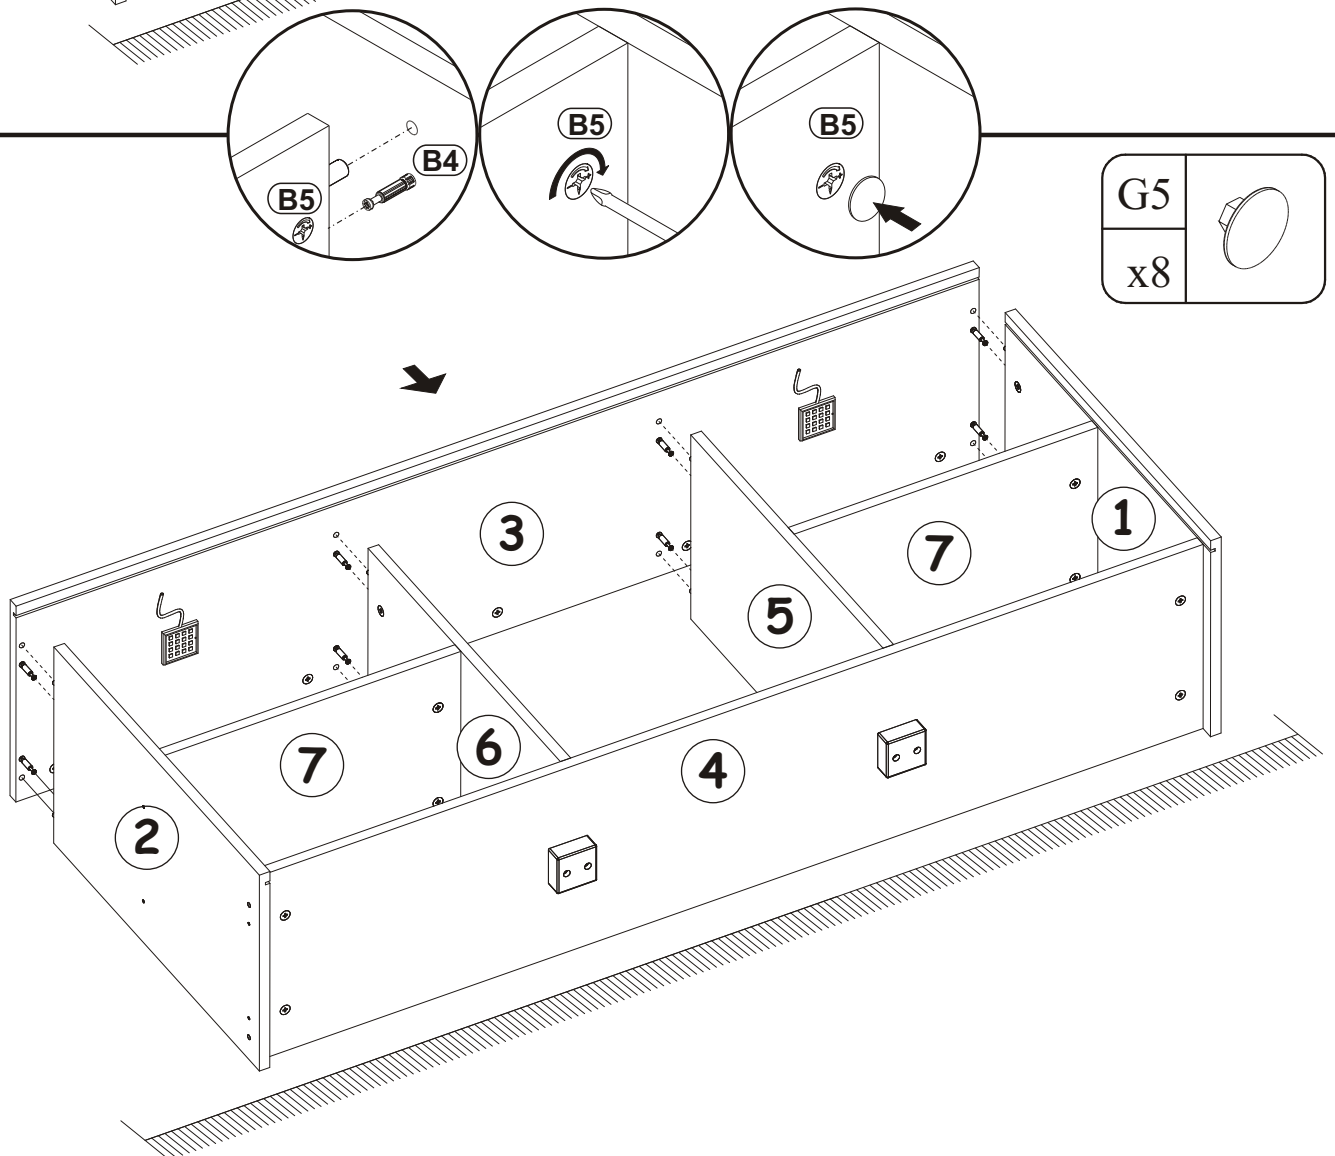

7

MILANO CARB 145EF TV STAND

8

B4	
x9	

A1	
x4	Ø5/16"x1 27/64" Ø8x36

9

D10	USØ9/64"x33/64"
x12	 USØ3,5x13

E21	Ø1 3/8"
x4	 Ø35 H=0

BO1	
x2	

10

G5

x4

11

G5

x4

12

13

14

UP13 x22	UPØ1/8"x5/8" UPØ3x16	I2 x4		S1 x10	
-------------	-------------------------	----------	--	-----------	--

G16 x6	
-----------	--

MILANO CARB 145EF TV STAND

15

16

G5	
x9	