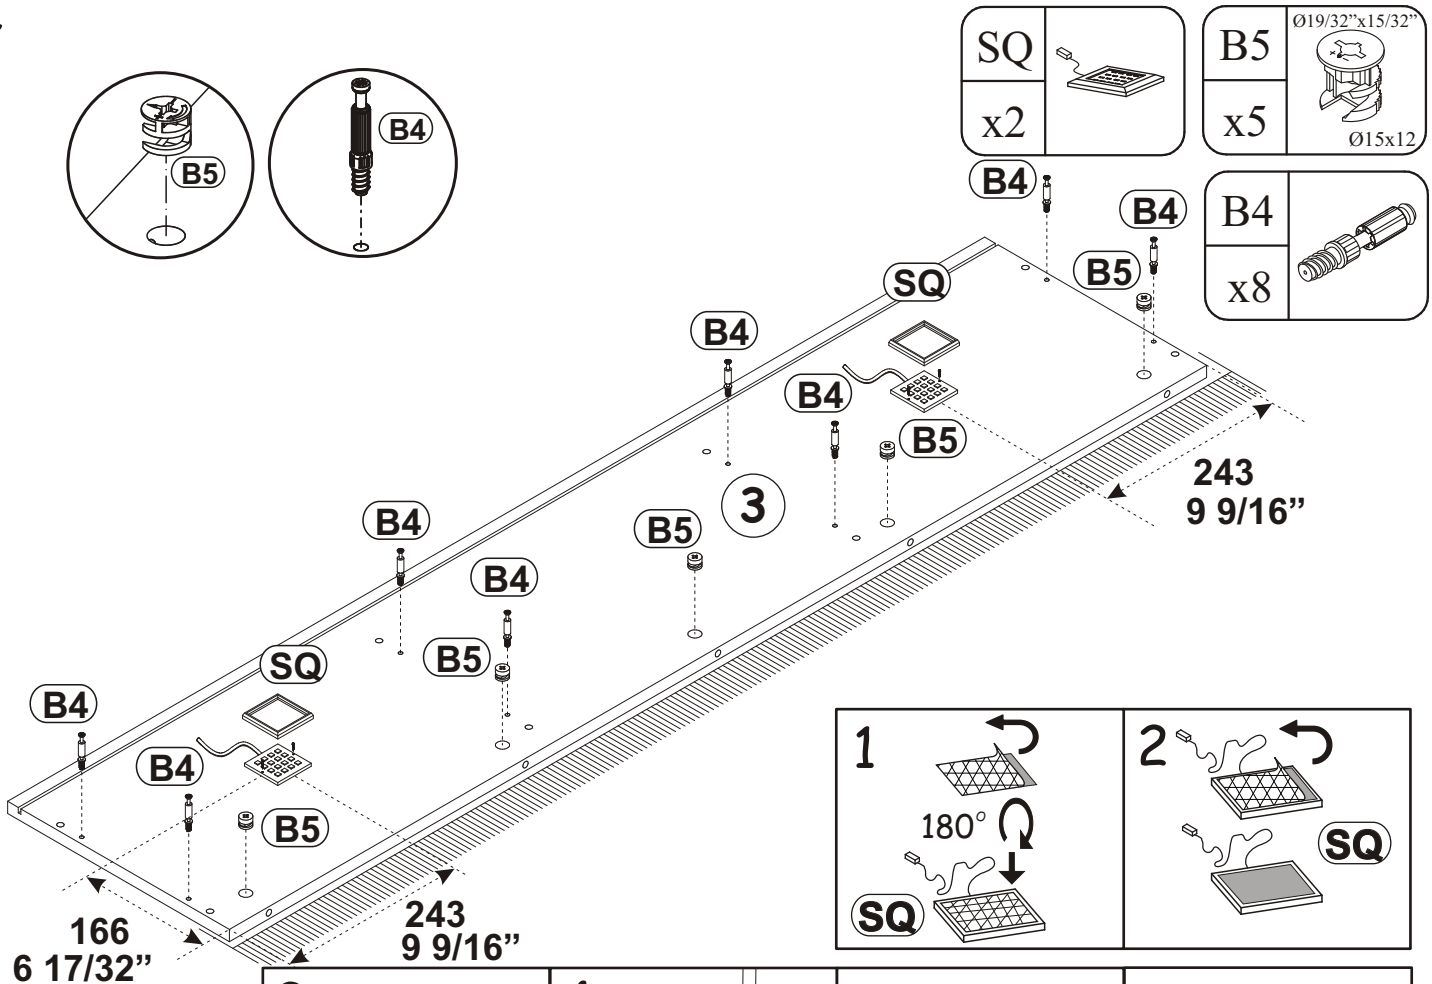

7

MILANO CARB 145EF TV STAND

8

B4	
x9	

A1	
x4	Ø5/16"x1 27/64" Ø8x36

9

D10	USØ9/64"x33/64"
x12	 USØ3,5x13

E21	Ø1 3/8"
x4	 Ø35 H=0