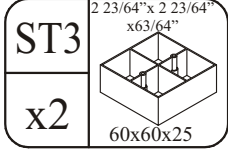

MILANO CARB 145EF TV STAND