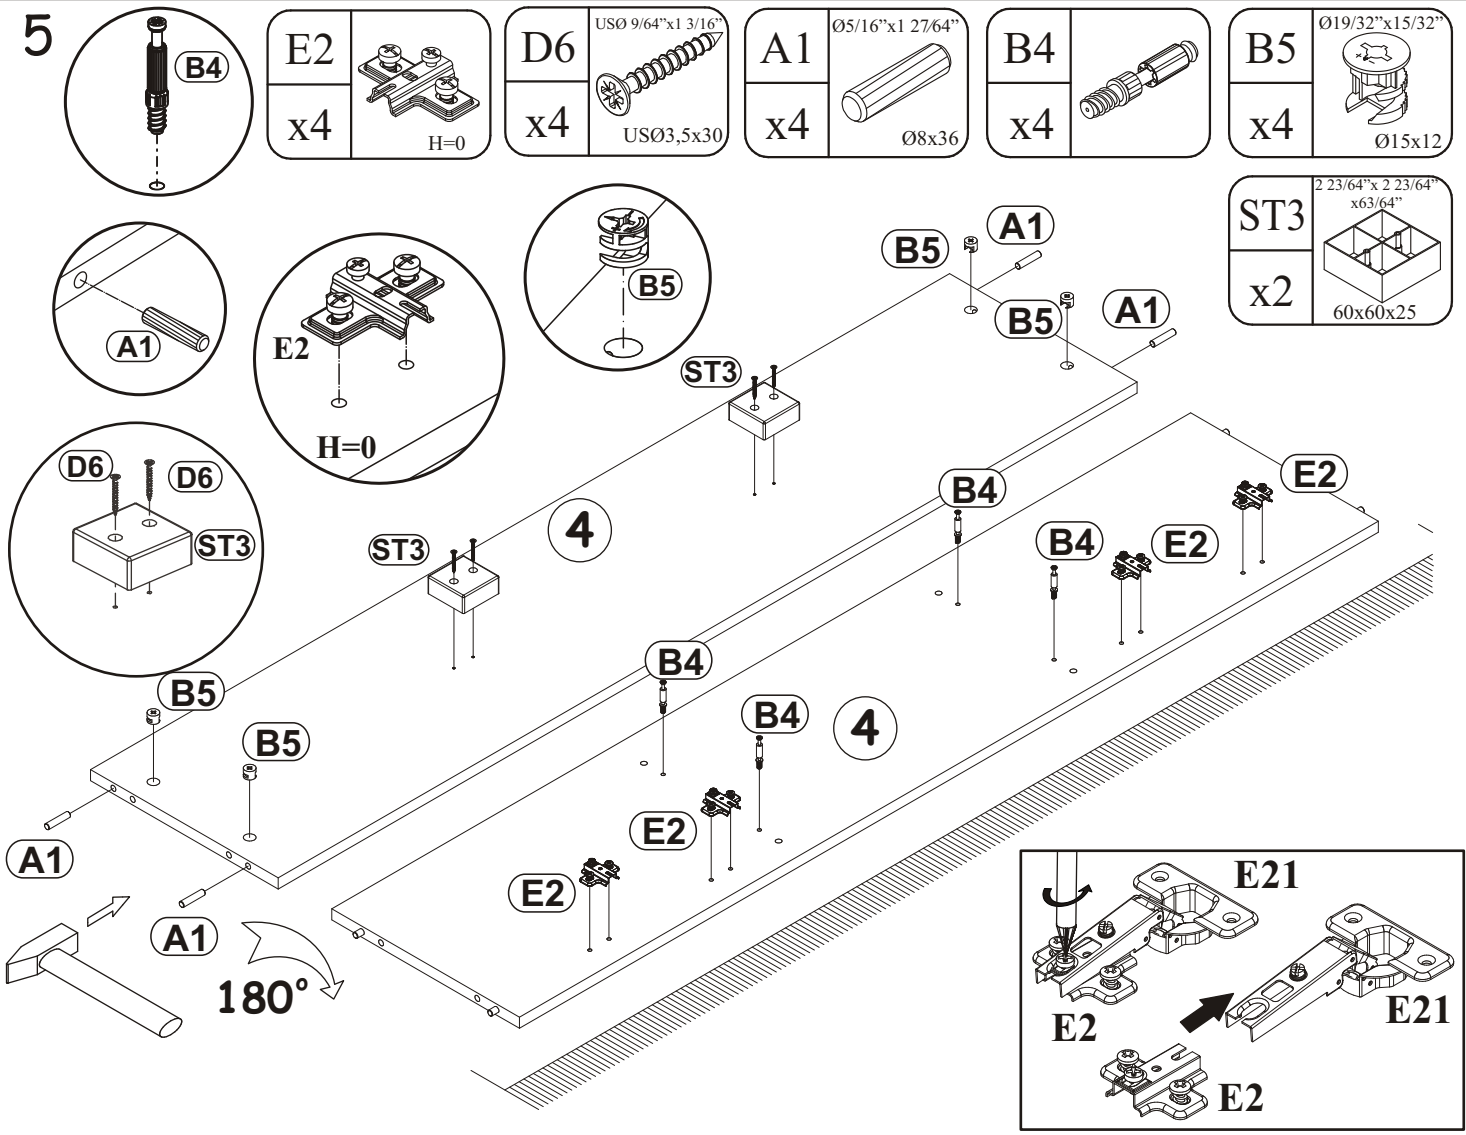

# MILANO CARB 145EF TV STAND

4

B4	
x2	

A1		05/16"x1 27/64"
x4		Ø8x36

B5		Ø19/32"x15/32"
x4		Ø15x12

B01	
x1	

D10		US09/64"x33/64"
x3		USØ3,5x13

5