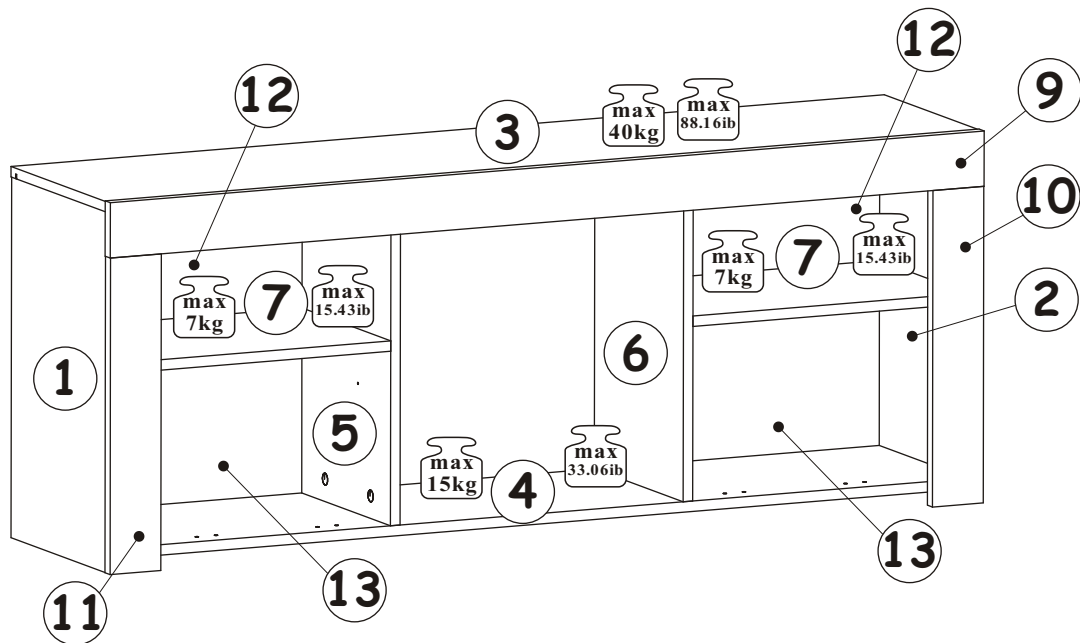

# MILANO CARB 145EF TV STAND

1	554	332	16	1	1
2	554	332	16	1	1
3	1462	332	16	2	1
4	1428	312	16	2	1
5	518	312	16	1	1
6	518	312	16	1	1
7	461	312	16	1	2
8	402	307	16	1	2
9	1463	85	18	2	1
10	486	85	18	2	1
11	486	85	18	2	1
12	480	248	3	2	2
13	480	289	3	2	2

1	21 13/16	13 5/64	5/8	1	1
2	21 13/16	13 5/64	5/8	1	1
3	59 9/16	13 5/64	5/8	2	1
4	56 7/32	12 9/32	5/8	2	1
5	19 17/32	12 9/32	5/8	1	1
6	19 17/32	12 9/32	5/8	1	1
7	17 61/64	12 9/32	5/8	1	2
8	15 53/64	13 3/32	5/8	1	2
9	57 13/64	3 11/32	45/64	2	1
10	18 17/64	3 11/32	45/64	2	1
11	18 17/64	3 11/32	45/64	2	1
12	18 57/64	8 57/64	1/8	2	1
13	18 57/64	11 3/8	1/8	2	1

# MILANO CARB 145EF TV STAND

1

MILANO CARB 145EF TV STAND

2

B4	
x4	

B5	 Ø19/32"x15/32" Ø15x12
x4	

A1	 Ø5/16"x1 27/64" Ø8x36
x2	

3

# MILANO CARB 145EF TV STAND

4

B4	
x2	

A1		05/16"x1 27/64"
x4		Ø8x36

B5		Ø19/32"x15/32"
x4		Ø15x12

B01	
x1	

D10		US09/64"x33/64"
x3		USØ3,5x13

5