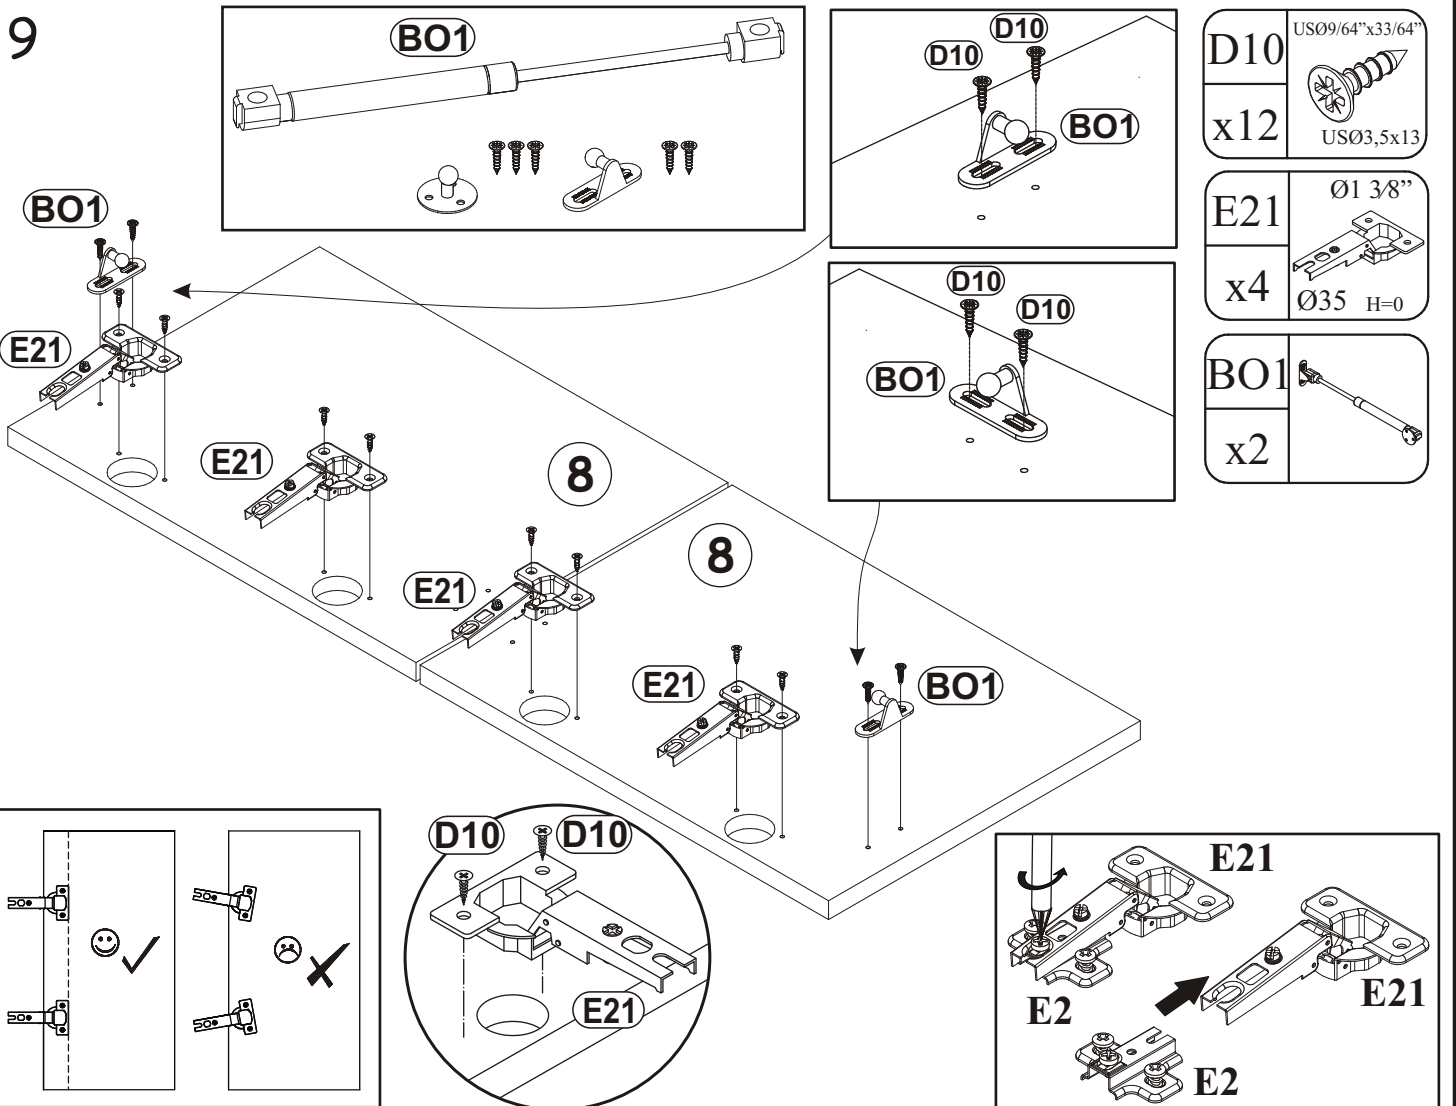

7

MILANO CARB 145EF TV STAND

8

B4	
x9	

A1	
x4	Ø5/16"x1 27/64" Ø8x36

9

D10	USØ9/64"x33/64"
x12	 USØ3,5x13

E21	Ø1 3/8"
x4	 Ø35 H=0