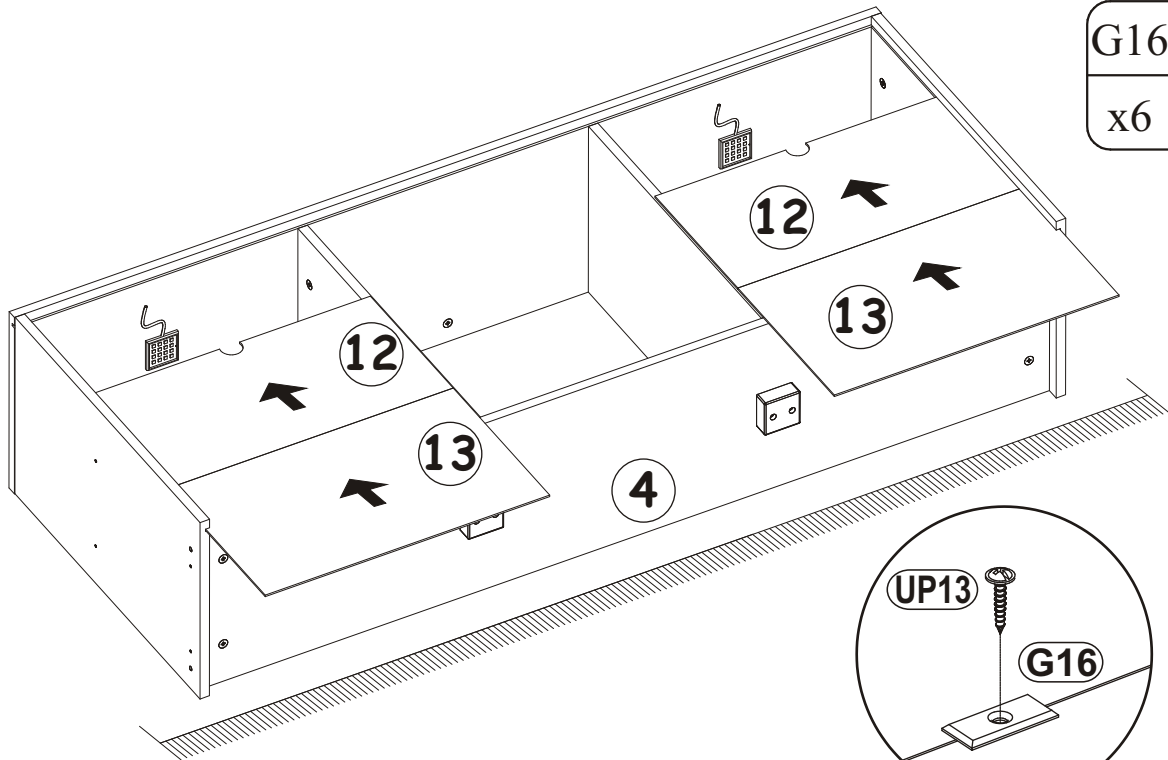

14

UP13 x22	UPØ1/8"x5/8" UPØ3x16	I2 x4		S1 x10	

G16 x6