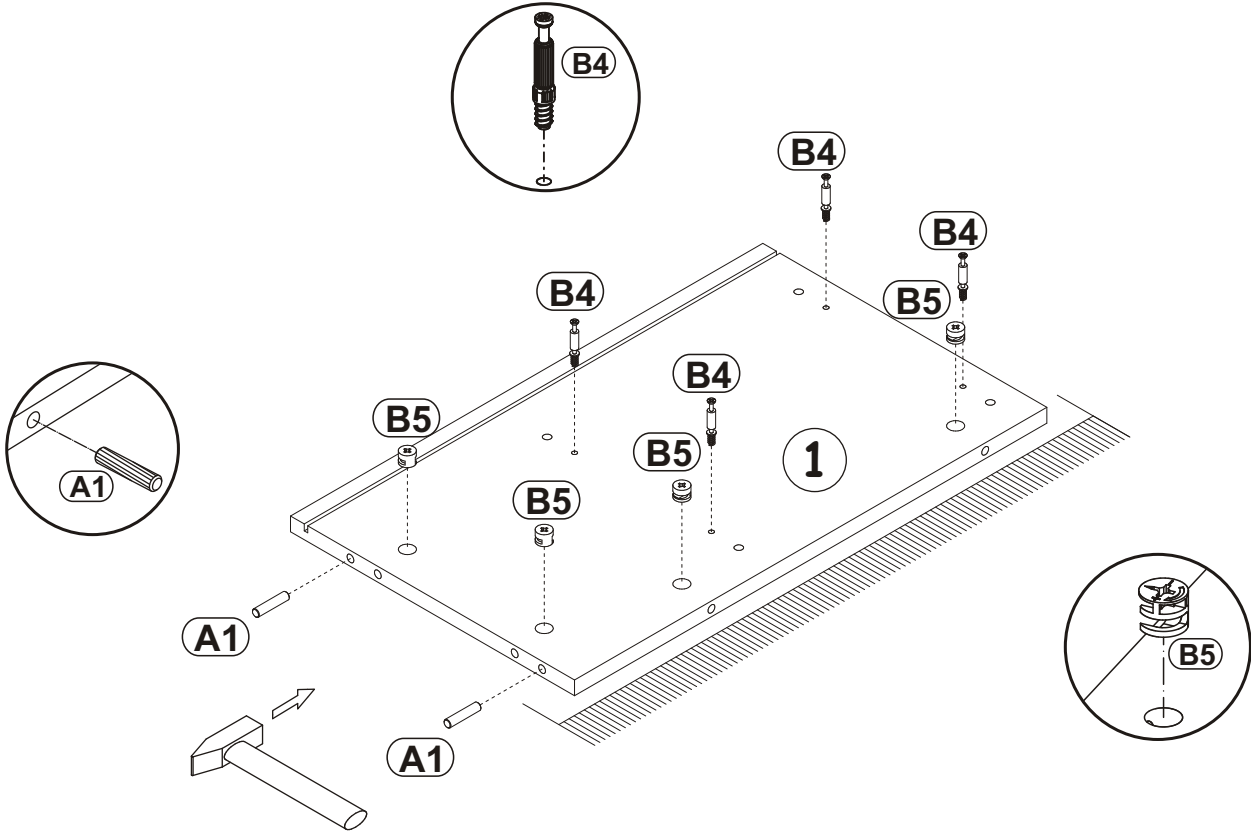

# MILANO CARB 145EF TV STAND

1

MILANO CARB 145EF TV STAND

2

B4	
x4	

B5	 Ø19/32"x15/32" Ø15x12
x4	

A1	 Ø5/16"x1 27/64" Ø8x36
x2	

3