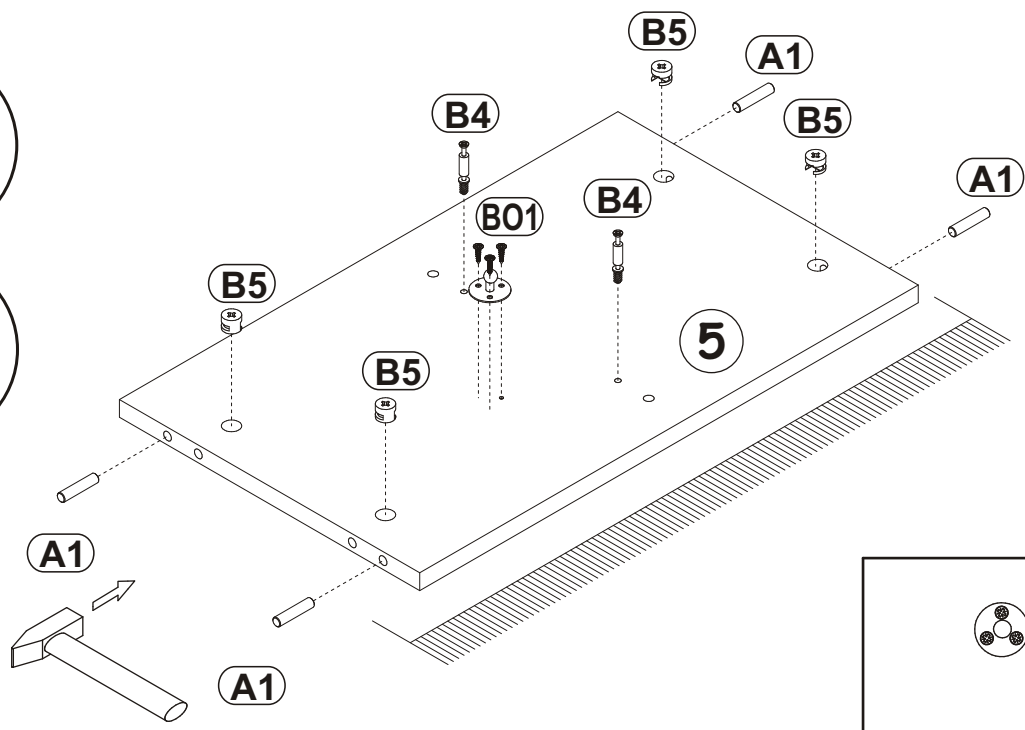

# MILANO CARB 145EF TV STAND

1

MILANO CARB 145EF TV STAND

2

B4	
x4	

B5	 Ø19/32"x15/32" Ø15x12
x4	

A1	 Ø5/16"x1 27/64" Ø8x36
x2	

3

B4	
x2	

A1	 Ø5/16"x1 27/64" Ø8x36
x4	

B5	 Ø19/32"x15/32" Ø15x12
x4	

B01	
x1	

D10	 US09/64"x33/64" USØ3,5x13
x3	