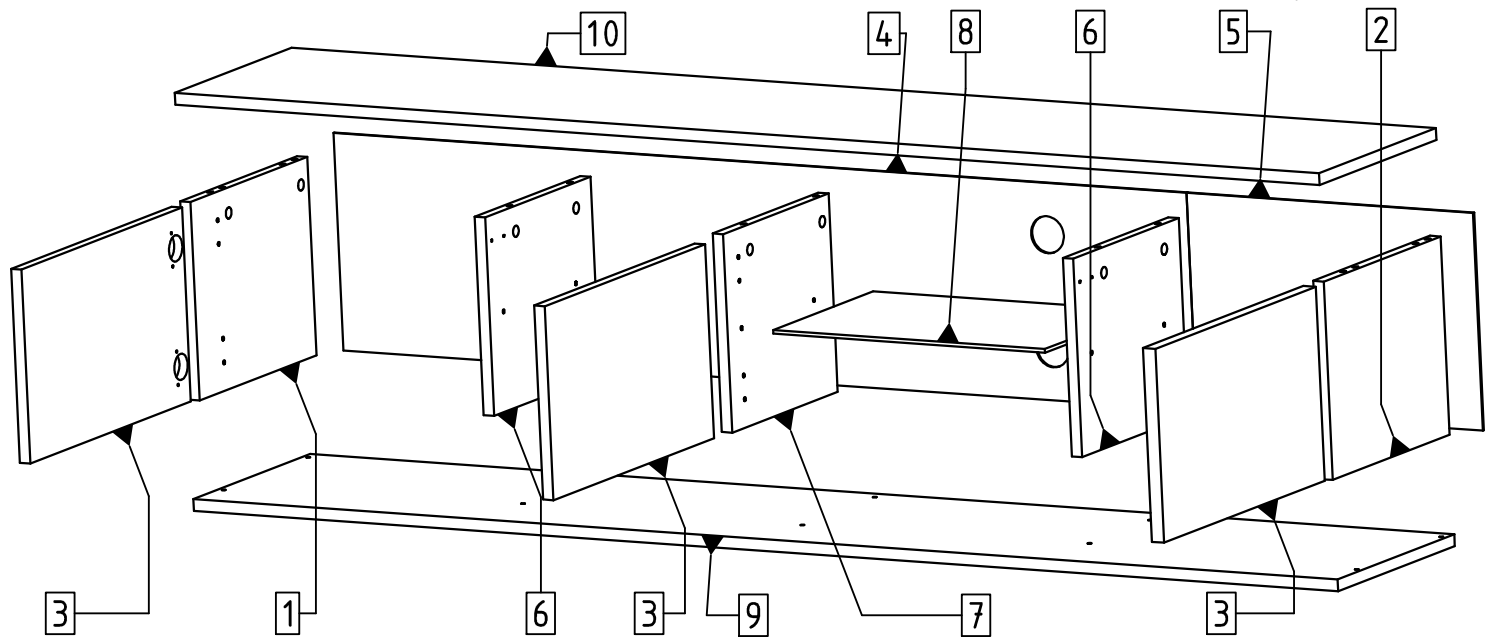

LUNA

LUNA_02

OP-63

A

B

Table accessories

LUNA_02

 A1	6,3 X 13  E13	 G	6,3 X 50  KN	15 x 12  M
 N6	 N7	 OK1	 OK2	 PP3
 PRE	6 x 34 mm  T	4 x 16  W16	3 x 16mm  W3	 Z
 Z5	 ZP3	 ZP5	8 x 30  K	

Elements				Accessories	
SYMBOL	LENGTH	WIDTH	QUANTITY	SYMBOL	QUANTITY
BL[1]	12.2	10.55	1	A1	1
BP[2]	12.2	10.55	1	E13	14
FT[3]	16.77	10.31	3	G	28
PC1[4]	51.38	11.57	1	K	4
PC2[5]	17.24	11.57	1	KN	10
PPI01[6]	11.02	10.55	2	M	10
PPI02[7]	11.02	10.55	1	N6	4
PS[8]	16.34	10.43	1	N7	1
WD[9]	68.9	12.2	1	OK1	3
WG[10]	68.9	12.2	1	OK2	3
				PP3	4
				PRE	6
				T	10
				W16	12
				W3	6
				Z	10
				Z5	12
				ZP3	2
				ZP5	4