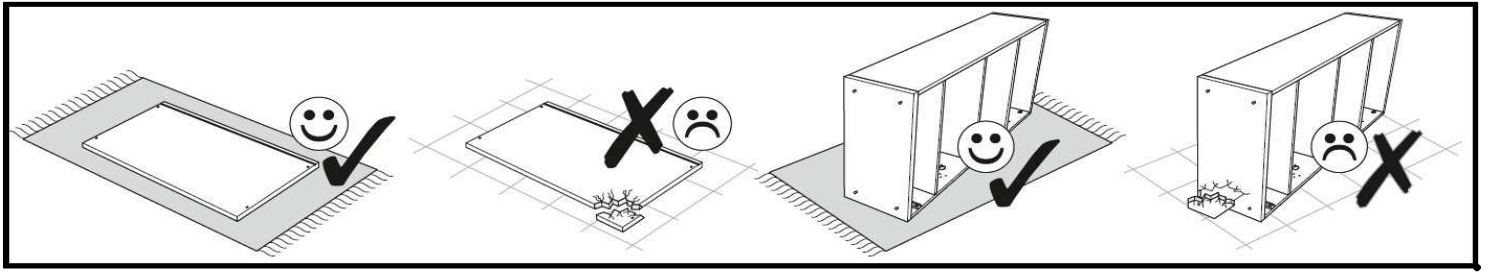

LUNA

LUNA_02

OP-63

A

B

Table accessories

LUNA_02

 A1	6,3 X 13  E13	 G	6,3 X 50  KN	15 x 12  M
 N6	 N7	 OK1	 OK2	 PP3
 PRE	6 x 34 mm  T	4 x 16  W16	3 x 16mm  W3	 Z
 Z5	 ZP3	 ZP5	8 x 30  K	

Elements				Accessories	
SYMBOL	LENGTH	WIDTH	QUANTITY	SYMBOL	QUANTITY
BL[1]	12.2	10.55	1	A1	1
BP[2]	12.2	10.55	1	E13	14
FT[3]	16.77	10.31	3	G	28
PC1[4]	51.38	11.57	1	K	4
PC2[5]	17.24	11.57	1	KN	10
PPI01[6]	11.02	10.55	2	M	10
PPI02[7]	11.02	10.55	1	N6	4
PS[8]	16.34	10.43	1	N7	1
WD[9]	68.9	12.2	1	OK1	3
WG[10]	68.9	12.2	1	OK2	3
				PP3	4
				PRE	6
				T	10
				W16	12
				W3	6
				Z	10
				Z5	12
				ZP3	2
				ZP5	4