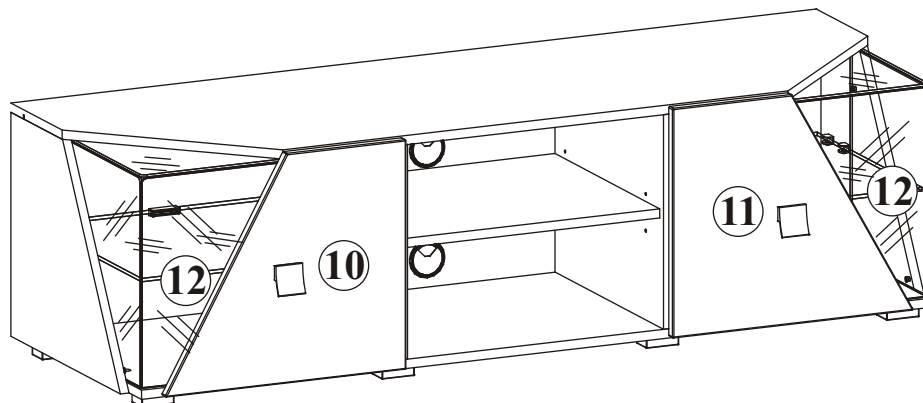

# EDGE 29 -- EE RTV

90 min

NO	Dim.			Col.-No	Qty
1	390	434	16	2	1
2	390	434	16	2	1
3	1469	484	16	1	1
4	1502	484	16	1	1
5	374	430	16	2	1
6	374	430	16	2	1
7	365	300	4	2	2
8	305	279	4	2	2
9A	468	415	6	2	2
9B	477	415	16	2	1
10	448	400	16	2	1
11	448	400	16	2	1
12	365	280	4	2	2
13	1481	385	3	1	1

# EDGE 29 -- EE RTV

A1 x16  ø8x36	B4 x10 	B5 x10  ø15x12	G5 x10 	B11 x4  ø7x50	G4 x4 
E23 x4  Ø35 H=8	E2 x4  H=0	D10 x12  USØ3,5x13	G7 x4 	S1 x12 	LED x1  x2
ST17 x8 	UP11 x16  UPØ4x20	P2 x24 	UP13 x28  UPØ3x16	G2 x1 	G18 x2  Ø60
KR1 x2 	L1 x2 	U19 x2 	DS4 x4  WSM4x22	G31 x8 	D20 x8  ESØ6,3x9,5

EDGE 29 -- EE RTV

1

EDGE 29 -- EE RTV

2

A1	
x8	ø8x36

B5	
x4	ø15x12

G7	
x4	

G31	
x4	

E2	
x4	H=0

D20	
x4	ESØ6,3x9,5

EDGE 29 -- EE RTV

3

A1		B5	
x4	ø8x36	x4	ø15x12

4

B4		UP13		P2	
x6		x8	UPØ3x16	x8	

EDGE 29 -- EE RTV