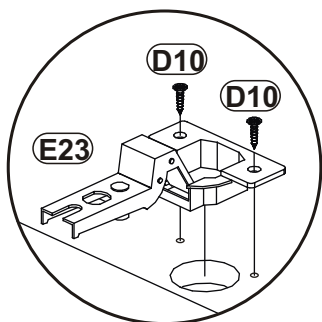

# EDGE 29 -- EE RTV

A1 x16  ø8x36	B4 x10 	B5 x10  ø15x12	G5 x10 	B11 x4  ø7x50	G4 x4 
E23 x4  Ø35 H=8	E2 x4  H=0	D10 x12  USØ3,5x13	G7 x4 	S1 x12 	LED x1  x2
ST17 x8 	UP11 x16  UPØ4x20	P2 x24 	UP13 x28  UPØ3x16	G2 x1 	G18 x2  Ø60
KR1 x2 	L1 x2 	U19 x2 	DS4 x4  WSM4x22	G31 x8 	D20 x8  ESØ6,3x9,5

EDGE 29 -- EE RTV

1

EDGE 29 -- EE RTV

2

A1	
x8	ø8x36

B5	
x4	ø15x12

G7	
x4	

G31	
x4	

E2	
x4	H=0

D20	
x4	ESØ6,3x9,5

EDGE 29 -- EE RTV

3

A1		B5	
x4	ø8x36	x4	ø15x12

4

B4		UP13		P2	
x6		x8	UPØ3x16	x8	

EDGE 29 -- EE RTV

5

EDGE 29 -- EE RTV

6

G5	
x4	

7

B11	
x4	Ø7x50

G4	
x4	

8