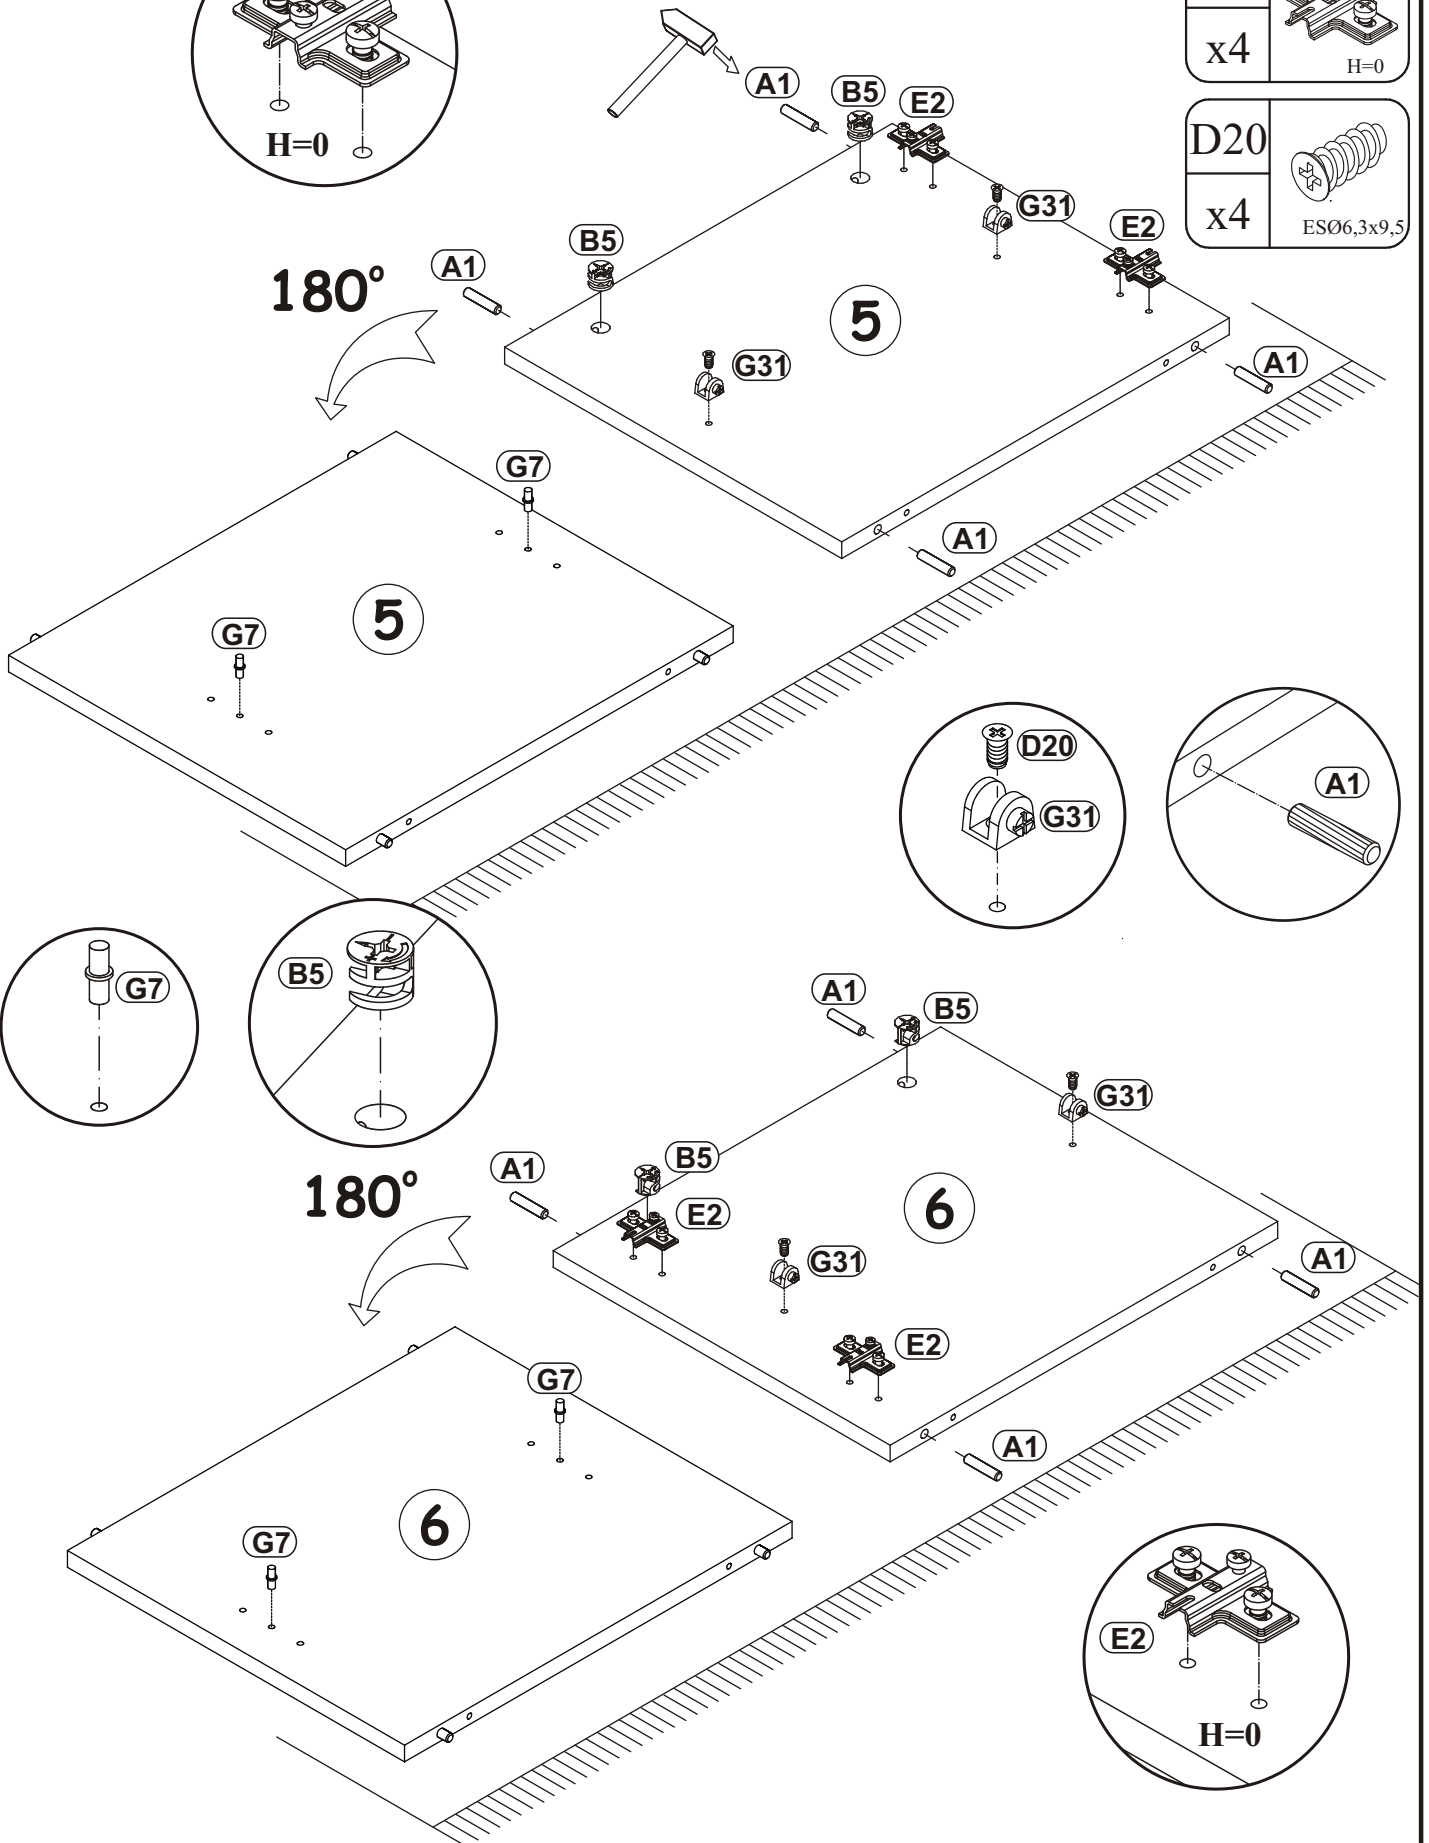

# EDGE 29 -- EE RTV

A1 x16  ø8x36	B4 x10 	B5 x10  ø15x12	G5 x10 	B11 x4  ø7x50	G4 x4 
E23 x4  Ø35 H=8	E2 x4  H=0	D10 x12  USØ3,5x13	G7 x4 	S1 x12 	LED x1  x2
ST17 x8 	UP11 x16  UPØ4x20	P2 x24 	UP13 x28  UPØ3x16	G2 x1 	G18 x2  Ø60
KR1 x2 	L1 x2 	U19 x2 	DS4 x4  WSM4x22	G31 x8 	D20 x8  ESØ6,3x9,5

EDGE 29 -- EE RTV

1

EDGE 29 -- EE RTV

2

A1	
x8	ø8x36

B5	
x4	ø15x12

G7	
x4	

G31	
x4	

E2	
x4	H=0

D20	
x4	ESØ6,3x9,5

EDGE 29 -- EE RTV

3

A1		B5	
x4	ø8x36	x4	ø15x12

4

B4		UP13		P2	
x6		x8	UPØ3x16	x8	

EDGE 29 -- EE RTV

5

EDGE 29 -- EE RTV

6

G5	
x4	

7

B11	
x4	Ø7x50

G4	
x4	

8