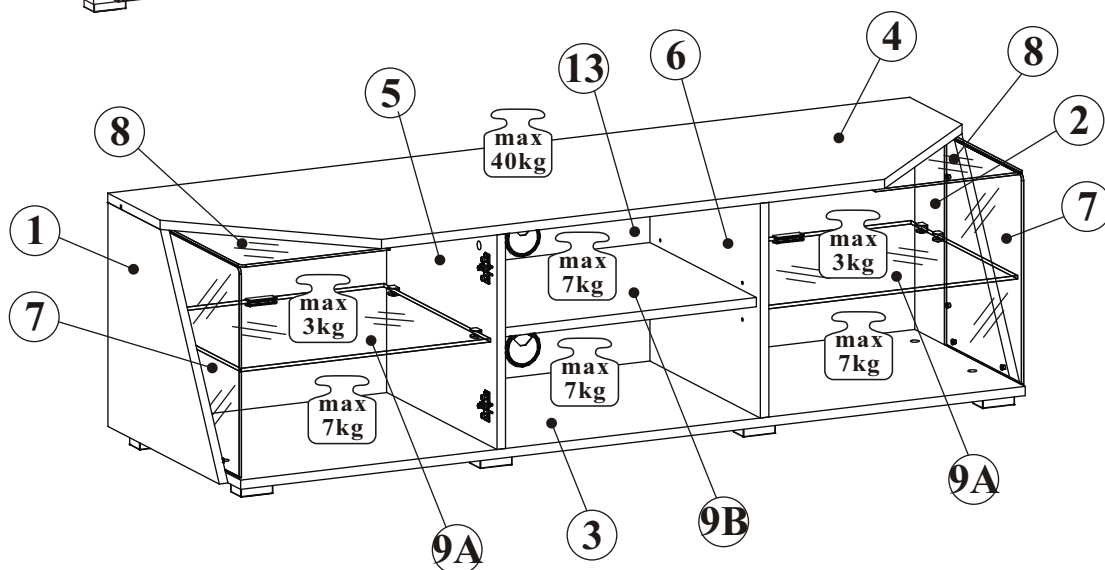

# EDGE 29 -- EE RTV

90 min

NO	Dim.			Col.-No	Qty
1	390	434	16	2	1
2	390	434	16	2	1
3	1469	484	16	1	1
4	1502	484	16	1	1
5	374	430	16	2	1
6	374	430	16	2	1
7	365	300	4	2	2
8	305	279	4	2	2
9A	468	415	6	2	2
9B	477	415	16	2	1
10	448	400	16	2	1
11	448	400	16	2	1
12	365	280	4	2	2
13	1481	385	3	1	1

# EDGE 29 -- EE RTV

A1 x16  ø8x36	B4 x10 	B5 x10  ø15x12	G5 x10 	B11 x4  ø7x50	G4 x4 
E23 x4  Ø35 H=8	E2 x4  H=0	D10 x12  USØ3,5x13	G7 x4 	S1 x12 	LED x1  x2
ST17 x8 	UP11 x16  UPØ4x20	P2 x24 	UP13 x28  UPØ3x16	G2 x1 	G18 x2  Ø60
KR1 x2 	L1 x2 	U19 x2 	DS4 x4  WSM4x22	G31 x8 	D20 x8  ESØ6,3x9,5

EDGE 29 -- EE RTV

1

EDGE 29 -- EE RTV

2

A1	
x8	ø8x36

B5	
x4	ø15x12

G7	
x4	

G31	
x4	

E2	
x4	H=0

D20	
x4	ESØ6,3x9,5

EDGE 29 -- EE RTV

3

A1		B5	
x4	ø8x36	x4	ø15x12

4

B4		UP13		P2	
x6		x8	UPØ3x16	x8	

EDGE 29 -- EE RTV